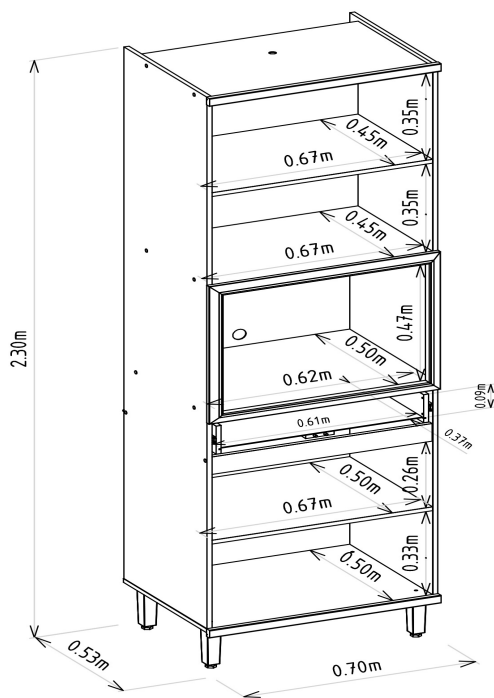

DIMENSIONAL DETALHADO (METROS)

GARANTIA

90D

RECOMENDAÇÕES DE MANUTENÇÃO E LIMPEZA

Este produto deve ser limpo com pano macio e seco

Não utilize produtos abrasivos como álcool e detergente, assim como esponjas rígidas ou palha de aço

Proteja a superfície do móvel de objetos que transmitam calor ou umidade

FORNECEDOR

Linea Brasil Ind. e Comercio de Moveis LTDA

CNPJ 95.387.569/0001-68

Rua Jurutau 1750 - PQ Industrial II

CEP: 86703-070

TEL : +55 43 3276 9400

Arapongas - PR

Brasil