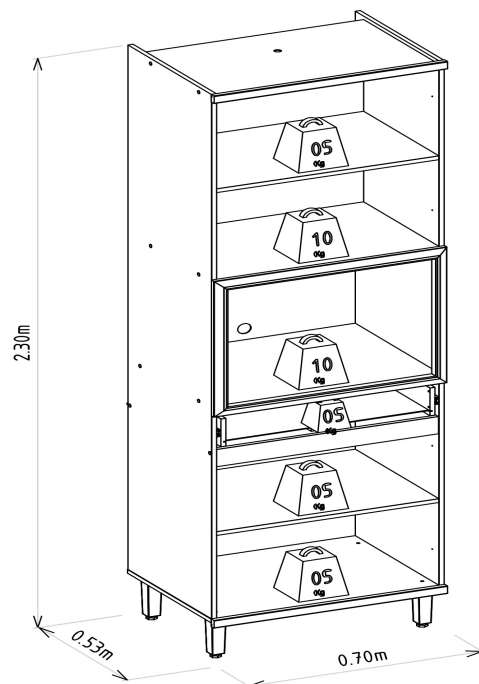

LUMINÁRIA 00

QTD	MATERIAL	TIPO
NÃO HÁ	NÃO HÁ	NÃO HÁ

CORREDIÇA 02

QTD	TIPO
2	TELESCÓPICA

DOBRADIÇA 08

QTD	TIPO
8	METÁLICA

SAPATAS 00

QTD	TIPO
NÃO HÁ	NÃO HÁ

DEMAIS ACESSÓRIOS 00

QTD	TIPO
NÃO HÁ	NÃO HÁ

VOLUMES: DERIVAÇÃO E ESPECIFICAÇÃO

VOLUME	DIMENSÕES		PESO BRUTOkg	PESO LIQUIDOkg	M³
	L x A x P	(m)			
1	2,190 x 0,070 x 0,510		44,40	43,40	0,078
2	0,783 x 0,125 x 0,559		22,10	21,10	0,055

VOLUME	DERIVAÇÃO	CÓDIGO	EAN PRODUTO	EAN VOLUME
1	JEQUITIBA/OFF WHITE FOSCO	208539	7898421205929	8421205929019
2	JEQUITIBA/OFF WHITE FOSCO	208539	7898421205929	8421205929026

PESO SUPORTADO

(KG / METROS)