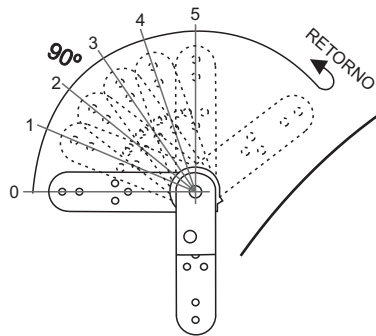

### Níveis de Posição do Encosto

Para usufruir de todas as posições do sofá, movimente lentamente o encosto até que dê o estralo.

Ferragem			
A		Pé Cromado 100mm	04
B		Parafuso CP 4X25MM	16
C		Parafuso CC 13 PH 5x50mm	04

- 01** Fixar os pés (A) sobre a parte inferior da estrutura do sofá conforme mostra o desenho abaixo.