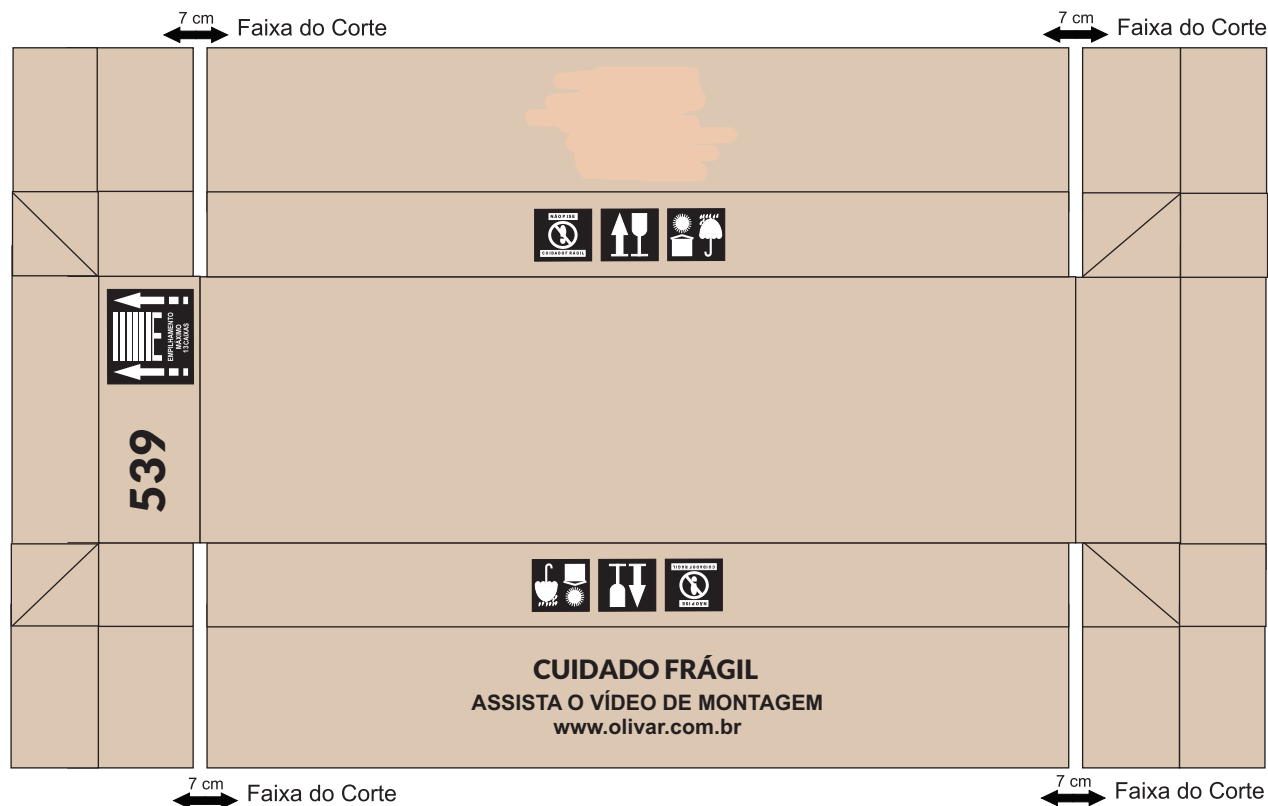

MEDIDA INTERNA

C - 1695 X L - 390 X A - 90

PESO LÍQUIDO

24 KG

MEDIDA EXTERNA

C - 1700 X L - 395 X A - 93

PESO BRUTO

24,5 KG

REFERÊNCIA: 16978

EMPILHAMENTO MÁXIMO = 13 CXS

NOME RESPONSÁVEL

DATA

 / /