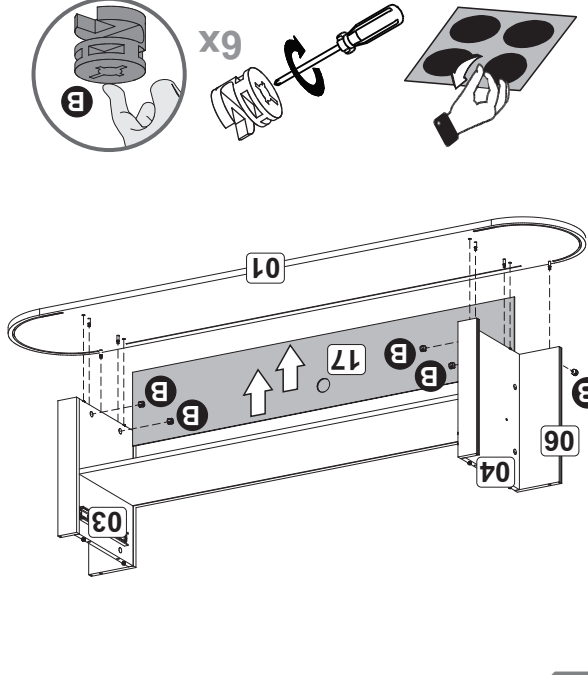

Para limpieza es recomendable solo un paño humedecido en agua.

M Ó V E I S
DALLA COSTA

01 Montagem Gaveta

02 Montagem Gaveta

03

04

05

06