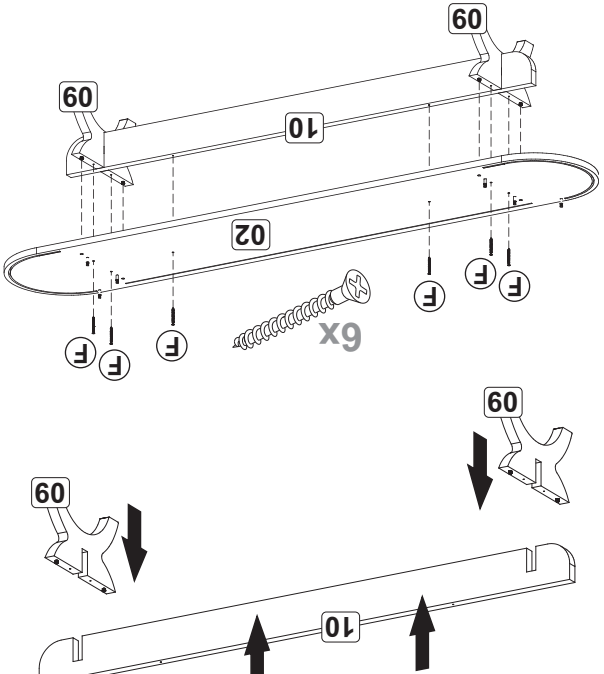

Para limpieza es recomendable solo un paño humedecido en agua.

M Ó V E I S
DALLA COSTA

01 Montagem Gaveta

02 Montagem Gaveta

03

04

05

06

07

08

09

10