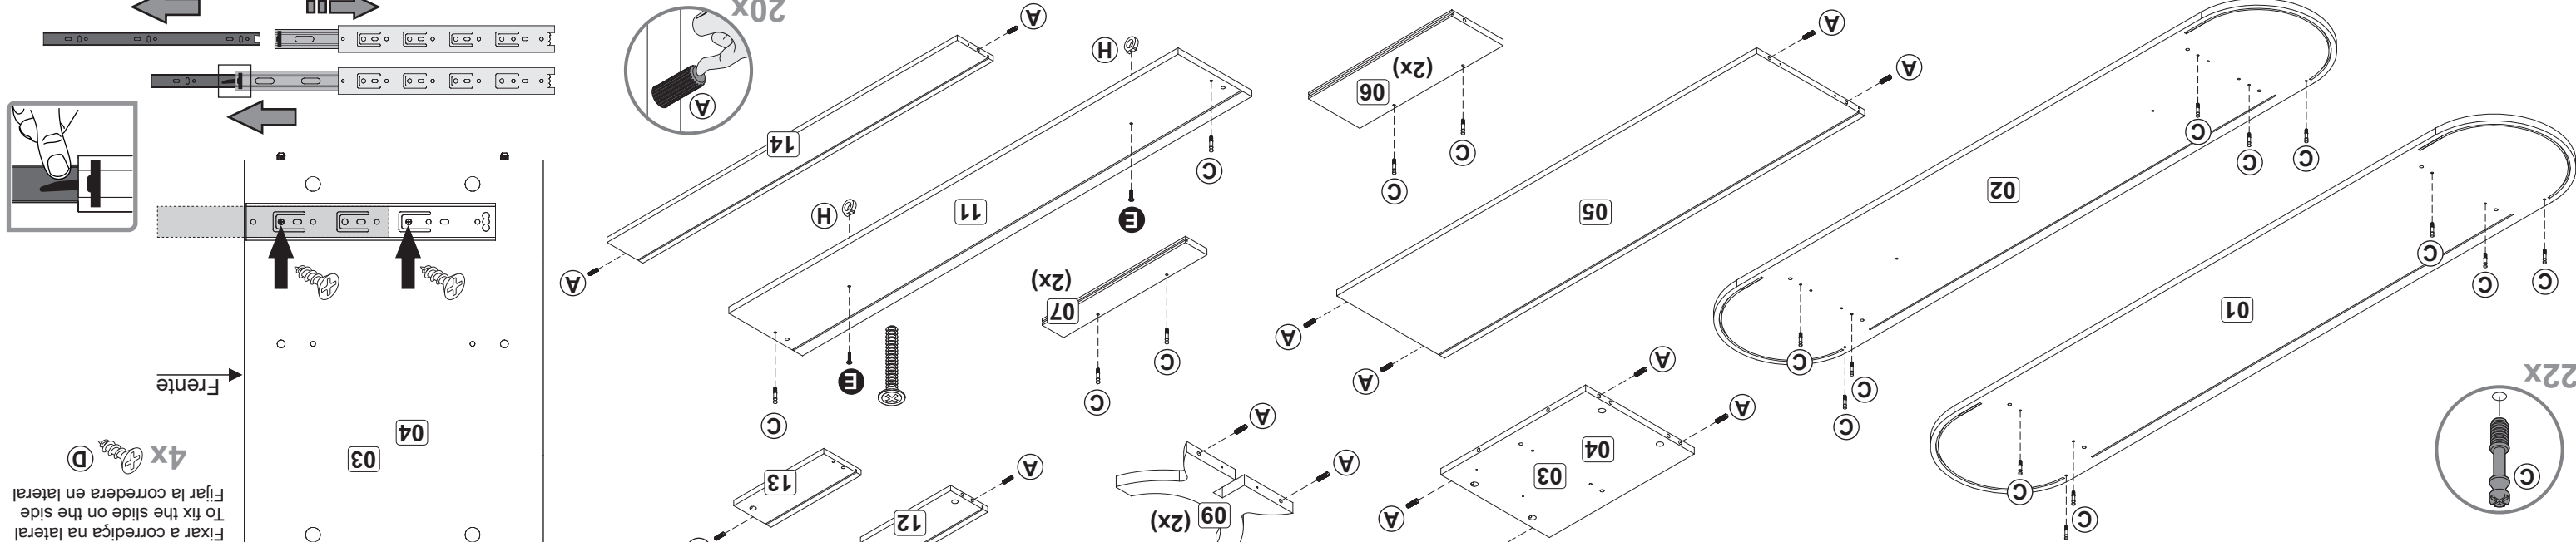

Para limpieza es recomendable solo un paño humedecido en agua.

M Ó V E I S
DALLA COSTA

01 Montagem Gaveta

02 Montagem Gaveta

03

04

05

06