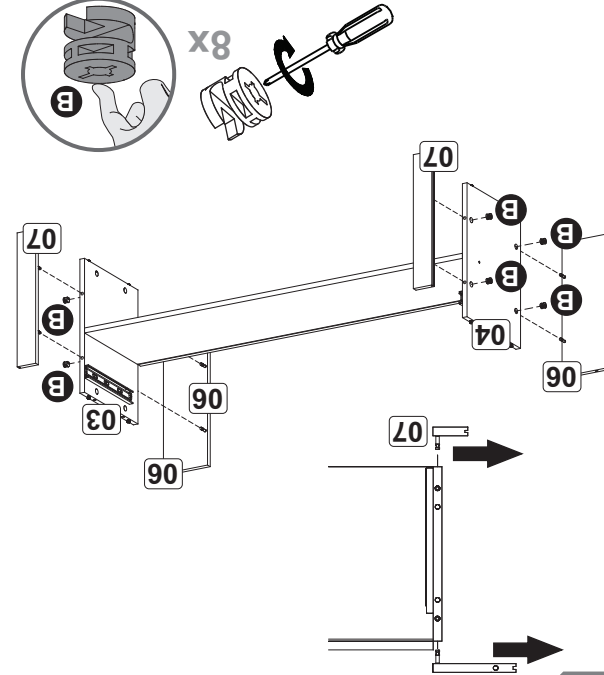

Para limpieza es recomendable solo un paño humedecido en agua.

M Ó V E I S
DALLA COSTA

01 Montagem Gaveta

02 Montagem Gaveta

03

04

05

06