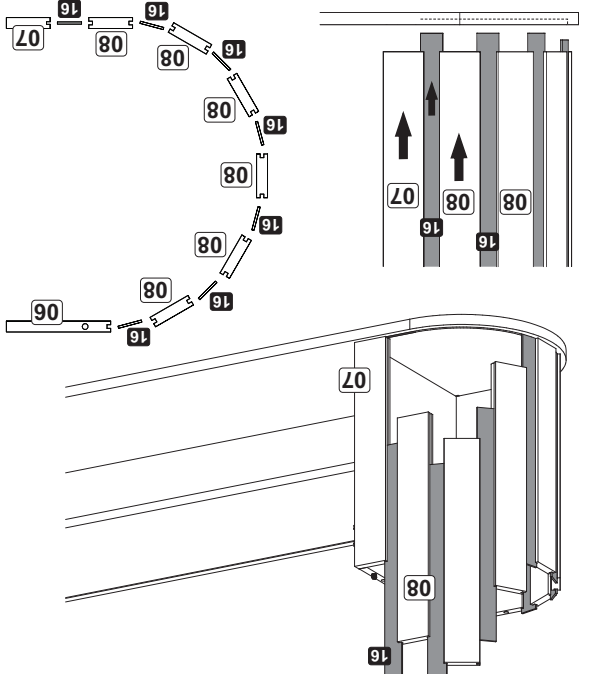

Para limpieza es recomendable solo un paño humedecido en agua.

M Ó V E I S
DALLA COSTA

01 Montagem Gaveta

02 Montagem Gaveta

03

04

05

06

07

08

09

10