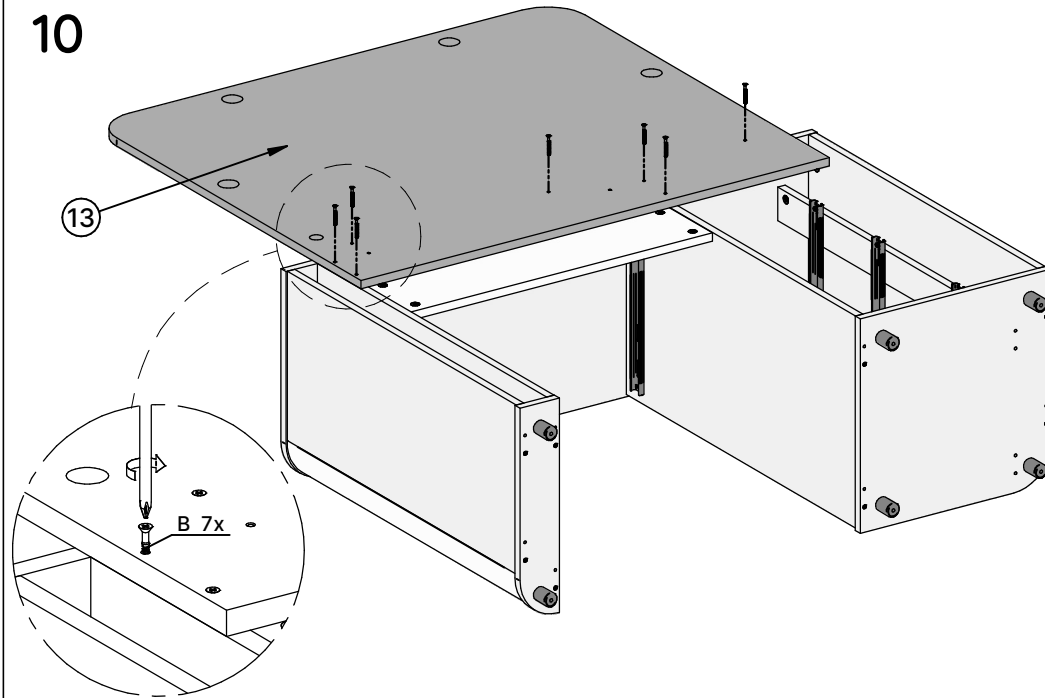

10

11

12

13

Siga as instruções de conexões no manual do fornecedor.
Follow the connection instructions in the supplier's manual.
Siga las instrucciones de conexión del manual del proveedor.