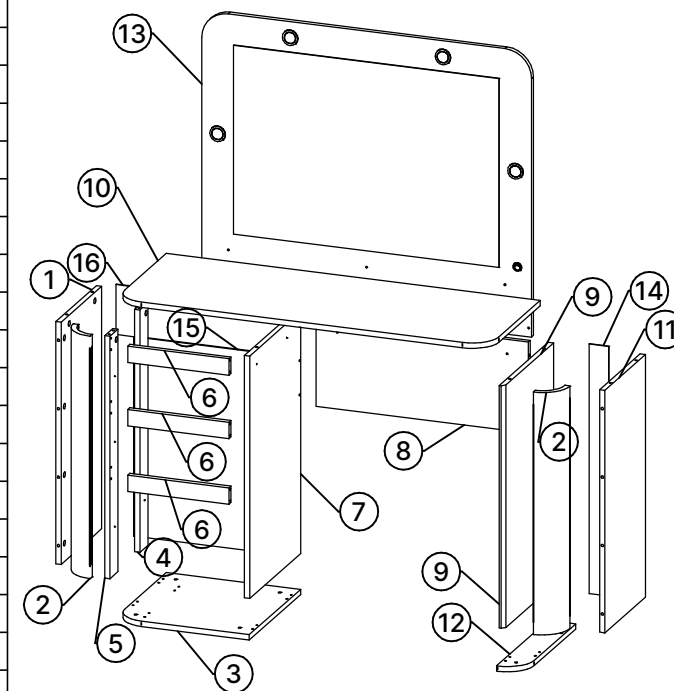

Revisão: 00
 Data: 19/02/2026

Lista de Peças / List of Pieces / Lista de Piezas

Nº	Cód / Descrição	Description	Descripción	Qty	Raw Material	Dimension
1	PE-312025-Lateral Esquerda	Left Side	Lateral Izquierda	1	MDP15mm	680 mm x 304 mm x 15 mm
2	PE-2025- Moldura (7912)	Frame	Marco	2	MDP15mm	680 mm x 108 mm x 15 mm
3	PE-112025-Base Esquerda	Left Base	Base Izquierda	1	MDP15mm	385 mm x 380 mm x 15 mm
4	PE-622025-Travessa Lat Esq	Rear Crossmember	Travesaño Trasero	1	MDP15mm	680 mm x 60 mm x 15 mm
5	PE-612025-Travessa Lat Esq	Front Crossbar	Travesaño Frontal	1	MDP15mm	680 mm x 60 mm x 15 mm
6	PE-602025-Travessa Pega	Crossbar	Travesaño	3	MDP15mm	286 mm x 46 mm x 15 mm
7	PE-512025-Divisao Esquerda	Left Division	División Izquierda	1	MDP15mm	680 mm x 381 mm x 15 mm
8	PE-402025-Costa	Coast	Costa	1	MDP15mm	600 mm x 255 mm x 15 mm
9	PE-502025-Divisao Direita	Right Division	División Derecha	1	MDP15mm	680 mm x 366 mm x 15 mm
10	PE-702025-Tampo	Top	Tablero	1	MDP15mm	1057 mm x 385 mm x 15 mm
11	PE-302025-Lateral Direita	Right Side	Lateral Derecha	1	MDP15mm	680 mm x 304 mm x 15 mm
12	PE-102025-Base Direita	Right Base	Base Derecha	1	MDP15mm	385 mm x 78 mm x 15 mm
13	PE-902025-Painel Espelho	Mirror Panel	Panel Espejo	1	MDP15mm	932 mm x 800 mm x 15 mm
14	PE-422025-Costa Lateral	Coast Side	Costa Lateral	1	MDP03mm	700 mm x 55 mm x 3 mm
15	PE-412025-Costa Gaveteiro	Coast Drawer	Costa del Cajón	1	MDP03mm	560 mm x 360 mm x 3 mm
16	PE-432025-Costa Lateral	Smaller Side Coast	Costa Lateral más pequeña	1	MDP03mm	140 mm x 55 mm x 3 mm
17	PE-72025-Frente Gaveta	Smaller Front Drawer	Frente del Cajón más Pequeña	2	MDP15mm	280 mm x 159 mm x 15 mm
18	PE-82025-Frente Gaveta	Larger Front Drawer	Frente del Cajón Mayor	1	MDP15mm	280 mm x 284 mm x 15 mm
19	ME-324173-Lateral Gaveta	Drawer Side	Lateral del Cajón	6	MDP15mm	298 mm x 75 mm x 15 mm
20	PE-322025-Lateral Gaveta	Larger Drawer Side	Lateral del Cajón Mayor	2	MDP15mm	298 mm x 146 mm x 15 mm
21	PE-472025-Costa Gaveta	Smaller Coast Drawer	Costa del Cajón más Pequeña	2	MDP15mm	261 mm x 75 mm x 15 mm
22	PE-482025-Costa Gaveta	Larger Coast Drawer	Costa del Cajón Mayor	1	MDP15mm	261 mm x 146 mm x 15 mm
23	PE-452025-Fundo Gaveta	Drawer Bottom	Fondo de Cajón	3	MDP15mm	306 mm x 238 mm x 3 mm
24	PE-442025-Fundo Gaveta	Low Drawer Bottom	Fondo del Cajón Baja	1	MDP15mm	553 mm x 306 mm x 3 mm
25	PE-62025-Frente Gaveta baixa	Low Front Drawer	Frente del Cajón Baja	1	MDP15mm	594 mm x 75 mm x 15 mm
26	PE-462025-Costa Gaveta	Low Coast Drawer	Costa del Cajón Baja	1	MDP15mm	575 mm x 75 mm x 15 mm