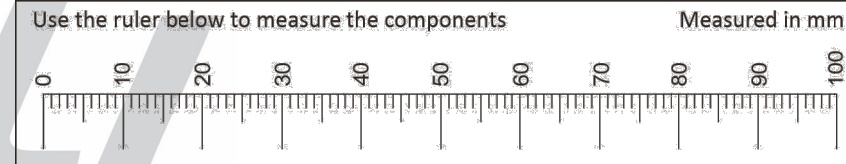

Revisão: 00
 Data: 19/02/2026

Lista de Peças / List of Pieces / Lista de Piezas

Nº	Cód / Descrição	Description	Descripción	Qty	Raw Material	Dimension
1	PE-312025-Lateral Esquerda	Left Side	Lateral Izquierda	1	MDP15mm	680 mm x 304 mm x 15 mm
2	PE-2025- Moldura (7912)	Frame	Marco	2	MDP15mm	680 mm x 108 mm x 15 mm
3	PE-112025-Base Esquerda	Left Base	Base Izquierda	1	MDP15mm	385 mm x 380 mm x 15 mm
4	PE-622025-Travessa Lat Esq	Rear Crossmember	Travesaño Trasero	1	MDP15mm	680 mm x 60 mm x 15 mm
5	PE-612025-Travessa Lat Esq	Front Crossbar	Travesaño Frontal	1	MDP15mm	680 mm x 60 mm x 15 mm
6	PE-602025-Travessa Pega	Crossbar	Travesaño	3	MDP15mm	286 mm x 46 mm x 15 mm
7	PE-512025-Divisao Esquerda	Left Division	División Izquierda	1	MDP15mm	680 mm x 381 mm x 15 mm
8	PE-402025-Costa	Coast	Costa	1	MDP15mm	600 mm x 255 mm x 15 mm
9	PE-502025-Divisao Direita	Right Division	División Derecha	1	MDP15mm	680 mm x 366 mm x 15 mm
10	PE-702025-Tampo	Top	Tablero	1	MDP15mm	1057 mm x 385 mm x 15 mm
11	PE-302025-Lateral Direita	Right Side	Lateral Derecha	1	MDP15mm	680 mm x 304 mm x 15 mm
12	PE-102025-Base Direita	Right Base	Base Derecha	1	MDP15mm	385 mm x 78 mm x 15 mm
13	PE-902025-Painel Espelho	Mirror Panel	Panel Espejo	1	MDP15mm	932 mm x 800 mm x 15 mm
14	PE-422025-Costa Lateral	Coast Side	Costa Lateral	1	MDP03mm	700 mm x 55 mm x 3 mm
15	PE-412025-Costa Gaveteiro	Coast Drawer	Costa del Cajón	1	MDP03mm	560 mm x 360 mm x 3 mm
16	PE-432025-Costa Lateral	Smaller Side Coast	Costa Lateral más pequeña	1	MDP03mm	140 mm x 55 mm x 3 mm
17	PE-72025-Frente Gaveta	Smaller Front Drawer	Frente del Cajón más Pequeña	2	MDP15mm	280 mm x 159 mm x 15 mm
18	PE-82025-Frente Gaveta	Larger Front Drawer	Frente del Cajón Mayor	1	MDP15mm	280 mm x 284 mm x 15 mm
19	ME-324173-Lateral Gaveta	Drawer Side	Lateral del Cajón	6	MDP15mm	298 mm x 75 mm x 15 mm
20	PE-322025-Lateral Gaveta	Larger Drawer Side	Lateral del Cajón Mayor	2	MDP15mm	298 mm x 146 mm x 15 mm
21	PE-472025-Costa Gaveta	Smaller Coast Drawer	Costa del Cajón más Pequeña	2	MDP15mm	261 mm x 75 mm x 15 mm
22	PE-482025-Costa Gaveta	Larger Coast Drawer	Costa del Cajón Mayor	1	MDP15mm	261 mm x 146 mm x 15 mm
23	PE-452025-Fundo Gaveta	Drawer Bottom	Fondo de Cajón	3	MDP15mm	306 mm x 238 mm x 3 mm
24	PE-442025-Fundo Gaveta	Low Drawer Bottom	Fondo del Cajón Baja	1	MDP15mm	553 mm x 306 mm x 3 mm
25	PE-62025-Frente Gaveta baixa	Low Front Drawer	Frente del Cajón Baja	1	MDP15mm	594 mm x 75 mm x 15 mm
26	PE-462025-Costa Gaveta	Low Coast Drawer	Costa del Cajón Baja	1	MDP15mm	575 mm x 75 mm x 15 mm