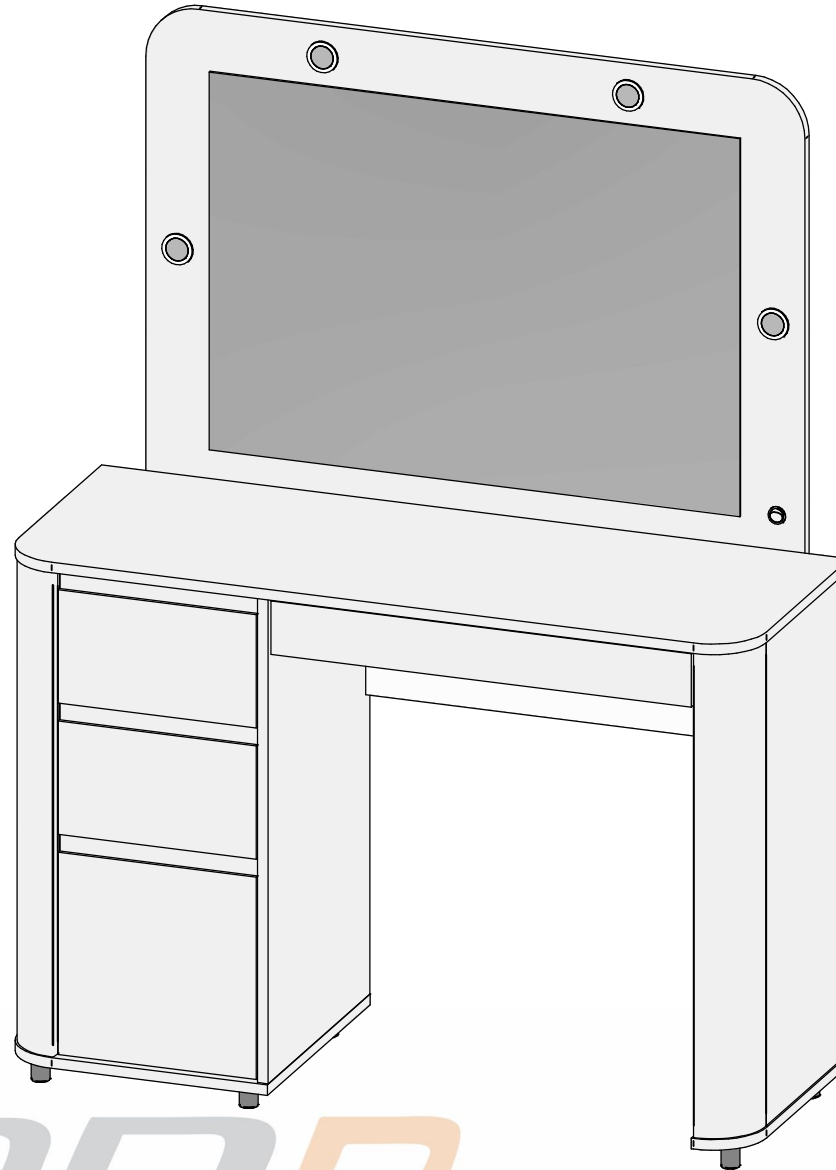

Notas especiais:

- 01 - Examine completamente todas las piezas del mueble antes de iniciar el trabajo.
- 02 - Se recomienda montar el mueble conforme el Manual de Ensamblaje.
- 03 - Es de responsabilidad del montador seguir las instrucciones del Manual de Ensamblaje, que son fundamentales para garantizar la estructura del mueble.
- 04 - Para limpieza solamente usar trapo húmedo y jabón neutro.

Notas Especiais:

- 01 - Examine completamente todas as peças do móvel antes de começar o trabalho.
- 02 - Recomenda-se montar o móvel conforme este Manual de Montagem.
- 03 - É de responsabilidade do montador seguir as instruções do Manual de Montagem, que são fundamentais para garantir a estrutura do móvel.
- 04 - Para limpeza, utilizar somente pano úmido e sabão neutro.

Guarante Certificate:

The guarantee of products manufactured by Móveis Videira LTDA covers any defects / manufacturing defects, within the period established by the Consumer Protection Code, in its Article 26, II, which provides for a legal guarantee of ninety (90) days.

Estrada RSC 453, Km s/nº | Garibaldi | RS
CEP: 95720-000 | Fone / Fax: 54.3464.2050
sac@moveisvideira.com.br