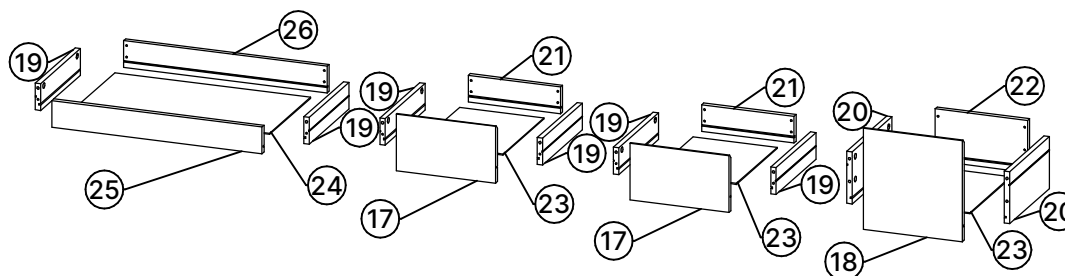

Revisão: 00
 Data: 19/02/2026

Lista de Peças / List of Pieces / Lista de Piezas

Nº	Cód / Descrição	Description	Descripción	Qty	Raw Material	Dimension
1	PE-312025-Lateral Esquerda	Left Side	Lateral Izquierda	1	MDP15mm	680 mm x 304 mm x 15 mm
2	PE-2025- Moldura (7912)	Frame	Marco	2	MDP15mm	680 mm x 108 mm x 15 mm
3	PE-112025-Base Esquerda	Left Base	Base Izquierda	1	MDP15mm	385 mm x 380 mm x 15 mm
4	PE-622025-Travessa Lat Esq	Rear Crossmember	Travesaño Trasero	1	MDP15mm	680 mm x 60 mm x 15 mm
5	PE-612025-Travessa Lat Esq	Front Crossbar	Travesaño Frontal	1	MDP15mm	680 mm x 60 mm x 15 mm
6	PE-602025-Travessa Pega	Crossbar	Travesaño	3	MDP15mm	286 mm x 46 mm x 15 mm
7	PE-512025-Divisao Esquerda	Left Division	División Izquierda	1	MDP15mm	680 mm x 381 mm x 15 mm
8	PE-402025-Costa	Coast	Costa	1	MDP15mm	600 mm x 255 mm x 15 mm
9	PE-502025-Divisao Direita	Right Division	División Derecha	1	MDP15mm	680 mm x 366 mm x 15 mm
10	PE-702025-Tampo	Top	Tablero	1	MDP15mm	1057 mm x 385 mm x 15 mm
11	PE-302025-Lateral Direita	Right Side	Lateral Derecha	1	MDP15mm	680 mm x 304 mm x 15 mm
12	PE-102025-Base Direita	Right Base	Base Derecha	1	MDP15mm	385 mm x 78 mm x 15 mm
13	PE-902025-Painel Espelho	Mirror Panel	Panel Espejo	1	MDP15mm	932 mm x 800 mm x 15 mm
14	PE-422025-Costa Lateral	Coast Side	Costa Lateral	1	MDP03mm	700 mm x 55 mm x 3 mm
15	PE-412025-Costa Gaveteiro	Coast Drawer	Costa del Cajón	1	MDP03mm	560 mm x 360 mm x 3 mm
16	PE-432025-Costa Lateral	Smaller Side Coast	Costa Lateral más pequeña	1	MDP03mm	140 mm x 55 mm x 3 mm
17	PE-72025-Frente Gaveta	Smaller Front Drawer	Frente del Cajón más Pequeña	2	MDP15mm	280 mm x 159 mm x 15 mm
18	PE-82025-Frente Gaveta	Larger Front Drawer	Frente del Cajón Mayor	1	MDP15mm	280 mm x 284 mm x 15 mm
19	ME-324173-Lateral Gaveta	Drawer Side	Lateral del Cajón	6	MDP15mm	298 mm x 75 mm x 15 mm
20	PE-322025-Lateral Gaveta	Larger Drawer Side	Lateral del Cajón Mayor	2	MDP15mm	298 mm x 146 mm x 15 mm
21	PE-472025-Costa Gaveta	Smaller Coast Drawer	Costa del Cajón más Pequeña	2	MDP15mm	261 mm x 75 mm x 15 mm
22	PE-482025-Costa Gaveta	Larger Coast Drawer	Costa del Cajón Mayor	1	MDP15mm	261 mm x 146 mm x 15 mm
23	PE-452025-Fundo Gaveta	Drawer Bottom	Fondo de Cajón	3	MDP15mm	306 mm x 238 mm x 3 mm
24	PE-442025-Fundo Gaveta	Low Drawer Bottom	Fondo del Cajón Baja	1	MDP15mm	553 mm x 306 mm x 3 mm
25	PE-62025-Frente Gaveta baixa	Low Front Drawer	Frente del Cajón Baja	1	MDP15mm	594 mm x 75 mm x 15 mm
26	PE-462025-Costa Gaveta	Low Coast Drawer	Costa del Cajón Baja	1	MDP15mm	575 mm x 75 mm x 15 mm