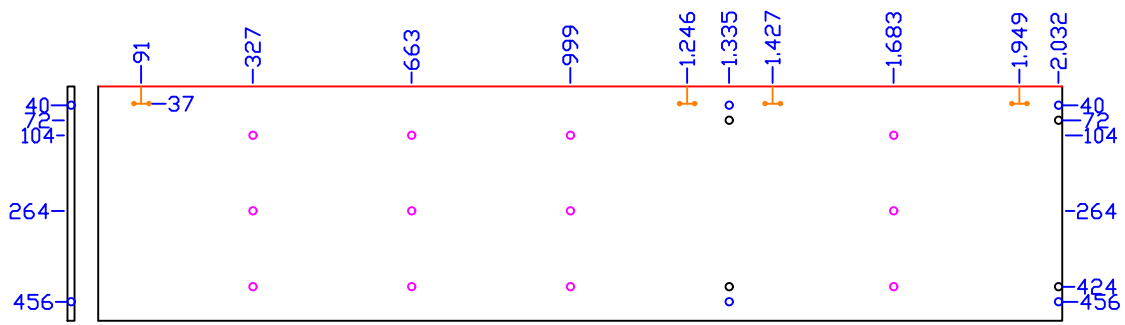

- \emptyset 5 Passante (lado)
- \emptyset 6x12 Cavilha (lado)
- \emptyset Marcação (lado)
- \emptyset 5,5x12 suporte (lado)
- \emptyset 6x23 Cavilha (topo)
- \emptyset 8x4 Cavilha (topo)

LATERAL ESQUERDA
2040x496

LATERAL DIREITA
2040x496

- ϕ 5 Passante (lado)
- ϕ 6x12 Cavilha (lado)
- ϕ 5,5x12 suporte (lado)
- ϕ 6x23 Cavilha (topo)

CHAPÉU
501x514

TAMPO DAS PORTAS
470x496

RODAPÉS FRONTAL E
TRASEIRO
499x160

RODAPÉ LATERAL
420x160
2 PEÇAS

BASE
470x496

- \emptyset 35x12 Dobradiça (lado)
- \emptyset 5,5x12 suporte (lado)

PORTA MENOR
698x496

PORTA MAIOR
1331x496