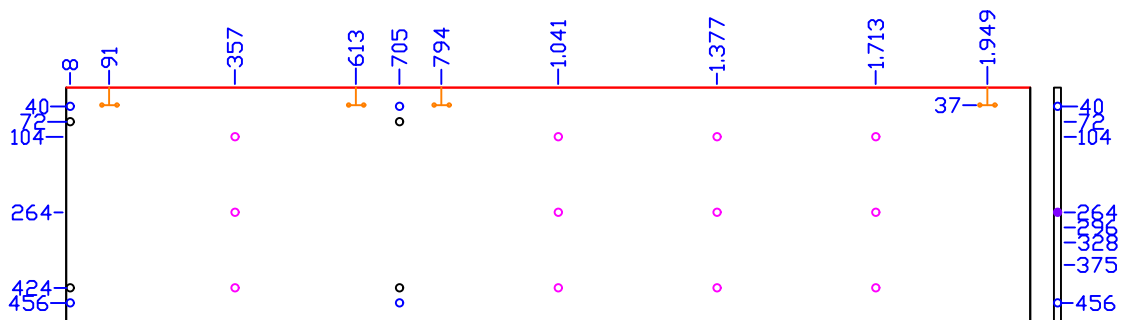

- \emptyset 5 Passante (lado)
- \emptyset 6x12 Cavilha (lado)
- \emptyset Marcação (lado)
- \emptyset 5,5x12 suporte (lado)
- \emptyset 6x23 Cavilha (topo)
- \emptyset 8x4 Cavilha (topo)

LATERAL ESQUERDA
2040x496

LATERAL DIREITA
2040x496

- ϕ 5 Passante (lado)
- ϕ 6x12 Cavilha (lado)
- ϕ 5,5x12 suporte (lado)
- ϕ 6x23 Cavilha (topo)

CHAPÉU
501x514

TAMPO DAS PORTAS
470x496

RODAPÉS FRONTAL E
TRASEIRO
499x160

RODAPÉ LATERAL
420x160
2 PEÇAS

BASE
470x496

- \emptyset 35x12 Dobradiça (lado)
- \emptyset 5,5x12 suporte (lado)

PORTA MENOR
698x496

PORTA MAIOR
1331x496