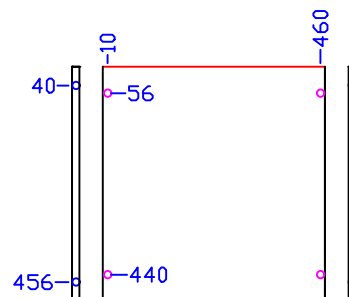

- \emptyset 5 Passante (lado)
- \emptyset 6x12 Cavilha (lado)
- \emptyset Marcação (lado)
- \emptyset 5,5x12 suporte (lado)
- \emptyset 6x23 Cavilha (topo)
- \emptyset 8x4 Cavilha (topo)

LATERAL ESQUERDA
2040x496

LATERAL DIREITA
2040x496

- ϕ 5 Passante (lado)
- ϕ 6x12 Cavilha (lado)
- ϕ 5,5x12 suporte (lado)
- ϕ 6x23 Cavilha (topo)

CHAPÉU
501x514

TAMPO DAS PORTAS
470x496

RODAPÉS FRONTAL E
TRASEIRO
499x160

RODAPÉ LATERAL
420x160
2 PEÇAS

BASE
470x496

- \emptyset 35x12 Dobradiça (lado)
- \emptyset 5,5x12 suporte (lado)

PORTA MENOR
698x496

PORTA MAIOR
1331x496