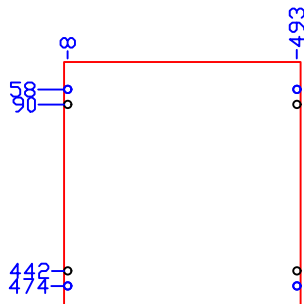

- \emptyset 5 Passante (lado)
- \emptyset 6x12 Cavilha (lado)
- \emptyset Marcação (lado)
- \emptyset 5,5x12 suporte (lado)
- \emptyset 6x23 Cavilha (topo)
- \emptyset 8x4 Cavilha (topo)

LATERAL ESQUERDA
2040x496

LATERAL DIREITA
2040x496

- ϕ 5 Passante (lado)
- ϕ 6x12 Cavilha (lado)
- ϕ 5,5x12 suporte (lado)
- ϕ 6x23 Cavilha (topo)

CHAPÉU
501x514

TAMPO DAS PORTAS
470x496

RODAPÉS FRONTAL E
TRASEIRO
499x160

RODAPÉ LATERAL
420x160
2 PEÇAS

BASE
470x496

- \emptyset 35x12 Dobradiça (lado)
- \emptyset 5,5x12 suporte (lado)

PORTA MENOR
698x496

PORTA MAIOR
1331x496