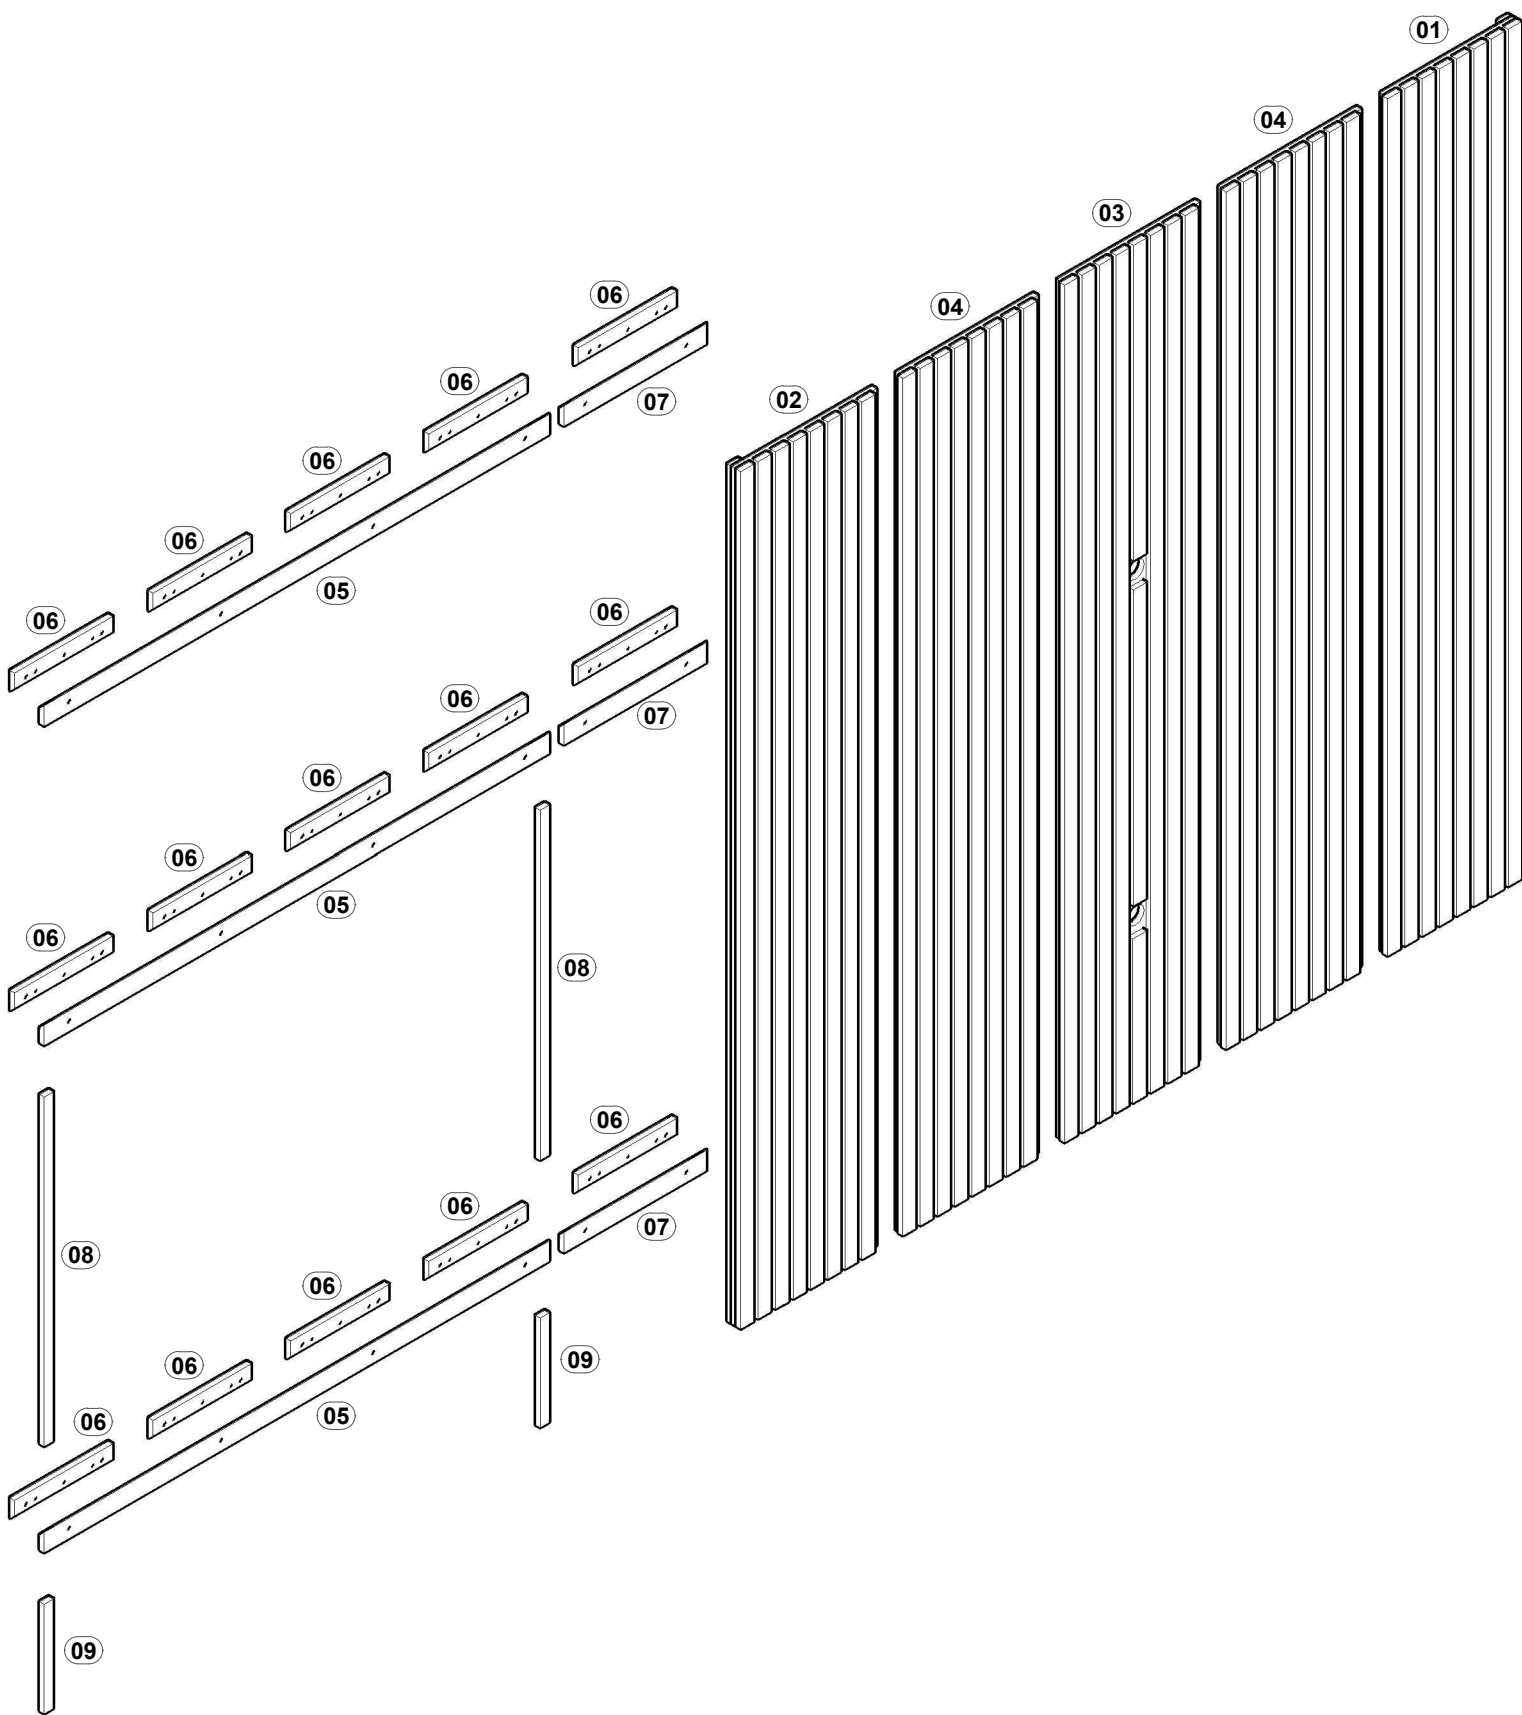

HOME DETROIT

(2500 X 2305)(2200 X 2305)

(CAPACIDADE DE CARGA)

(17) 3485- 9300

NECESSÁRIO PARA MONTAGEM
(NÃO FORNECIDO)

AX

PARAFUSO 5,5X75MM PHILIPS TP 13MM ZB (18)

BO

PARAFUSO 4,0X25MM CHATA (45)

GN

CAVILHA 6X20MM (30)

BA

BUCHA REFORÇADA Nº 8 PARA BLOCO (18)

TEBARROT
DO BRASIL

AP

ETIQUETA TEBARROT (01)

HOME DETROIT (2500)

REF.	COD.	DESCRIÇÃO DAS PEÇAS	MEDIDAS			VOL.	QTD.		
01		MODULO DIREITO	2,500	x	0,449	x	0,045	2 / 4	1
02		MODULO ESQUERDO	2,500	x	0,469	x	0,045	3 / 4	1
03		MODULO CENTRAL C/ FURO	2,500	x	0,469	x	0,030	2 / 4	1
04		MODULO CENTRAL	2,500	x	0,469	x	0,030	3/4 4/4	2
05		CUNHA PAREDE	1,660	x	0,060	x	0,015	2 / 4	3
06		CUNHA PAINEL	0,330	x	0,060	x	0,015	2/4 3/4 4/4	15
07		CUNHA PAREDE AUXILIAR	0,480	x	0,060	x	0,015	4 / 4	3
08		GUIA PARA CUNHA PAREDE MAIOR	1,020	x	0,030	x	0,015	2 / 4	2
09		GUIA PARA CUNHA PAREDE MENOR	0,320	x	0,030	x	0,015	2 / 4	2

HOME DETROIT (2200)

REF.	COD.	DESCRIÇÃO DAS PEÇAS	MEDIDAS			VOL.	QTD.		
01		MODULO DIREITO	2,200	x	0,449	x	0,045	2 / 4	1
02		MODULO ESQUERDO	2,200	x	0,469	x	0,045	3 / 4	1
03		MODULO CENTRAL C/ FURO	2,200	x	0,469	x	0,030	2 / 4	1
04		MODULO CENTRAL	2,200	x	0,469	x	0,030	3/4 4/4	1
05		CUNHA PAREDE	1,660	x	0,060	x	0,015	2 / 4	3
06		CUNHA PAINEL	0,330	x	0,060	x	0,015	2/4 3/4 4/4	15
07		CUNHA PAREDE AUXILIAR	0,480	x	0,060	x	0,015	4 / 4	3
08		GUIA PARA CUNHA PAREDE MAIOR	0,870	x	0,030	x	0,015	2 / 4	2
09		GUIA PARA CUNHA PAREDE MENOR	0,320	x	0,030	x	0,015	2 / 4	2