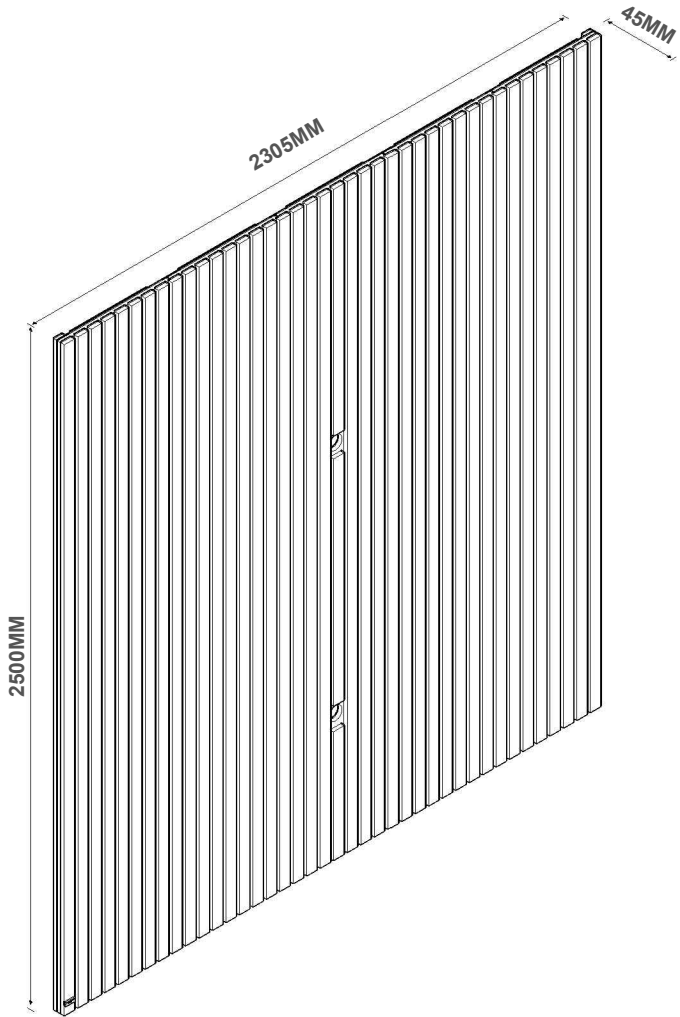

HOME DETROIT

(2500 X 2305)(2200 X 2305)

(CAPACIDADE DE CARGA)

(17) 3485- 9300

NECESSÁRIO PARA MONTAGEM
(NÃO FORNECIDO)

AX

PARAFUSO 5,5X75MM PHILIPS TP 13MM ZB (18)

BO

PARAFUSO 4,0X25MM CHATA (45)

GN

CAVILHA 6X20MM (30)

BA

BUCHA REFORÇADA Nº 8 PARA BLOCO (18)

TEBARROT
DO BRASIL

AP

ETIQUETA TEBARROT (01)

HOME DETROIT (2500)

REF.	COD.	DESCRIÇÃO DAS PEÇAS	MEDIDAS			VOL.	QTD.		
01		MODULO DIREITO	2,500	x	0,449	x	0,045	2 / 4	1
02		MODULO ESQUERDO	2,500	x	0,469	x	0,045	3 / 4	1
03		MODULO CENTRAL C/ FURO	2,500	x	0,469	x	0,030	2 / 4	1
04		MODULO CENTRAL	2,500	x	0,469	x	0,030	3/4 4/4	2
05		CUNHA PAREDE	1,660	x	0,060	x	0,015	2 / 4	3
06		CUNHA PAINEL	0,330	x	0,060	x	0,015	2/4 3/4 4/4	15
07		CUNHA PAREDE AUXILIAR	0,480	x	0,060	x	0,015	4 / 4	3
08		GUIA PARA CUNHA PAREDE MAIOR	1,020	x	0,030	x	0,015	2 / 4	2
09		GUIA PARA CUNHA PAREDE MENOR	0,320	x	0,030	x	0,015	2 / 4	2

HOME DETROIT (2200)

REF.	COD.	DESCRIÇÃO DAS PEÇAS	MEDIDAS			VOL.	QTD.		
01		MODULO DIREITO	2,200	x	0,449	x	0,045	2 / 4	1
02		MODULO ESQUERDO	2,200	x	0,469	x	0,045	3 / 4	1
03		MODULO CENTRAL C/ FURO	2,200	x	0,469	x	0,030	2 / 4	1
04		MODULO CENTRAL	2,200	x	0,469	x	0,030	3/4 4/4	1
05		CUNHA PAREDE	1,660	x	0,060	x	0,015	2 / 4	3
06		CUNHA PAINEL	0,330	x	0,060	x	0,015	2/4 3/4 4/4	15
07		CUNHA PAREDE AUXILIAR	0,480	x	0,060	x	0,015	4 / 4	3
08		GUIA PARA CUNHA PAREDE MAIOR	0,870	x	0,030	x	0,015	2 / 4	2
09		GUIA PARA CUNHA PAREDE MENOR	0,320	x	0,030	x	0,015	2 / 4	2