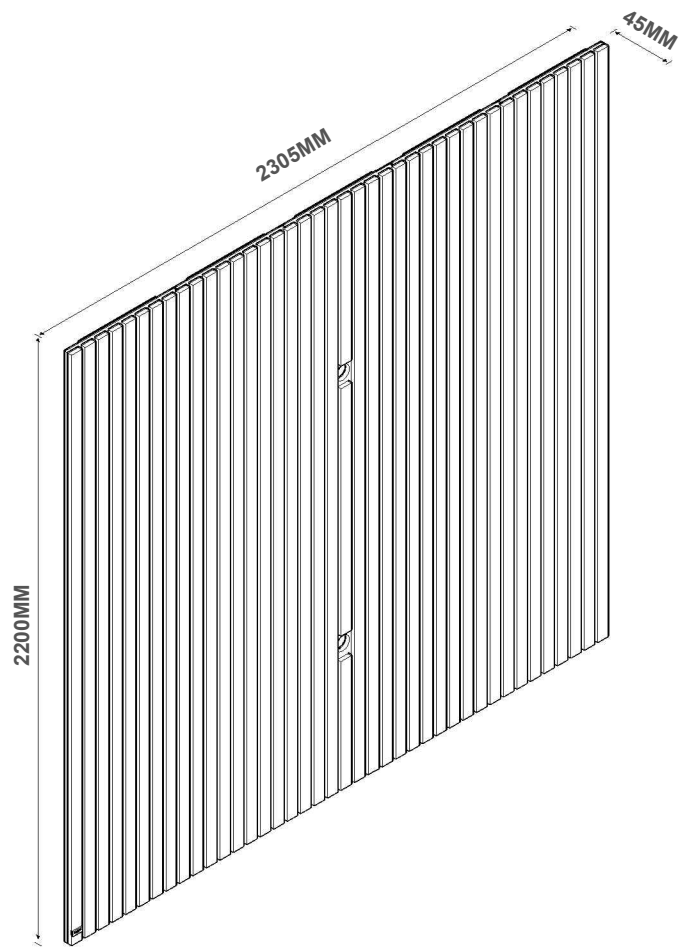

HOME DETROIT

(2500 X 2305)(2200 X 2305)

(CAPACIDADE DE CARGA)

(17) 3485- 9300

NECESSÁRIO PARA MONTAGEM
(NÃO FORNECIDO)

AX

PARAFUSO 5,5X75MM PHILIPS TP 13MM ZB (18)

BO

PARAFUSO 4,0X25MM CHATA (45)

GN

CAVILHA 6X20MM (30)

BA

BUCHA REFORÇADA Nº 8 PARA BLOCO (18)

TEBARROT
DO BRASIL

AP

ETIQUETA TEBARROT (01)

HOME DETROIT (2500)

REF.	COD.	DESCRIÇÃO DAS PEÇAS	MEDIDAS			VOL.	QTD.		
01		MODULO DIREITO	2,500	x	0,449	x	0,045	2 / 4	1
02		MODULO ESQUERDO	2,500	x	0,469	x	0,045	3 / 4	1
03		MODULO CENTRAL C/ FURO	2,500	x	0,469	x	0,030	2 / 4	1
04		MODULO CENTRAL	2,500	x	0,469	x	0,030	3/4 4/4	2
05		CUNHA PAREDE	1,660	x	0,060	x	0,015	2 / 4	3
06		CUNHA PAINEL	0,330	x	0,060	x	0,015	2/4 3/4 4/4	15
07		CUNHA PAREDE AUXILIAR	0,480	x	0,060	x	0,015	4 / 4	3
08		GUIA PARA CUNHA PAREDE MAIOR	1,020	x	0,030	x	0,015	2 / 4	2
09		GUIA PARA CUNHA PAREDE MENOR	0,320	x	0,030	x	0,015	2 / 4	2

HOME DETROIT (2200)

REF.	COD.	DESCRIÇÃO DAS PEÇAS	MEDIDAS			VOL.	QTD.		
01		MODULO DIREITO	2,200	x	0,449	x	0,045	2 / 4	1
02		MODULO ESQUERDO	2,200	x	0,469	x	0,045	3 / 4	1
03		MODULO CENTRAL C/ FURO	2,200	x	0,469	x	0,030	2 / 4	1
04		MODULO CENTRAL	2,200	x	0,469	x	0,030	3/4 4/4	1
05		CUNHA PAREDE	1,660	x	0,060	x	0,015	2 / 4	3
06		CUNHA PAINEL	0,330	x	0,060	x	0,015	2/4 3/4 4/4	15
07		CUNHA PAREDE AUXILIAR	0,480	x	0,060	x	0,015	4 / 4	3
08		GUIA PARA CUNHA PAREDE MAIOR	0,870	x	0,030	x	0,015	2 / 4	2
09		GUIA PARA CUNHA PAREDE MENOR	0,320	x	0,030	x	0,015	2 / 4	2