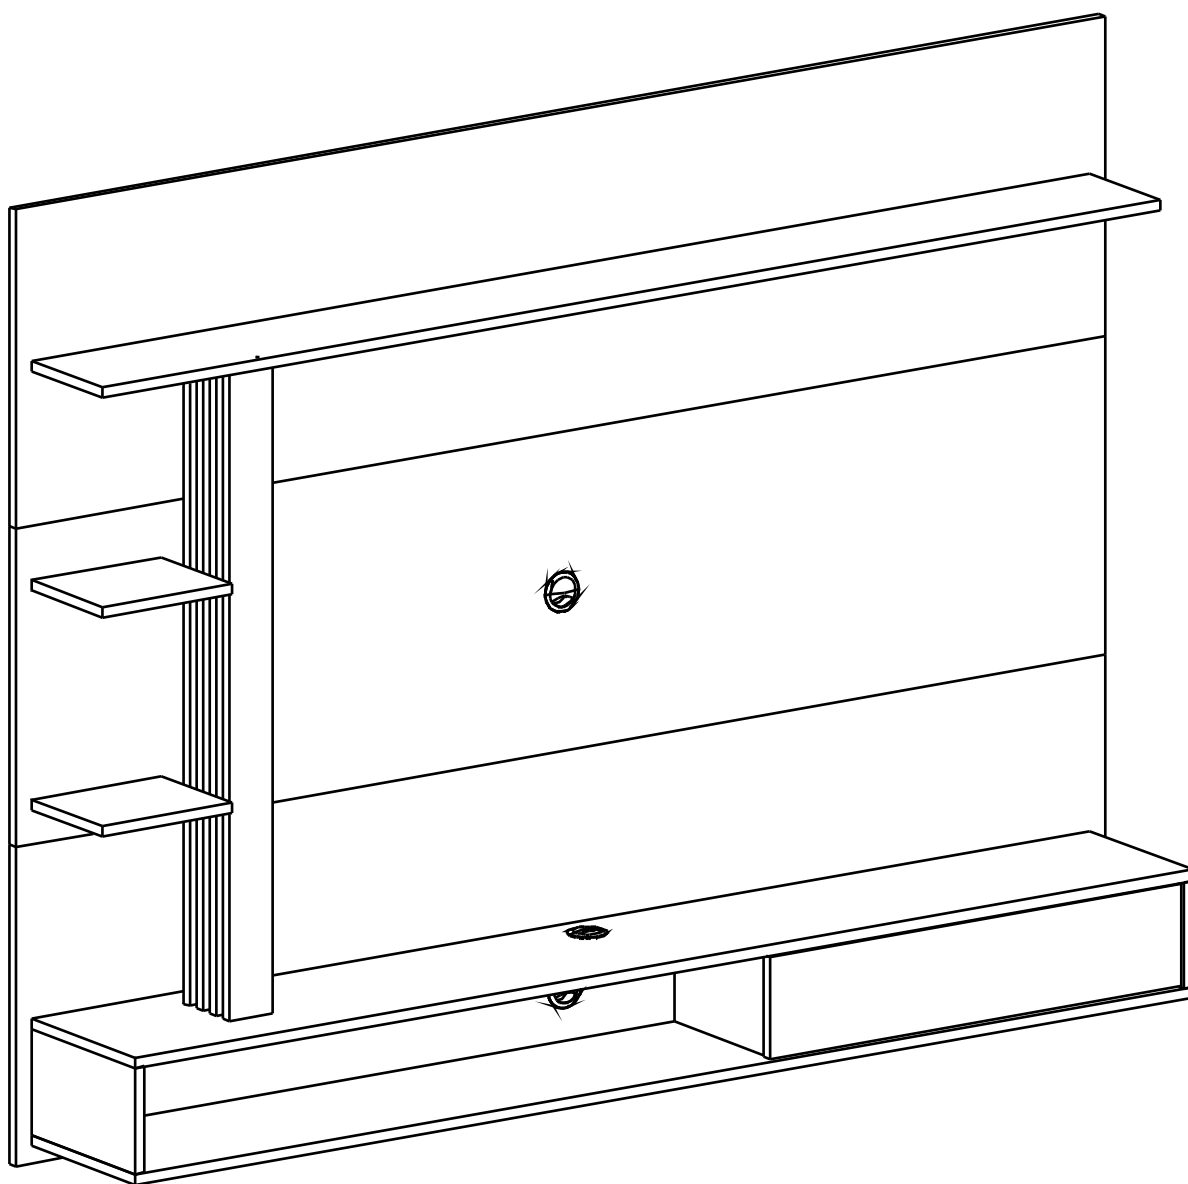

Instruções de Montagem

Instrucciones de Montage

Assembly Instructions

REF.

PN-2205

Rua Arlindo Baccin, 601 - Lot. Vinhedos,
Bento Gonçalves, RS - CEP: 95707-150

Fone: (54) 3454-5900

Email: contato@hecolmoveis.com.br

Site: www.hecolmoveis.com.br

LISTA DE PEÇAS

Nº PEÇA	CÓD. IND.	DESCRIÇÃO	QTD.	COMP. (mm)	LARG. (mm)	ESP. (mm)
01		Lateral Direita	1	150	250	MDP 15
02		Lateral Esquerda	1	150	250	MDP 15
03		Divisão	1	150	233	MDP 15
04		Tampo	1	1750	250	MDP 15
05		Base	1	1750	250	MDP 15
06		Prateleira Superior	1	1750	170	MDP 15
07		Prateleira Lateral	2	215	170	MDP 15
08		Vista Frontal (1)	3	912	70	MDP 15
09		Vista Frontal (2)	1	912	70	MDP 15
10		Painel Superior	1	1800	450	MDP 15
11		Painel Intermediário	1	1800	450	MDP 15
12		Painel Inferior	1	1800	450	MDP 15
13		Porta	1	680	144	MDP 15
14		Trav Lateral Traseira	2	1310	100	MDP 15
15		Trav Central Painel	1	1350	100	MDP 15
16		Trav Central Parede	1	1350	100	MDP 15