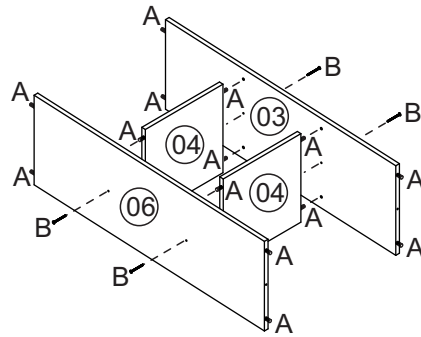

P25 - Nicho 9 lugares

Relação de ferragens

A		Cavilha 8x30	40
B		Parafuso 4,0x45 zincado branco	12
C		Prego 10x10	50
D		Sapata 50x40	05
E		Parafuso 3,5x14	08
F		Cantoneira	04
G		Parafuso 4,0x32	05
H		Fixador costa	12

Nº	Descrição peça	Dimensão	Qtde
01	Tampo	1020x340x15	01
02	Base	1020x340x15	01
03	Divisão	990x336x15	02
04	Prateleira	320x332x15	06
05	Lateral direita	990x336x15	01
06	Lateral esquerda	990x336x15	01
07	Costa	1014x337x03	03

ATENÇÃO!!!

"Para segurança das crianças, sugerimos que seja instalado o sistema anti-tombamento. Instruções vide manual do kit."

Etapa 1

Etapa 2

Etapa 3

Etapa 4

Etapa 5