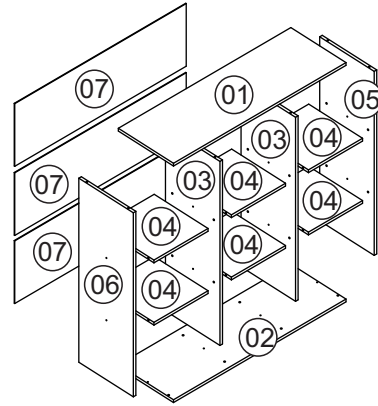

P25 - Nicho 9 lugares

Relação de ferragens

A		Cavilha 8x30	40
B		Parafuso 4,0x45 zincado branco	12
C		Prego 10x10	50
D		Sapata 50x40	05
E		Parafuso 3,5x14	08
F		Cantoneira	04
G		Parafuso 4,0x32	05
H		Fixador costa	12

Nº	Descrição peça	Dimensão	Qtde
01	Tampo	1020x340x15	01
02	Base	1020x340x15	01
03	Divisão	990x336x15	02
04	Prateleira	320x332x15	06
05	Lateral direita	990x336x15	01
06	Lateral esquerda	990x336x15	01
07	Costa	1014x337x03	03