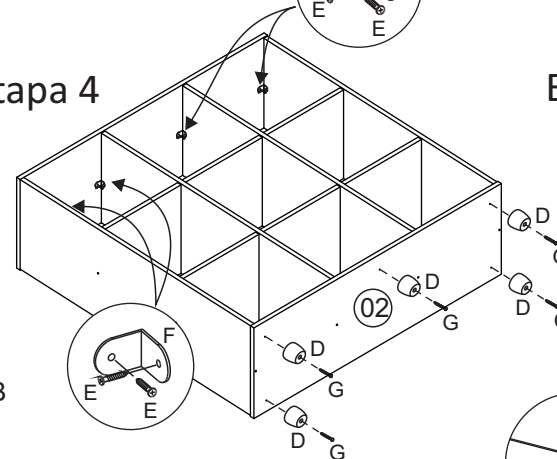

Nº	Descrição peça	Dimensão	Qtde
01	Tampo	1020x340x15	01
02	Base	1020x340x15	01
03	Divisão	990x336x15	02
04	Prateleira	320x332x15	06
05	Lateral direita	990x336x15	01
06	Lateral esquerda	990x336x15	01
07	Costa	1014x337x03	03

ATENÇÃO!!!

"Para segurança das crianças, sugerimos que seja instalado o sistema anti-tombamento. Instruções vide manual do kit."

Etapa 1

Etapa 2

Etapa 3

Etapa 4

Etapa 5