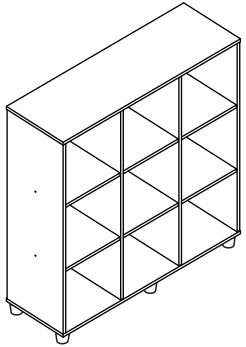

P25 - Nicho 9 lugares

Relação de ferragens

A		Cavilha 8x30	40
B		Parafuso 4,0x45 zincado branco	12
C		Prego 10x10	50
D		Sapata 50x40	05
E		Parafuso 3,5x14	08
F		Cantoneira	04
G		Parafuso 4,0x32	05
H		Fixador costa	12

Nº	Descrição peça	Dimensão	Qtde
01	Tampo	1020x340x15	01
02	Base	1020x340x15	01
03	Divisão	990x336x15	02
04	Prateleira	320x332x15	06
05	Lateral direita	990x336x15	01
06	Lateral esquerda	990x336x15	01
07	Costa	1014x337x03	03