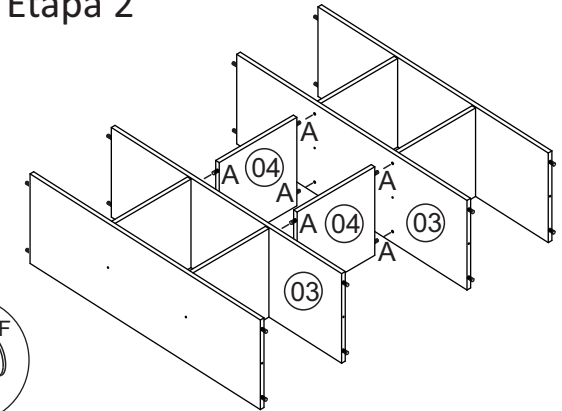

P25 - Nicho 9 lugares

Relação de ferragens

A		Cavilha 8x30	40
B		Parafuso 4,0x45 zincado branco	12
C		Prego 10x10	50
D		Sapata 50x40	05
E		Parafuso 3,5x14	08
F		Cantoneira	04
G		Parafuso 4,0x32	05
H		Fixador costa	12

Nº	Descrição peça	Dimensão	Qtde
01	Tampo	1020x340x15	01
02	Base	1020x340x15	01
03	Divisão	990x336x15	02
04	Prateleira	320x332x15	06
05	Lateral direita	990x336x15	01
06	Lateral esquerda	990x336x15	01
07	Costa	1014x337x03	03

ATENÇÃO!!!

"Para segurança das crianças, sugerimos que seja instalado o sistema anti-tombamento. Instruções vide manual do kit."

Etapa 1

Etapa 2

Etapa 3

Etapa 4

Etapa 5