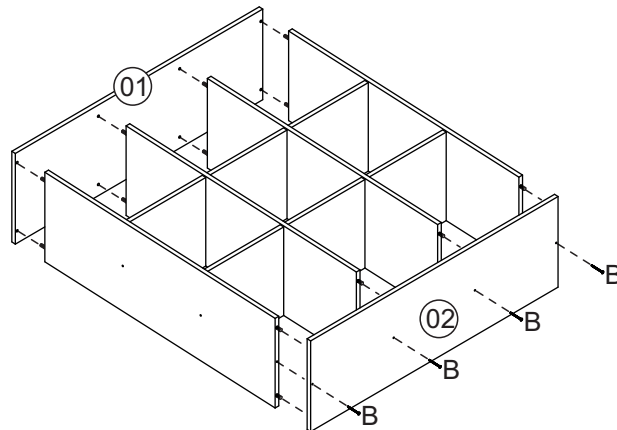

P25 - Nicho 9 lugares

Relação de ferragens

A		Cavilha 8x30	40
B		Parafuso 4,0x45 zincado branco	12
C		Prego 10x10	50
D		Sapata 50x40	05
E		Parafuso 3,5x14	08
F		Cantoneira	04
G		Parafuso 4,0x32	05
H		Fixador costa	12

Nº	Descrição peça	Dimensão	Qtde
01	Tampo	1020x340x15	01
02	Base	1020x340x15	01
03	Divisão	990x336x15	02
04	Prateleira	320x332x15	06
05	Lateral direita	990x336x15	01
06	Lateral esquerda	990x336x15	01
07	Costa	1014x337x03	03

ATENÇÃO!!!

"Para segurança das crianças, sugerimos que seja instalado o sistema anti-tombamento. Instruções vide manual do kit."

Etapa 1

Etapa 2

Etapa 3

Etapa 4

Etapa 5