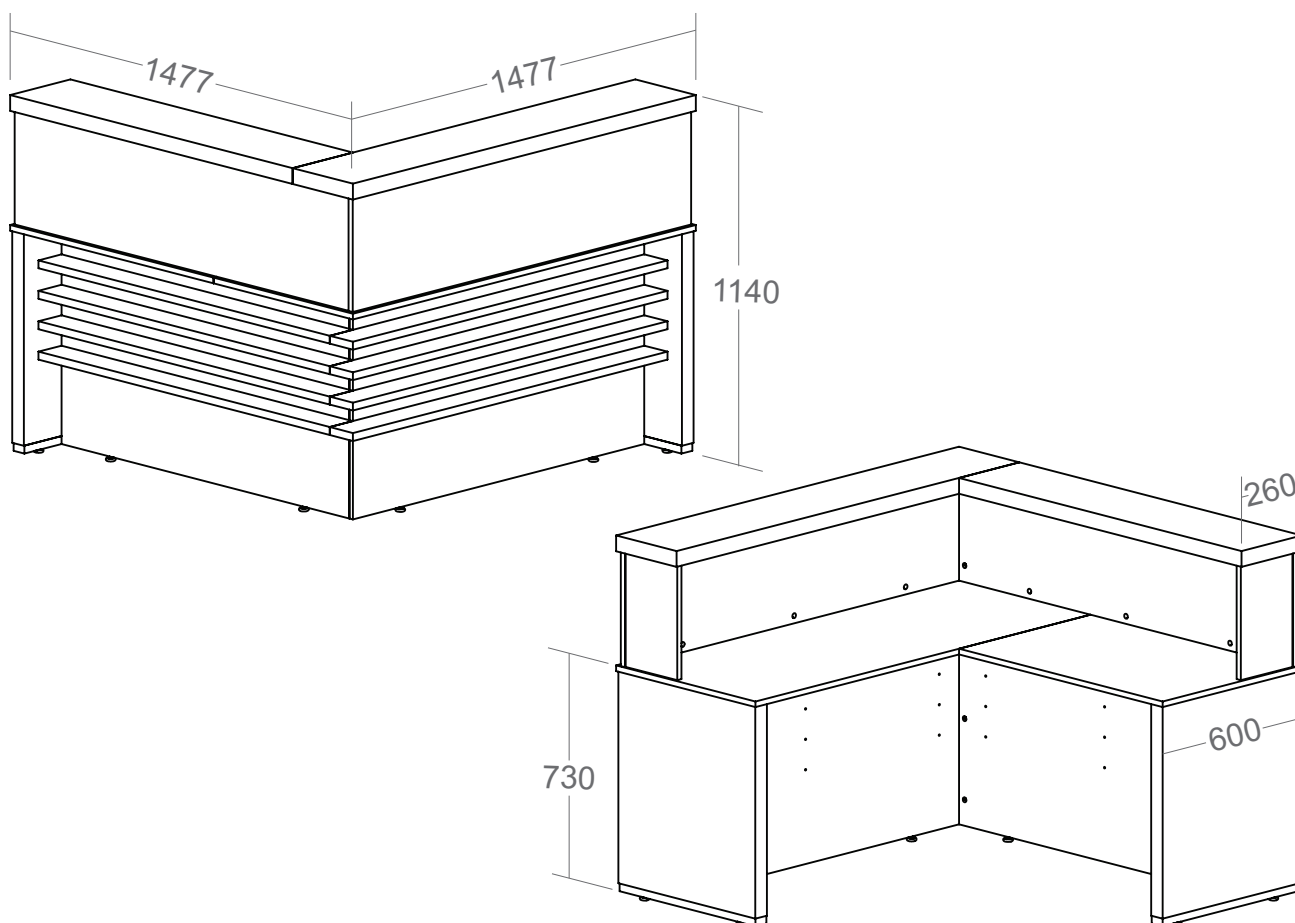

Balcão Tamburato Atendimento II

- Sobretampo e laterais em Tamburato 50mm com fita de borda PVC com 1mm de espessura;
- Tampo e estrutura em MDP 15mm com fita de borda PVC com 0,45mm de espessura;
- Longarinas em MDP 25mm com fita de borda PVC com 0,45mm de espessura;
- Sapatas plásticas com regulagem de altura;
- Fixação com tambor, parafuso e minifix;
- Capacidade de Carga: 50kg distribuídos;
- Medidas do Produto: 1477 x 1477 x 1140mm (CxPxA);
- Medidas da Embalagem: 1550x680x170mm (Volume 01) - 0,180m³ - 66,200Kg;
1310x775x100mm (Volume 02) - 0,102m³ - 41,300Kg;
- Peso líquido 104,700Kg;
- Peso bruto 107,500Kg ;
- Cubagem: 0,282m³
- Opções de acabamentos/códigos: