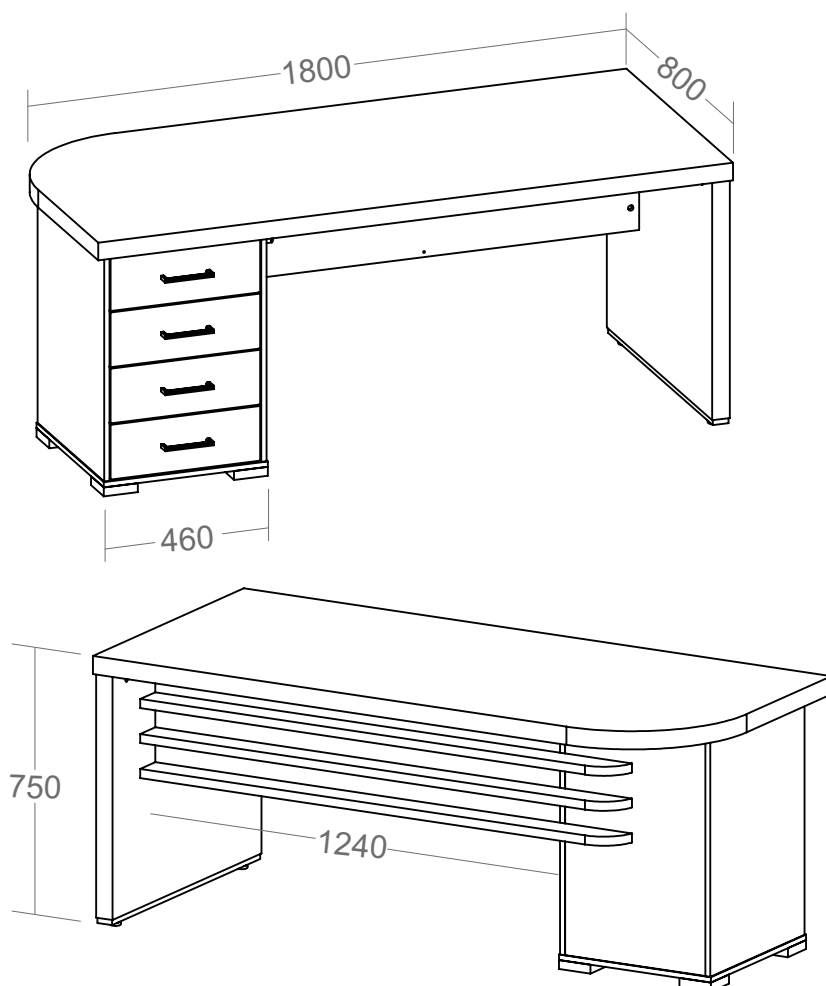

# Mesa Tamburato com Gavetas II

Lado Esquerdo

- Tampo em Tamburato 50mm com fita de borda PVC com 1mm de espessura;
- Estrutura em MDP 15mm com fita de borda PVC com 0,45mm de espessura;
- Frente das gavetas em MDP 18mm com fita de borda PVC com 1mm de espessura;
- Quatro gavetas com trilhos telescópicos
- Chave lateral para travamento das gavetas;
- Sapatas plásticas com regulagem de altura;
- Fixação com tambor e parafuso minifix;
- Medidas do Produto: 1800 x 800 x 750mm (CxPxA);
- Medidas da Embalagem: 1860x870x95mm (Volume 01)  
855x750x135mm (Volume 02);
- Peso líquido 75,000Kg;
- Peso bruto 78,000Kg (Volume 01 - 47,000Kg / Volume 02 - 31,000Kg);
- Cubagem: 0,241m<sup>3</sup>
- Opções de acabamentos/códigos: