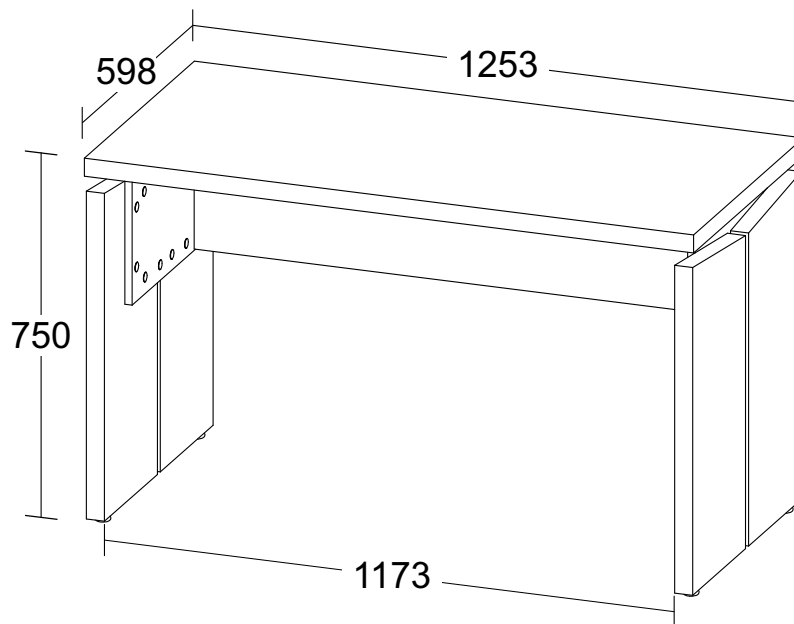

Mesa Operacional 1250 II Y37

* Medidas em milímetros.

- Tampo e laterais da mesa em Tamburato 37mm com fita de borda ABS 1mm de espessura;
- Travessa em MDP 15mm com fita de borda ABS 0,45mm de espessura;
- Sapatas com regulagem de altura;
- Fixação com parafuso, tambor e minifix;
- Capacidade de carga: 50kg distribuídos uniformemente;
- Medidas do produto: 1253 x 598 x 750mm (C x P x A);
- Medidas da embalagem: 1395 x 635 x 105mm
- Peso bruto: 35,000Kg;
- Peso líquido: 33,300Kg;
- Cubagem: 0,093m³