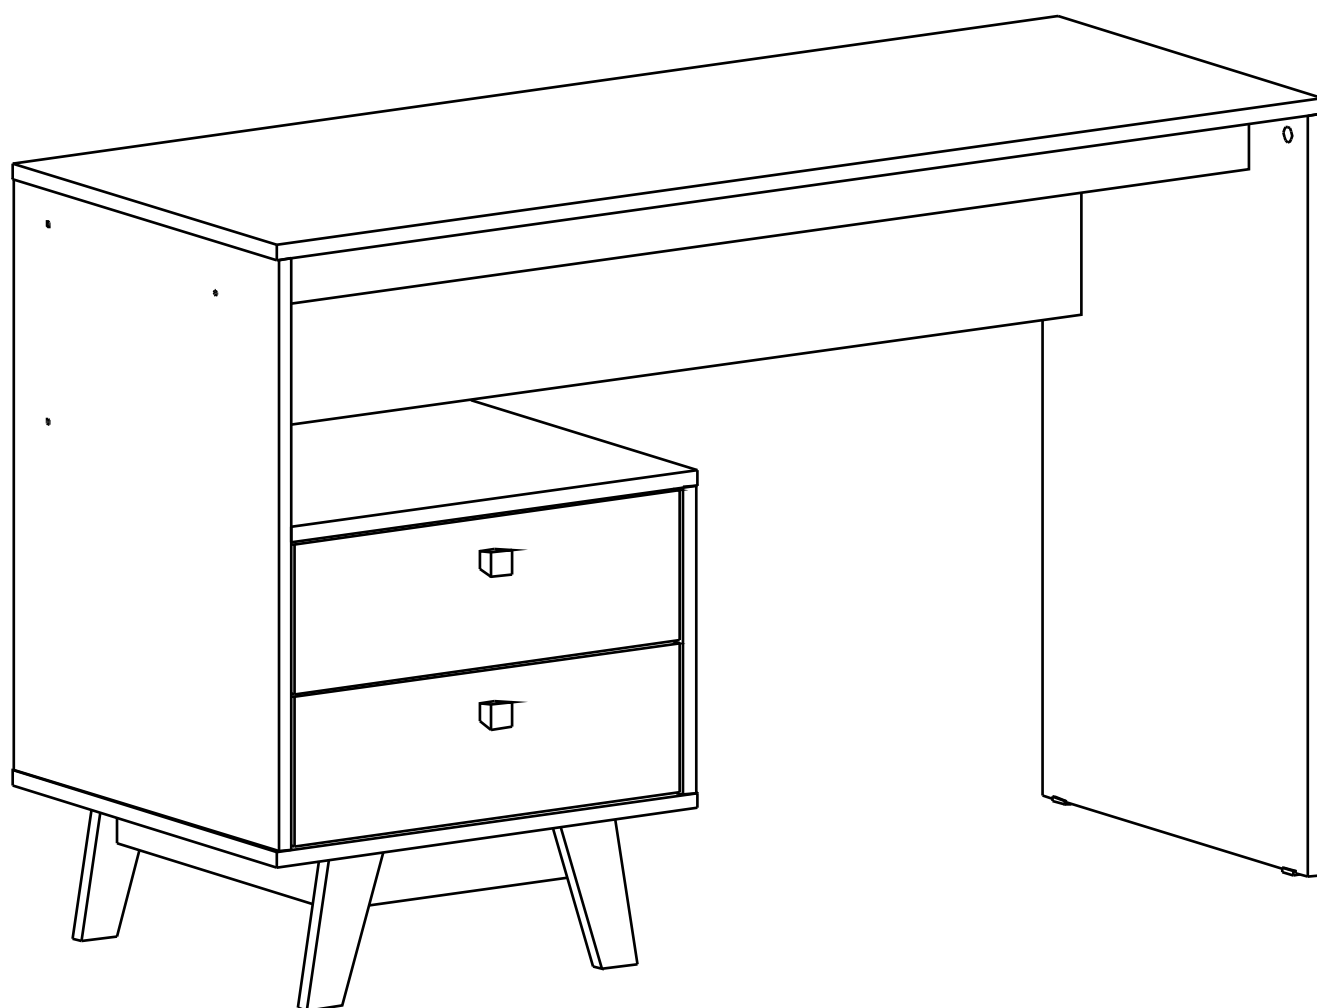

Instruções de Montagem

Instrucciones de Montage

Assembly Instructions

REF.

HO-2994

HECOL

móveis

Rua Arlindo Baccin, 601 - Lot. Vinhedos,
Bento Gonçalves, RS - CEP: 95707-150

Fone: (54) 3454-5900

Email: contato@hecolmoveis.com.br

Site: www.hecolmoveis.com.br

LISTA DE PEÇAS

Nº PEÇA	CÓD. IND.	DESCRIÇÃO	QTD.	COMP. (mm)	LARG. (mm)	ESP. (mm)
01		Lateral Direita	1	740	450	MDP 15
02		Lateral Esquerda	1	575	450	MDP 15
03		Lateral Menor	1	299	450	MDP 15
04		Tampo Maior	1	1200	450	MDP 15
05		Tampo Menor	1	466	450	MDP 15
06		Base Inferior	1	483	450	MDP 15
07		Travessa Traseira	1	1166	261	MDP 15
08		Travessa Frontal	1	1166	70	MDP 15
09		Travessa Frontal Pés	1	268	60	MDP 15
10		Travessa Lateral Pés	2	369	60	MDP 15
11		Lat Dir de Gaveta	2	350	100	MDP 15
12		Lat Esq de Gaveta	2	350	100	MDP 15
13		Costa de Gaveta	2	393	100	MDP 15
14		Frente de Gaveta	2	443	145	MDP 15
15		Fundo de Gaveta	2	404	345	HDF 3
16		Costa	1	459	299	HDF 3