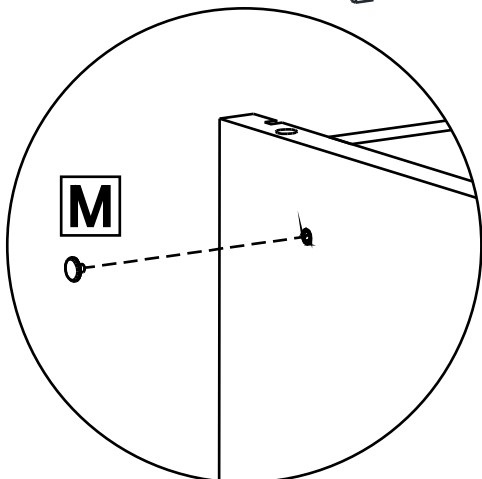

LISTA DE PEÇAS

LISTA DE FERRAGEM

<p>A</p>  <p>x12</p> <p>Tambor Minifix 15x12mm</p>	<p>B</p>  <p>x12</p> <p>Parafuso Minifix</p>	<p>C</p>  <p>x14</p> <p>Parafuso Est 5,0x50 mm</p>	<p>D</p>  <p>x10</p> <p>Parafuso 4,5x50mm CC</p>
<p>E</p>  <p>x16</p> <p>Parafuso 3,5x14mm CC</p>	<p>F</p>  <p>x02</p> <p>Parafuso 3,5x25mm CF MP</p>	<p>G</p>  <p>x14</p> <p>Parafuso 3,5x14mm CP</p>	<p>H</p>  <p>x34</p> <p>Cavilha 8x30mm</p>
<p>I</p>  <p>x02</p> <p>Prego 12x12</p>	<p>J</p>  <p>x07</p> <p>Chapa "L" 20x20x12mm</p>	<p>K</p>  <p>x02</p> <p>Sapata "U" 15mm</p>	<p>L</p>  <p>x04</p> <p>Tampa de Minifix</p>
<p>M</p>  <p>x06</p> <p>Tampa Par. 5,0x50 mm</p>	<p>N</p>  <p>x01</p> <p>Chave Allen Z 3mm</p>	<p>O</p>  <p>x02</p> <p>Puxador Ponto Cinza</p>	<p>P</p>  <p>x02</p> <p>Pé Pinus DE/TD</p>
<p>Q</p>  <p>x02</p> <p>Pé Pinus DD/TE</p>	<p>R</p>  <p>x02</p> <p>Corrediça Telesc. 350 mm</p>		

01

02

03

04

05

06

07

08

09

10

11

12

x2

13

x2

14