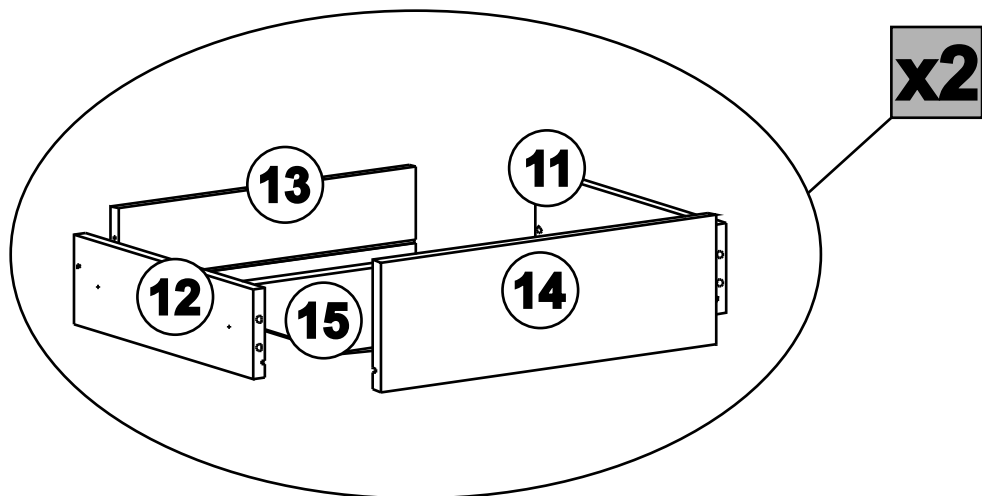

Fone: (54) 3454-5900

Email: contato@hecolmoveis.com.br

Site: www.hecolmoveis.com.br

LISTA DE PEÇAS

Nº PEÇA	CÓD. IND.	DESCRIÇÃO	QTD.	COMP. (mm)	LARG. (mm)	ESP. (mm)
01		Lateral Direita	1	740	450	MDP 15
02		Lateral Esquerda	1	575	450	MDP 15
03		Lateral Menor	1	299	450	MDP 15
04		Tampo Maior	1	1200	450	MDP 15
05		Tampo Menor	1	466	450	MDP 15
06		Base Inferior	1	483	450	MDP 15
07		Travessa Traseira	1	1166	261	MDP 15
08		Travessa Frontal	1	1166	70	MDP 15
09		Travessa Frontal Pés	1	268	60	MDP 15
10		Travessa Lateral Pés	2	369	60	MDP 15
11		Lat Dir de Gaveta	2	350	100	MDP 15
12		Lat Esq de Gaveta	2	350	100	MDP 15
13		Costa de Gaveta	2	393	100	MDP 15
14		Frente de Gaveta	2	443	145	MDP 15
15		Fundo de Gaveta	2	404	345	HDF 3
16		Costa	1	459	299	HDF 3

LISTA DE PEÇAS

LISTA DE FERRAGEM

<p>A</p>  <p>x12</p> <p>Tambor Minifix 15x12mm</p>	<p>B</p>  <p>x12</p> <p>Parafuso Minifix</p>	<p>C</p>  <p>x14</p> <p>Parafuso Est 5,0x50 mm</p>	<p>D</p>  <p>x10</p> <p>Parafuso 4,5x50mm CC</p>
<p>E</p>  <p>x16</p> <p>Parafuso 3,5x14mm CC</p>	<p>F</p>  <p>x02</p> <p>Parafuso 3,5x25mm CF MP</p>	<p>G</p>  <p>x14</p> <p>Parafuso 3,5x14mm CP</p>	<p>H</p>  <p>x34</p> <p>Cavilha 8x30mm</p>
<p>I</p>  <p>x02</p> <p>Prego 12x12</p>	<p>J</p>  <p>x07</p> <p>Chapa "L" 20x20x12mm</p>	<p>K</p>  <p>x02</p> <p>Sapata "U" 15mm</p>	<p>L</p>  <p>x04</p> <p>Tampa de Minifix</p>
<p>M</p>  <p>x06</p> <p>Tampa Par. 5,0x50 mm</p>	<p>N</p>  <p>x01</p> <p>Chave Allen Z 3mm</p>	<p>O</p>  <p>x02</p> <p>Puxador Ponto Cinza</p>	<p>P</p>  <p>x02</p> <p>Pé Pinus DE/TD</p>
<p>Q</p>  <p>x02</p> <p>Pé Pinus DD/TE</p>	<p>R</p>  <p>x02</p> <p>Corrediça Telesc. 350 mm</p>		

01

02

03

04

05

06

07

08