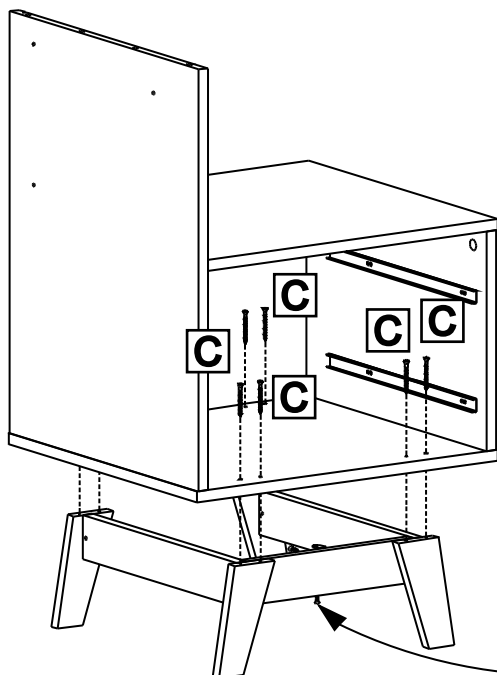

Fone: (54) 3454-5900

Email: contato@hecolmoveis.com.br

Site: www.hecolmoveis.com.br

LISTA DE PEÇAS

Nº PEÇA	CÓD. IND.	DESCRIÇÃO	QTD.	COMP. (mm)	LARG. (mm)	ESP. (mm)
01		Lateral Direita	1	740	450	MDP 15
02		Lateral Esquerda	1	575	450	MDP 15
03		Lateral Menor	1	299	450	MDP 15
04		Tampo Maior	1	1200	450	MDP 15
05		Tampo Menor	1	466	450	MDP 15
06		Base Inferior	1	483	450	MDP 15
07		Travessa Traseira	1	1166	261	MDP 15
08		Travessa Frontal	1	1166	70	MDP 15
09		Travessa Frontal Pés	1	268	60	MDP 15
10		Travessa Lateral Pés	2	369	60	MDP 15
11		Lat Dir de Gaveta	2	350	100	MDP 15
12		Lat Esq de Gaveta	2	350	100	MDP 15
13		Costa de Gaveta	2	393	100	MDP 15
14		Frente de Gaveta	2	443	145	MDP 15
15		Fundo de Gaveta	2	404	345	HDF 3
16		Costa	1	459	299	HDF 3

LISTA DE PEÇAS

LISTA DE FERRAGEM

<p>A</p>  <p>x12</p> <p>Tambor Minifix 15x12mm</p>	<p>B</p>  <p>x12</p> <p>Parafuso Minifix</p>	<p>C</p>  <p>x14</p> <p>Parafuso Est 5,0x50 mm</p>	<p>D</p>  <p>x10</p> <p>Parafuso 4,5x50mm CC</p>
<p>E</p>  <p>x16</p> <p>Parafuso 3,5x14mm CC</p>	<p>F</p>  <p>x02</p> <p>Parafuso 3,5x25mm CF MP</p>	<p>G</p>  <p>x14</p> <p>Parafuso 3,5x14mm CP</p>	<p>H</p>  <p>x34</p> <p>Cavilha 8x30mm</p>
<p>I</p>  <p>x02</p> <p>Prego 12x12</p>	<p>J</p>  <p>x07</p> <p>Chapa "L" 20x20x12mm</p>	<p>K</p>  <p>x02</p> <p>Sapata "U" 15mm</p>	<p>L</p>  <p>x04</p> <p>Tampa de Minifix</p>
<p>M</p>  <p>x06</p> <p>Tampa Par. 5,0x50 mm</p>	<p>N</p>  <p>x01</p> <p>Chave Allen Z 3mm</p>	<p>O</p>  <p>x02</p> <p>Puxador Ponto Cinza</p>	<p>P</p>  <p>x02</p> <p>Pé Pinus DE/TD</p>
<p>Q</p>  <p>x02</p> <p>Pé Pinus DD/TE</p>	<p>R</p>  <p>x02</p> <p>Corrediça Telesc. 350 mm</p>		

01

02

03

04

05

06

07

08