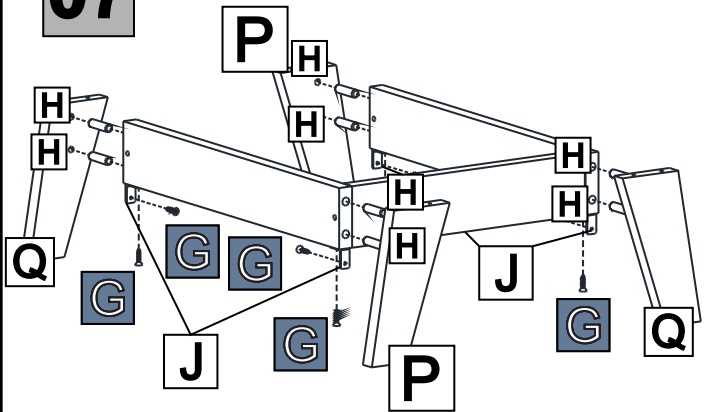

LISTA DE PEÇAS

LISTA DE FERRAGEM

<p>A</p>  <p>x12</p> <p>Tambor Minifix 15x12mm</p>	<p>B</p>  <p>x12</p> <p>Parafuso Minifix</p>	<p>C</p>  <p>x14</p> <p>Parafuso Est 5,0x50 mm</p>	<p>D</p>  <p>x10</p> <p>Parafuso 4,5x50mm CC</p>
<p>E</p>  <p>x16</p> <p>Parafuso 3,5x14mm CC</p>	<p>F</p>  <p>x02</p> <p>Parafuso 3,5x25mm CF MP</p>	<p>G</p>  <p>x14</p> <p>Parafuso 3,5x14mm CP</p>	<p>H</p>  <p>x34</p> <p>Cavilha 8x30mm</p>
<p>I</p>  <p>x02</p> <p>Prego 12x12</p>	<p>J</p>  <p>x07</p> <p>Chapa "L" 20x20x12mm</p>	<p>K</p>  <p>x02</p> <p>Sapata "U" 15mm</p>	<p>L</p>  <p>x04</p> <p>Tampa de Minifix</p>
<p>M</p>  <p>x06</p> <p>Tampa Par. 5,0x50 mm</p>	<p>N</p>  <p>x01</p> <p>Chave Allen Z 3mm</p>	<p>O</p>  <p>x02</p> <p>Puxador Ponto Cinza</p>	<p>P</p>  <p>x02</p> <p>Pé Pinus DE/TD</p>
<p>Q</p>  <p>x02</p> <p>Pé Pinus DD/TE</p>	<p>R</p>  <p>x02</p> <p>Corrediça Telesc. 350 mm</p>		

01

02

03

04

05

06

07

08

09

10

11

12

x2

13

x2

14