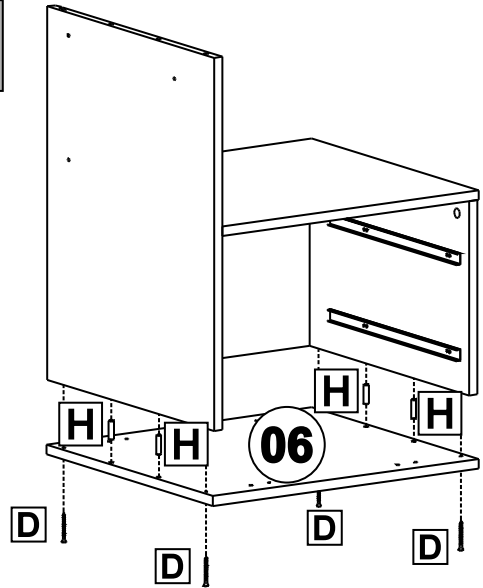

Fone: (54) 3454-5900

Email: contato@hecolmoveis.com.br

Site: www.hecolmoveis.com.br

LISTA DE PEÇAS

Nº PEÇA	CÓD. IND.	DESCRIÇÃO	QTD.	COMP. (mm)	LARG. (mm)	ESP. (mm)
01		Lateral Direita	1	740	450	MDP 15
02		Lateral Esquerda	1	575	450	MDP 15
03		Lateral Menor	1	299	450	MDP 15
04		Tampo Maior	1	1200	450	MDP 15
05		Tampo Menor	1	466	450	MDP 15
06		Base Inferior	1	483	450	MDP 15
07		Travessa Traseira	1	1166	261	MDP 15
08		Travessa Frontal	1	1166	70	MDP 15
09		Travessa Frontal Pés	1	268	60	MDP 15
10		Travessa Lateral Pés	2	369	60	MDP 15
11		Lat Dir de Gaveta	2	350	100	MDP 15
12		Lat Esq de Gaveta	2	350	100	MDP 15
13		Costa de Gaveta	2	393	100	MDP 15
14		Frente de Gaveta	2	443	145	MDP 15
15		Fundo de Gaveta	2	404	345	HDF 3
16		Costa	1	459	299	HDF 3

LISTA DE PEÇAS

LISTA DE FERRAGEM

<p>A</p>  <p>x12</p> <p>Tambor Minifix 15x12mm</p>	<p>B</p>  <p>x12</p> <p>Parafuso Minifix</p>	<p>C</p>  <p>x14</p> <p>Parafuso Est 5,0x50 mm</p>	<p>D</p>  <p>x10</p> <p>Parafuso 4,5x50mm CC</p>
<p>E</p>  <p>x16</p> <p>Parafuso 3,5x14mm CC</p>	<p>F</p>  <p>x02</p> <p>Parafuso 3,5x25mm CF MP</p>	<p>G</p>  <p>x14</p> <p>Parafuso 3,5x14mm CP</p>	<p>H</p>  <p>x34</p> <p>Cavilha 8x30mm</p>
<p>I</p>  <p>x02</p> <p>Prego 12x12</p>	<p>J</p>  <p>x07</p> <p>Chapa "L" 20x20x12mm</p>	<p>K</p>  <p>x02</p> <p>Sapata "U" 15mm</p>	<p>L</p>  <p>x04</p> <p>Tampa de Minifix</p>
<p>M</p>  <p>x06</p> <p>Tampa Par. 5,0x50 mm</p>	<p>N</p>  <p>x01</p> <p>Chave Allen Z 3mm</p>	<p>O</p>  <p>x02</p> <p>Puxador Ponto Cinza</p>	<p>P</p>  <p>x02</p> <p>Pé Pinus DE/TD</p>
<p>Q</p>  <p>x02</p> <p>Pé Pinus DD/TE</p>	<p>R</p>  <p>x02</p> <p>Corrediça Telesc. 350 mm</p>		

01

02

03

04

05

06

07

08

09

10

11

12

x2

13

x2

14