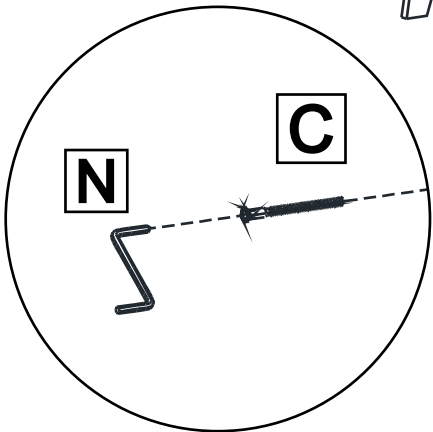

LISTA DE PEÇAS

LISTA DE FERRAGEM

<p>A</p>  <p>x12</p> <p>Tambor Minifix 15x12mm</p>	<p>B</p>  <p>x12</p> <p>Parafuso Minifix</p>	<p>C</p>  <p>x14</p> <p>Parafuso Est 5,0x50 mm</p>	<p>D</p>  <p>x10</p> <p>Parafuso 4,5x50mm CC</p>
<p>E</p>  <p>x16</p> <p>Parafuso 3,5x14mm CC</p>	<p>F</p>  <p>x02</p> <p>Parafuso 3,5x25mm CF MP</p>	<p>G</p>  <p>x14</p> <p>Parafuso 3,5x14mm CP</p>	<p>H</p>  <p>x34</p> <p>Cavilha 8x30mm</p>
<p>I</p>  <p>x02</p> <p>Prego 12x12</p>	<p>J</p>  <p>x07</p> <p>Chapa "L" 20x20x12mm</p>	<p>K</p>  <p>x02</p> <p>Sapata "U" 15mm</p>	<p>L</p>  <p>x04</p> <p>Tampa de Minifix</p>
<p>M</p>  <p>x06</p> <p>Tampa Par. 5,0x50 mm</p>	<p>N</p>  <p>x01</p> <p>Chave Allen Z 3mm</p>	<p>O</p>  <p>x02</p> <p>Puxador Ponto Cinza</p>	<p>P</p>  <p>x02</p> <p>Pé Pinus DE/TD</p>
<p>Q</p>  <p>x02</p> <p>Pé Pinus DD/TE</p>	<p>R</p>  <p>x02</p> <p>Corrediça Telesc. 350 mm</p>		

01

02

03

04

05

06

07

08

09

10

11

12

x2

13

x2

14