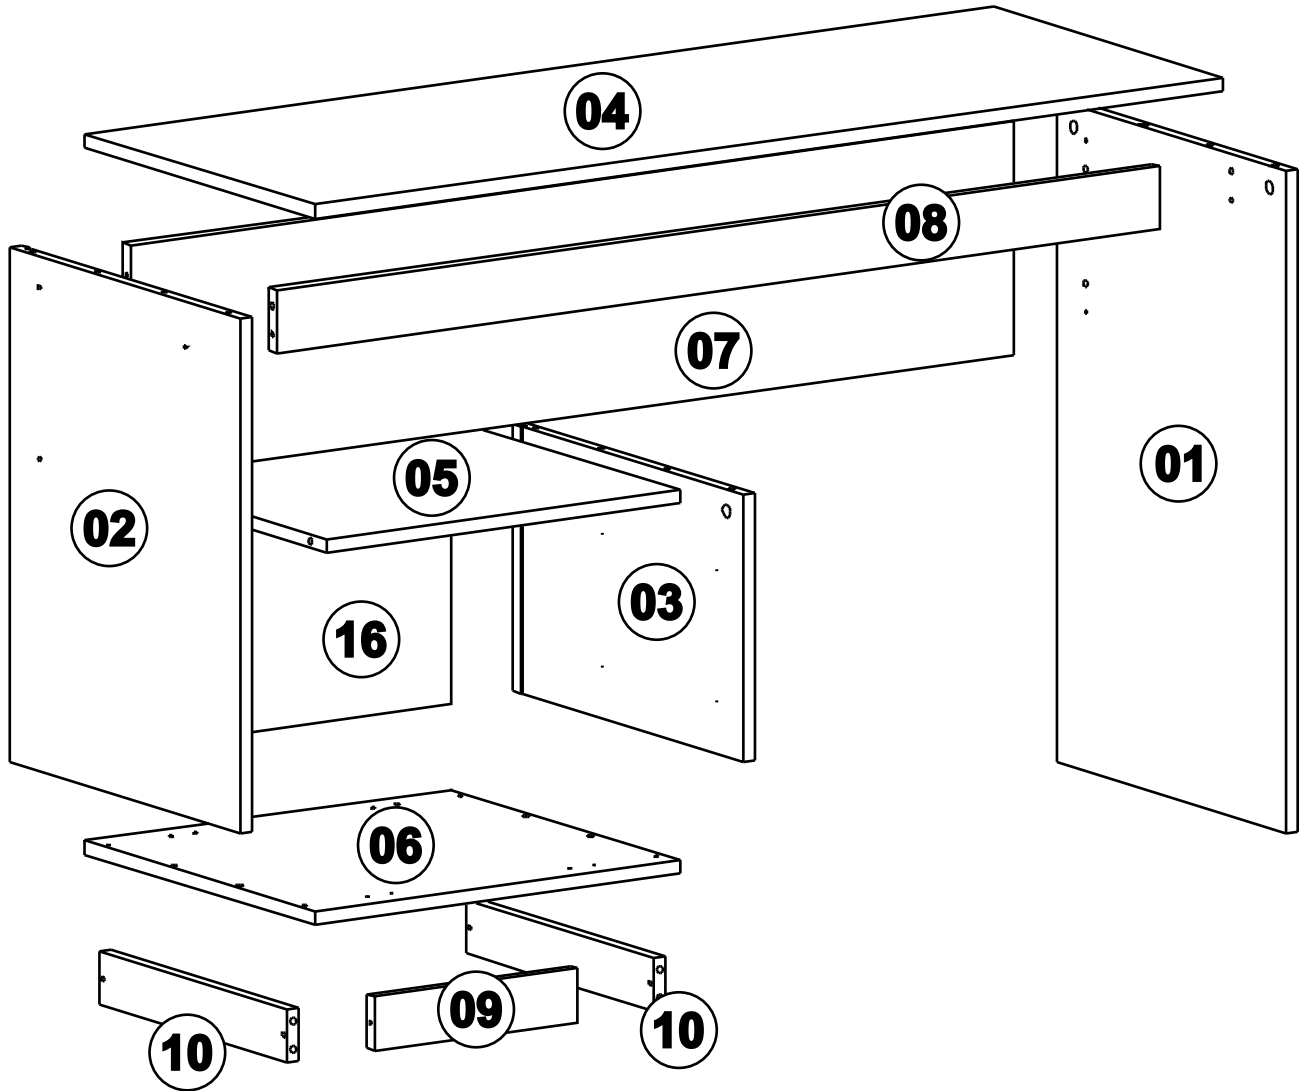

LISTA DE PEÇAS

Nº PEÇA	CÓD. IND.	DESCRIÇÃO	QTD.	COMP. (mm)	LARG. (mm)	ESP. (mm)
01		Lateral Direita	1	740	450	MDP 15
02		Lateral Esquerda	1	575	450	MDP 15
03		Lateral Menor	1	299	450	MDP 15
04		Tampo Maior	1	1200	450	MDP 15
05		Tampo Menor	1	466	450	MDP 15
06		Base Inferior	1	483	450	MDP 15
07		Travessa Traseira	1	1166	261	MDP 15
08		Travessa Frontal	1	1166	70	MDP 15
09		Travessa Frontal Pés	1	268	60	MDP 15
10		Travessa Lateral Pés	2	369	60	MDP 15
11		Lat Dir de Gaveta	2	350	100	MDP 15
12		Lat Esq de Gaveta	2	350	100	MDP 15
13		Costa de Gaveta	2	393	100	MDP 15
14		Frente de Gaveta	2	443	145	MDP 15
15		Fundo de Gaveta	2	404	345	HDF 3
16		Costa	1	459	299	HDF 3

LISTA DE PEÇAS