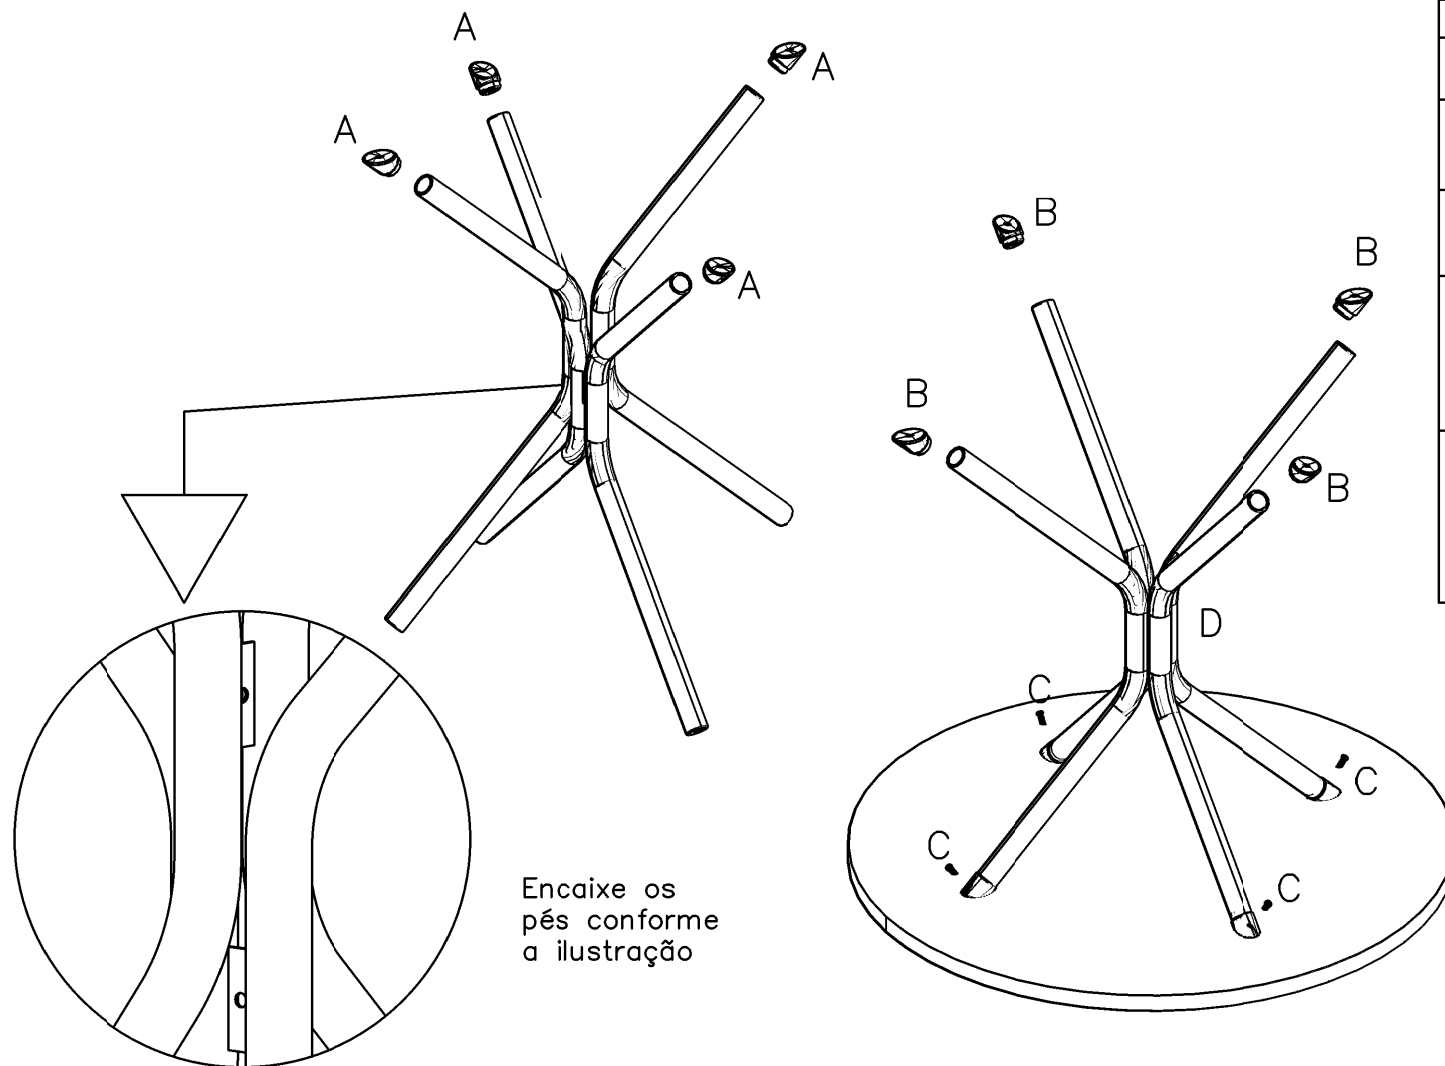

Crome

www.kappesberg.com.br

Ref.: M088

RUA DA EMANIPAÇÃO N°2000 – TUPANDI-RS Fone (51)2500 7800

Ferragem			
Código de Assistência		Descrição	Quant.
A	PRF/NK=076407 CR=076406 BR=089138	 Ponteira superior 1.1/4"	4
B	PRF/NK/BR/CR=030972	 Ponteira superior 1.1/4"	4
C	414	 Parafuso 4.0X35	4
D	PRF=088181 CR=088379 NK=088362 BR=088706	 Estrutura	1