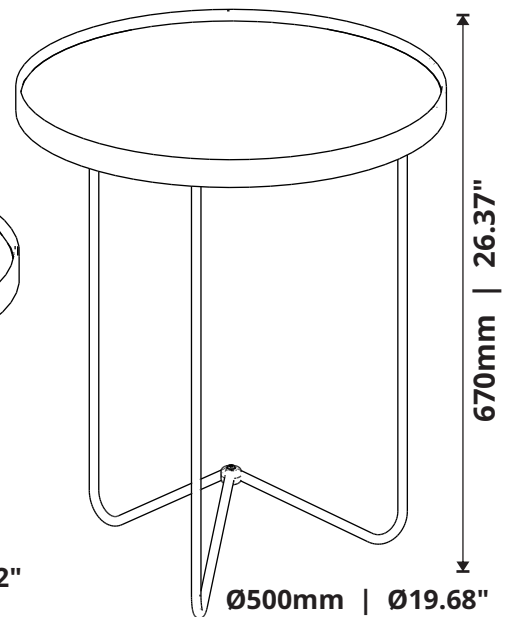

móveis

Mesas Alamanda
Side Table Alamanda
Mesa Apoyo Alamanda

Mesas 8004 - 8006
Side Table 8004 - 8006
Mesa Apoyo 8004 - 8006

www.jbbechara.com.br
SAC +55 17 3272-9190
assistencia@jbbechara.com.br
export@jbbechara.com.br

ACESSÓRIOS

ACCESSORIES - ACCESORIOS

CAPACIDADE DE CARGA

LOAD CAPACITY - CAPACIDAD DE CARGA

PARAFUSO
SCREW
TORNILLO

A
06 x

KIT UNIÃO
JOIN KIT
KIT UNIÓN

B
01 x

A CAPACIDADE DE CARGA INDICADA É
DISTRIBUÍDA NAS ÁREAS DEMONSTRADAS.
THE INDICATED LOAD CAPACITY IS
DISTRIBUTED IN THE SHOWN AREAS.
LA CAPACIDAD DE CARGA INDICADA ES
DISTRIBUIDA EN ZONAS DEMONSTRADAS.

PEÇAS

PIECES - PIEZAS

PORTUGUÊS

- 01- Tampo
- 02- Pé Trava Inferior
- 03- Pé Trava Superior
- 04- Pé

ENGLISH

- 01- Top
- 02- Leg Bottom Lock
- 03- Leg Upper Lock
- 04- Leg

ESPAÑOL

- 01- Tapa
- 02- Pie Traba Inferior
- 03- Pie Traba Superior
- 04- Pie