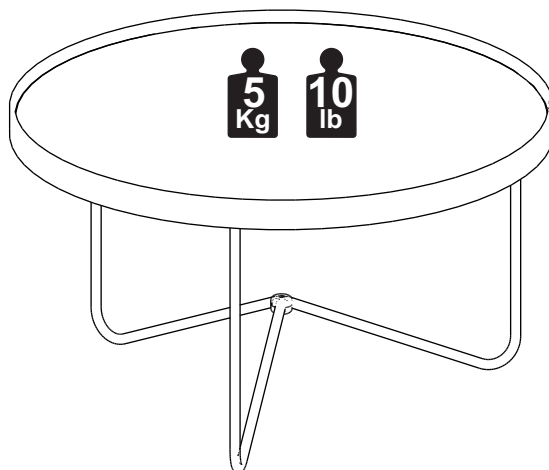

móveis

Mesas Alamanda
Side Table Alamanda
Mesa Apoyo Alamanda

Mesas 8004 - 8006
Side Table 8004 - 8006
Mesa Apoyo 8004 - 8006

www.jbbechara.com.br
SAC +55 17 3272-9190
assistencia@jbbechara.com.br
export@jbbechara.com.br

ACESSÓRIOS

ACCESSORIES - ACCESORIOS

CAPACIDADE DE CARGA

LOAD CAPACITY - CAPACIDAD DE CARGA

PARAFUSO
SCREW
TORNILLO

A
06 x

KIT UNIÃO
JOIN KIT
KIT UNIÓN

B
01 x

A CAPACIDADE DE CARGA INDICADA É
DISTRIBUÍDA NAS ÁREAS DEMONSTRADAS.
THE INDICATED LOAD CAPACITY IS
DISTRIBUTED IN THE SHOWN AREAS.
LA CAPACIDAD DE CARGA INDICADA ES
DISTRIBUIDA EN ZONAS DEMONSTRADAS.