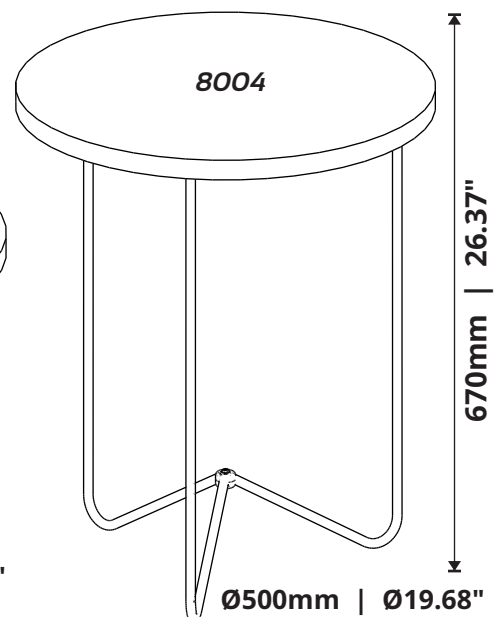

móveis

Mesas Alamanda
Side Table Alamanda
Mesa Apoyo Alamanda

Mesas 8004 - 8006
Side Table 8004 - 8006
Mesa Apoyo 8004 - 8006

www.jbbechara.com.br
SAC +55 17 3272-9190
assistencia@jbbechara.com.br
export@jbbechara.com.br

ACESSÓRIOS

ACCESSORIES - ACCESORIOS

CAPACIDADE DE CARGA

LOAD CAPACITY - CAPACIDAD DE CARGA

PARAFUSO
SCREW
TORNILLO

A
06 x

KIT UNIÃO
JOIN KIT
KIT UNIÓN

B
01 x

A CAPACIDADE DE CARGA INDICADA É
DISTRIBUÍDA NAS ÁREAS DEMONSTRADAS.
THE INDICATED LOAD CAPACITY IS
DISTRIBUTED IN THE SHOWN AREAS.
LA CAPACIDAD DE CARGA INDICADA ES
DISTRIBUIDA EN ZONAS DEMONSTRADAS.