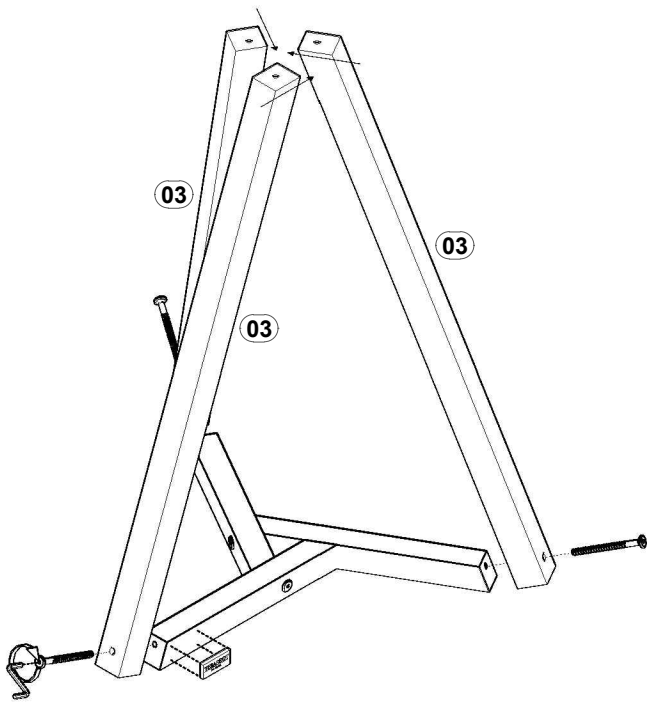

BO

PARAFUSO 4,0X25MM CHATA (04)

G

PARAFUSO 7,0X60MM ALLEN TP 13MM (03)

C

CHAVE ZETA CEMENTADA 4MM (01)

D

CANTONEIRA 18 X 18 X 14 (03)

K

PARAFUSO 7,0X50MM ALLEN ESCAREADO (03)

AF

SAPATA SAMURAI RED. 22MM PRETA (03)

AP

ETIQUETA TEBARROT (01)

REF.	COD.	Descrição das Peças	Medidas			Vol.	Qty.		
01	51	TAMPO	0,500	x	0,500	x	0,018	1 / 1	1
02	447	CHAPA	0,180	x	0,180	x	0,012	1 / 1	1
03	371	PÉ VERTICAL (MAD.)	0,704	x	0,034	x	0,034	1 / 1	3
04	372	PÉ HORIZONTAL (MAD.)	0,264	x	0,031	x	0,031	1 / 1	3

# 2º

**ATENÇÃO:** (LADO MAIOR DO CHANFRO PARA DENTRO, COMO DEMONSTRADO NA FIGURA À ESQUERDA).

3°

4°