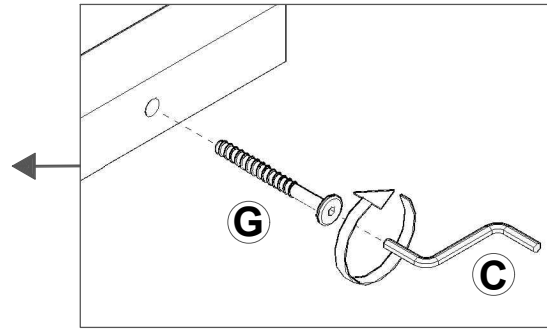

K

PARAFUSO 7,0X50MM ALLEN ESCAREADO (03)

AF

SAPATA SAMURAI RED. 22MM PRETA (03)

AP

ETIQUETA TEBARROT (01)

REF.	COD.	Descrição das Peças	Medidas			Vol.	Qty.		
01	51	TAMPO	0,500	x	0,500	x	0,018	1 / 1	1
02	447	CHAPA	0,180	x	0,180	x	0,012	1 / 1	1
03	371	PÉ VERTICAL (MAD.)	0,704	x	0,034	x	0,034	1 / 1	3
04	372	PÉ HORIZONTAL (MAD.)	0,264	x	0,031	x	0,031	1 / 1	3

# 2º

**ATENÇÃO:** (LADO MAIOR DO CHANFRO PARA DENTRO, COMO DEMONSTRADO NA FIGURA À ESQUERDA).

3°

4°