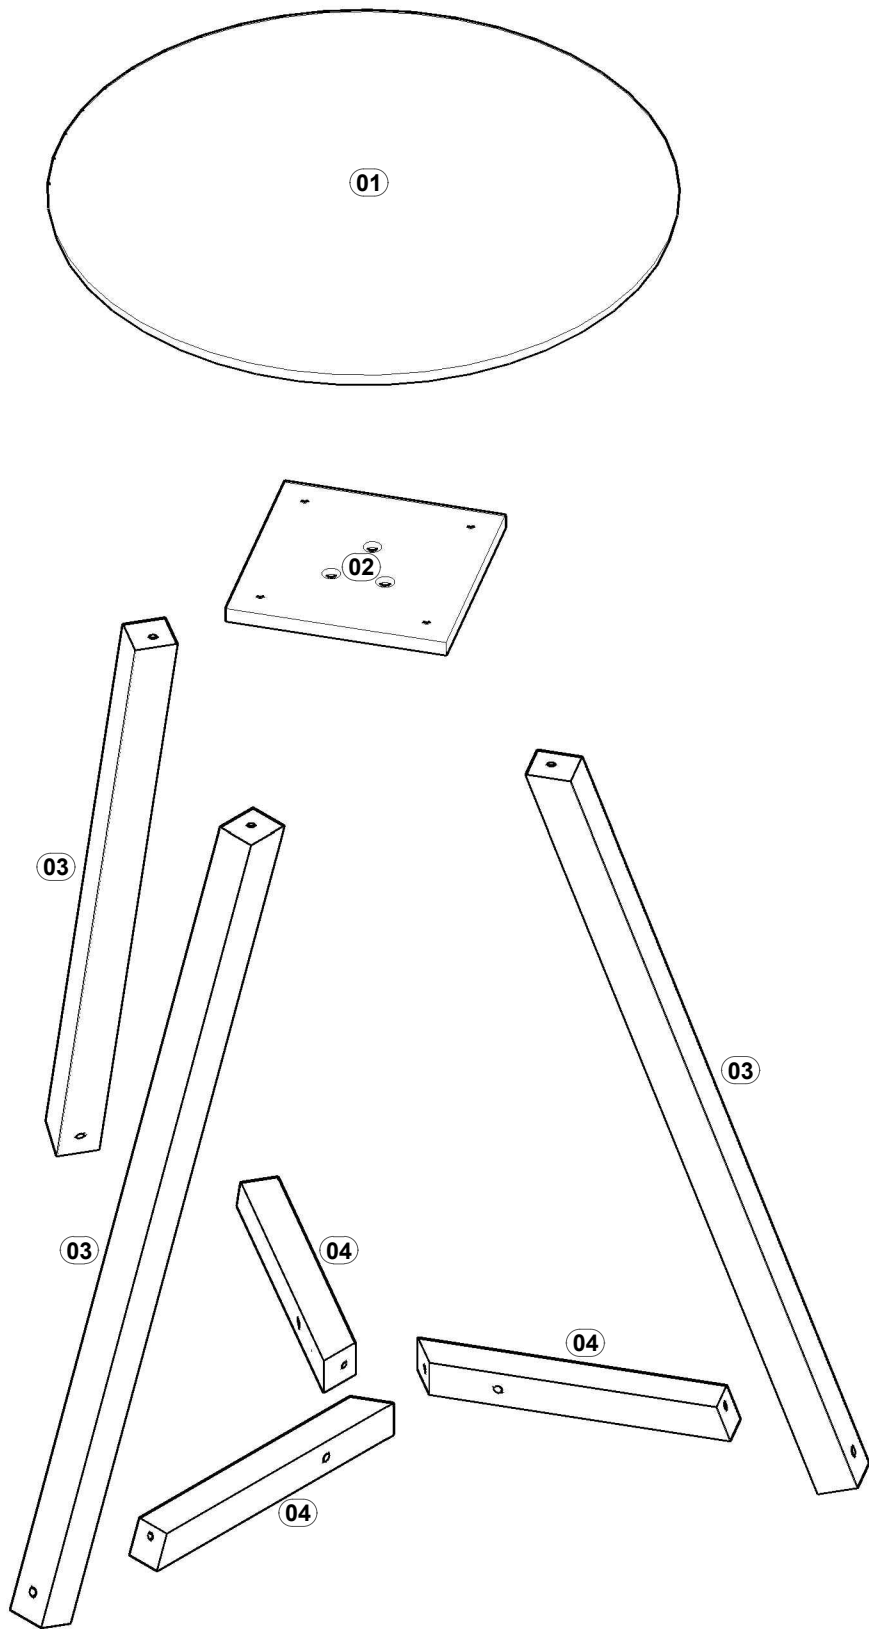

BO

PARAFUSO 4,0X25MM CHATA (04)

G

PARAFUSO 7,0X60MM ALLEN TP 13MM (03)

C

CHAVE ZETA CEMENTADA 4MM (01)

D

CANTONEIRA 18 X 18 X 14 (03)

K

PARAFUSO 7,0X50MM ALLEN ESCAREADO (03)

AF

SAPATA SAMURAI RED. 22MM PRETA (03)

AP

ETIQUETA TEBARROT (01)

REF.	COD.	Descrição das Peças	Medidas			Vol.	Qty.		
01	51	TAMPO	0,500	x	0,500	x	0,018	1 / 1	1
02	447	CHAPA	0,180	x	0,180	x	0,012	1 / 1	1
03	371	PÉ VERTICAL (MAD.)	0,704	x	0,034	x	0,034	1 / 1	3
04	372	PÉ HORIZONTAL (MAD.)	0,264	x	0,031	x	0,031	1 / 1	3

# 2º

**ATENÇÃO:** (LADO MAIOR DO CHANFRO PARA DENTRO, COMO DEMONSTRADO NA FIGURA À ESQUERDA).

3°

4°