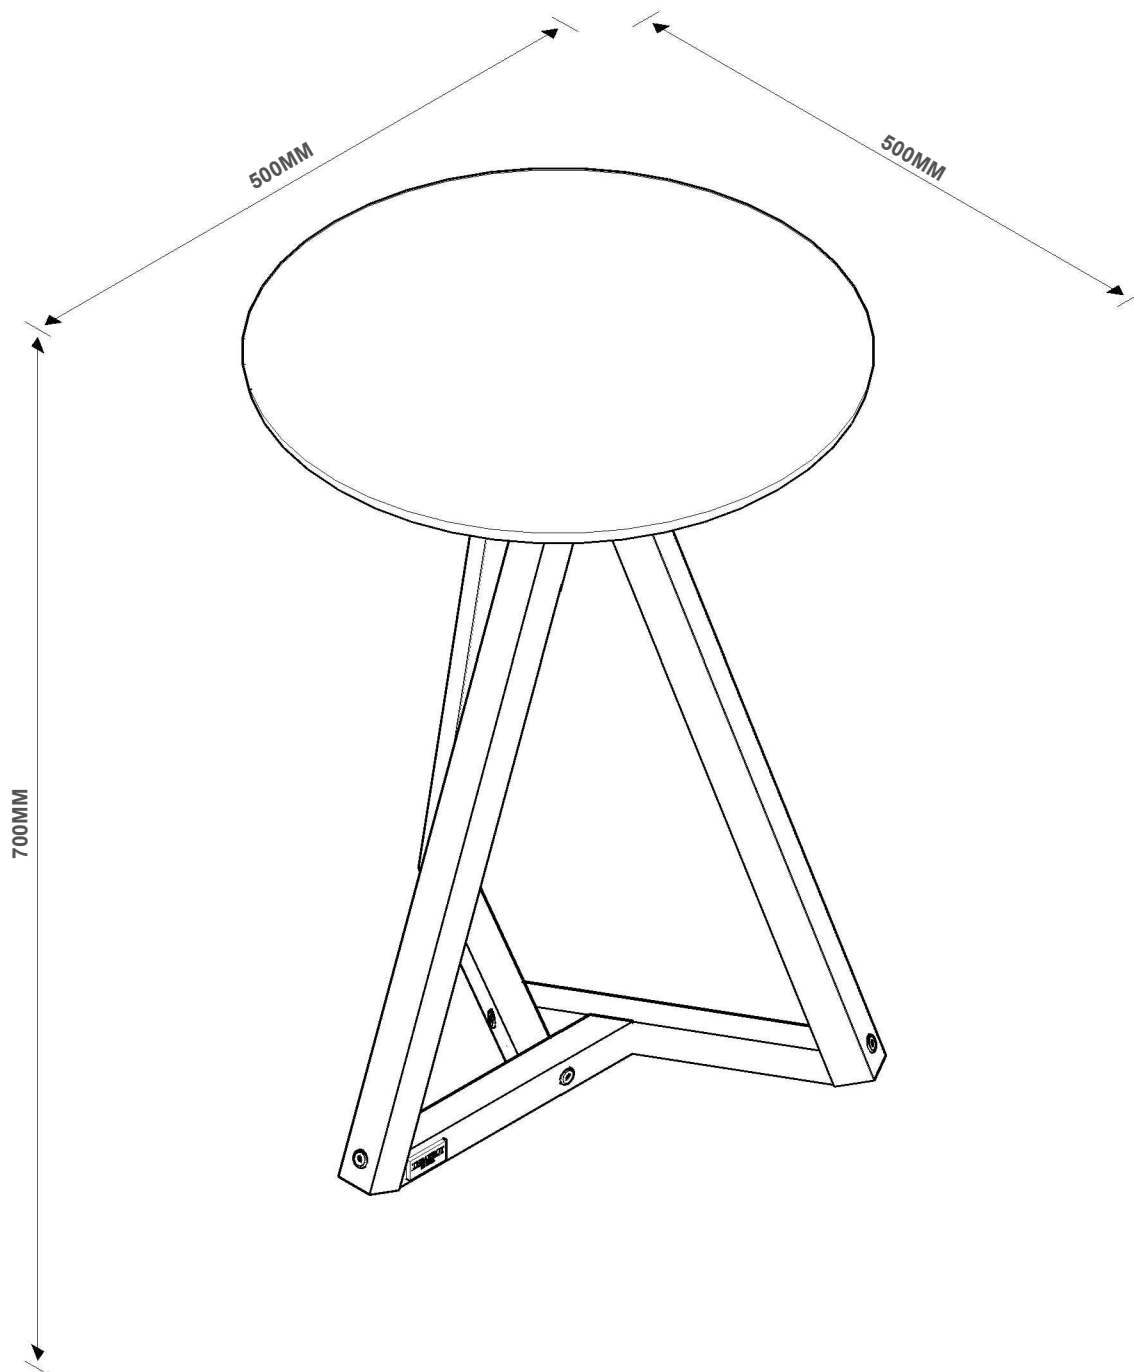

# MESA LATERAL CLASSIC

(CAPACIDADE DE CARGA)

(17) 3485- 9300

NECESSÁRIO PARA MONTAGEM  
(NÃO FORNECIDO)

F

PARAFUSO 7,0X80MM ALLEN TP 13MM (03)

B

PARAFUSO 3,5X12MM CHATA (09)

BO

PARAFUSO 4,0X25MM CHATA (04)

G

PARAFUSO 7,0X60MM ALLEN TP 13MM (03)

C

CHAVE ZETA CEMENTADA 4MM (01)

D

CANTONEIRA 18 X 18 X 14 (03)

K

PARAFUSO 7,0X50MM ALLEN ESCAREADO (03)

AF

SAPATA SAMURAI RED. 22MM PRETA (03)

AP

ETIQUETA TEBARROT (01)

REF.	COD.	Descrição das Peças	Medidas			Vol.	Qty.		
01	51	TAMPO	0,500	x	0,500	x	0,018	1 / 1	1
02	447	CHAPA	0,180	x	0,180	x	0,012	1 / 1	1
03	371	PÉ VERTICAL (MAD.)	0,704	x	0,034	x	0,034	1 / 1	3
04	372	PÉ HORIZONTAL (MAD.)	0,264	x	0,031	x	0,031	1 / 1	3

# 2º

**ATENÇÃO:** (LADO MAIOR DO CHANFRO PARA DENTRO, COMO DEMONSTRADO NA FIGURA À ESQUERDA).

3°

4°