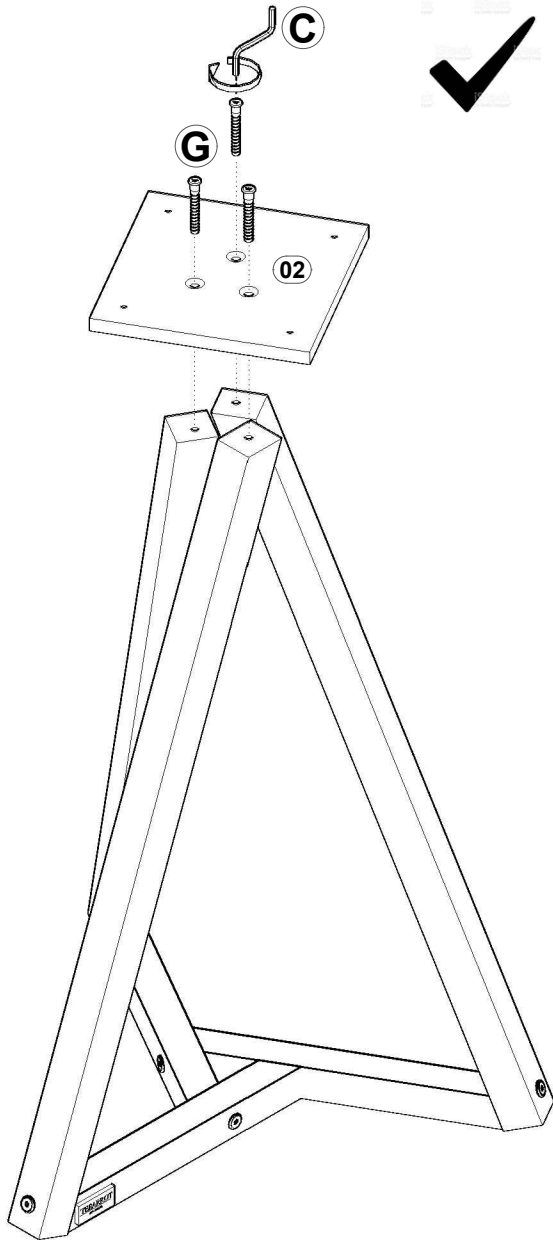

BO

PARAFUSO 4,0X25MM CHATA (04)

G

PARAFUSO 7,0X60MM ALLEN TP 13MM (03)

C

CHAVE ZETA CEMENTADA 4MM (01)

D

CANTONEIRA 18 X 18 X 14 (03)

K

PARAFUSO 7,0X50MM ALLEN ESCAREADO (03)

AF

SAPATA SAMURAI RED. 22MM PRETA (03)

AP

ETIQUETA TEBARROT (01)

REF.	COD.	Descrição das Peças	Medidas			Vol.	Qty.		
01	51	TAMPO	0,500	x	0,500	x	0,018	1 / 1	1
02	447	CHAPA	0,180	x	0,180	x	0,012	1 / 1	1
03	371	PÉ VERTICAL (MAD.)	0,704	x	0,034	x	0,034	1 / 1	3
04	372	PÉ HORIZONTAL (MAD.)	0,264	x	0,031	x	0,031	1 / 1	3

# 2º

**ATENÇÃO:** (LADO MAIOR DO CHANFRO PARA DENTRO, COMO DEMONSTRADO NA FIGURA À ESQUERDA).

3°

4°