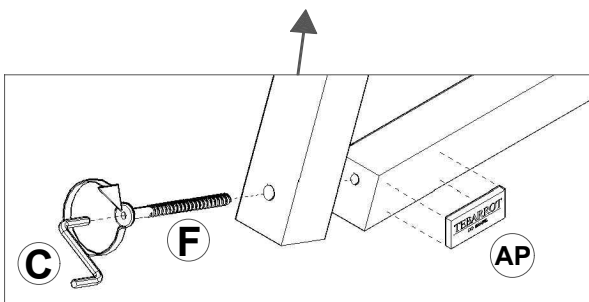

K

PARAFUSO 7,0X50MM ALLEN ESCAREADO (03)

AF

SAPATA SAMURAI RED. 22MM PRETA (03)

AP

ETIQUETA TEBARROT (01)

REF.	COD.	Descrição das Peças	Medidas			Vol.	Qty.		
01	51	TAMPO	0,500	x	0,500	x	0,018	1 / 1	1
02	447	CHAPA	0,180	x	0,180	x	0,012	1 / 1	1
03	371	PÉ VERTICAL (MAD.)	0,704	x	0,034	x	0,034	1 / 1	3
04	372	PÉ HORIZONTAL (MAD.)	0,264	x	0,031	x	0,031	1 / 1	3

# 2º

**ATENÇÃO:** (LADO MAIOR DO CHANFRO PARA DENTRO, COMO DEMONSTRADO NA FIGURA À ESQUERDA).

3°

4°