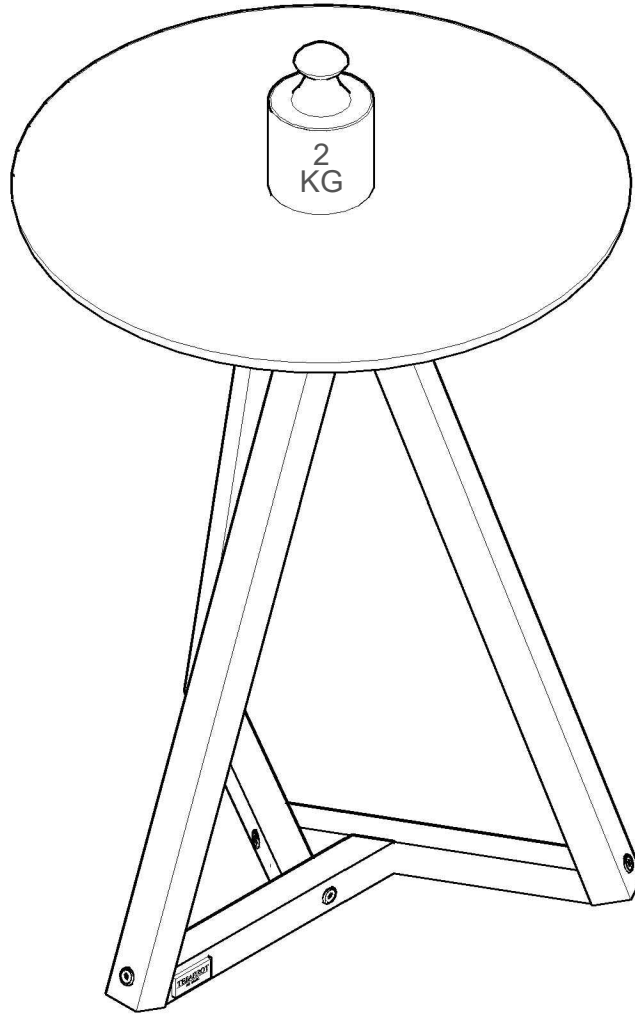

# MESA LATERAL CLASSIC

(CAPACIDADE DE CARGA)

(17) 3485- 9300

NECESSÁRIO PARA MONTAGEM  
(NÃO FORNECIDO)

F

PARAFUSO 7,0X80MM ALLEN TP 13MM (03)

B

PARAFUSO 3,5X12MM CHATA (09)

BO

PARAFUSO 4,0X25MM CHATA (04)

G

PARAFUSO 7,0X60MM ALLEN TP 13MM (03)

C

CHAVE ZETA CEMENTADA 4MM (01)

D

CANTONEIRA 18 X 18 X 14 (03)

K

PARAFUSO 7,0X50MM ALLEN ESCAREADO (03)

AF

SAPATA SAMURAI RED. 22MM PRETA (03)

AP

ETIQUETA TEBARROT (01)

REF.	COD.	Descrição das Peças	Medidas			Vol.	Qty.		
01	51	TAMPO	0,500	x	0,500	x	0,018	1 / 1	1
02	447	CHAPA	0,180	x	0,180	x	0,012	1 / 1	1
03	371	PÉ VERTICAL (MAD.)	0,704	x	0,034	x	0,034	1 / 1	3
04	372	PÉ HORIZONTAL (MAD.)	0,264	x	0,031	x	0,031	1 / 1	3

# 2º

**ATENÇÃO:** (LADO MAIOR DO CHANFRO PARA DENTRO, COMO DEMONSTRADO NA FIGURA À ESQUERDA).

3°

4°