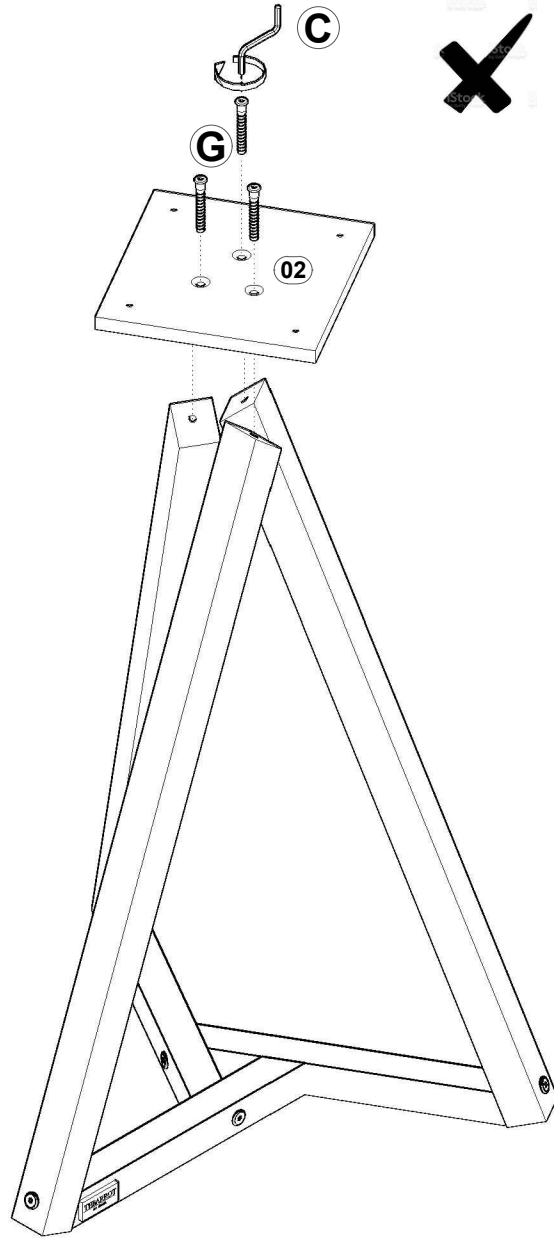

BO

PARAFUSO 4,0X25MM CHATA (04)

G

PARAFUSO 7,0X60MM ALLEN TP 13MM (03)

C

CHAVE ZETA CEMENTADA 4MM (01)

D

CANTONEIRA 18 X 18 X 14 (03)

K

PARAFUSO 7,0X50MM ALLEN ESCAREADO (03)

AF

SAPATA SAMURAI RED. 22MM PRETA (03)

AP

ETIQUETA TEBARROT (01)

REF.	COD.	Descrição das Peças	Medidas			Vol.	Qty.		
01	51	TAMPO	0,500	x	0,500	x	0,018	1 / 1	1
02	447	CHAPA	0,180	x	0,180	x	0,012	1 / 1	1
03	371	PÉ VERTICAL (MAD.)	0,704	x	0,034	x	0,034	1 / 1	3
04	372	PÉ HORIZONTAL (MAD.)	0,264	x	0,031	x	0,031	1 / 1	3

# 2º

**ATENÇÃO:** (LADO MAIOR DO CHANFRO PARA DENTRO, COMO DEMONSTRADO NA FIGURA À ESQUERDA).

3°

4°