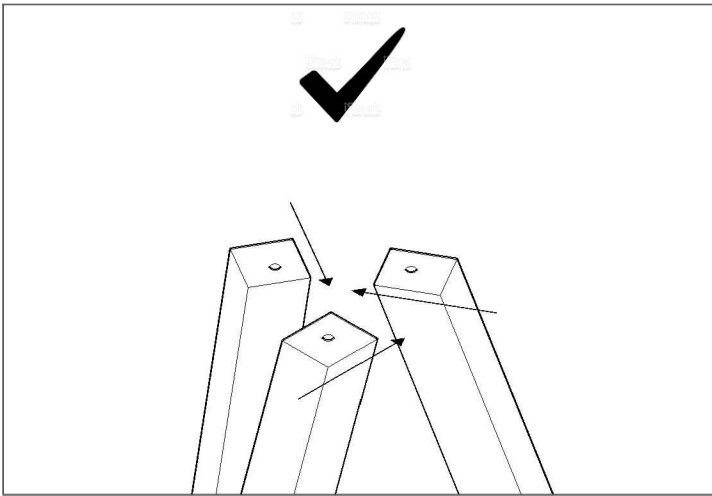

K

PARAFUSO 7,0X50MM ALLEN ESCAREADO (03)

AF

SAPATA SAMURAI RED. 22MM PRETA (03)

AP

ETIQUETA TEBARROT (01)

REF.	COD.	Descrição das Peças	Medidas			Vol.	Qty.		
01	51	TAMPO	0,500	x	0,500	x	0,018	1 / 1	1
02	447	CHAPA	0,180	x	0,180	x	0,012	1 / 1	1
03	371	PÉ VERTICAL (MAD.)	0,704	x	0,034	x	0,034	1 / 1	3
04	372	PÉ HORIZONTAL (MAD.)	0,264	x	0,031	x	0,031	1 / 1	3

# 2º

**ATENÇÃO:** (LADO MAIOR DO CHANFRO PARA DENTRO, COMO DEMONSTRADO NA FIGURA À ESQUERDA).

3°

4°