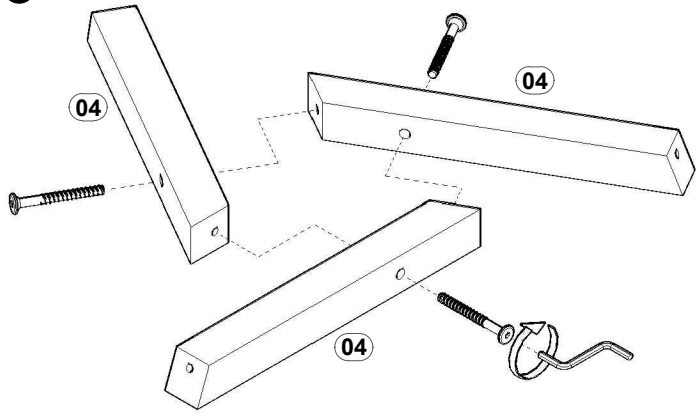

BO

PARAFUSO 4,0X25MM CHATA (04)

G

PARAFUSO 7,0X60MM ALLEN TP 13MM (03)

C

CHAVE ZETA CEMENTADA 4MM (01)

D

CANTONEIRA 18 X 18 X 14 (03)

K

PARAFUSO 7,0X50MM ALLEN ESCAREADO (03)

AF

SAPATA SAMURAI RED. 22MM PRETA (03)

AP

ETIQUETA TEBARROT (01)

REF.	COD.	Descrição das Peças	Medidas			Vol.	Qty.		
01	51	TAMPO	0,500	x	0,500	x	0,018	1 / 1	1
02	447	CHAPA	0,180	x	0,180	x	0,012	1 / 1	1
03	371	PÉ VERTICAL (MAD.)	0,704	x	0,034	x	0,034	1 / 1	3
04	372	PÉ HORIZONTAL (MAD.)	0,264	x	0,031	x	0,031	1 / 1	3

# 2º

**ATENÇÃO:** (LADO MAIOR DO CHANFRO PARA DENTRO, COMO DEMONSTRADO NA FIGURA À ESQUERDA).

3°

4°