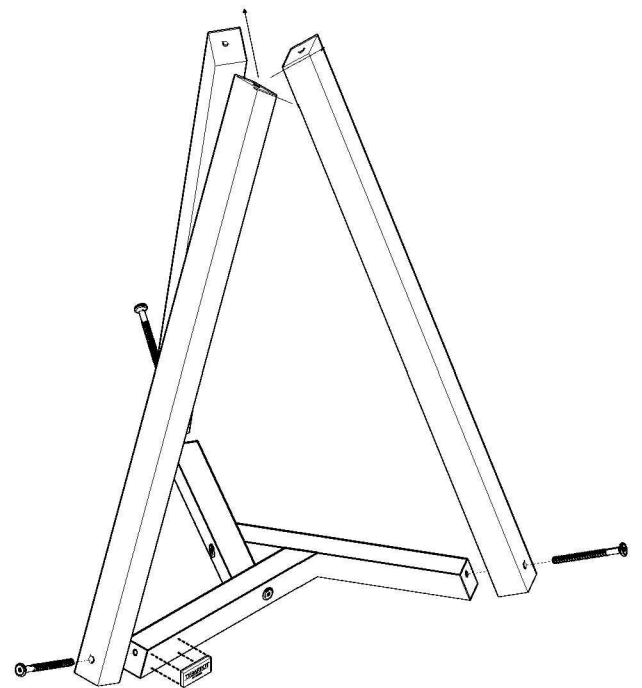

K

PARAFUSO 7,0X50MM ALLEN ESCAREADO (03)

AF

SAPATA SAMURAI RED. 22MM PRETA (03)

AP

ETIQUETA TEBARROT (01)

REF.	COD.	Descrição das Peças	Medidas			Vol.	Qty.		
01	51	TAMPO	0,500	x	0,500	x	0,018	1 / 1	1
02	447	CHAPA	0,180	x	0,180	x	0,012	1 / 1	1
03	371	PÉ VERTICAL (MAD.)	0,704	x	0,034	x	0,034	1 / 1	3
04	372	PÉ HORIZONTAL (MAD.)	0,264	x	0,031	x	0,031	1 / 1	3

# 2º

**ATENÇÃO:** (LADO MAIOR DO CHANFRO PARA DENTRO, COMO DEMONSTRADO NA FIGURA À ESQUERDA).

3°

4°