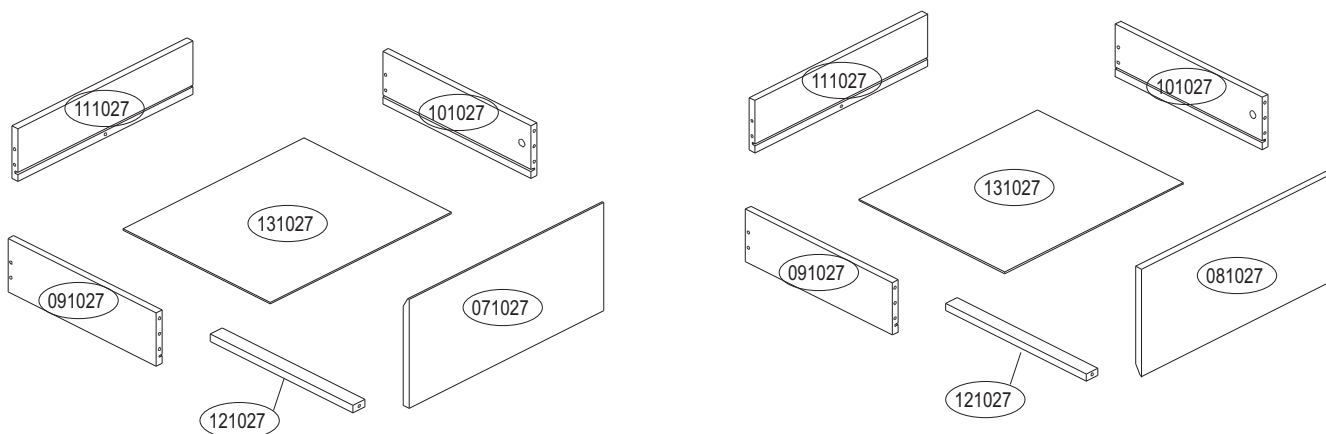

Criado mudo Gales
Ref: 1027

Para montagem:

40 min.

Informações sobre segurança

1. Reservar área livre para montagem do produto.
2. A montagem do produto deverá ser feita em uma superfície limpa e plana.
É aconselhável utilizar a própria embalagem para forrar o chão a fim de não danificar as peças.
3. Evitar batidas e o contato com objetos cortantes.
4. Não expor o móvel a calor excessivo (luz solar direta), ou umidade elevada.
5. Para limpeza use um pano macio seco ou ligeiramente umedecido com água. Não use agentes de limpeza ou abrasivos.
6. É necessário duas pessoas para efetuar a montagem.
7. Depois de terminada a montagem, entregue o manual do produto ao cliente.
8. Em caso de pedido de assistência identificar a peça pelo código.

Informações do Produto.

A montagem do produto pode ser feita em pé ou deitado seguindo os passos do manual de montagem.

O sistema de montagem é de acordo com a ordem crescente dos números indicados no desenho. Ex.: 01, 02, 03..... até a conclusão da montagem.

Lista de peças

Cód.	Qtd.	DESCRIÇÃO
011027	01	Lat Esquerda 575 x 423 x 15mm
021027	01	Lat Direita 575 x 423 x 15mm
031027	01	Tampo 450 x 425 x 25mm
041027	01	Prateleira 415 x 423 x 15mm
051027	02	Vistas frontais 415 x 60 x 15mm
061027	01	Rodapé traseiro 415 x 60 x 15mm
071027	01	Frente de gaveta Inf 409 x 155 x 15mm
081027	01	Frente de gaveta Sup 409 x 155 x 15mm
091027	02	Lat gaveta esquerda 378 x 110 x 15mm
101027	02	Lat gaveta direita 378 x 110 x 15mm
111027	02	Traseiro de gaveta 360 x 110 x 15mm
121027	02	Suporte fundo gaveta 363 x 30 x 15mm
131027	02	Fundo de gaveta 375 x 372 x 3mm
141027	02	Fundo 435 x 185 x 3mm
-----	01	Kit Ferragem
-----	01	Perfil H 414mm
A3331	02 pares	Corrediças telescópicas 300mm

Relação de Ferragens:

Tambor Minifix
B x 18

Corrediça Telescopica
A3331 x 2 pares

Sapatas
G x 04

Adesivo
H x 8

Sache de cola
I x 1

Perfil H 414mm
x 1

1