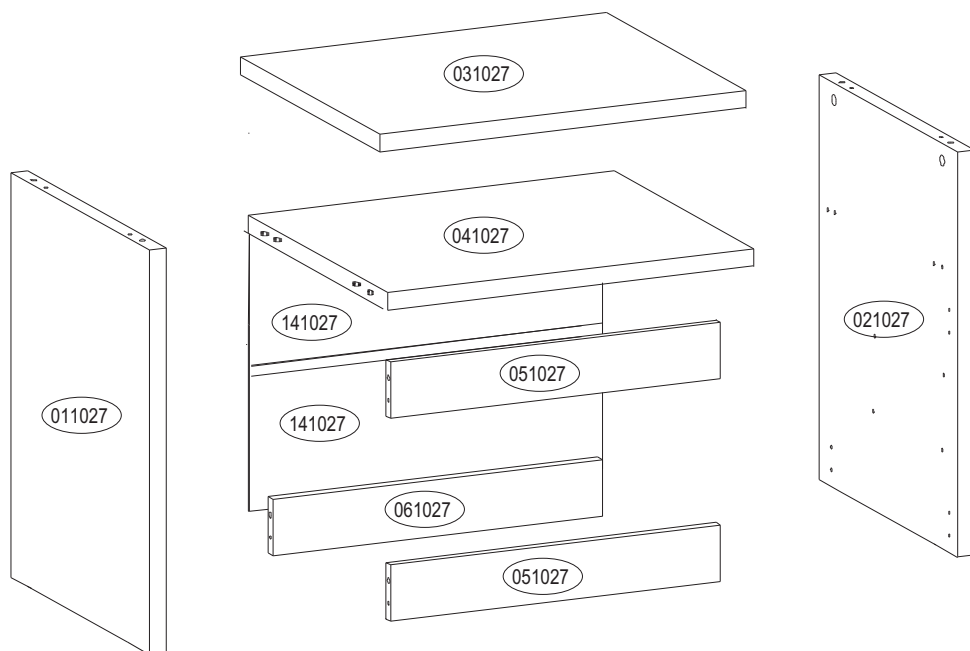

Criado mudo Gales
Ref: 1027

Para montagem:

40 min.

Informações sobre segurança

1. Reservar área livre para montagem do produto.
2. A montagem do produto deverá ser feita em uma superfície limpa e plana.
É aconselhável utilizar a própria embalagem para forrar o chão a fim de não danificar as peças.
3. Evitar batidas e o contato com objetos cortantes.
4. Não expor o móvel a calor excessivo (luz solar direta), ou umidade elevada.
5. Para limpeza use um pano macio seco ou ligeiramente umedecido com água. Não use agentes de limpeza ou abrasivos.
6. É necessário duas pessoas para efetuar a montagem.
7. Depois de terminada a montagem, entregue o manual do produto ao cliente.
8. Em caso de pedido de assistência identificar a peça pelo código.

Informações do Produto.

A montagem do produto pode ser feita em pé ou deitado seguindo os passos do manual de montagem.

O sistema de montagem é de acordo com a ordem crescente dos números indicados no desenho. Ex.: 01, 02, 03..... até a conclusão da montagem.

Lista de peças

Cód.	Qtd.	DESCRIÇÃO
011027	01	Lat Esquerda 575 x 423 x 15mm
021027	01	Lat Direita 575 x 423 x 15mm
031027	01	Tampo 450 x 425 x 25mm
041027	01	Prateleira 415 x 423 x 15mm
051027	02	Vistas frontais 415 x 60 x 15mm
061027	01	Rodapé traseiro 415 x 60 x 15mm
071027	01	Frente de gaveta Inf 409 x 155 x 15mm
081027	01	Frente de gaveta Sup 409 x 155 x 15mm
091027	02	Lat gaveta esquerda 378 x 110 x 15mm
101027	02	Lat gaveta direita 378 x 110 x 15mm
111027	02	Traseiro de gaveta 360 x 110 x 15mm
121027	02	Suporte fundo gaveta 363 x 30 x 15mm
131027	02	Fundo de gaveta 375 x 372 x 3mm
141027	02	Fundo 435 x 185 x 3mm
-----	01	Kit Ferragem
-----	01	Perfil H 414mm
A3331	02 pares	Corrediças telescópicas 300mm

Relação de Ferragens:

Tambor Minifix
B x 18

Corrediça Telescopica
A3331 x 2 pares

Sapatas
G x 04

Adesivo
H x 8

Sache de cola
I x 1

Perfil H 414mm
x 1

1