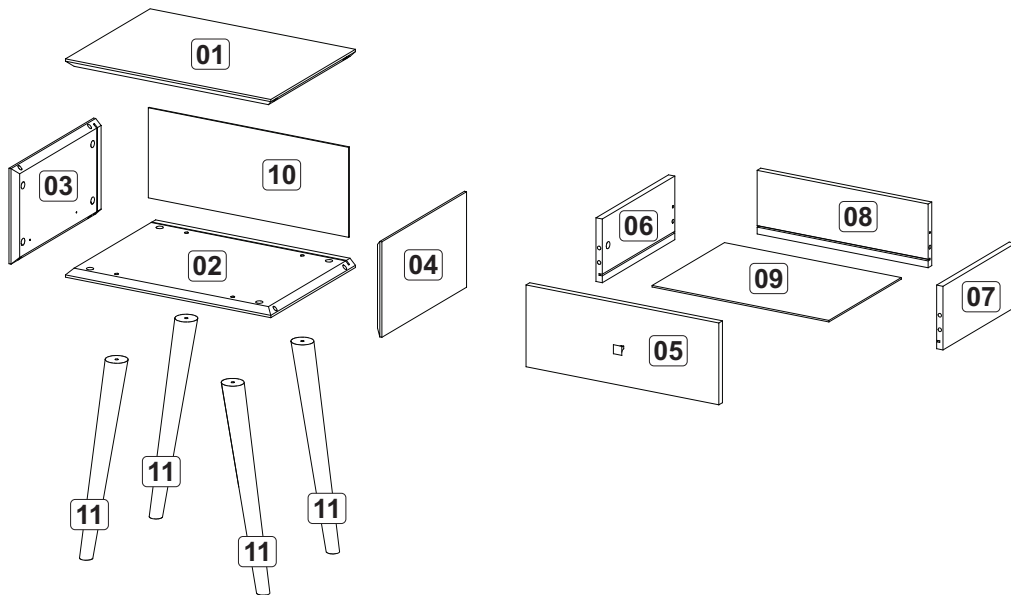

Vista de peças / Parts view / Vista de piezas