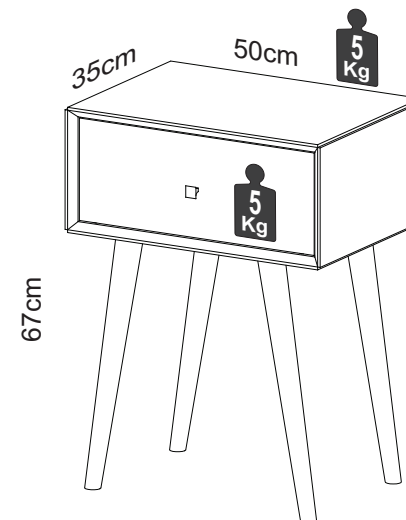

Produto montado / Assembled product / Producto montado

TW49

60min

* Recomendado que este produto seja montado por um técnico qualificado

TERMO DE GARANTIA DALLA COSTA

Os móveis Dalla Costa são elaborados dentro dos melhores padrões de qualidade obedecendo normas técnicas de fabricação. Garantimos este produto contra eventuais defeitos de fabricação por um período de 6 meses, contado a partir da data de venda, comprovado pela nota fiscal.

1. O defeito apresentado for causado pelo proprietário ou por terceiros;
   - Não forem cumpridas as recomendações de montagem contidas neste manual;
   - O defeito apresentado for decorrente de desgaste natural do produto, agentes da natureza, transporte e armazenagem indevidos.
2. A matéria-prima usada é o MDF (medium Density Fibeboard), madeira ecologicamente correta proveniente de área de reflorestamento, de alta resistência e durabilidade.
3. O acabamento de superfície dos móveis Dalla Costa é obtido com pintura e secagem ultravioleta.
4. Para Conservar a qualidade e a beleza do móvel recomenda-se os seguintes cuidados:
5. Evite colocar em local excessivamente úmido; - Evite a incidência direta de luz solar;
   - Evite colocar objetos pontiagudos diretamente em cima do móvel. - Para limpeza recomenda-se somente pano umedecido em água.

DALLA COSTA WARRANT TERMS

1. The defect was caused by the owner of the goods or by a third party;
   - The assembly recommendation contained in the assembly instructions is not followed appropriately;
   - The defect is due to natural wear of the product, nature factors or improper transport or storage ;
   - The used raw material is MDF (Medium Density Fibeboard), wood within ecologically acceptable standards from a reforestation area, with high resistance and durability.
2. The surface finish of Dalla Costa furniture is obtained with paint and ultraviolet drying.
3. To keep the quality and beauty of your furniture we recommended the following care to be taken:
4. Avoid putting it in places extremely wet; - Avoid exposing in to direct sun light;
   - Avoid placing sharp objects directly on the piece of furniture. It is recommended that a damp piece of cloth is used for cleaning it.

TÉRMINO DE GARANTIA DALLA COSTA