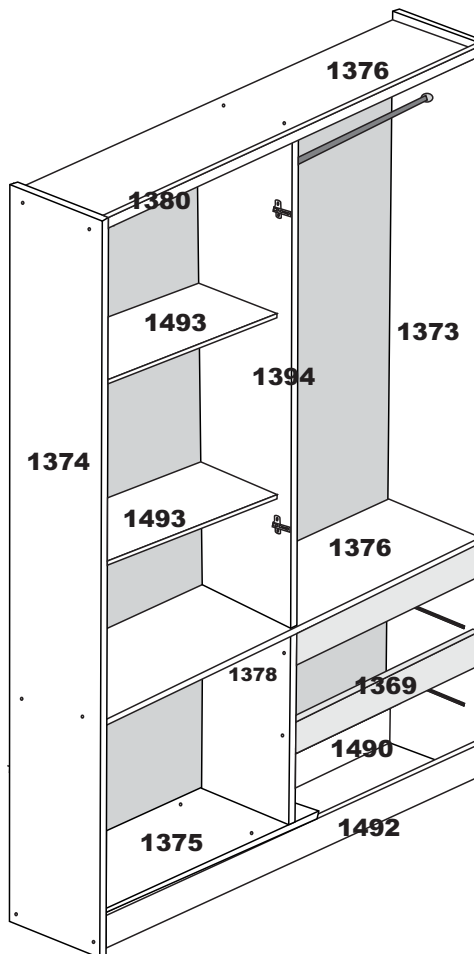

### FERRAGENS / herrajes / hardware

<b>A</b>	Parafuso 3,5 x 40 Tornillo Screw		<b>23</b>
<b>B</b>	Puxador Tirador Handle		<b>06</b>
<b>C</b>	Dobradiça metálica Bisagra Hinge		<b>10</b>
<b>D</b>	Parafuso 3,5 x 25 c/c Tornillo 3,5 x 25 Screw 3,5 x 25		<b>12</b>
<b>F</b>	Parafuso 3,5 x 12 c/c Tornillo 3,5 x 12 Screw 3,5 x 12		<b>84</b>
<b>G</b>	Prego 10 x 10 c/c Clavo 10 x 10 Nail 10 x 10		<b>50</b>
<b>H</b>	Prego 13 x 15 c/c Clavo 13 x 15 Nail 13 x 15		<b>08</b>
<b>I</b>	Cavilha 6 x 50 Tacos		<b>02</b>
<b>J</b>	Suporte Cabideiro Apoyo Percha Support Hanger		<b>02</b>
<b>K</b>	Cantoneira Esquinera Corner		<b>10</b>
<b>L</b>	Sapata PÉ ROUPEIRO Shoe		<b>06</b>
<b>M</b>	Cavilha 6 x 30 Tacos Pegs		<b>10</b>
<b>N</b>	Corrediça Corrediza Slider		<b>02</b>
<b>P</b>	Parafuso 4,0 X 20 c/c Tornillo 3,5 x 20 Screw 3,5 x 20		<b>02</b>
<b>Q</b>	Parafuso 3,5 X 40 Tornillo 3,5 x 40 Screw 3,5 x 40		<b>02</b>
<b>R</b>	Calço para dobradiças		<b>10</b>
<b>S</b>	Fixador de Costa Fixador Fixador		<b>06</b>
<b>X</b>	Suporte de Prateleira Apoyo de estantería		<b>08</b>

NUMERAÇÃO DE PEÇAS	
N°	DESCRIÇÃO
1374	Lateral Esquerda / Lateral izquierda/Left side
1373	Lateral direita / Lateral derecha/Right side
1492	Rodapé Frontal / Rodepié Frente/Front footer
1490	Rodapé traseiro / Rodepié trazero/Back drawe
1394	Divisão / División cima
1370	Frente gaveta / Delantera cajón/back drawer
122	Lateral gaveta / Lateral cajón/side drawer
137	Trazeiro gaveta / Trazeiro cajón/back side drawer
135	Fundo gaveta / Fondo cajón/back drawer
1379	Costas / Espalda/back
1367	Porta grande / Puerta grande/big door
1368	Porta pequena / Puerta pequeña/little door
1376	Tampo superior / Tampo superior/top higher
1375	Tampo baixo / Tampo abajo/top dawn
1376	Tampo meio / Tampo medio/
1378	Divisão / División baixo
1369	Aplique gavetas
1380	Rodaforro
1493	Prateleira movel

# MONTAGEM GAVETA

**x 2**

**x 4**