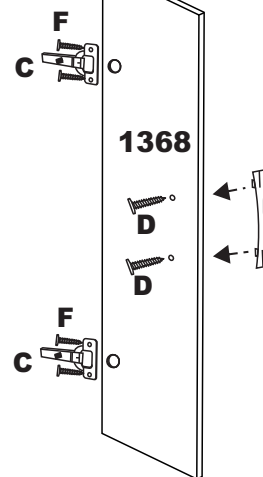

ACESSÓRIOS	
N°	DESCRIÇÃO
00119	Pau cabide / Madera percha/stick hanger
F50040	Ferragem

Ferramentas necessárias (Não fornecidas)  
Tools Required (Not Provided)  
Herramientas necesarias (no incluidas)

Martelo Chave Philips Chave Fenda Trena Parafusadeira

**2º Passo / 2 Paso / 2 Step**

**x 2**

# MONTAGEM GAVETA

**x 2**

**x 4**