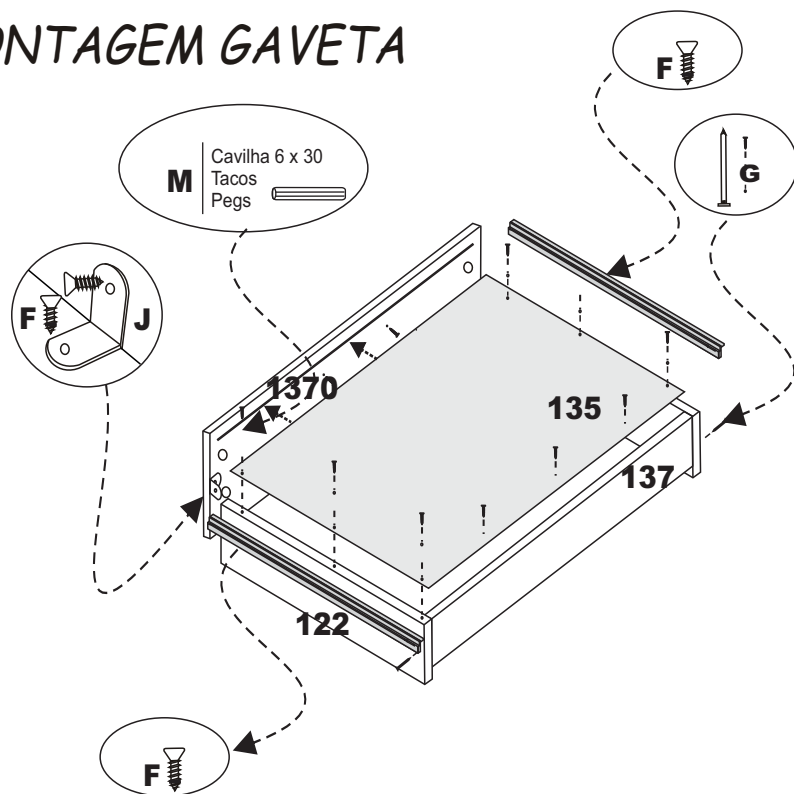

ACESSÓRIOS	
N°	DESCRIÇÃO
00119	Pau cabide / Madera percha/stick hanger
F50040	Ferragem

Ferramentas necessárias (Não fornecidas)  
Tools Required (Not Provided)  
Herramientas necesarias (no incluidas)

Martelo Chave Philips Chave Fenda Trena Parafusadeira

**2º Passo / 2 Paso / 2 Step**

**x 2**

# MONTAGEM GAVETA

**x 2**

**x 4**