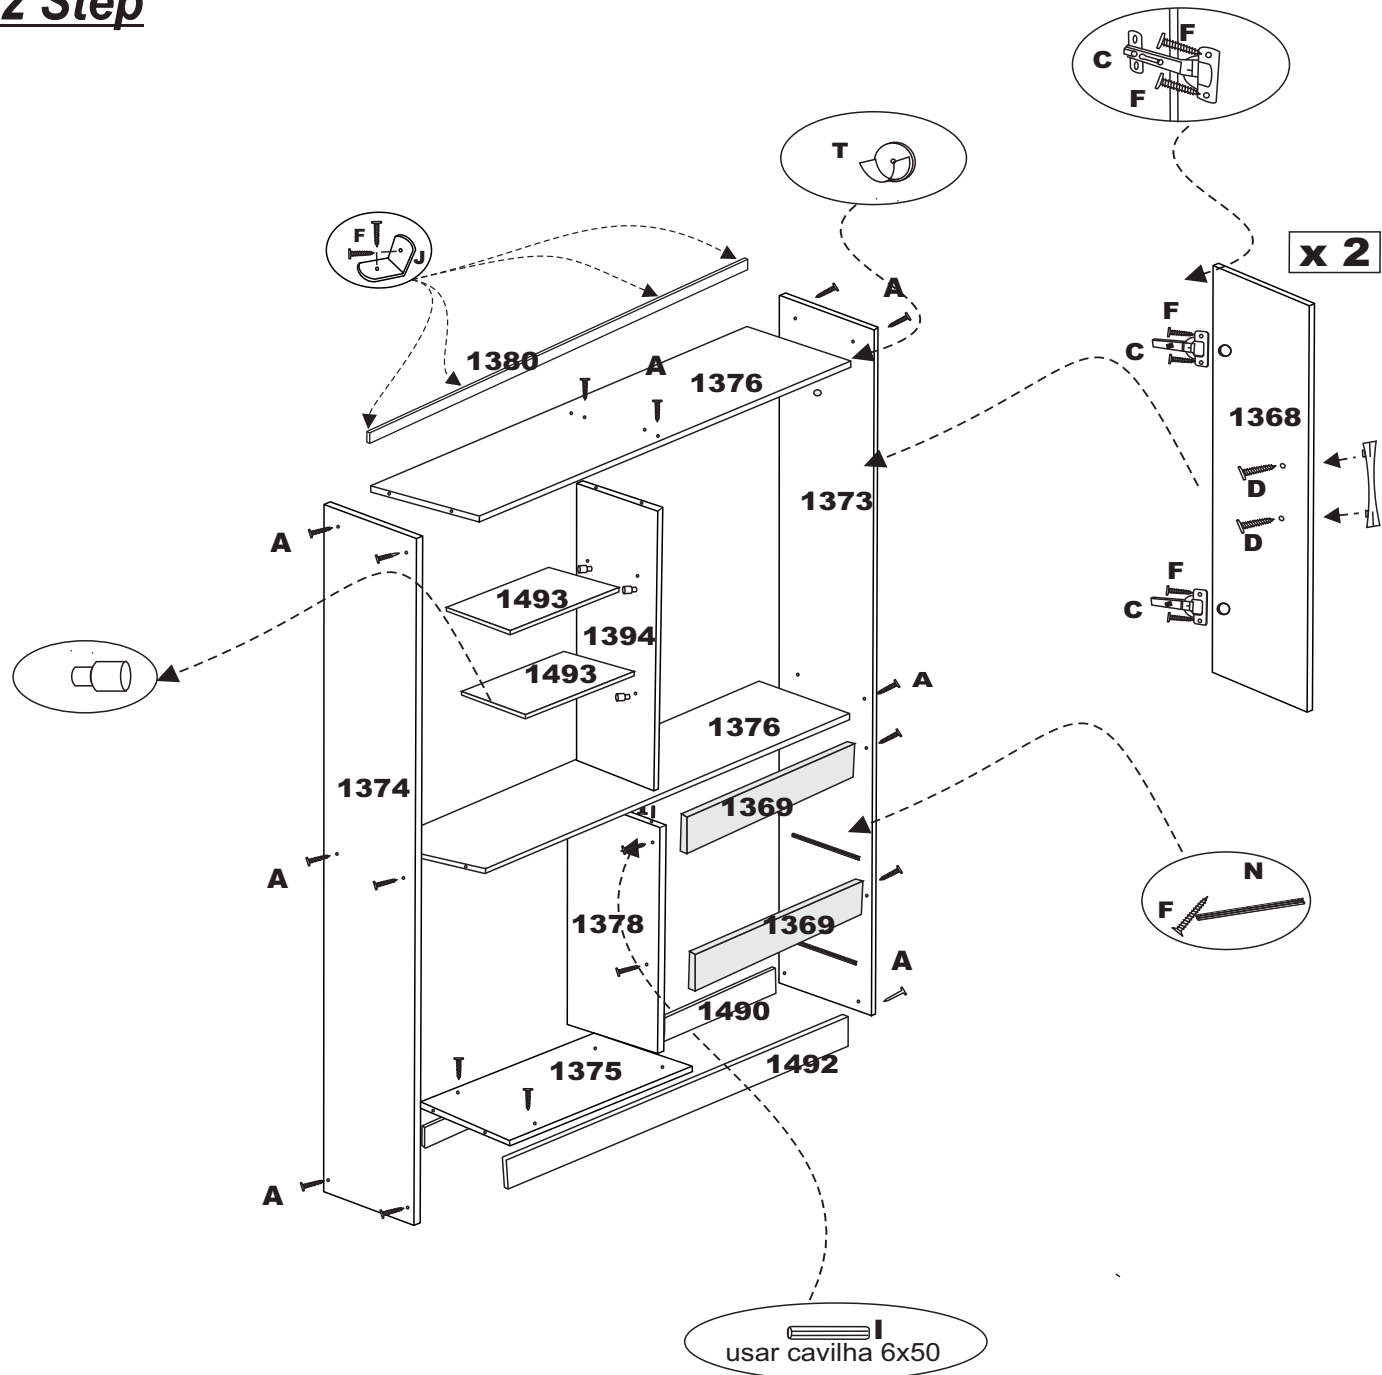

2º Passo / 2 Paso / 2 Step