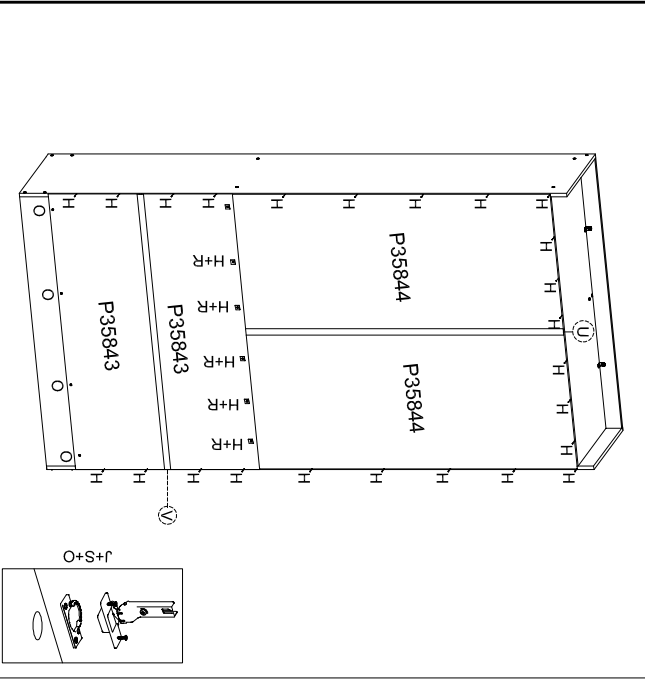

5º PASSO - PREGAR OS FUNDOS / STEP - NAIL THE BACK

P0	NOME DA PEÇA / NAME OF PARTS	DIMENSÕES	QTD.
P35825	RODAPÉ FRONTAL / FRONT VIEW	880 X 100 X 12MM	1
P35826	RODAPÉ TRASEIRO / BACK VIEW	880 X 100 X 12MM	1
P35827	TRAVA RODAPÉ CENTRAL / CENTRAL SUPPORT	325 X 100 X 12MM	1
P35828	BASE / BASE	460 X 350 X 12MM	1
P35829	VISTA CENTRAL / CENTRAL VIEW	434 X 100 X 12MM	1
P35830	BASE INTER. & CHAPÉU / INTER. BASE & TOP	880 X 350 X 12MM	2
P35832	VISTA SUPERIOR / SUPERIOR VIEW	880 X 50 X 12MM	1
P35833	LATERAL DIREITA / RIGHT SIDE	1750 X 350 X 12MM	1
P35834	DIVISÃO ESQUERDA / LEFT DIVISION	564 X 350 X 12MM	1
P35835	LATERAL ESQUERDA / LEFT SIDE	1750 X 350 X 12MM	1
P35836	BATENTE FRONTAL / FRONT SUPPORT	1000 X 90 X 12MM	1
P35837	LATERAL DE GAVETA / DRAWER SIDE	300 X 100 X 12MM	4
P35838	CONTRA FUNDO / DRAWER BACK	402 X 100 X 12MM	2
P35839	FRENTE DE GAVETA / DRAWER FRONT	444 X 240 X 12MM	2
P35840	PORTA DIR. & ESQ. / LEFT AND RIGHT DOOR	1600 X 221 X 12MM	2
P35841	PORTA CENTRAL / CENTRAL DOOR	1024 X 221 X 12MM	2
P35842	FUNDO DE GAVETA / DRAWER BACK	424 X 305 X 03MM	2
P35843	FUNDO INFERIOR / INFERIOR BACK	900 X 292 X 03MM	2
P35844	FUNDO SUPERIOR / SUPERIOR BACK	1015 X 444 X 03MM	2