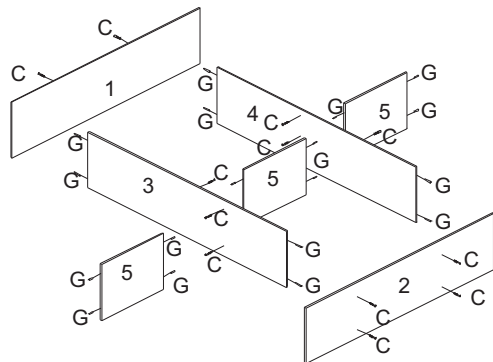

Rua Rodovia RS 135, KM, 2º Andar Distrito Industrial

Cep 95145-000 - Coxilhas - RS

ROUPEIRO 6PTS 1GV 1SAP

REF: RP 9618

MANUAL DE MONTAGEM

1 Passo

FERRAGENS

A	01		Corrediça Metal 350mm
B	08		Cantoneira
C	32		Parafuso 3 x 40 C/C
D	100		Parafuso 3,5 x 12 C/C
E	80		Prego 10 x 10
F	06		Sapatos
G	36		Cavilha 6 x 30
H	16		Suporte Pino
I	16		Parafuso 3,5 x 25 C/F
J	18		Dobradiça 26mm
K	08		Puxador
L	02		Prego Ardox 13 x 15
M	04		Parafuso 3,5 x 20 C/F
N	20		Fixador de Fundo
O	02		Suporte Cabideiro
P	02		Calço Dobradiça