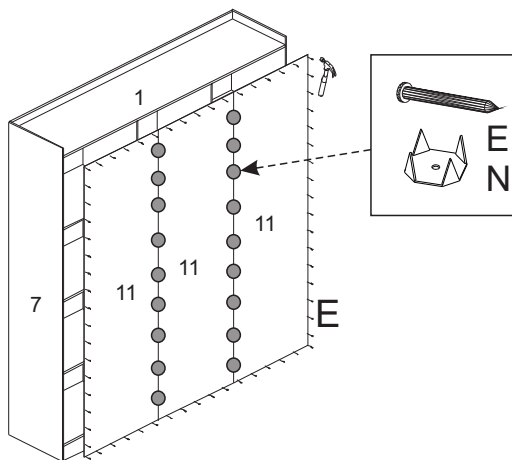

Rua Rodovia RS 135, KM, 2º Andar Distrito Industrial

Cep 95145-000 - Coxilhas - RS

ROUPEIRO 6PTS 1GV 1SAP

REF: RP 9618

MANUAL DE MONTAGEM

1 Passo

FERRAGENS

A	01		Corrediça Metal 350mm
B	08		Cantoneira
C	32		Parafuso 3 x 40 C/C
D	100		Parafuso 3,5 x 12 C/C
E	80		Prego 10 x 10
F	06		Sapatos
G	36		Cavilha 6 x 30
H	16		Suporte Pino
I	16		Parafuso 3,5 x 25 C/F
J	18		Dobradiça 26mm
K	08		Puxador
L	02		Prego Ardox 13 x 15
M	04		Parafuso 3,5 x 20 C/F
N	20		Fixador de Fundo
O	02		Suporte Cabideiro
P	02		Calço Dobradiça

2 Passo

5 Passo

3 Passo

4 Passo

6 Passo