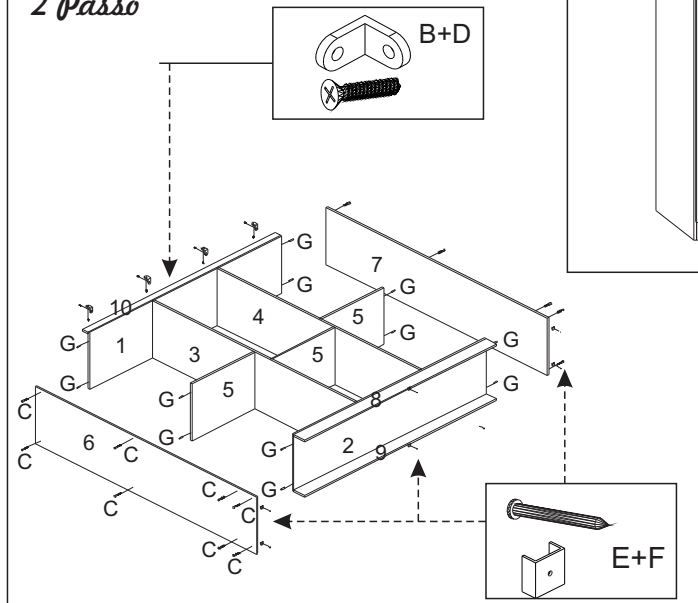

Rua Rodovia RS 135, KM, 2º Andar Distrito Industrial

Cep 95145-000 - Coxilhas - RS

ROUPEIRO 6PTS 1GV 1SAP

REF: RP 9618

MANUAL DE MONTAGEM

1 Passo

FERRAGENS

A	01		Corrediça Metal 350mm
B	08		Cantoneira
C	32		Parafuso 3 x 40 C/C
D	100		Parafuso 3,5 x 12 C/C
E	80		Prego 10 x 10
F	06		Sapatos
G	36		Cavilha 6 x 30
H	16		Suporte Pino
I	16		Parafuso 3,5 x 25 C/F
J	18		Dobradiça 26mm
K	08		Puxador
L	02		Prego Ardox 13 x 15
M	04		Parafuso 3,5 x 20 C/F
N	20		Fixador de Fundo
O	02		Suporte Cabideiro
P	02		Calço Dobradiça

2 Passo

5 Passo

3 Passo

4 Passo

6 Passo