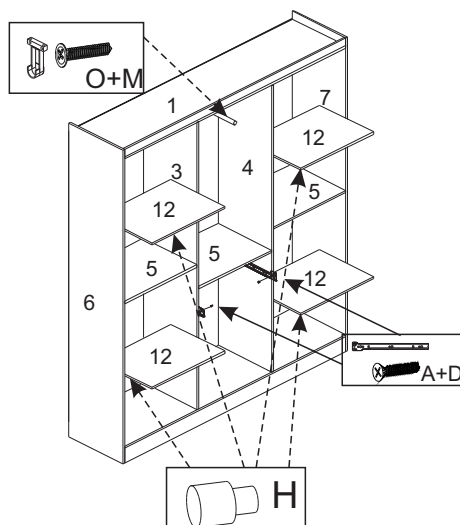

Rua Rodovia RS 135, KM, 2º Andar Distrito Industrial

Cep 95145-000 - Coxilhas - RS

ROUPEIRO 6PTS 1GV 1SAP

REF: RP 9618

MANUAL DE MONTAGEM

1 Passo

FERRAGENS

A	01		Corrediça Metal 350mm
B	08		Cantoneira
C	32		Parafuso 3 x 40 C/C
D	100		Parafuso 3,5 x 12 C/C
E	80		Prego 10 x 10
F	06		Sapatos
G	36		Cavilha 6 x 30
H	16		Suporte Pino
I	16		Parafuso 3,5 x 25 C/F
J	18		Dobradiça 26mm
K	08		Puxador
L	02		Prego Ardox 13 x 15
M	04		Parafuso 3,5 x 20 C/F
N	20		Fixador de Fundo
O	02		Suporte Cabideiro
P	02		Calço Dobradiça

2 Passo

5 Passo

3 Passo

4 Passo

6 Passo