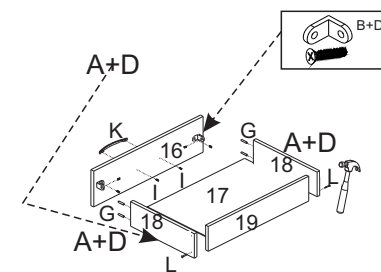

Rua Rodovia RS 135, KM, 2º Andar Distrito Industrial

Cep 95145-000 - Coxilhas - RS

ROUPEIRO 6PTS 1GV 1SAP

REF: RP 9618

MANUAL DE MONTAGEM

1 Passo

FERRAGENS

A	01		Corrediça Metal 350mm
B	08		Cantoneira
C	32		Parafuso 3 x 40 C/C
D	100		Parafuso 3,5 x 12 C/C
E	80		Prego 10 x 10
F	06		Sapatos
G	36		Cavilha 6 x 30
H	16		Suporte Pino
I	16		Parafuso 3,5 x 25 C/F
J	18		Dobradiça 26mm
K	08		Puxador
L	02		Prego Ardox 13 x 15
M	04		Parafuso 3,5 x 20 C/F
N	20		Fixador de Fundo
O	02		Suporte Cabideiro
P	02		Calço Dobradiça

2 Passo

5 Passo

3 Passo

4 Passo

6 Passo