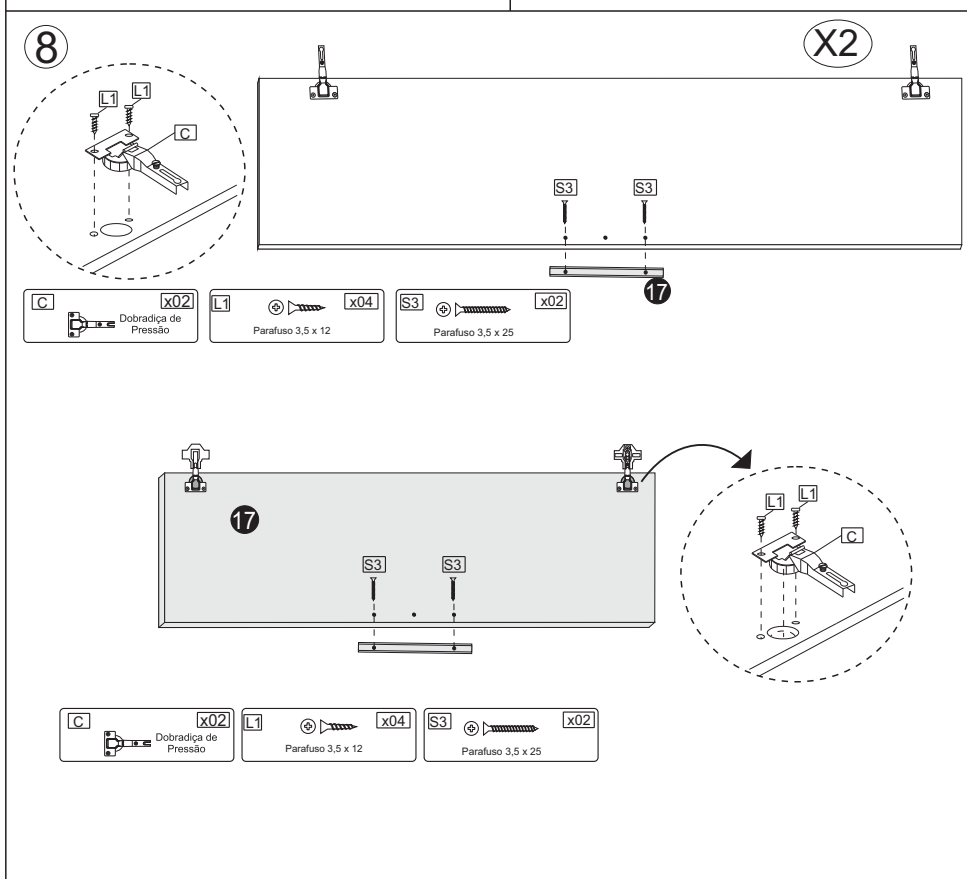

Certificado de Garantia TiGus Baby

Parabéns! Você acaba de adquirir um produto fabricado especialmente para pessoas que exigem qualidade. Os produtos TiGus Baby são fabricados com o que há de melhor em equipamentos e materiais, buscando sempre a excelência em qualidade. Este produto tem garantia de 06 (seis) meses, sendo 03 (três) meses referente ao código de defesa do consumidor e 03 (três) meses pela TiGus Baby, a partir da data da Nota fiscal emitida pela loja onde foi adquirido o produto. A garantia cobre defeitos de fabricação, vícios ocultos e degradação precoce das matérias primas e componentes empregados na produção. A garantia não cobre envio e retorno do produto a indústria.

Para evitar perda da garantia é necessário alguns cuidados:

1) Verifique o estado da embalagem do produto no momento da entrega. Se houver danos nas mesmas de forma que possa provocar danos às peças, comunique imediatamente a loja onde adquiriu o produto;
2) Esta garantia não cobre defeitos de montagem e mau uso. A TiGus Baby não se responsabiliza pela montagem e entrega ao consumidor.
3) Uso de ferramentas e reparos não autorizados pela TiGus Baby implicará na perda da garantia.
4) A exposição do produto a umidade, calor excessivo, produtos químicos e incidência direta a luz solar implicará na perda da garantia.
5) Para assegurar o direito a garantia preencha corretamente a ficha abaixo.
6) Na limpeza utilizar pano limpo e levemente umedecidos. Pode-se utilizar lustra móveis. Não utilizar de forma alguma objetos ásperos e produtos a base de solventes como álcool, gasolina, acetona, etc.

OBS: A montagem do produto é de responsabilidade do consumidor ou loja, não se responsabilizando a TiGus por vícios e fatos decorrentes desta montagem.

Sol Móveis Solução Ltda - CNPJ 03.485.617/0001-32 - Rua Agradionor Martins Jales, 108 - Vila Aprazível
Visconde do Rio Branco - MG CEP 36520-000 - SAC. (32) 3551-3725 tigus@tigus.com.br - www.tigus.com.br

O Fabricante se reserva o direito de introduzir modificações técnicas nos produtos, sem prévio aviso sempre que julgar necessário.