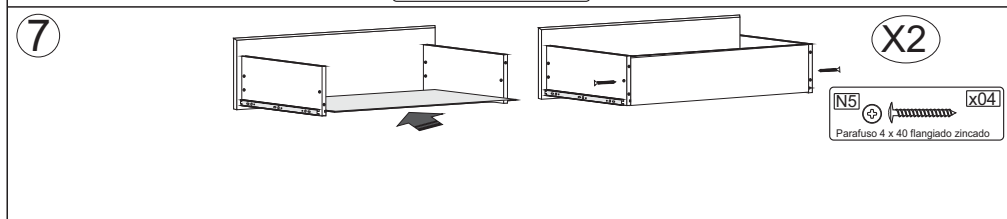

Certificado de Garantia TiGus Baby

Parabéns! Você acaba de adquirir um produto fabricado especialmente para pessoas que exigem qualidade. Os produtos TiGus Baby são fabricados com o que há de melhor em equipamentos e materiais, buscando sempre a excelência em qualidade. Este produto tem garantia de 06 (seis) meses, sendo 03 (três) meses referente ao código de defesa do consumidor e 03 (três) meses pela TiGus Baby, a partir da data da Nota fiscal emitida pela loja onde foi adquirido o produto. A garantia cobre defeitos de fabricação, vícios ocultos e degradação precoce das matérias primas e componentes empregados na produção. A garantia não cobre envio e retorno do produto a indústria.

Para evitar perda da garantia é necessário alguns cuidados:

1) Verifique o estado da embalagem do produto no momento da entrega. Se houver danos nas mesmas de forma que possa provocar danos às peças, comunique imediatamente a loja onde adquiriu o produto;
2) Esta garantia não cobre defeitos de montagem e mau uso. A TiGus Baby não se responsabiliza pela montagem e entrega ao consumidor.
3) Uso de ferramentas e reparos não autorizados pela TiGus Baby implicará na perda da garantia.
4) A exposição do produto a umidade, calor excessivo, produtos químicos e incidência direta a luz solar implicará na perda da garantia.
5) Para assegurar o direito a garantia preencha corretamente a ficha abaixo.
6) Na limpeza utilizar pano limpo e levemente umedecidos. Pode-se utilizar lustra móveis. Não utilizar de forma alguma objetos ásperos e produtos a base de solventes como álcool, gasolina, acetona, etc.

OBS: A montagem do produto é de responsabilidade do consumidor ou loja, não se responsabilizando a TiGus por vícios e fatos decorrentes desta montagem.

Sol Móveis Solução Ltda - CNPJ 03.485.617/0001-32 - Rua Agradionor Martins Jales, 108 - Vila Aprazível
Visconde do Rio Branco - MG CEP 36520-000 - SAC. (32) 3551-3725 tigus@tigus.com.br - www.tigus.com.br

O Fabricante se reserva o direito de introduzir modificações técnicas nos produtos, sem prévio aviso sempre que julgar necessário.