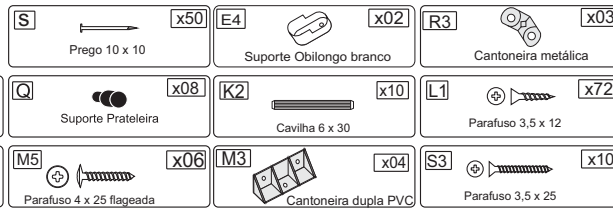

Peças

Sequência	Código	Descrição	Quantidade	Dimensões			
				Largura mm	Compr. mm	Espessura mm	Material
1		Lateral esquerda	1	380	1800	12	MDF
2		Lateral direita	1	380	1800	12	MDF
3		Rodapé dianteiro	1	100	877	12	MDF
4		Rodapé traseiro	1	100	877	12	MDF
5		Divisória	1	380	1615	12	MDF
6		Teto	1	380	877	12	MDF
7		Prateleira inferior maior	1	380	580	12	MDF
8		Prateleira Superior maior	1	380	580	12	MDF
9		Prateleira superior menor	3	190	285	12	MDF
10		Prateleira inferior menor	1	190	285	12	MDF
11		Costas	5	898	321	3	MDF
12		Perfil H	4	885	25	5	PVC
13		Fronte de Gaveta	2	590	190	12	MDF
14		Lateral de Gaveta	4	350	120	12	MDF
15		Traseira de Gaveta	2	523	70	12	MDF
16		Fundo de Gaveta	2	527	356	3	MDF
17		Puxador	5	35	35	35	PVC
18		Porta maior	2	293	1221	15	MDF
19		Porta menor	1			15	MDF
20		Moldura	1	889	80	12	MDF
21		Pé	4	70	50	50	PVC
22		Cabideiro	1	30	570	15	PVC
23		Moldura Lateral	2	80	1800	15	MDF
24		Corrediza	2				METAL

Ferragens:

1

As molduras são dupla face, permitindo escolher a parte branca ou madeirado.

2

Fixando a moldura Visão traseira

As molduras são dupla face, permitindo escolher a parte branca ou madeirado.

3

Fixe as molduras laterais conforme desenho. As molduras são dupla face, permitindo escolher a parte branca ou madeirado.