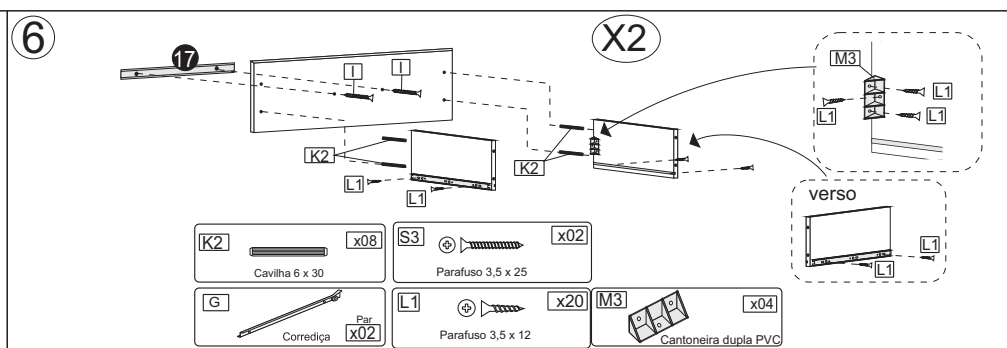

Certificado de Garantia TiGus Baby

Parabéns! Você acaba de adquirir um produto fabricado especialmente para pessoas que exigem qualidade. Os produtos TiGus Baby são fabricados com o que há de melhor em equipamentos e materiais, buscando sempre a excelência em qualidade. Este produto tem garantia de 06 (seis) meses, sendo 03 (três) meses referente ao código de defesa do consumidor e 03 (três) meses pela TiGus Baby, a partir da data da Nota fiscal emitida pela loja onde foi adquirido o produto. A garantia cobre defeitos de fabricação, vícios ocultos e degradação precoce das matérias primas e componentes empregados na produção. A garantia não cobre envio e retorno do produto a indústria.

Para evitar perda da garantia é necessário alguns cuidados:

1) Verifique o estado da embalagem do produto no momento da entrega. Se houver danos nas mesmas de forma que possa provocar danos às peças, comunique imediatamente a loja onde adquiriu o produto;
2) Esta garantia não cobre defeitos de montagem e mau uso. A TiGus Baby não se responsabiliza pela montagem e entrega ao consumidor.
3) Uso de ferramentas e reparos não autorizados pela TiGus Baby implicará na perda da garantia.
4) A exposição do produto a umidade, calor excessivo, produtos químicos e incidência direta a luz solar implicará na perda da garantia.
5) Para assegurar o direito a garantia preencha corretamente a ficha abaixo.
6) Na limpeza utilizar pano limpo e levemente umedecidos. Pode-se utilizar lustra móveis. Não utilizar de forma alguma objetos ásperos e produtos a base de solventes como álcool, gasolina, acetona, etc.

OBS: A montagem do produto é de responsabilidade do consumidor ou loja, não se responsabilizando a TiGus por vícios e fatos decorrentes desta montagem.

Sol Móveis Solução Ltda - CNPJ 03.485.617/0001-32 - Rua Agradionor Martins Jales, 108 - Vila Aprazível
Visconde do Rio Branco - MG CEP 36520-000 - SAC. (32) 3551-3725 tigus@tigus.com.br - www.tigus.com.br

O Fabricante se reserva o direito de introduzir modificações técnicas nos produtos, sem prévio aviso sempre que julgar necessário.