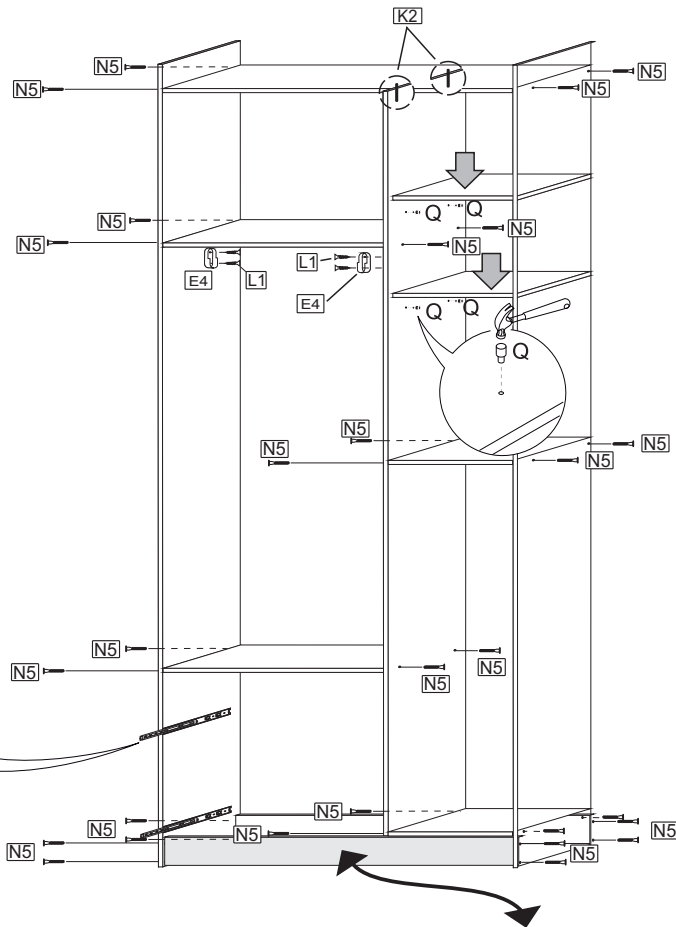

Peças

Sequência	Código	Descrição	Quantidade	Dimensões			
				Largura mm	Compr. mm	Espessura mm	Material
1		Lateral esquerda	1	380	1800	12	MDF
2		Lateral direita	1	380	1800	12	MDF
3		Rodapé dianteiro	1	100	877	12	MDF
4		Rodapé traseiro	1	100	877	12	MDF
5		Divisória	1	380	1615	12	MDF
6		Teto	1	380	877	12	MDF
7		Prateleira inferior maior	1	380	580	12	MDF
8		Prateleira Superior maior	1	380	580	12	MDF
9		Prateleira superior menor	3	190	285	12	MDF
10		Prateleira inferior menor	1	190	285	12	MDF
11		Costas	5	898	321	3	MDF
12		Perfil H	4	885	25	5	PVC
13		Fronte de Gaveta	2	590	190	12	MDF
14		Lateral de Gaveta	4	350	120	12	MDF
15		Traseira de Gaveta	2	523	70	12	MDF
16		Fundo de Gaveta	2	527	356	3	MDF
17		Puxador	5	35	35	35	PVC
18		Porta maior	2	293	1221	15	MDF
19		Porta menor	1			15	MDF
20		Moldura	1	889	80	12	MDF
21		Pé	4	70	50	50	PVC
22		Cabideiro	1	30	570	15	PVC
23		Moldura Lateral	2	80	1800	15	MDF
24		Corrediza	2				METAL

Ferragens:

1

As molduras são dupla face, permitindo escolher a parte branca ou madeirado.

2

Fixando a moldura Visão traseira

As molduras são dupla face, permitindo escolher a parte branca ou madeirado.

3

Fixe as molduras laterais conforme desenho. As molduras são dupla face, permitindo escolher a parte branca ou madeirado.