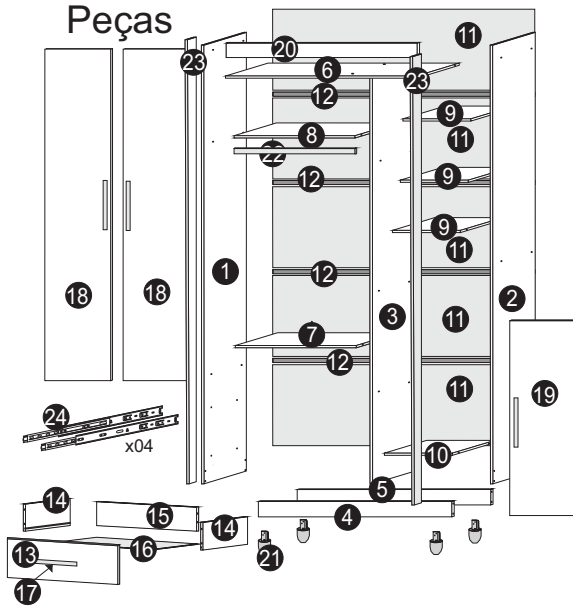

Peças

Sequência	Código	Descrição	Quantidade	Dimensões			
				Largura mm	Compr. mm	Espessura mm	Material
1		Lateral esquerda	1	380	1800	12	MDF
2		Lateral direita	1	380	1800	12	MDF
3		Rodapé dianteiro	1	100	877	12	MDF
4		Rodapé traseiro	1	100	877	12	MDF
5		Divisória	1	380	1615	12	MDF
6		Teto	1	380	877	12	MDF
7		Prateleira inferior maior	1	380	580	12	MDF
8		Prateleira Superior maior	1	380	580	12	MDF
9		Prateleira superior menor	3	190	285	12	MDF
10		Prateleira inferior menor	1	190	285	12	MDF
11		Costas	5	898	321	3	MDF
12		Perfil H	4	885	25	5	PVC
13		Fronte de Gaveta	2	590	190	12	MDF
14		Lateral de Gaveta	4	350	120	12	MDF
15		Traseira de Gaveta	2	523	70	12	MDF
16		Fundo de Gaveta	2	527	356	3	MDF
17		Puxador	5	35	35	35	PVC
18		Porta maior	2	293	1221	15	MDF
19		Porta menor	1			15	MDF
20		Moldura	1	889	80	12	MDF
21		Pé	4	70	50	50	PVC
22		Cabideiro	1	30	570	15	PVC
23		Moldura Lateral	2	80	1800	15	MDF
24		Corrediza	2				METAL

Ferragens:

1

As molduras são dupla face, permitindo escolher a parte branca ou madeirado.

2

Fixando a moldura Visão traseira

As molduras são dupla face, permitindo escolher a parte branca ou madeirado.

3

Fixe as molduras laterais conforme desenho. As molduras são dupla face, permitindo escolher a parte branca ou madeirado.