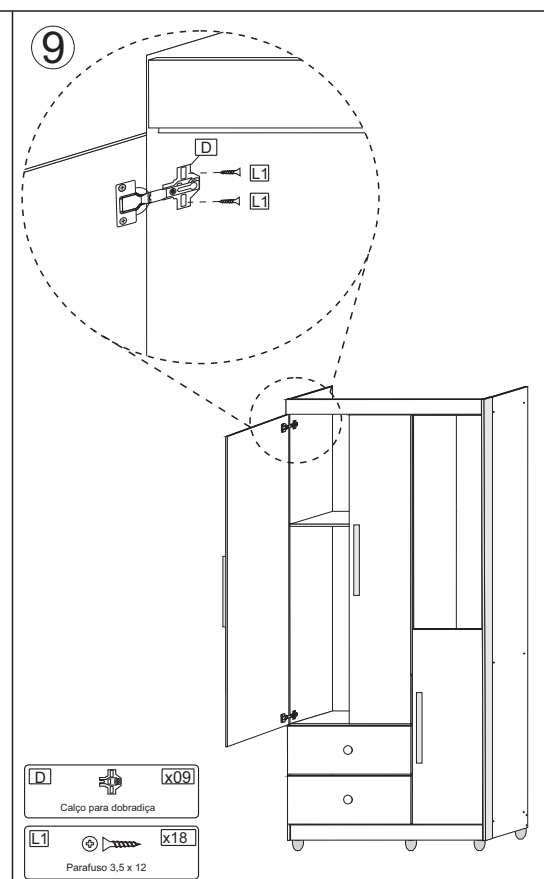

Certificado de Garantia TiGus Baby

Parabéns! Você acaba de adquirir um produto fabricado especialmente para pessoas que exigem qualidade. Os produtos TiGus Baby são fabricados com o que há de melhor em equipamentos e materiais, buscando sempre a excelência em qualidade. Este produto tem garantia de 06 (seis) meses, sendo 03 (três) meses referente ao código de defesa do consumidor e 03 (três) meses pela TiGus Baby, a partir da data da Nota fiscal emitida pela loja onde foi adquirido o produto. A garantia cobre defeitos de fabricação, vícios ocultos e degradação precoce das matérias primas e componentes empregados na produção. A garantia não cobre envio e retorno do produto a indústria.

Para evitar perda da garantia é necessário alguns cuidados:

1) Verifique o estado da embalagem do produto no momento da entrega. Se houver danos nas mesmas de forma que possa provocar danos às peças, comunique imediatamente a loja onde adquiriu o produto;
2) Esta garantia não cobre defeitos de montagem e mau uso. A TiGus Baby não se responsabiliza pela montagem e entrega ao consumidor.
3) Uso de ferramentas e reparos não autorizados pela TiGus Baby implicará na perda da garantia.
4) A exposição do produto a umidade, calor excessivo, produtos químicos e incidência direta a luz solar implicará na perda da garantia.
5) Para assegurar o direito a garantia preencha corretamente a ficha abaixo.
6) Na limpeza utilizar pano limpo e levemente umedecidos. Pode-se utilizar lustra móveis. Não utilizar de forma alguma objetos ásperos e produtos a base de solventes como álcool, gasolina, acetona, etc.

OBS: A montagem do produto é de responsabilidade do consumidor ou loja, não se responsabilizando a TiGus por vícios e fatos decorrentes desta montagem.

Sol Móveis Solução Ltda - CNPJ 03.485.617/0001-32 - Rua Agradionor Martins Jales, 108 - Vila Aprazível
Visconde do Rio Branco - MG CEP 36520-000 - SAC. (32) 3551-3725 tigus@tigus.com.br - www.tigus.com.br

O Fabricante se reserva o direito de introduzir modificações técnicas nos produtos, sem prévio aviso sempre que julgar necessário.