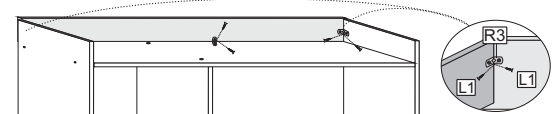

Peças

Sequência	Código	Descrição	Quantidade	Dimensões			
				Largura mm	Compr. mm	Espessura mm	Material
1		Lateral esquerda	1	380	1800	12	MDF
2		Lateral direita	1	380	1800	12	MDF
3		Rodapé dianteiro	1	100	877	12	MDF
4		Rodapé traseiro	1	100	877	12	MDF
5		Divisória	1	380	1615	12	MDF
6		Teto	1	380	877	12	MDF
7		Prateleira inferior maior	1	380	580	12	MDF
8		Prateleira Superior maior	1	380	580	12	MDF
9		Prateleira superior menor	3	190	285	12	MDF
10		Prateleira inferior menor	1	190	285	12	MDF
11		Costas	5	898	321	3	MDF
12		Perfil H	4	885	25	5	PVC
13		Fronte de Gaveta	2	590	190	12	MDF
14		Lateral de Gaveta	4	350	120	12	MDF
15		Traseira de Gaveta	2	523	70	12	MDF
16		Fundo de Gaveta	2	527	356	3	MDF
17		Puxador	5	35	35	35	PVC
18		Porta maior	2	293	1221	15	MDF
19		Porta menor	1			15	MDF
20		Moldura	1	889	80	12	MDF
21		Pé	4	70	50	50	PVC
22		Cabideiro	1	30	570	15	PVC
23		Moldura Lateral	2	80	1800	15	MDF
24		Corrediza	2				METAL

Ferragens:

1

As molduras são dupla face, permitindo escolher a parte branca ou madeirado.

2

Fixando a moldura Visão traseira

As molduras são dupla face, permitindo escolher a parte branca ou madeirado.

3

Fixe as molduras laterais conforme desenho. As molduras são dupla face, permitindo escolher a parte branca ou madeirado.