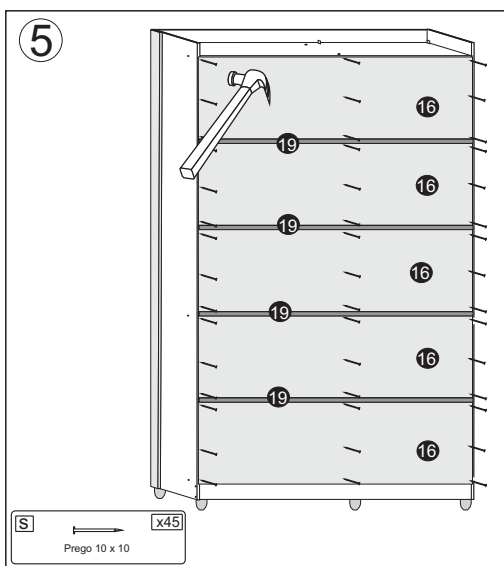

Certificado de Garantia TiGus Baby

Parabéns! Você acaba de adquirir um produto fabricado especialmente para pessoas que exigem qualidade. Os produtos TiGus Baby são fabricados com o que há de melhor em equipamentos e materiais, buscando sempre a excelência em qualidade. Este produto tem garantia de 06 (seis) meses, sendo 03 (três) meses referente ao código de defesa do consumidor e 03 (três) meses pela TiGus Baby, a partir da data da Nota fiscal emitida pela loja onde foi adquirido o produto. A garantia cobre defeitos de fabricação, vícios ocultos e degradação precoce das matérias primas e componentes empregados na produção. A garantia não cobre envio e retorno do produto a indústria.

Para evitar perda da garantia é necessário alguns cuidados:

1) Verifique o estado da embalagem do produto no momento da entrega. Se houver danos nas mesmas de forma que possa provocar danos às peças, comunique imediatamente a loja onde adquiriu o produto;
2) Esta garantia não cobre defeitos de montagem e mau uso. A TiGus Baby não se responsabiliza pela montagem e entrega ao consumidor.
3) Uso de ferramentas e reparos não autorizados pela TiGus Baby implicará na perda da garantia.
4) A exposição do produto a umidade, calor excessivo, produtos químicos e incidência direta a luz solar implicará na perda da garantia.
5) Para assegurar o direito a garantia preencha corretamente a ficha abaixo.
6) Na limpeza utilizar pano limpo e levemente umedecidos. Pode-se utilizar lustra móveis. Não utilizar de forma alguma objetos ásperos e produtos a base de solventes como álcool, gasolina, acetona, etc.

OBS: A montagem do produto é de responsabilidade do consumidor ou loja, não se responsabilizando a TiGus por vícios e fatos decorrentes desta montagem.

Sol Móveis Solução Ltda - CNPJ 03.485.617/0001-32 - Rua Agradionor Martins Jales, 108 - Vila Aprazível
Visconde do Rio Branco - MG CEP 36520-000 - SAC. (32) 3551-3725 tigus@tigus.com.br - www.tigus.com.br

O Fabricante se reserva o direito de introduzir modificações técnicas nos produtos, sem prévio aviso sempre que julgar necessário.