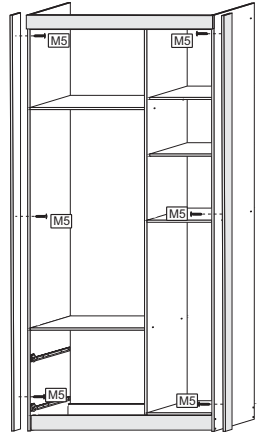

Posicione a moldura lateral fazendo com a moldura superior.