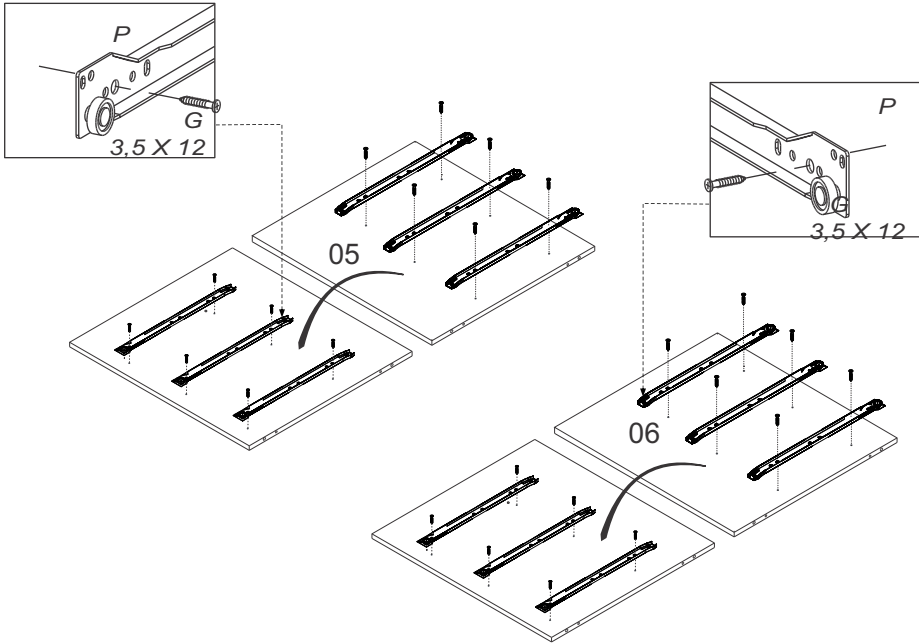

1º Passo

2º Passo

3º Passo

4º Passo