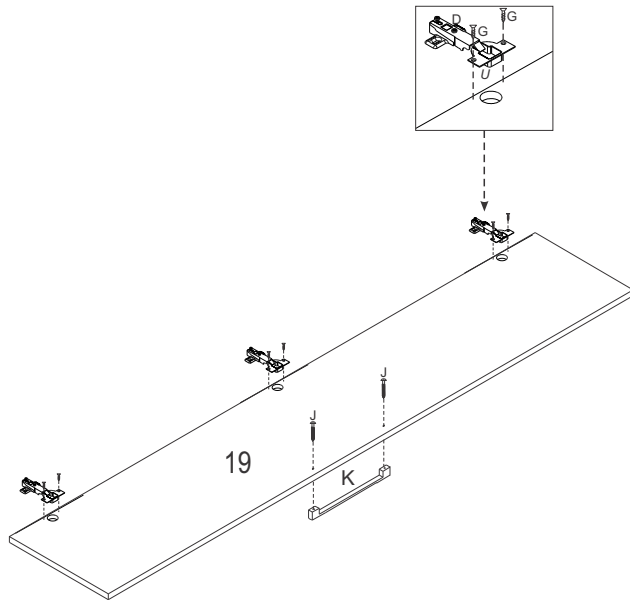

Ferragens/Herraje/Hardware:

Cód	Itens	Quan
330	A Cavilhas 6 x 30 Clavija Bowel	64
0289	B Parafuso 3,5 x 40 c/c Tornillo Screw	48
0538	C Porca cilíndrica Tuerca cilíndrica Cylindrical nut	28
151	D Dobradilha metal 26 mm Bisagra Hinge	18
0744	E Taxa 13 x 15 Clavo 13 x 15 Nail 13 x 15	36
0296	F Taxa 10 x 7 Clavo 10 x 7 Nail 10 x 7	120
0283	G Parafuso 3,5 x 12 c/c Tornillo Screw	254
0438	H Cantoneira Esquinera Cantoneira	53
0477	I Cola Pegamento Glue	01
0285	J Parafuso 3,5 x 25 c/f Tornillo Screw	30
2334	K Puxador 192 MM Tirador Handle	15
0279	M Fixador de costa Fixador de espalda Fix back	19
-----	N Cabideiro 672mm Perchero Holding	02
4738	O Cantoneira Plástica	09
0160	P Corrediza metálica Rieles Slides	09
5285	Q KIT 08 PÉ PLÁSTICO PÉ ESQUERDO: 04 PÉ DIREITO: 04	01
5159	R Cavilhas 6 x 50 Clavija Bowel	06
2296	S Suporte cabideiro canelado Soporte percha Hanger holding	04
0286	T Parafuso 3,5 x 22 c/c Tornillo Screw	09

Montagem da gaveta

1º Passo

2º Passo

3º Passo

4º Passo

5º Passo

6º Passo

7º Passo

8º Passo

9º Passo

10º Passo

Montagem da Porta

11º Passo

12º Passo