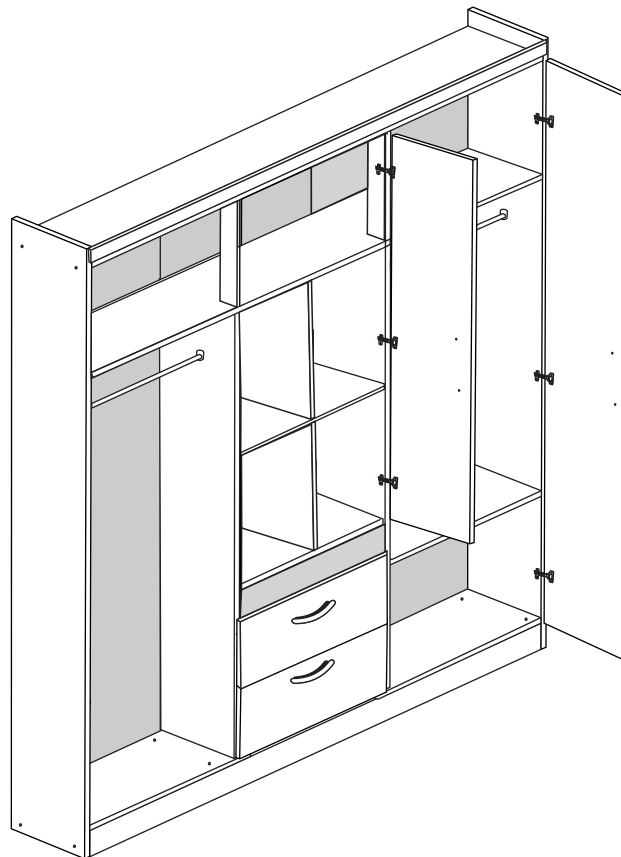

ROUPEIRO - 6 PORTAS / 3 GAVETAS
ARMARIO - 6 PUERTAS / 3 CAJONES
WARDROBE - 6 DOORS / 3 DRAWERS

FERRAGENS / herrajes / hardware

A	Parafuso 3,5 X 40 Tornillo 3,5 X 40 Screw 3,5 X 40		42
B	Puxador Tirador Handle		8
C	Dobradiça metálica Bisagra Hinge		18
D	Parafuso 3,5 x 25 c/c Tornillo 3,5 x 25 Screw 3,5 x 25		18
E	Prego 10 x 10 c/c Clavo 10 x 10 Nail 10 x 10		80
F	Parafuso 3,5 x 12 c/c Tornillo 3,5 x 12 Screw 3,5 x 12		138
G	Prego 13 x 15 c/c Clavo 13 x 15 Nail 13 x 15		12
O	Fixador Fijador Fixer		10
I	Suporte Cabideiro Apoyo Percha Support Hanger		4
J	Cantoneira Esquinera Corner		13
K	Sapata Zapata Shoe		8
L	Corrediça Metálica Corrediza Slider		2
M	Cavilha 6 x 30 Tacos Pegs		12
N	Suporte Prateleira Apoyo Support		4
O	Cavilha 6 x 50 Tacos Pegs		06
R	Calço para dobradiças		18

NUMERAÇÃO DE PEÇAS

N°	DESCRIÇÃO
12	Lateral Esquerda / Lateral izquierda/left side
16	Lateral direita / Lateral derecha/ right side
75	Prateleira fixa / Estanteria fija/ fixed shelf
63	Prateleira móvel / Estanteria móvil/ shelf mobile
76	Rodapé Frontal / Rodepié Frente/ front footer
76	Rodapé traseiro / Rodapié trazeiro/ back drawer
77	Roda-forro / Roda-forro/ wheel-liner
45	Frente gaveta / Delantera cajón/ front drawer
122	Lateral gaveta / Lateral cajón/ side drawer
1216-17	Traseiro gaveta / Trazeiro cajón/ back side drawer
50	Fundo gaveta / Fondo cajón/ back drawer
78	Costas / Espalda/ back
81	Porta grande / Puerta grande/ big door
80	Porta pequena / Puerta pequeña/ little door
72	Tampo superior / Tampo superior/ top higher
73	Tampo baixo / Tampo abajo/ top dawn
1204	Divisão / División/ division/direita
1203	Tampo baixo / Tampo abajo/ top dawn
74	Divisão / División/ division/colmeia