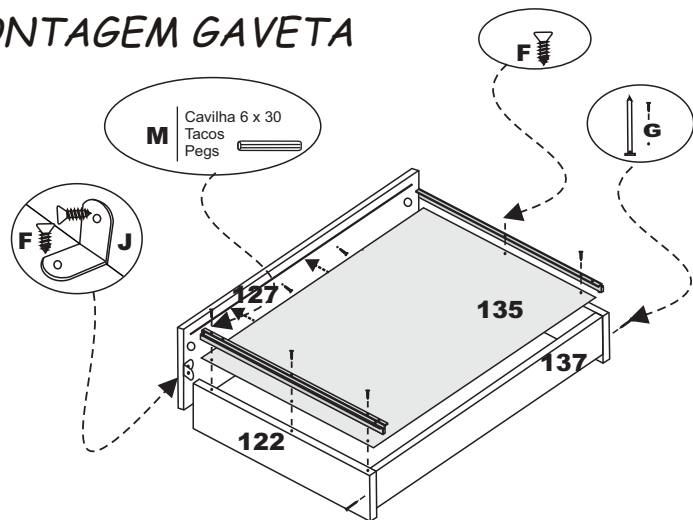

NUMERAÇÃO DE PEÇAS

N°	DESCRIÇÃO
12	Lateral Esquerda / Lateral izquierda/left side
16	Lateral direita / Lateral derecha/ right side
75	Prateleira fixa / Estanteria fija/ fixed shelf
63	Prateleira móvel / Estanteria móvil/ shelf mobile
76	Rodapé Frontal / Rodepié Frente/ front footer
76	Rodapé traseiro / Rodapié trazeiro/ back drawer
77	Roda-forro / Roda-forro/ wheel-liner
45	Frente gaveta / Delantera cajón/ front drawer
122	Lateral gaveta / Lateral cajón/ side drawer
1216-17	Traseiro gaveta / Trazeiro cajón/ back side drawer
50	Fundo gaveta / Fondo cajón/ back drawer
78	Costas / Espalda/ back
81	Porta grande / Puerta grande/ big door
80	Porta pequena / Puerta pequeña/ little door
72	Tampo superior / Tampo superior/ top higher
73	Tampo baixo / Tampo abajo/ top dawn
1204	Divisão / División/ division/direita
1203	Tampo baixo / Tampo abajo/ top dawn
74	Divisão / División/ division/colmeia

FIXAR APLIQUE COM PARAFUSOS LATERAL E CANTONEIRA CENTRAL.

FIXAR LATERAL RODAPÉS

3º Passo / 3 Paso / 3 Step

5º Passo / 5 Paso / 5 Step

6º Passo / 6 Paso / 6 Step

MONTAGEM GAVETA

CALÇO PARA DOBRADIÇAS