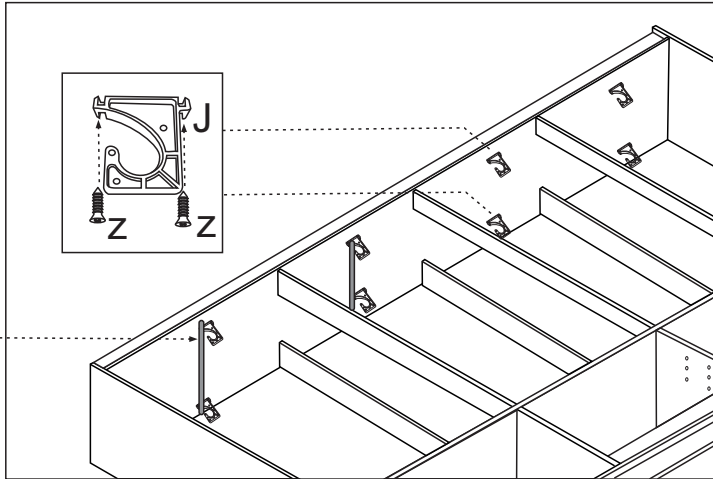

9°

Passo
Paso
Step

Pau de Cabide

10°

Passo
Paso
Step

Manual de Montagem
RP 8 PORTAS 6 GAVETAS

PARIS

Componentes das Ferragens:

7° Passo
Paso
Step

MONTAGEM GAVETA

5°
Passo
Paso
Step

6°

Obs: Para solicitar assistência técnica, utilize o código da ferragem ou peça indicada

Cód.	Descrição da Peça	Unid.	Medida
01	Lateral Esquerda	01	1830x385
02	Lateral direita	01	1830x385
03	Divisória	03	475x385
04	Tampo superior	01	1813x385
05	Tampo inferior	01	1813x385
06	Tampo Central	01	1813x385
07	Rodapé Frontal	01	1813x110
08	Porta Grande	04	1660x225
09	Porta Média	04	1330x225
10	Frontal	01	1813x60
11	Costa	04	1670x459
12	Pilastra	06	1145x110
13	Fronte de gaveta	06	455x16
14	Rodapé traseiro	01	1813x110
15	Fundo gaveta	06	440x350
16	Lateral gaveta	12	350x100
17	Traseiro gaveta	06	418x080