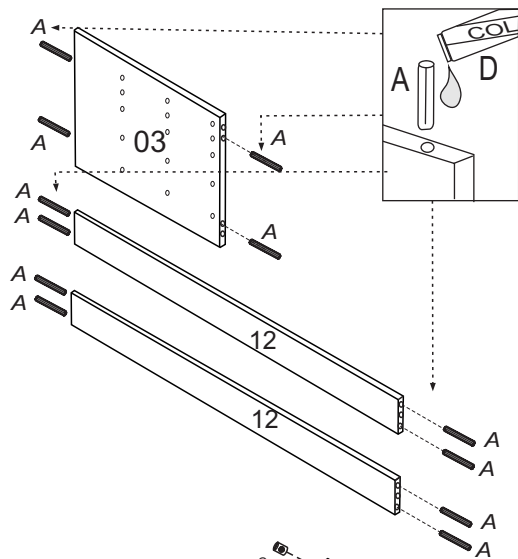

1° Passo
Paso
Step