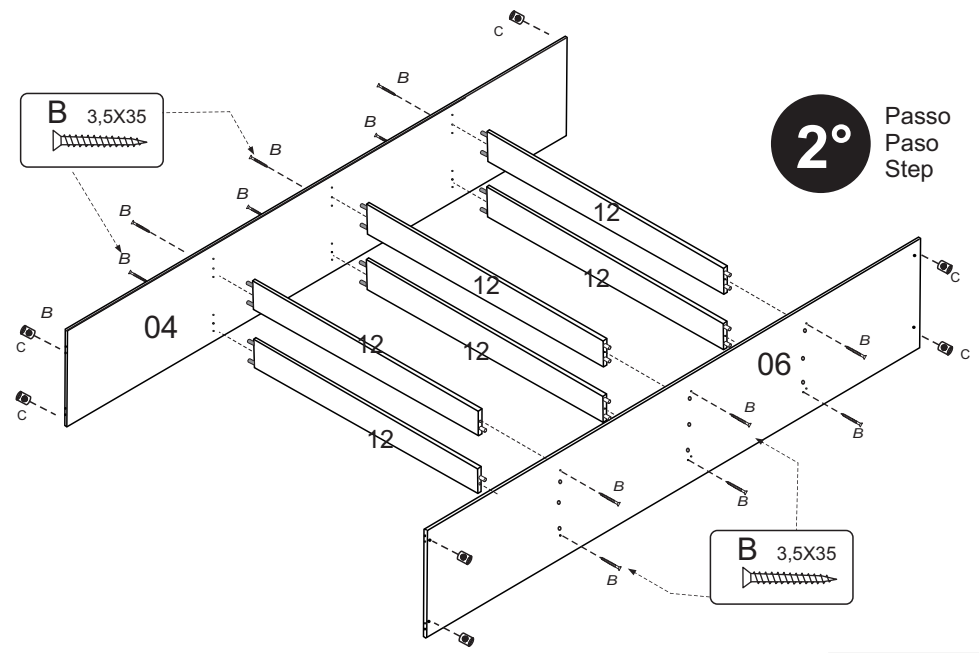

2° Passo
Paso
Step