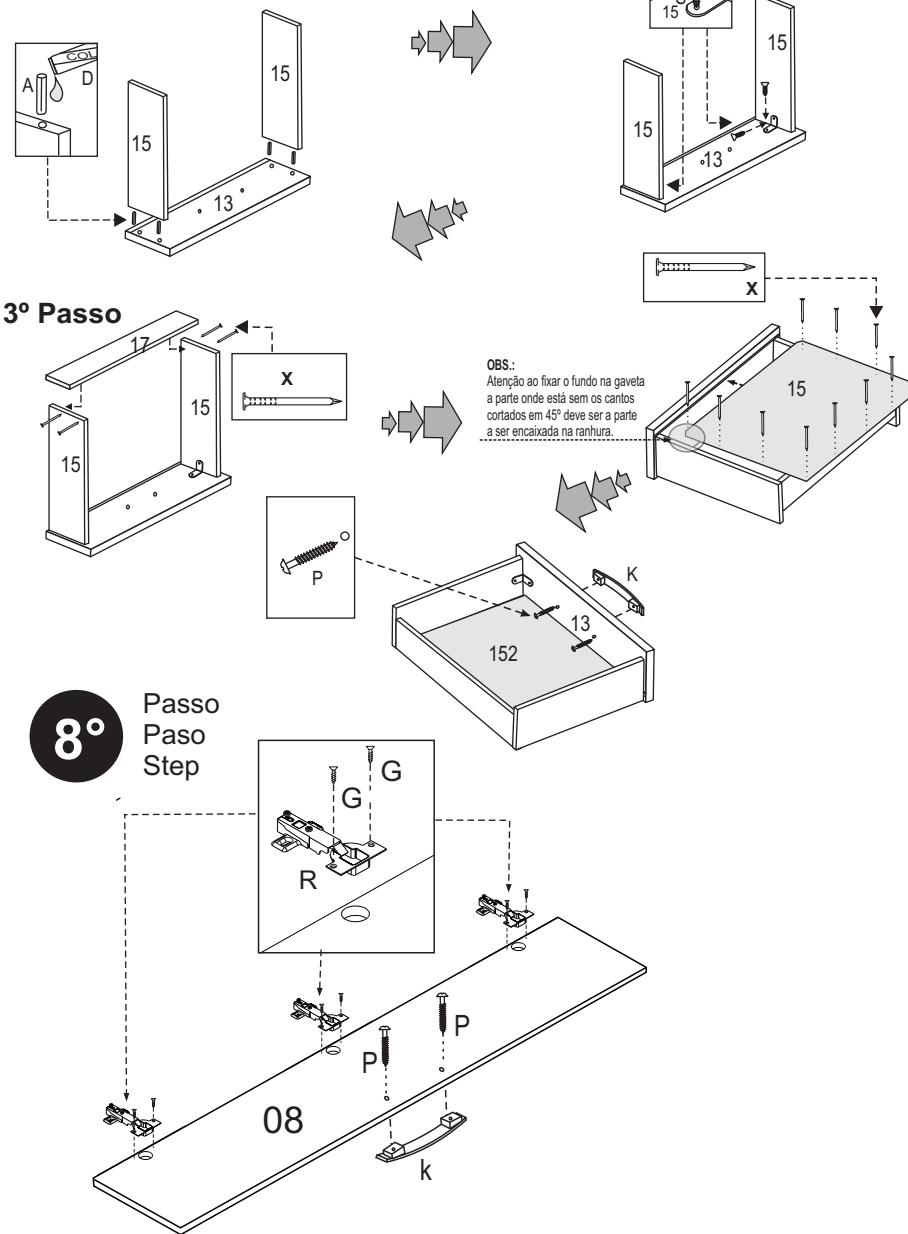

9°

Passo
Paso
Step

Pau de Cabide

10°

Passo
Paso
Step

Manual de Montagem
RP 8 PORTAS 6 GAVETAS

PARIS

Componentes das Ferragens:

A	Cavilha 6 x 30		60
B	Parafuso 3,5 x 35 c/chata		28
C	Porca cilíndrica		12
D	Cola		02
E	Rolete para suporte		04
F	Prego 10 x 10		90
G	Parafuso 3,5 x 12 c/c		108
I	Cantoneira		14
J	Suporte Cabideiro		08
K	Puxador 98 mm		14
M	Sapata U 15mm		02
O	Cabideiro de madeira revestido		04
P	Parafuso 3,5x22 c/flangeado		28
R	Dobradiça		20
S	Sapata L		04
T	Parafuso 3,5 x 20		04
U	Fixador de Costa		22
V	Corrediça		12
X	Prego 10 x 10 anelado		72
Z	Parafuso 3,5 x 16		12

7° Passo
Paso
Step

MONTAGEM GAVETA

5°
Passo
Paso
Step

6°

Obs: Para solicitar assistência técnica, utilize o código da ferragem ou peça indicada

Cód.	Descrição da Peça	Unid.	Medida
01	Lateral Esquerda	01	1830x385
02	Lateral direita	01	1830x385
03	Divisória	03	475x385
04	Tampo superior	01	1813x385
05	Tampo inferior	01	1813x385
06	Tampo Central	01	1813x385
07	Rodapé Frontal	01	1813x110
08	Porta Grande	04	1660x225
09	Porta Média	04	1330x225
10	Frontal	01	1813x60
11	Costa	04	1670x459
12	Pilastra	06	1145x110
13	Fronte de gaveta	06	455x16
14	Rodapé traseiro	01	1813x110
15	Fundo gaveta	06	440x350
16	Lateral gaveta	12	350x100
17	Traseiro gaveta	06	418x080