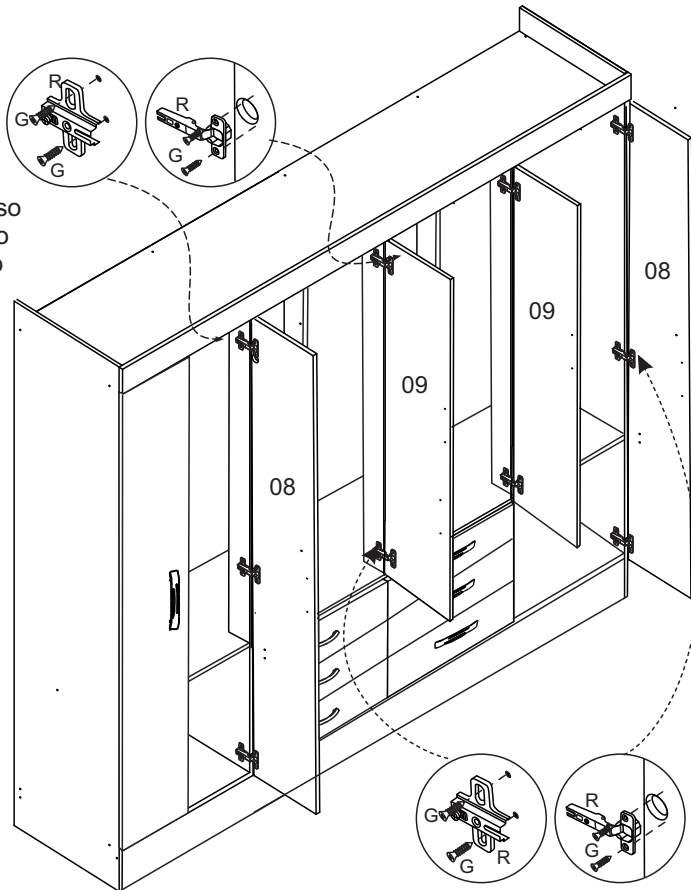

9°

Passo
Paso
Step

Pau de Cabide

10°

Passo
Paso
Step

Manual de Montagem
RP 8 PORTAS 6 GAVETAS

PARIS

Componentes das Ferragens:

A	Cavilha 6 x 30		60
B	Parafuso 3,5 x 35 c/chata		28
C	Porca cilíndrica		12
D	Cola		02
E	Rolete para suporte		04
F	Prego 10 x 10		90
G	Parafuso 3,5 x 12 c/c		108
I	Cantoneira		14
J	Suporte Cabideiro		08
K	Puxador 98 mm		14
M	Sapata U 15mm		02
O	Cabideiro de madeira revestido		04
P	Parafuso 3,5x22 c/flangeado		28
R	Dobradiça		20
S	Sapata L		04
T	Parafuso 3,5 x 20		04
U	Fixador de Costa		22
V	Corrediça		12
X	Prego 10 x 10 anelado		72
Z	Parafuso 3,5 x 16		12

7° Passo
Paso
Step

MONTAGEM GAVETA

5°
Passo
Paso
Step

6°

Obs: Para solicitar assistência técnica, utilize o código da ferragem ou peça indicada

Cód.	Descrição da Peça	Unid.	Medida
01	Lateral Esquerda	01	1830x385
02	Lateral direita	01	1830x385
03	Divisória	03	475x385
04	Tampo superior	01	1813x385
05	Tampo inferior	01	1813x385
06	Tampo Central	01	1813x385
07	Rodapé Frontal	01	1813x110
08	Porta Grande	04	1660x225
09	Porta Média	04	1330x225
10	Frontal	01	1813x60
11	Costa	04	1670x459
12	Pilastra	06	1145x110
13	Fronte de gaveta	06	455x16
14	Rodapé traseiro	01	1813x110
15	Fundo gaveta	06	440x350
16	Lateral gaveta	12	350x100
17	Traseiro gaveta	06	418x080