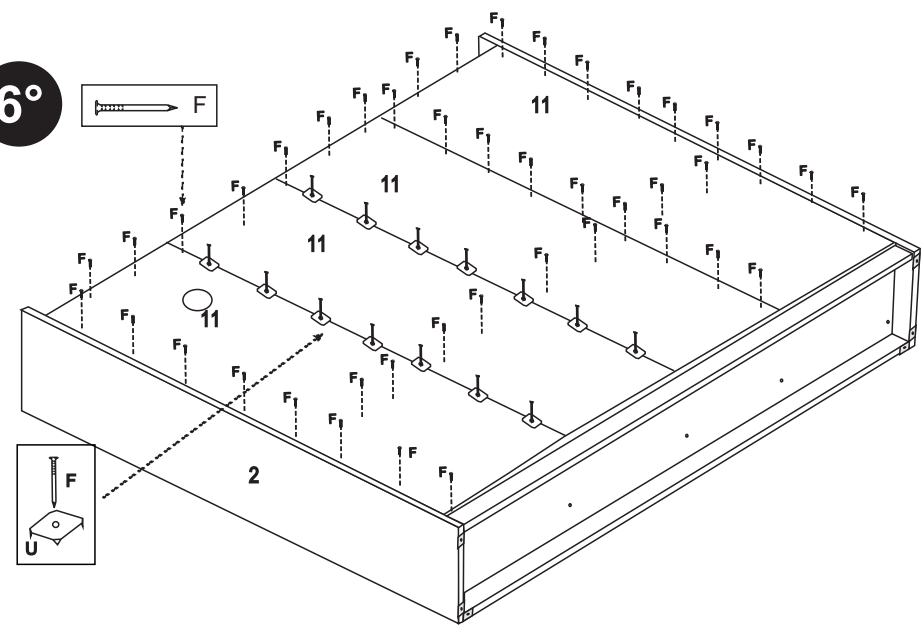

7° Passo
Paso
Step

MONTAGEM GAVETA

5°
Passo
Paso
Step

6°

Obs: Para solicitar assistência técnica, utilize o código da ferragem ou peça indicada

Cód.	Descrição da Peça	Unid.	Medida
01	Lateral Esquerda	01	1830x385
02	Lateral direita	01	1830x385
03	Divisória	03	475x385
04	Tampo superior	01	1813x385
05	Tampo inferior	01	1813x385
06	Tampo Central	01	1813x385
07	Rodapé Frontal	01	1813x110
08	Porta Grande	04	1660x225
09	Porta Média	04	1330x225
10	Frontal	01	1813x60
11	Costa	04	1670x459
12	Pilastra	06	1145x110
13	Fronte de gaveta	06	455x16
14	Rodapé traseiro	01	1813x110
15	Fundo gaveta	06	440x350
16	Lateral gaveta	12	350x100
17	Traseiro gaveta	06	418x080