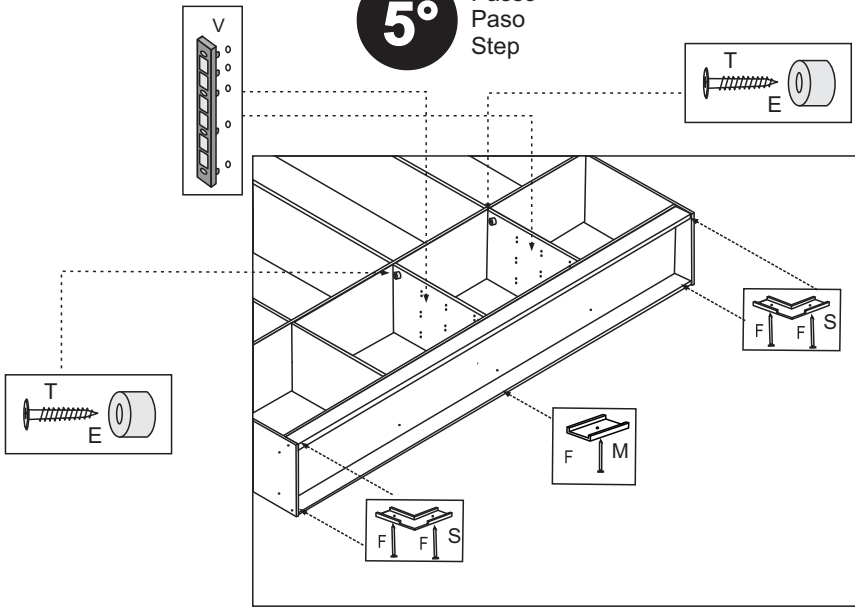

9°

Passo
Paso
Step

Pau de Cabide

10°

Passo
Paso
Step

Manual de Montagem
RP 8 PORTAS 6 GAVETAS

PARIS

Componentes das Ferragens:

A	Cavilha 6 x 30		60
B	Parafuso 3,5 x 35 c/chata		28
C	Porca cilíndrica		12
D	Cola		02
E	Rolete para suporte		04
F	Prego 10 x 10		90
G	Parafuso 3,5 x 12 c/c		108
I	Cantoneira		14
J	Suporte Cabideiro		08
K	Puxador 98 mm		14
M	Sapata U 15mm		02
O	Cabideiro de madeira revestido		04
P	Parafuso 3,5x22 c/flangeado		28
R	Dobradiça		20
S	Sapata L		04
T	Parafuso 3,5 x 20		04
U	Fixador de Costa		22
V	Corrediça		12
X	Prego 10 x 10 anelado		72
Z	Parafuso 3,5 x 16		12

7° Passo
Paso
Step

MONTAGEM GAVETA

5°
Passo
Paso
Step

6°

Obs: Para solicitar assistência técnica, utilize o código da ferragem ou peça indicada

Cód.	Descrição da Peça	Unid.	Medida
01	Lateral Esquerda	01	1830x385
02	Lateral direita	01	1830x385
03	Divisória	03	475x385
04	Tampo superior	01	1813x385
05	Tampo inferior	01	1813x385
06	Tampo Central	01	1813x385
07	Rodapé Frontal	01	1813x110
08	Porta Grande	04	1660x225
09	Porta Média	04	1330x225
10	Frontal	01	1813x60
11	Costa	04	1670x459
12	Pilastra	06	1145x110
13	Fronte de gaveta	06	455x16
14	Rodapé traseiro	01	1813x110
15	Fundo gaveta	06	440x350
16	Lateral gaveta	12	350x100
17	Traseiro gaveta	06	418x080