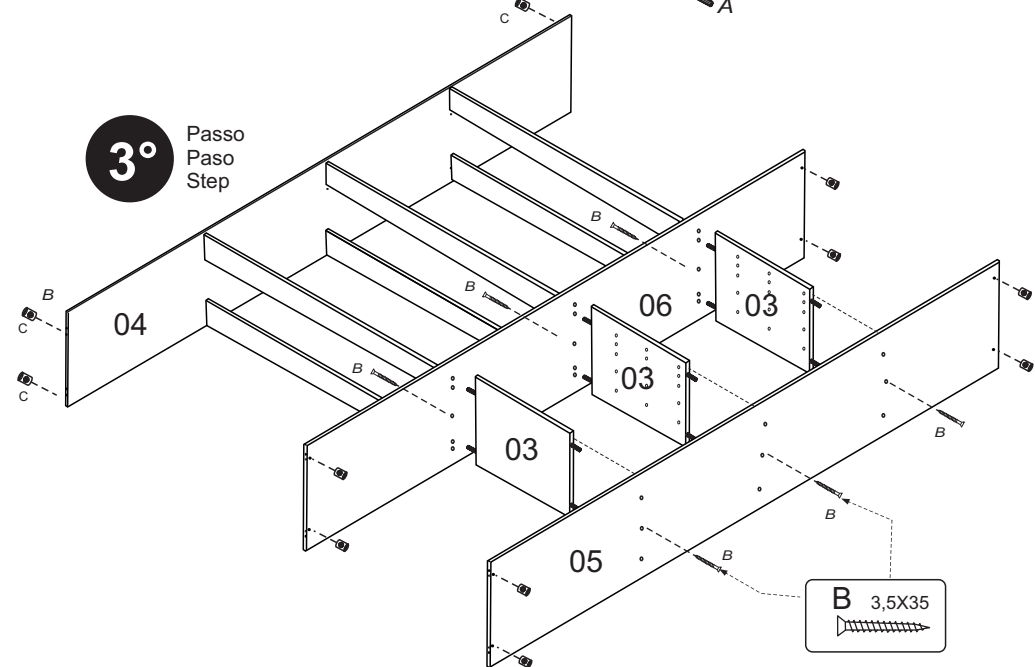

3° Passo
Paso
Step