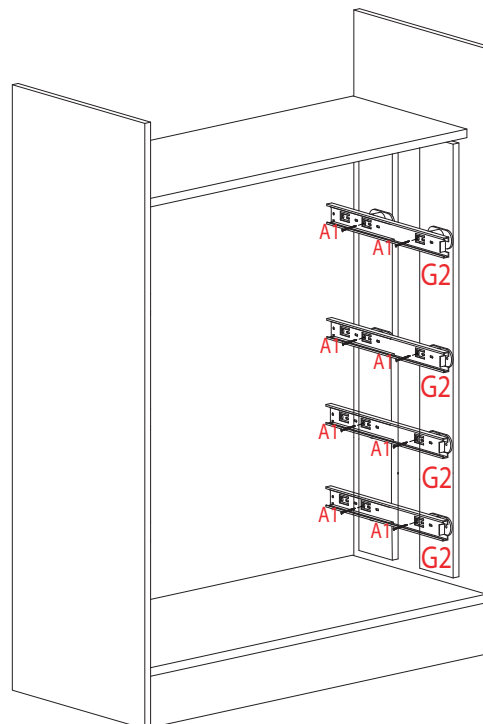

LISTA DE PEÇAS

Nº PEÇA	QTD	DIMENSÕES (mm)			CÓDIGOS DE REFERÊNCIA
		COMP.	LARG.	ESP.	
1	01	2350	450	15	18124161321601
2	01	2350	400	15	18124161321602
3	01	2350	415	15	18124161321603
4	01	1685	435	15	18124161321604
5	01	1271	450	15	18124161321605
6	02	870	400	15	18124161321606
7	01	1271	450	15	18124161321607
9	03	870	340	15	18124161321609
10	01	1271	435	15	18124161321610
11	03	435	435	15	18124161321611
12	03	870	90	15	18124161321612
13	02	2160	435	15	18124161321613
14	04	790	170	15	18124161321614
15	04	300	150	15	18124161321615
16	04	739	125	15	18124161321616
17	03	1271	90	15	18124161321617
18	01	2140	60	15	18124161321618
19	04	300	150	15	18124161321619
20	01	2350	450	15	18124161321620
21	01	1685	90	15	18124161321621
22	01	440	90	15	18124161321622
23	01	2140	90	15	18124161321623
24	01	760	100	15	18124161321624
25	01	760	100	15	18124161321625
26	02	2160	435	15	18124161321626
27	01	1295	450	3	18124161321627
28	03	1705	426	3	18124161321628
29	03	895	450	3	18124161321629
30	02	805	442	3	18124161321630
31	04	753	305	3	18124161321631

1

2

3

4

5

6

9

10

11

12

13

14

*Parafuse a peça 23 na peça 03

15

16

17

18

19

*Peça 24 e 25 somente do lado direito

20

21

22

4x

23