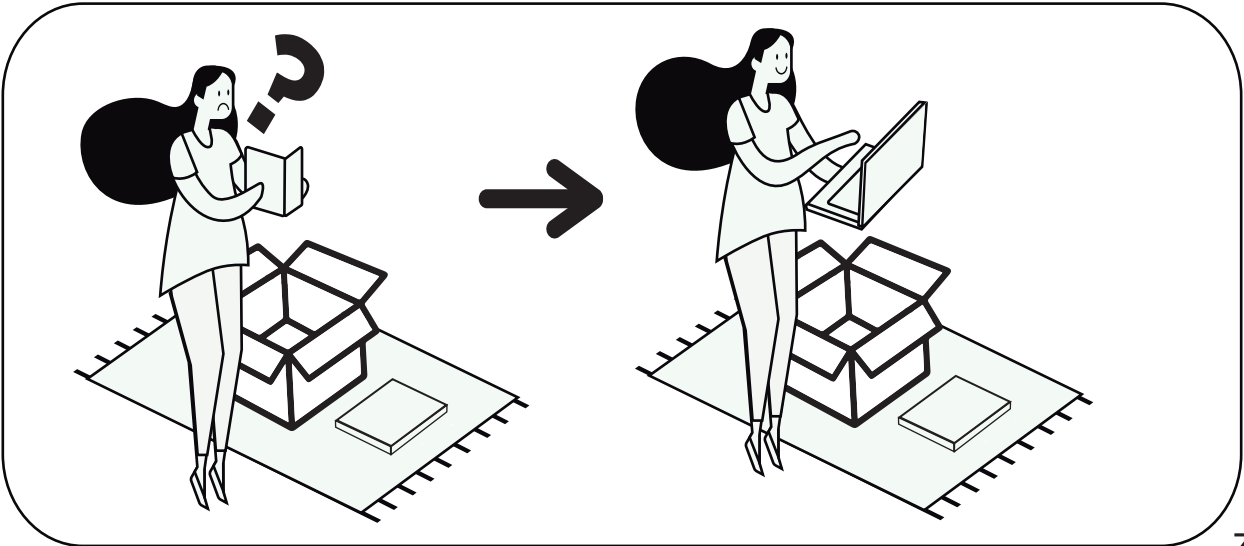

móveis

RUIZ

Roupeiro em L Versatile

Informações Úteis

Para assegurar a garantia, é recomendada a prévia conferência das peças e componentes, bem como a leitura do manual de montagem.

Qualquer dúvida sobre os nossos produtos você pode entrar em contato via nosso canal de atendimento.

Limpeza

- Para começar a limpeza, retire o pó com flanela seca, depois use um pano macio, levemente umedecido com água. É possível o uso de detergente neutro, ou sabão neutro com água;
- De tempos em tempos, reaperte os parafusos do produto para garantir sua estabilidade e durabilidade;
- Tenha cuidado com a disposição de aparelhos eletrônicos sobre o móvel, a falta de ventilação e excesso de calor podem prejudicar a durabilidade e acabamento do seu produto.

Preste Atenção!

As ferragens dos nossos manuais são sempre apresentadas nas mesmas proporções da peça na vida real. Caso apareça alguma dúvida no decorrer do processo de montagem, coloque a ferragem ao lado do desenho e faça a consulta :D