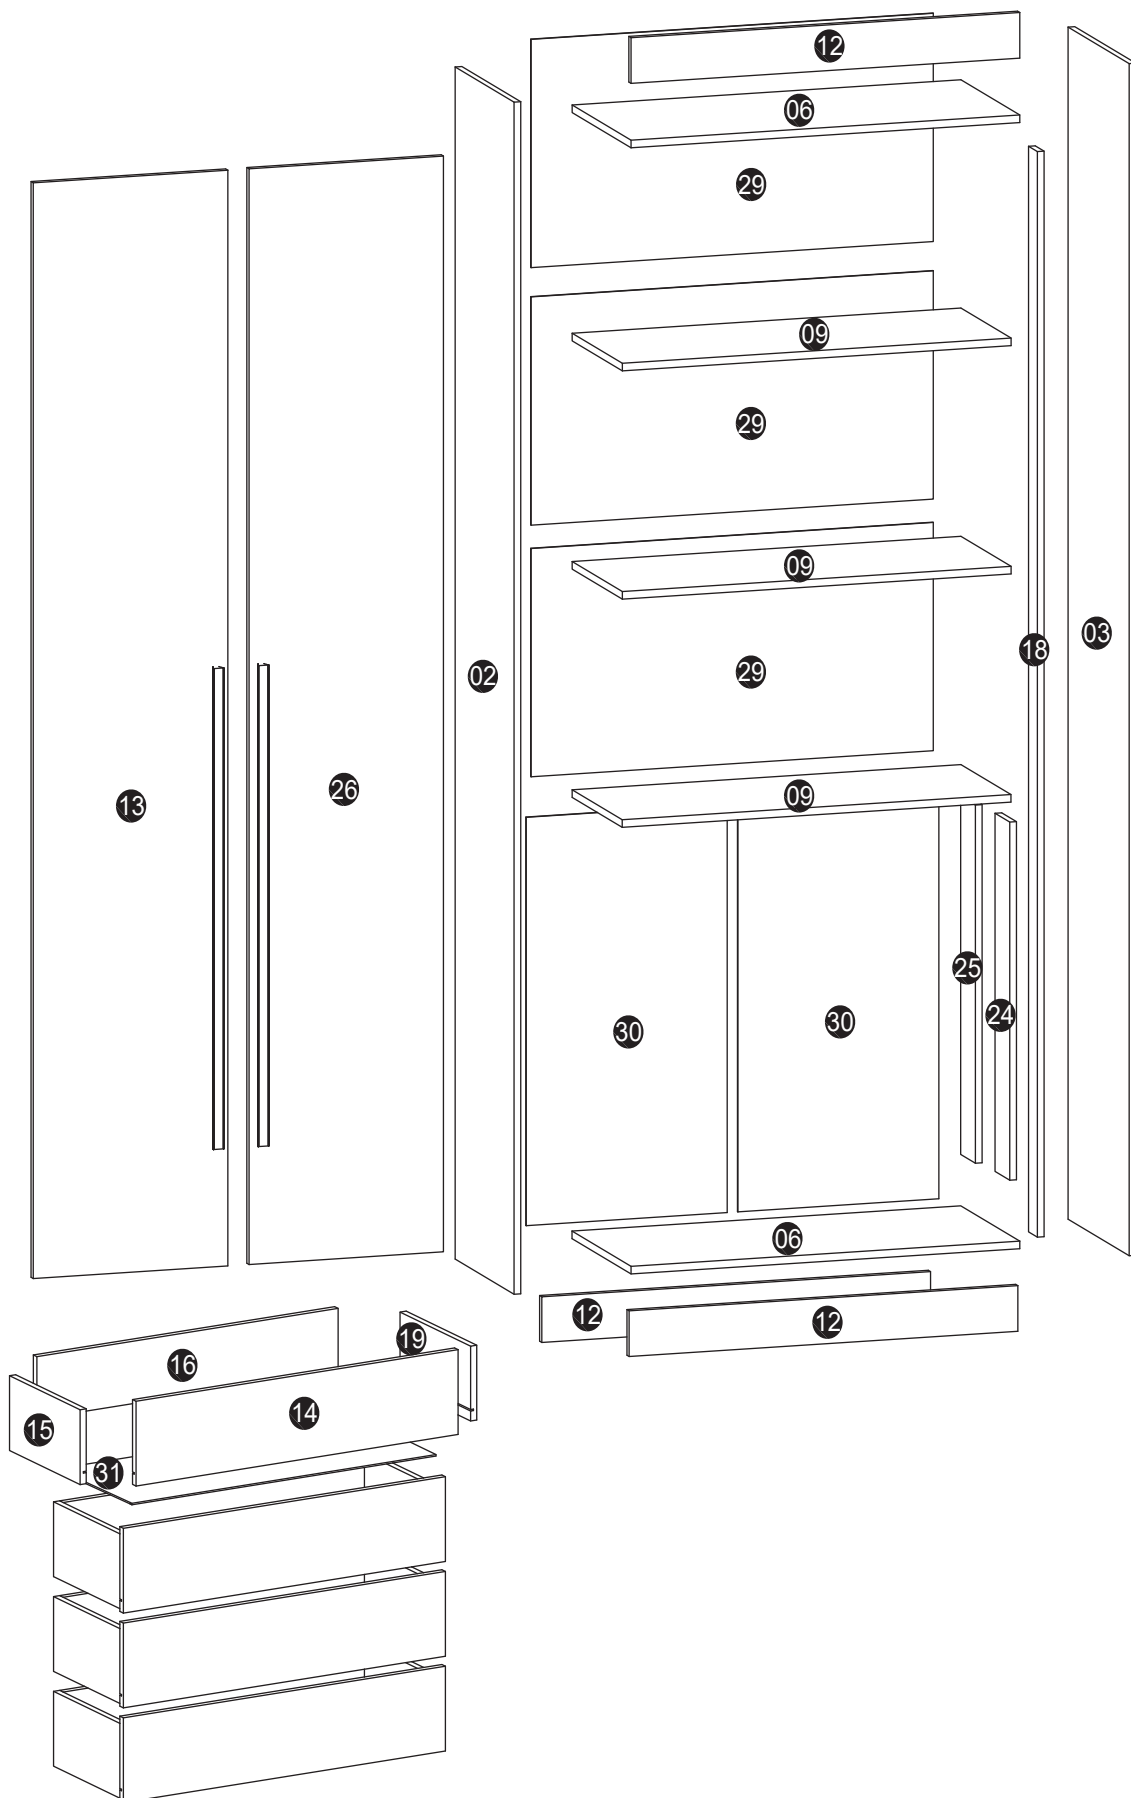

Símbolos:

- + Parafuso Phillips
- Parafuso Fenda
- ⬡ Parafuso Allen

LISTA DE FERRAGENS

REF.	DESCRIÇÃO	ILUSTRAÇÃO	QTD.	COD. FERRAGENS
B2	Cavilha Ø6X30		82	063060
A1	Parafuso 3,5x14mm		178	351460
A3	Parafuso 3,5x40mm		50	354033
C1	Pregos		190	11060
D1	Sapata		16	1515B60
E2	Cantoneira 3 furos		02	33660
N1	Mini Fix		18	13660
N2	Tambor		18	2013633
Q2	Dobradiça 35 mm		16	343560
O1	Perfil H 785 mm		01	19860
O1	Perfil H 1685 mm		02	19860
H1	Tapa Furos	 300mm	46	206B60
G2	Corrediças 300mm		04	355060
A2	Parafuso 3,5x25mm		26	352560
E1	Cantoneira 2 furos		61	32660
M2	Fixador de Fundo		30	6660
F6	Puxadores MDF		04	16814B60
L1	Suporte Cabideiro		06	1931560
W1	Alongador Corrediça		16	1360
T1	Cabideiro Maior		02	20360
T1	Cabideiro Menor		01	20360
A7	Parafuso 4x14 mm		64	41460

LISTA DE PEÇAS

Nº PEÇA	QTD	DIMENSÕES (mm)			CÓDIGOS DE REFERÊNCIA
		COMP.	LARG.	ESP.	
1	01	2350	450	15	18124161321601
2	01	2350	400	15	18124161321602
3	01	2350	415	15	18124161321603
4	01	1685	435	15	18124161321604
5	01	1271	450	15	18124161321605
6	02	870	400	15	18124161321606
7	01	1271	450	15	18124161321607
9	03	870	340	15	18124161321609
10	01	1271	435	15	18124161321610
11	03	435	435	15	18124161321611
12	03	870	90	15	18124161321612
13	02	2160	435	15	18124161321613
14	04	790	170	15	18124161321614
15	04	300	150	15	18124161321615
16	04	739	125	15	18124161321616
17	03	1271	90	15	18124161321617
18	01	2140	60	15	18124161321618
19	04	300	150	15	18124161321619
20	01	2350	450	15	18124161321620
21	01	1685	90	15	18124161321621
22	01	440	90	15	18124161321622
23	01	2140	90	15	18124161321623
24	01	760	100	15	18124161321624
25	01	760	100	15	18124161321625
26	02	2160	435	15	18124161321626
27	01	1295	450	3	18124161321627
28	03	1705	426	3	18124161321628
29	03	895	450	3	18124161321629
30	02	805	442	3	18124161321630
31	04	753	305	3	18124161321631