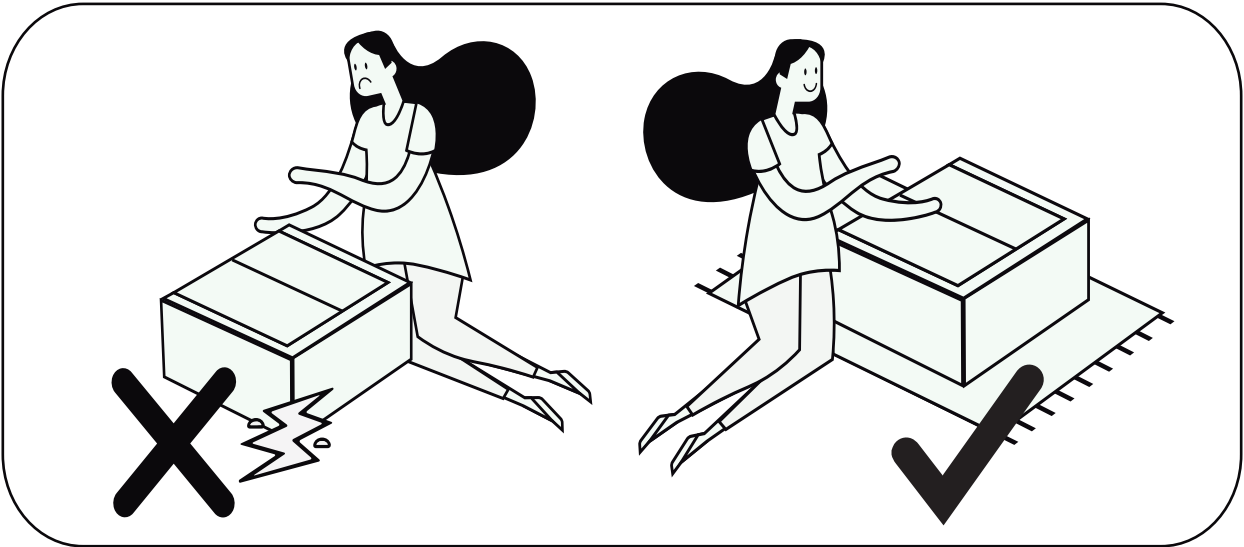

móveis

RUIZ

Roupeiro em L Versatile

Informações Úteis

Para assegurar a garantia, é recomendada a prévia conferência das peças e componentes, bem como a leitura do manual de montagem.

Qualquer dúvida sobre os nossos produtos você pode entrar em contato via nosso canal de atendimento.

Limpeza

- Para começar a limpeza, retire o pó com flanela seca, depois use um pano macio, levemente umedecido com água. É possível o uso de detergente neutro, ou sabão neutro com água;
- De tempos em tempos, reaperte os parafusos do produto para garantir sua estabilidade e durabilidade;
- Tenha cuidado com a disposição de aparelhos eletrônicos sobre o móvel, a falta de ventilação e excesso de calor podem prejudicar a durabilidade e acabamento do seu produto.

Preste Atenção!

As ferragens dos nossos manuais são sempre apresentadas nas mesmas proporções da peça na vida real. Caso apareça alguma dúvida no decorrer do processo de montagem, coloque a ferragem ao lado do desenho e faça a consulta :D