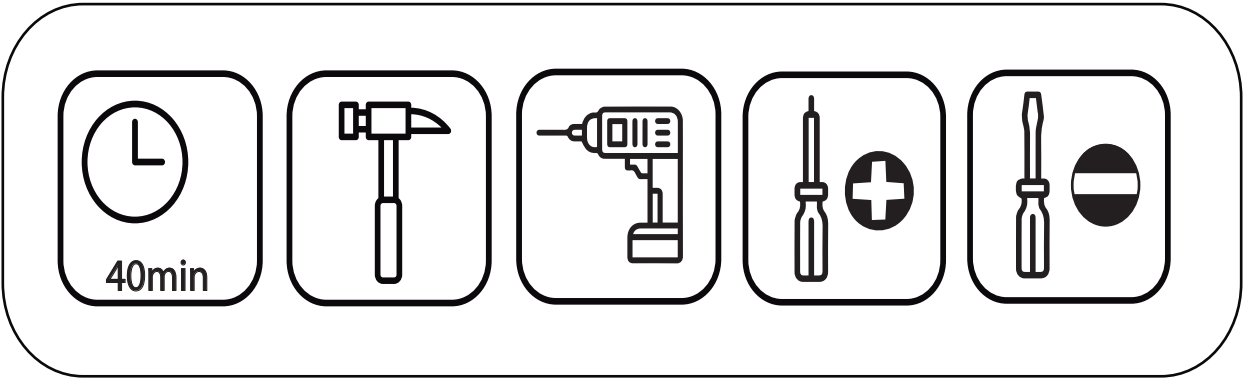

Preste Atenção!

As ferragens dos nossos manuais são sempre apresentadas nas mesmas proporções da peça na vida real. Caso apareça alguma dúvida no decorrer do processo de montagem, coloque a ferragem ao lado do desenho e faça a consulta :D

LISTA DE PEÇAS

Nº PEÇA	QTD	DIMENSÕES (mm)			CÓDIGOS DE REFERÊNCIA
		COMP.	LARG.	ESP.	
1	01	2350	450	15	18124161321601
2	01	2350	400	15	18124161321602
3	01	2350	415	15	18124161321603
4	01	1685	435	15	18124161321604
5	01	1271	450	15	18124161321605
6	02	870	400	15	18124161321606
7	01	1271	450	15	18124161321607
9	03	870	340	15	18124161321609
10	01	1271	435	15	18124161321610
11	03	435	435	15	18124161321611
12	03	870	90	15	18124161321612
13	02	2160	435	15	18124161321613
14	04	790	170	15	18124161321614
15	04	300	150	15	18124161321615
16	04	739	125	15	18124161321616
17	03	1271	90	15	18124161321617
18	01	2140	60	15	18124161321618
19	04	300	150	15	18124161321619
20	01	2350	450	15	18124161321620
21	01	1685	90	15	18124161321621
22	01	440	90	15	18124161321622
23	01	2140	90	15	18124161321623
24	01	760	100	15	18124161321624
25	01	760	100	15	18124161321625
26	02	2160	435	15	18124161321626
27	01	1295	450	3	18124161321627
28	03	1705	426	3	18124161321628
29	03	895	450	3	18124161321629
30	02	805	442	3	18124161321630
31	04	753	305	3	18124161321631