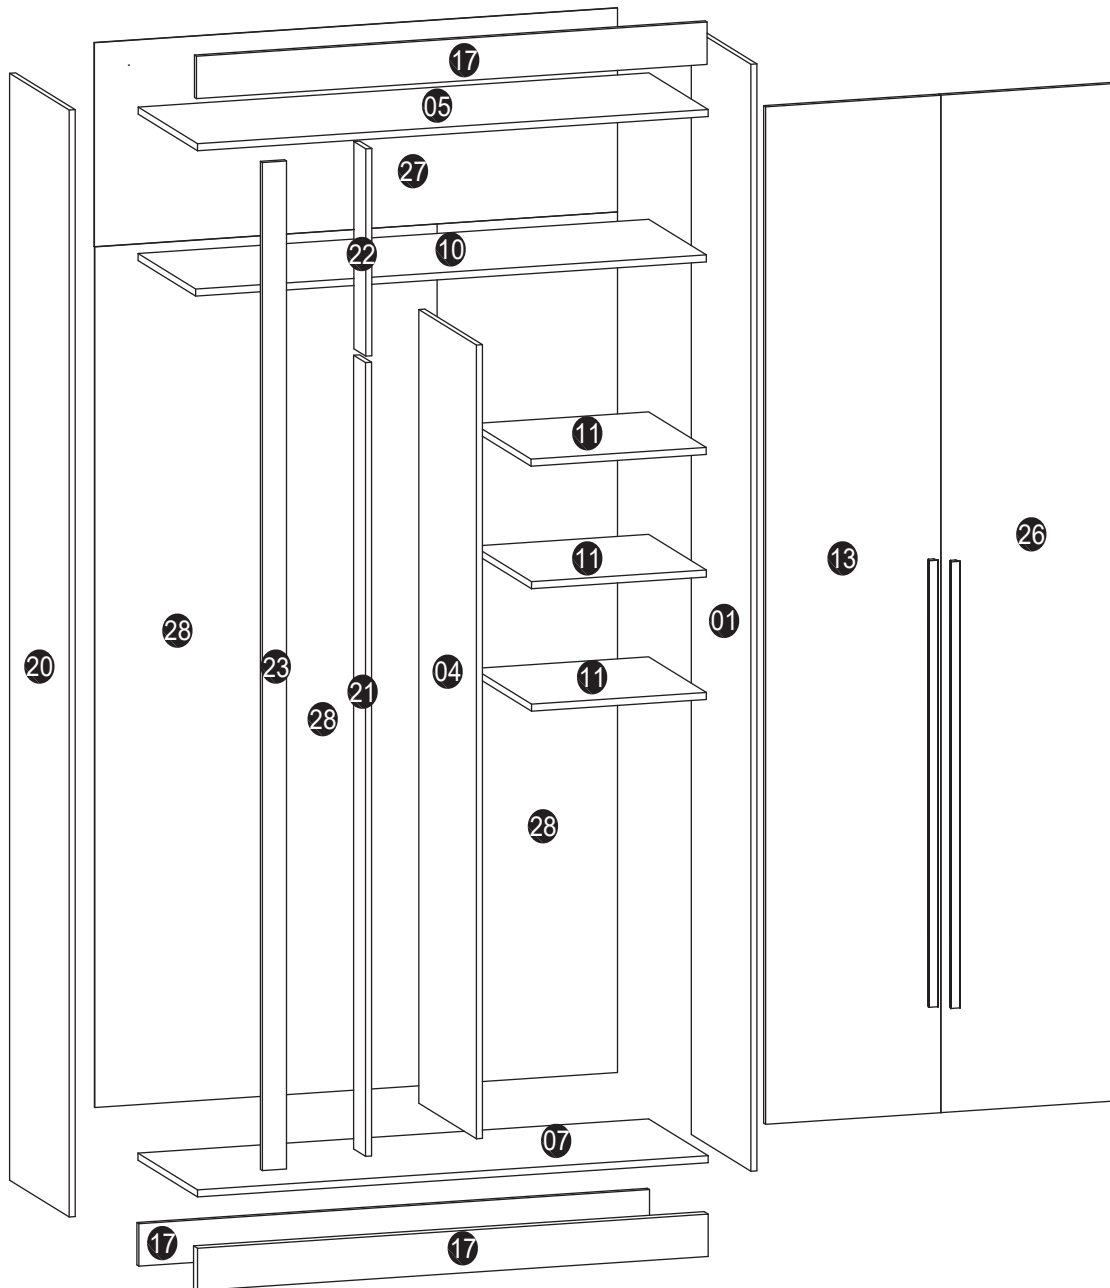

Símbolos:

- + Parafuso Phillips
- Parafuso Fenda
- ⬡ Parafuso Allen

LISTA DE FERRAGENS

REF.	DESCRIÇÃO	ILUSTRAÇÃO	QTD.	COD. FERRAGENS
B2	Cavilha Ø6X30		82	063060
A1	Parafuso 3,5x14mm		178	351460
A3	Parafuso 3,5x40mm		50	354033
C1	Pregos		190	11060
D1	Sapata		16	1515B60
E2	Cantoneira 3 furos		02	33660
N1	Mini Fix		18	13660
N2	Tambor		18	2013633
Q2	Dobradiça 35 mm		16	343560
O1	Perfil H 785 mm		01	19860
O1	Perfil H 1685 mm		02	19860
H1	Tapa Furos	 300mm	46	206B60
G2	Corrediças 300mm		04	355060
A2	Parafuso 3,5x25mm		26	352560
E1	Cantoneira 2 furos		61	32660
M2	Fixador de Fundo		30	6660
F6	Puxadores MDF		04	16814B60
L1	Suporte Cabideiro		06	1931560
W1	Alongador Corrediça		16	1360
T1	Cabideiro Maior		02	20360
T1	Cabideiro Menor		01	20360
A7	Parafuso 4x14 mm		64	41460

LISTA DE PEÇAS

Nº PEÇA	QTD	DIMENSÕES (mm)			CÓDIGOS DE REFERÊNCIA
		COMP.	LARG.	ESP.	
1	01	2350	450	15	18124161321601
2	01	2350	400	15	18124161321602
3	01	2350	415	15	18124161321603
4	01	1685	435	15	18124161321604
5	01	1271	450	15	18124161321605
6	02	870	400	15	18124161321606
7	01	1271	450	15	18124161321607
9	03	870	340	15	18124161321609
10	01	1271	435	15	18124161321610
11	03	435	435	15	18124161321611
12	03	870	90	15	18124161321612
13	02	2160	435	15	18124161321613
14	04	790	170	15	18124161321614
15	04	300	150	15	18124161321615
16	04	739	125	15	18124161321616
17	03	1271	90	15	18124161321617
18	01	2140	60	15	18124161321618
19	04	300	150	15	18124161321619
20	01	2350	450	15	18124161321620
21	01	1685	90	15	18124161321621
22	01	440	90	15	18124161321622
23	01	2140	90	15	18124161321623
24	01	760	100	15	18124161321624
25	01	760	100	15	18124161321625
26	02	2160	435	15	18124161321626
27	01	1295	450	3	18124161321627
28	03	1705	426	3	18124161321628
29	03	895	450	3	18124161321629
30	02	805	442	3	18124161321630
31	04	753	305	3	18124161321631