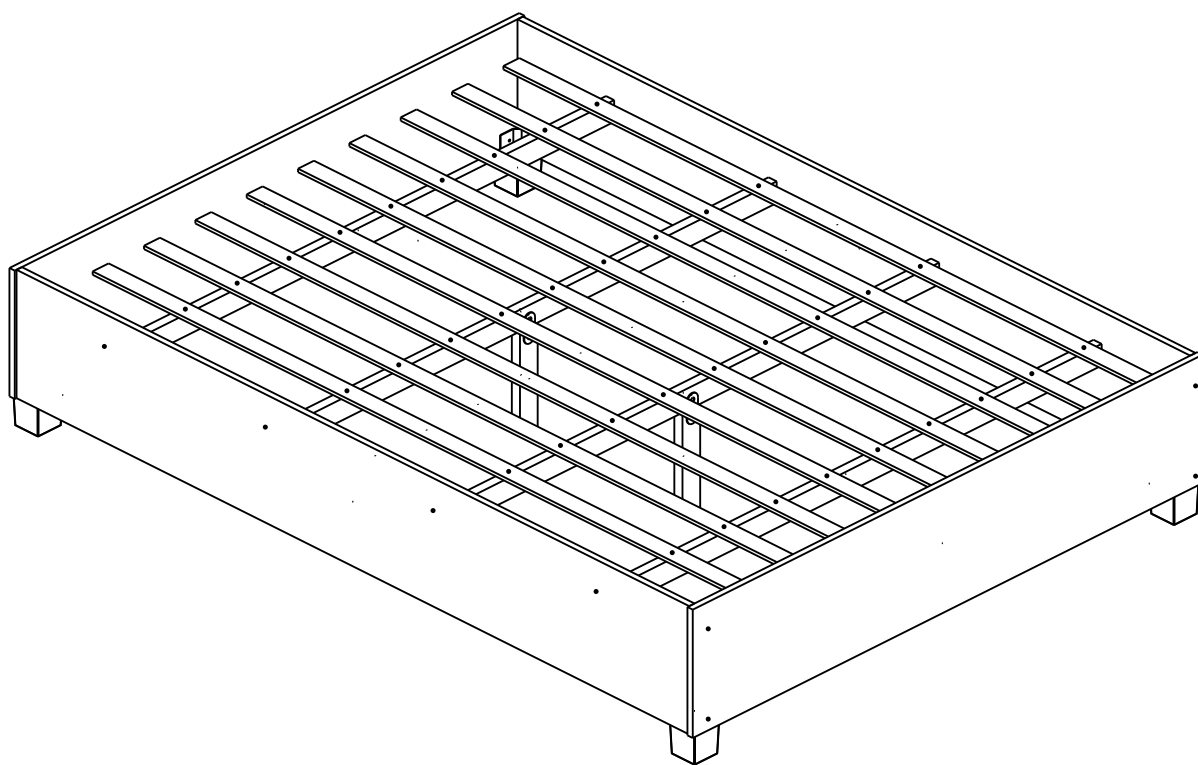

**MANUAL DE MONTAGEM**  
*ASSEMBLY INSTRUCTIONS*  
*INSTRUCCIONES DE MONTAJE*

**CAMA**  
*BED*  
*CAMA*

PEÇAS POR VOLUME / PARTS BY VOLUME / PIEZAS POR VOLUMEN

CAIXA RODAPE / ROUND BOX / CAJA DE RUEDAS

NUM.	COD.	DESCRIÇÃO / DESCRIPTION / DESCRIPCIÓN	QDT QTY. CTD.	MEDIDAS (MM) SIZE (MEASUREMENTS) (MM) DIMENSIONES (MM)
1	13752	BARRA CAMA / BED BAR / BARRA DE CAMA	2	1900x296x15
2	13771	PÉ DA CAMA / FOOT OF BED / PIES DE CAMA	4	70x70x70
3	13751	PAINEL CABECEIRA PESEIRA / HEADBOARD FOOT PANEL / PANEL DE PIES DE CABECERO	2	1440x296x15
4	13753	QUINTO/SEXTO PÉ / FIFTH/SIXTH FOOT / QUINTO/SEXTO PIES	2	240x50x23
5	13759	RIPA CAMA / BED STRIP / TIRA DE CAMA	10	1840x45x8
6	13758	TRAVESSÃO CAMA / BED BEDDING / ROPA DE CAMA	4	1400x50x23
7	13756	KIT FERRAGEM CAMA BOX / HARDWARE KIT / HERRAJES CAJA DE CAMA	1	-

COMPOSIÇÃO KIT FERRAGEM / HARDWARE KIT COMPOSITION / COMPOSICIÓN KIT DE HERRAJES

LETRA LETTER LETRA	COD.	IMAGEM IMAGE IMAGEN	DESCRIÇÃO DESCRIPTION DESCRIPCIÓN	LETRA LETTER LETRA	COD.	IMAGEM IMAGE IMAGEN	DESCRIÇÃO DESCRIPTION DESCRIPCIÓN
A	13805		PARAFUSO 7,0x50 SOBERBO SCREW / TORNILLO	E	13807		CHAPA 2 FUROS PLATE 2 HOLES / PLACA 2 AGUJEROS
B	13841		PARAFUSO 3,5x16 CHATO SCREW / TORNILLO	F	13808		CHAVE ALEN ALEN KEY / ALÉN CLAVE
C	4387		PARAFUSO 3,5x12 FLANGEADO SCREW / TORNILLO	G	13757		TAMPINHA PARAFUSO 13MM SCREW CAP / TAPÓN DE ROSCA
D	13806		PREGO 13X15 NAIL / CLAVO				