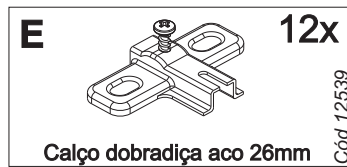

Ferragens/Herrajes

Limpeza/Limpieza
≠ Use um pano levemente umedecido com água, seguido de pano seco.
≠ Use solamente un paño húmedo con agua y después un paño seco.
≠ Nunca utilize produtos químicos ou abrasivos.
≠ No utilice productos químicos o abrasivos.

Obs: a régua serve para medição da ferragem.
Nota: la regla se utiliza para medir el hardware.
Note: the ruler is used to measure the hardware.