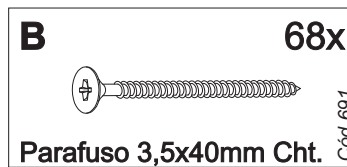

Ferragens/Herrajes

Limpeza/Limpieza
≠ Use um pano levemente umedecido com água, seguido de pano seco.
≠ Use solamente un paño húmedo con agua y después un paño seco.
≠ Nunca utilize produtos químicos ou abrasivos.
≠ No utilice productos químicos o abrasivos.

Obs: a régua serve para medição da ferragem.
Nota: la regla se utiliza para medir el hardware.
Note: the ruler is used to measure the hardware.