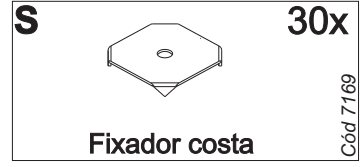

Ferragens/Herrajes

Limpeza/Limpieza
≠ Use um pano levemente umedecido com água, seguido de pano seco.
≠ Use solamente un paño húmedo con agua y después un paño seco.
≠ Nunca utilize produtos químicos ou abrasivos.
≠ No utilice productos químicos o abrasivos.

Obs: a régua serve para medição da ferragem.
Nota: la regla se utiliza para medir el hardware.
Note: the ruler is used to measure the hardware.