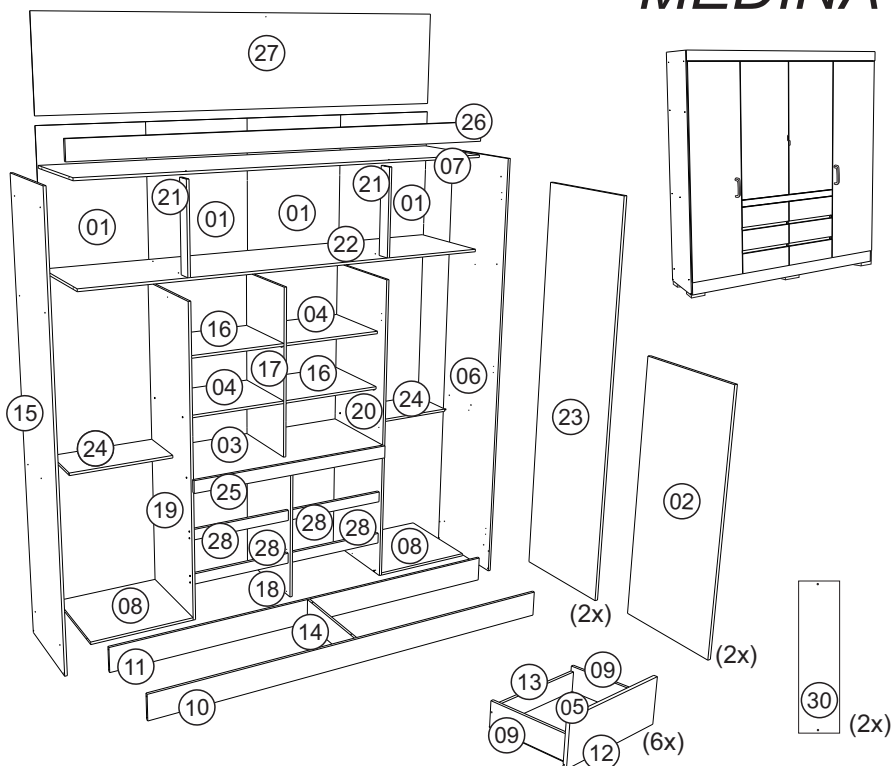

mxmóveis

Rodovia SC-492 - Km 10 - B. Industrial
89905-000 - Bandeirante - SC
Fone: (49) 3622-4549
e-mail: mxmoveis@mxmoveis.com.br

Ref. RG172

Ref. RG172.E

Roupeiro
Ropero
MEDINA

Roupeiro
Ropero
MEDINA

Nº	CÓDIGO ASSISTÊNCIA	NOME DA PEÇA/DESCRIPCIÓN PIEZAS	MEDIDAS (mm)	QTD.	CINAMOMO OFF WHITE
01	RG172.13.00	Forro/Recubrimiento/Lining	1488x496x2.5	04	325656
02	RG172.25.00	Porta/Puerta/Door	1229x492x15	02	337662
03	RG172.04.00	Base sob gaveta/Base en cajón/Base under drawer	980x450x12	01	337677
04	RG172.02.00	Base interna/Base interior/Inner base	484X380X12	02	325660
05	RG172.34.00	Forro de gaveta/Revés del cajón/Drawer lining	460X355X2,5	06	325659
06	RG172.17.00	Lateral externa direita/Lado exterior derecho/right outer side	2120x450x12	01	337679
07	RG172.05.00	Base superior/Base superior/Top base	1972x450x12	01	337705
08	RG172.01.00	Base inferior/Base inferior/Bottom base	484x450x12	02	337676
09	RG172.15.00	Lateral gaveta/Lateral del cajón/drawer side	350x100x12	12	325664
10	RG172.30.00	Rodapé frontal/Rodapié delantero/Front skirting	1972x120x12	01	337710
11	RG172.32.00	Rodapé traseiro/Rodapé trasero/Rear skirting	1972x120x12	01	325683
12	RG172.14.00	Frente gaveta/Frente del cajón/Drawer front	492X185X15	06	337661
13	RG172.29.00	Ripa traseira de gaveta/Tira trasera del cajón/Back strip of drawer	436X80X15	06	325673
14	RG172.31.00	Rodapé interno/Rodapié interior/Internal skirting board	426x120x12	01	325682
15	RG172.18.00	Lateral externa esquerda/Lado exterior izquierdo/Left outer side	2120x450x12	01	337680
16	RG172.27.00	Prateleira interna/Estante interno/Internal shelf	484x380x12	02	325669
17	RG172.19.00	Lateral interna central/Lado interior central/Central inner side	802x380x12	01	337681
18	RG172.19.01	Lateral interna menor/Lado interior más pequeño/Smaller inner side	662x450x12	01	337682
19	RG172.19.02	Lateral interna esquerda/Lado interior izquierdo/Left inner side	1476x450x12	01	337708
20	RG172.19.03	Lateral interna direita/Lado interior derecho/Right inner side	1476x450x12	01	337709
21	RG172.06.00	Ripa batente/Listón de tope/Stop slat	415x70x12	02	337678
22	RG172.03.00	Base de maleiro/Maleiro base/Maleiro base	1972X450X12	01	325736
23	RG172.25.01	Porta/Puerta/Door	1911X492X15	02	337663
24	RG172.02.01	Base meia/Media base/Half base	484x250x12	02	325661
25	RG172.28.01	Ripa sustentação/Listón de soporte/Support slat	988x60x15	01	337706
26	RG172.07.00	Chapeu/Sombrero/Hat	1996X90X15	01	337707
27	RG172.13.01	Forro de maleiro/Revestimiento del maletero/Trunk lining	1984X427X2.5	01	325678
28	RG172.28.00	Ripa sustentação/Tira de soporte/Support strip	484X50X15	04	337683
29	14157	Espelho/Espejo/Mirror	1200x240x3	02	