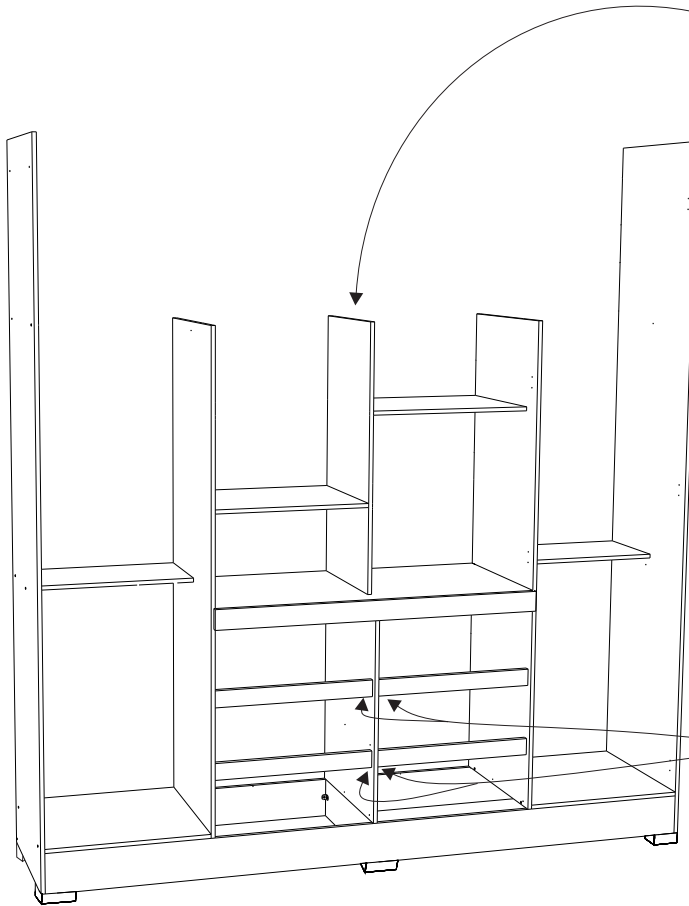

04 Montagem/Montaje