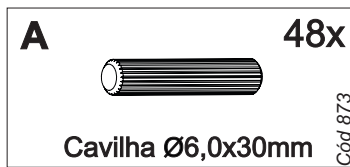

Ferragens/Herrajes

Limpeza/Limpieza
≠ Use um pano levemente umedecido com água, seguido de pano seco.
≠ Use solamente un paño húmedo con agua y después un paño seco.
≠ Nunca utilize produtos químicos ou abrasivos.
≠ No utilice productos químicos o abrasivos.

Obs: a régua serve para medição da ferragem.
Nota: la regla se utiliza para medir el hardware.
Note: the ruler is used to measure the hardware.