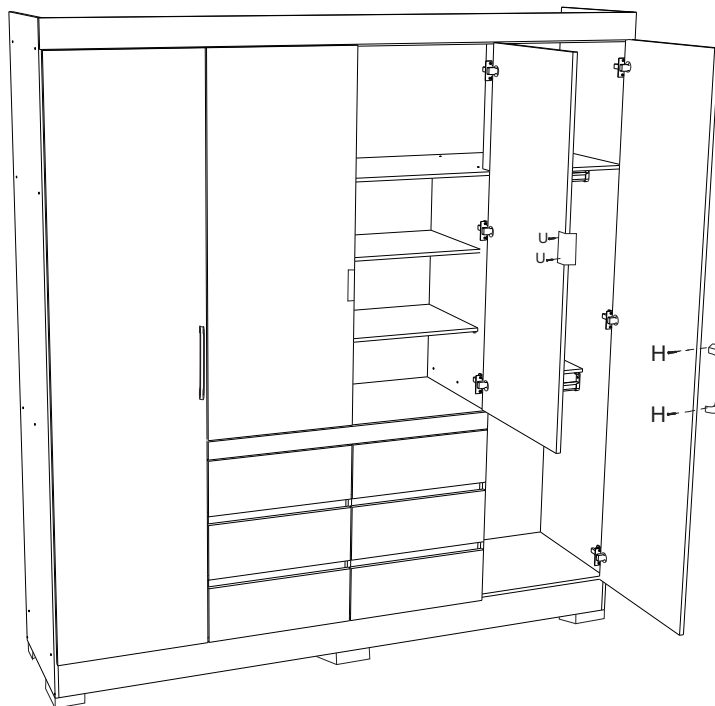

10 Montagem/Montaje