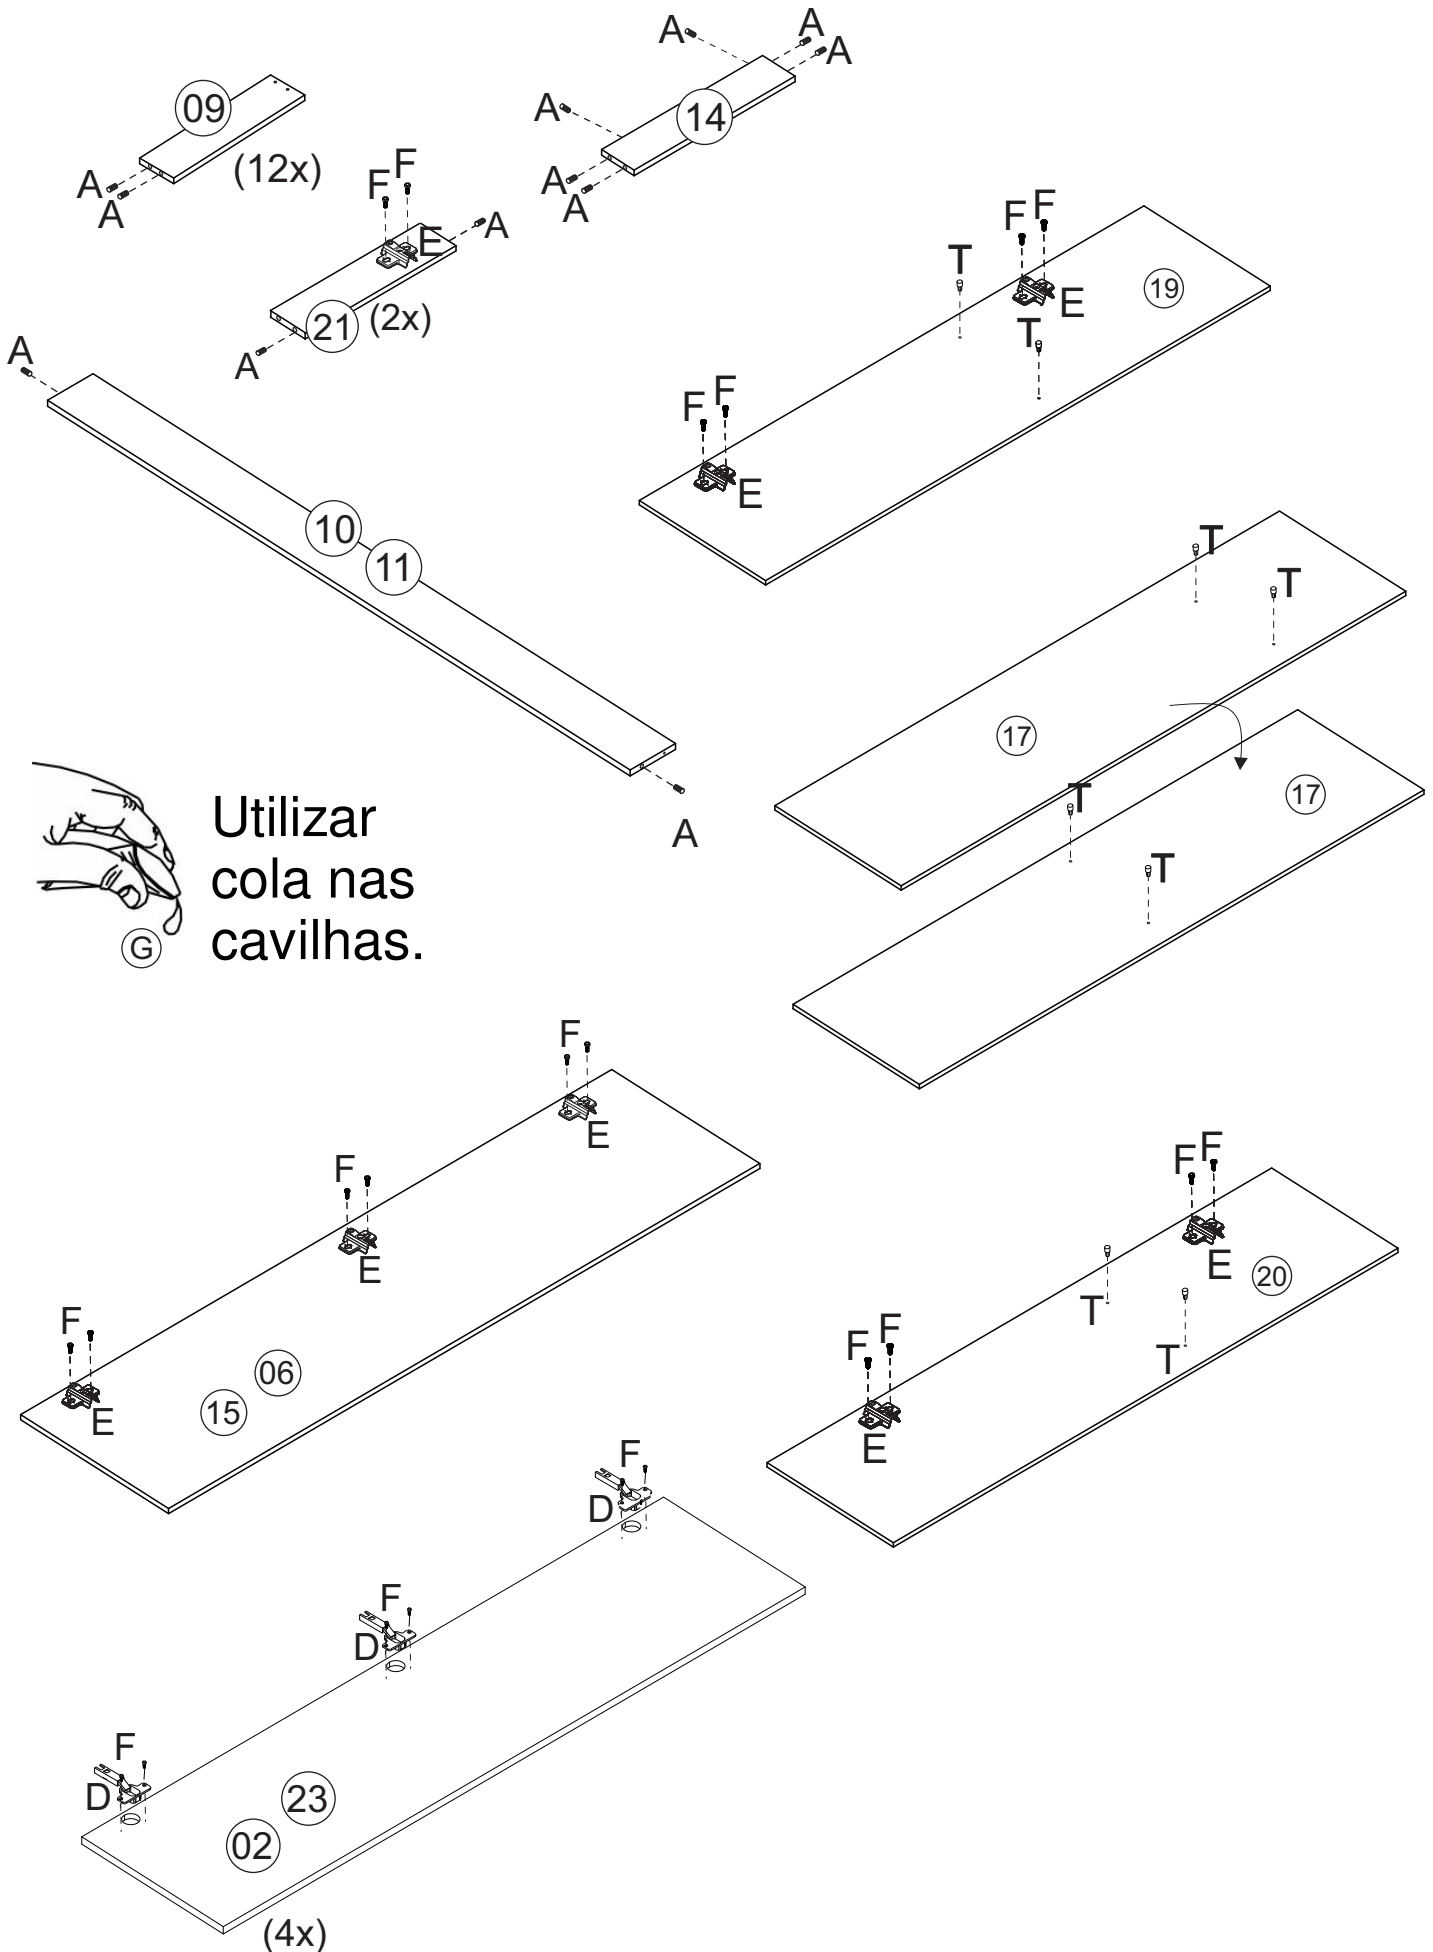

Obs: a régua serve para medição da ferragem.
 Nota: la regla se utiliza para medir el hardware.
 Note: the ruler is used to measure the hardware.

Medidas em mm
 Measures in mm
 Medidas en mm

Pré-Montagem/Preparación Piezas/Pre-assembly

01 Montagem/Montaje

02 Montagem/Montaje

04 Montagem/Montaje

04 Montagem/Montaje

05 Montagem/Montaje

Obs:fixar a ripa sustentação (25) com 5 cantoneiras

06 Montagem/Montaje

*Colocar um prego (J) a cada 100mm