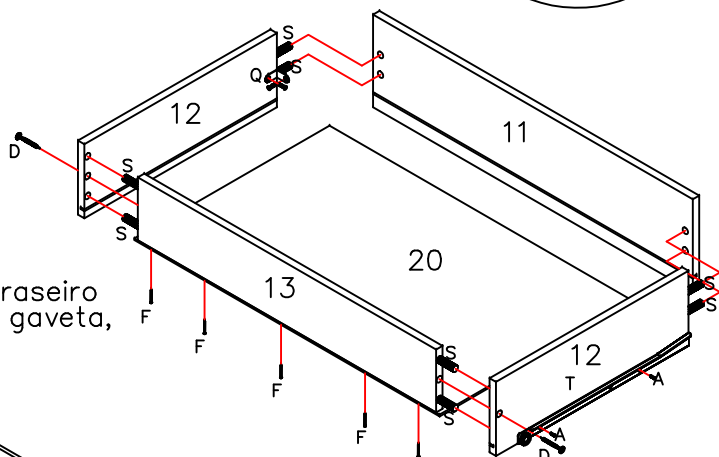

Fixe o suporte triangular na parte inferior frontal da gaveta