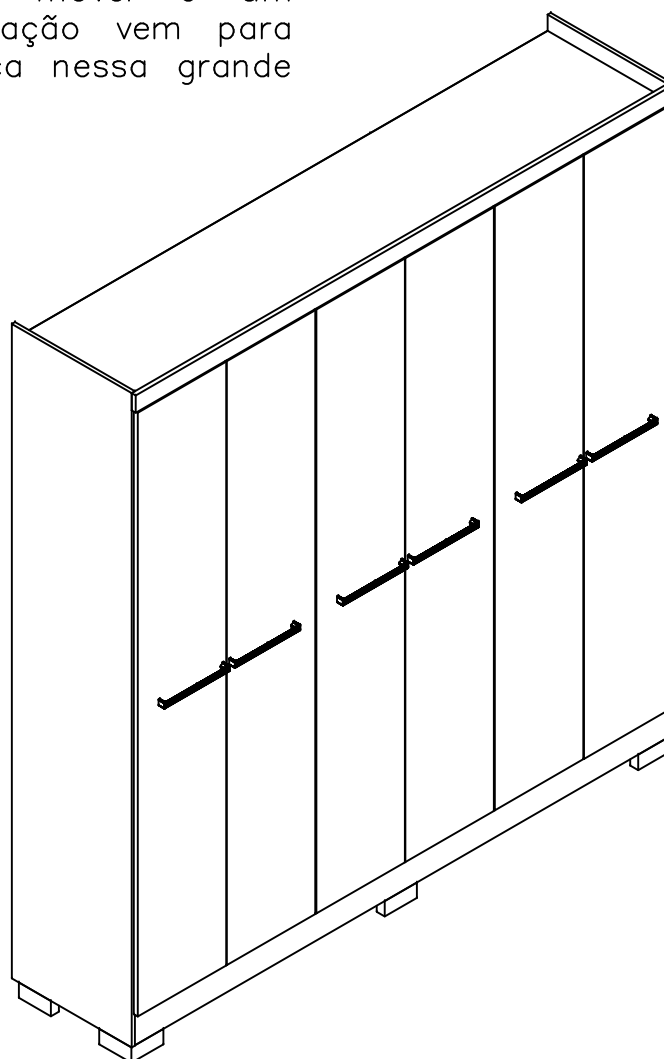

Garantia de 03 (três) meses, por defeito de fabricação.

Lista de peças						
Código de assistência	Descrição	Quant.	Compr. (mm)	Larg. (mm)	Espes. (mm)	Caixa/volume
01	Lateral direita	1	2120	448	12	A
02	Lateral esquerda	1	2120	448	12	A
03	Chapéu	1	1992	448	12	A
04	Base	1	1992	448	12	A
05	Divisória direita	1	1948	448	12	A
06	Divisória esquerda	1	1948	448	12	A
07	Prateleiras soltas	2	656	384	12	A
08	Parateleiras fixas	1	656	384	12	A
09	Tampo de gaveta	1	656	448	12	A
10	Prateleira calceiro	1	656	192	12	A
11	Frente de gaveta	2	598	150	12	A
12	Lateral de gaveta	4	360	120	12	A
13	Cabeceira de gaveta	2	558	102	12	A
14	Rodapé frontal	1	1992	96	12	A
15	Rodapé traseiro	1	1992	96	12	A
16	Rodaforro	1	2017	56	15	A
17	Rodapé interno	1	397	96	15	A
18	Portas	6	1956	331	15	B
19	Costas	6	1967	332	3	B
20	Fundo de gaveta	2	571	365	3	A