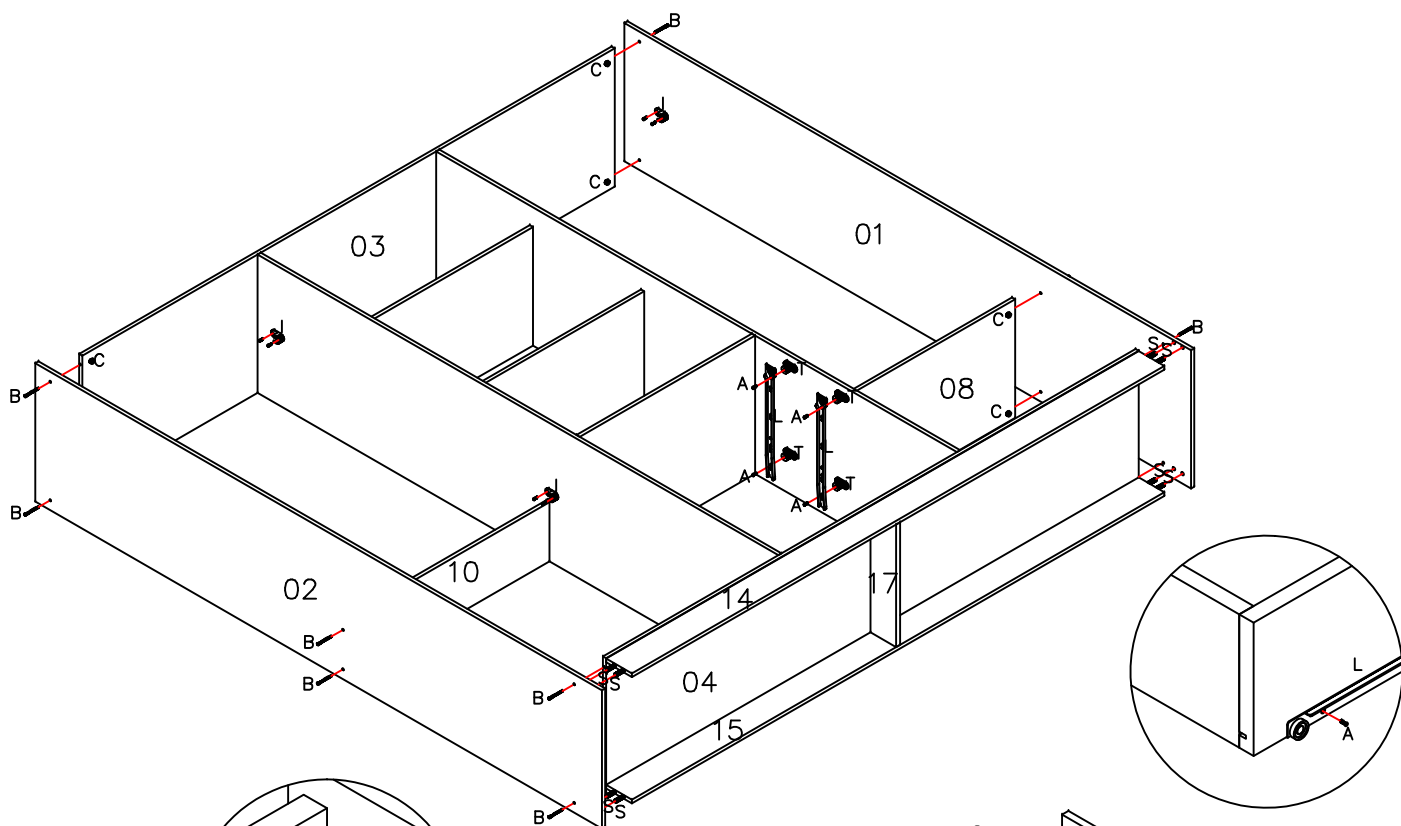

Fixe o L de metal nos rodapés frontal e traseiro e depois na base, também utilize este na gaveta, fixando as laterais nas frentes de gaveta.