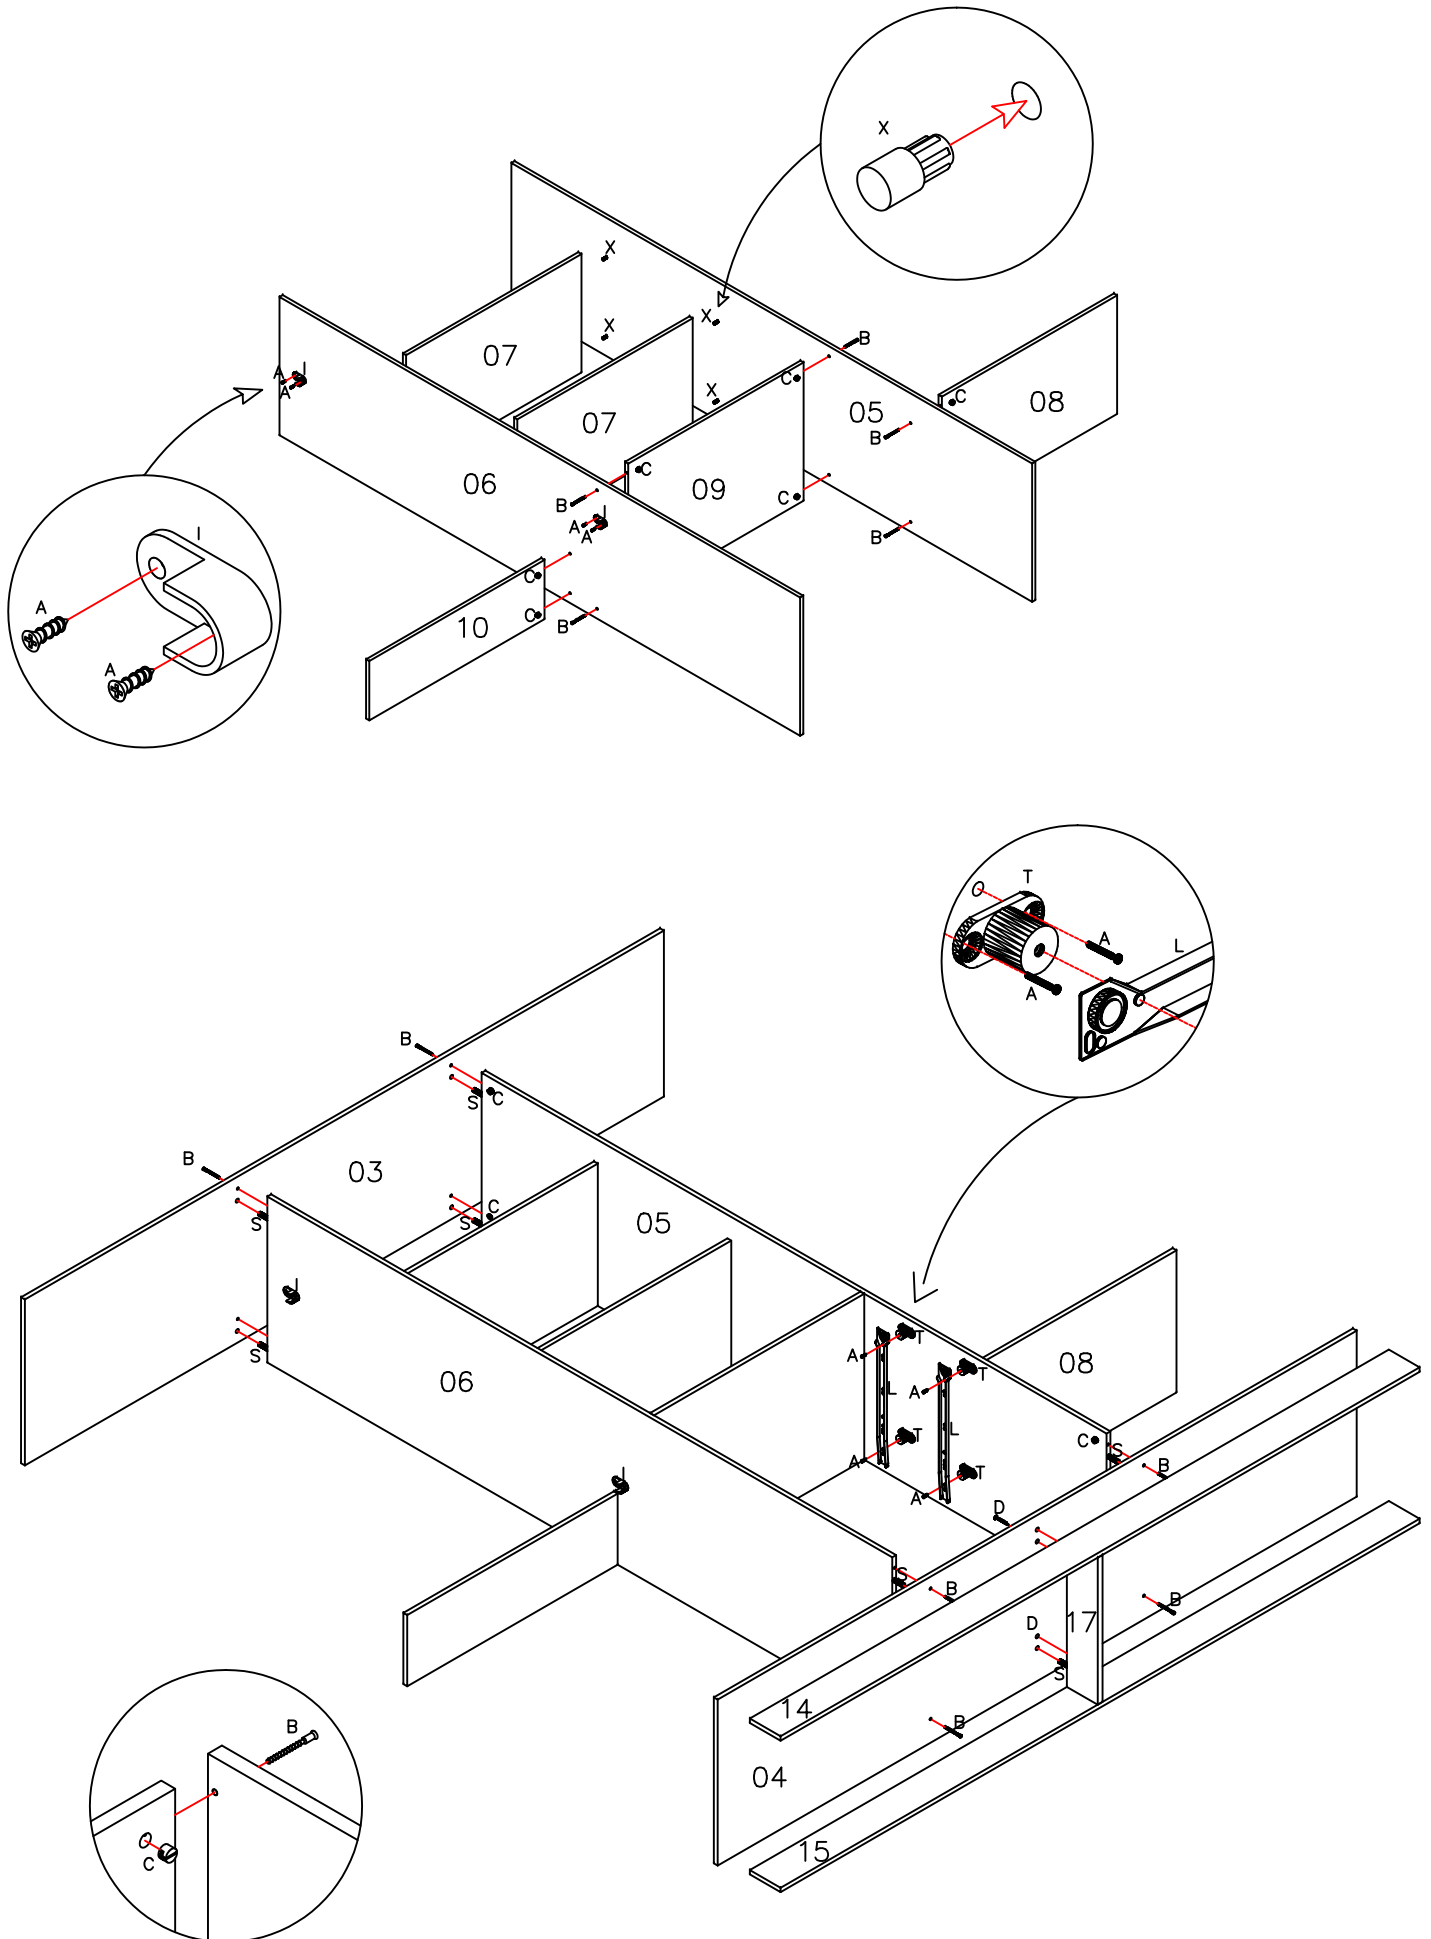

Garantia de 03 (três) meses, por defeito de fabricação.

Lista de peças						
Código de assistência	Descrição	Quant.	Compr. (mm)	Larg. (mm)	Espes. (mm)	Caixa/volume
01	Lateral direita	1	2120	448	12	A
02	Lateral esquerda	1	2120	448	12	A
03	Chapéu	1	1992	448	12	A
04	Base	1	1992	448	12	A
05	Divisória direita	1	1948	448	12	A
06	Divisória esquerda	1	1948	448	12	A
07	Prateleiras soltas	2	656	384	12	A
08	Parateleiras fixas	1	656	384	12	A
09	Tampo de gaveta	1	656	448	12	A
10	Prateleira calceiro	1	656	192	12	A
11	Frente de gaveta	2	598	150	12	A
12	Lateral de gaveta	4	360	120	12	A
13	Cabeceira de gaveta	2	558	102	12	A
14	Rodapé frontal	1	1992	96	12	A
15	Rodapé traseiro	1	1992	96	12	A
16	Rodaforro	1	2017	56	15	A
17	Rodapé interno	1	397	96	15	A
18	Portas	6	1956	331	15	B
19	Costas	6	1967	332	3	B
20	Fundo de gaveta	2	571	365	3	A

Fixe o L de metal nos rodapés frontal e traseiro e depois na base, também utilize este na gaveta, fixando as laterais nas frentes de gaveta.

Fixe o suporte triangular na parte inferior frontal da gaveta