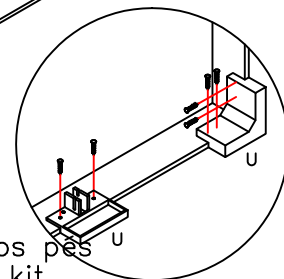

M	22509	 Dobradiça curva 26	18
N	22509	 Calço para dobradiça	18
O	22509	 Parafuso chato 3,5x12 para dobradiça	72
P	82506	 Roliço oblongo 15x25 de metal 648mm	3
Q	85	 "L" de metal	13
R	1423	 Fixador de costa	26
S	1802	 Cavilha 6x30mm	34
T	1482	 Afastador de 25mm cinza	8
U	25566	 AM=Pé de plástico UZ cor Carvalle (Conj. 6 pçs)	1
U	22971	 BR=Pé de plástico UZ cor Branco (Conj. 6 pçs)	1
U	36143	 CN/FR/NG/NT =Pé de plástico UZ cor Nature (Conj. 6 pçs)	1
V	18458	 Suporte triangular preto	2
W	5256	 Parafuso chato 4,0x20 bicromatizado	2
X	118	 Suporte para prateleira	8
Y	BR=52475 (Branco) NT=51416 (Carvale) JA=52474 (Preto) CN/FR/NG=51416 (Carvale)	 Perfil H 1955mm	3
01 saco médio para puxadores			
01 saco médio para parafusos e dobradiças			

Fixe o L de metal nos rodapés frontal e traseiro e depois na base, também utilize este na gaveta, fixando as laterais nas frentes de gaveta.

Fixe o suporte triangular na parte inferior frontal da gaveta