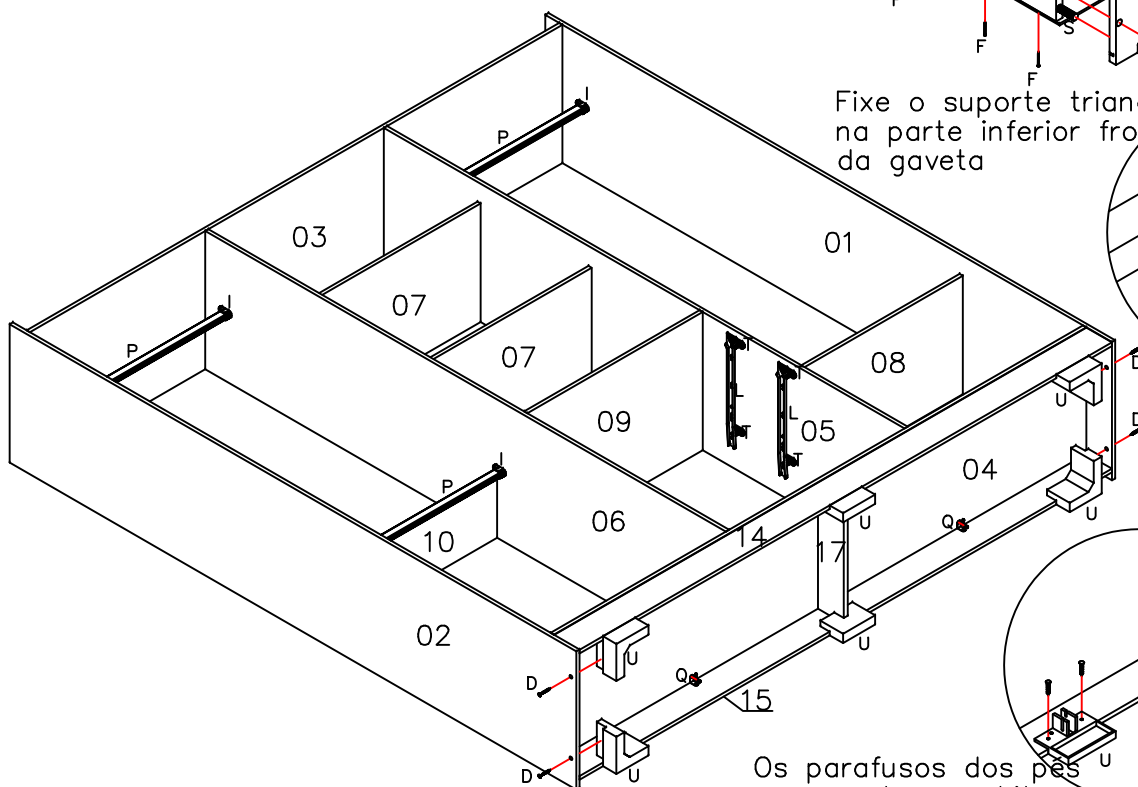

Fixe o L de metal nos rodapés frontal e traseiro e depois na base, também utilize este na gaveta, fixando as laterais nas frentes de gaveta.

Fixe o suporte triangular na parte inferior frontal da gaveta