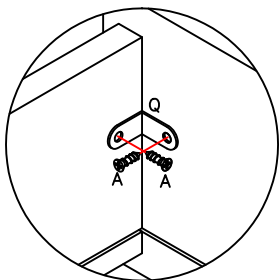

Fixe o L de metal nos rodapés frontal e traseiro e depois na base, também utilize este na gaveta, fixando as laterais nas frentes de gaveta.

Fixe o suporte triangular na parte inferior frontal da gaveta