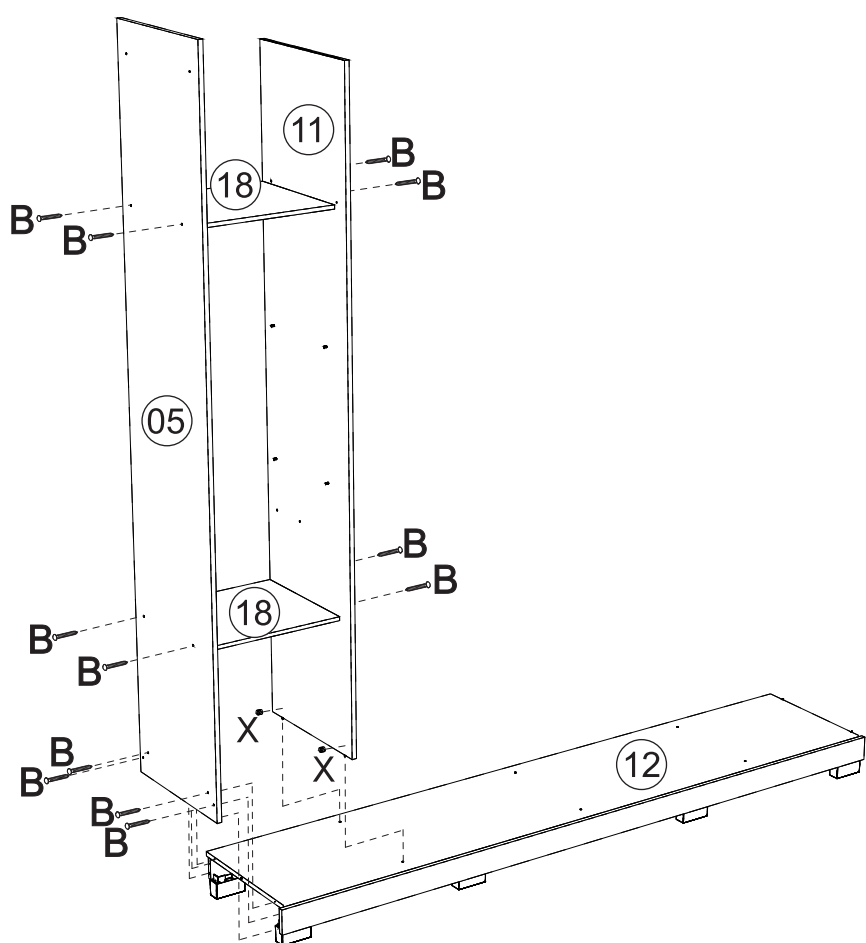

03 → Montagem/Montaje/Assembly