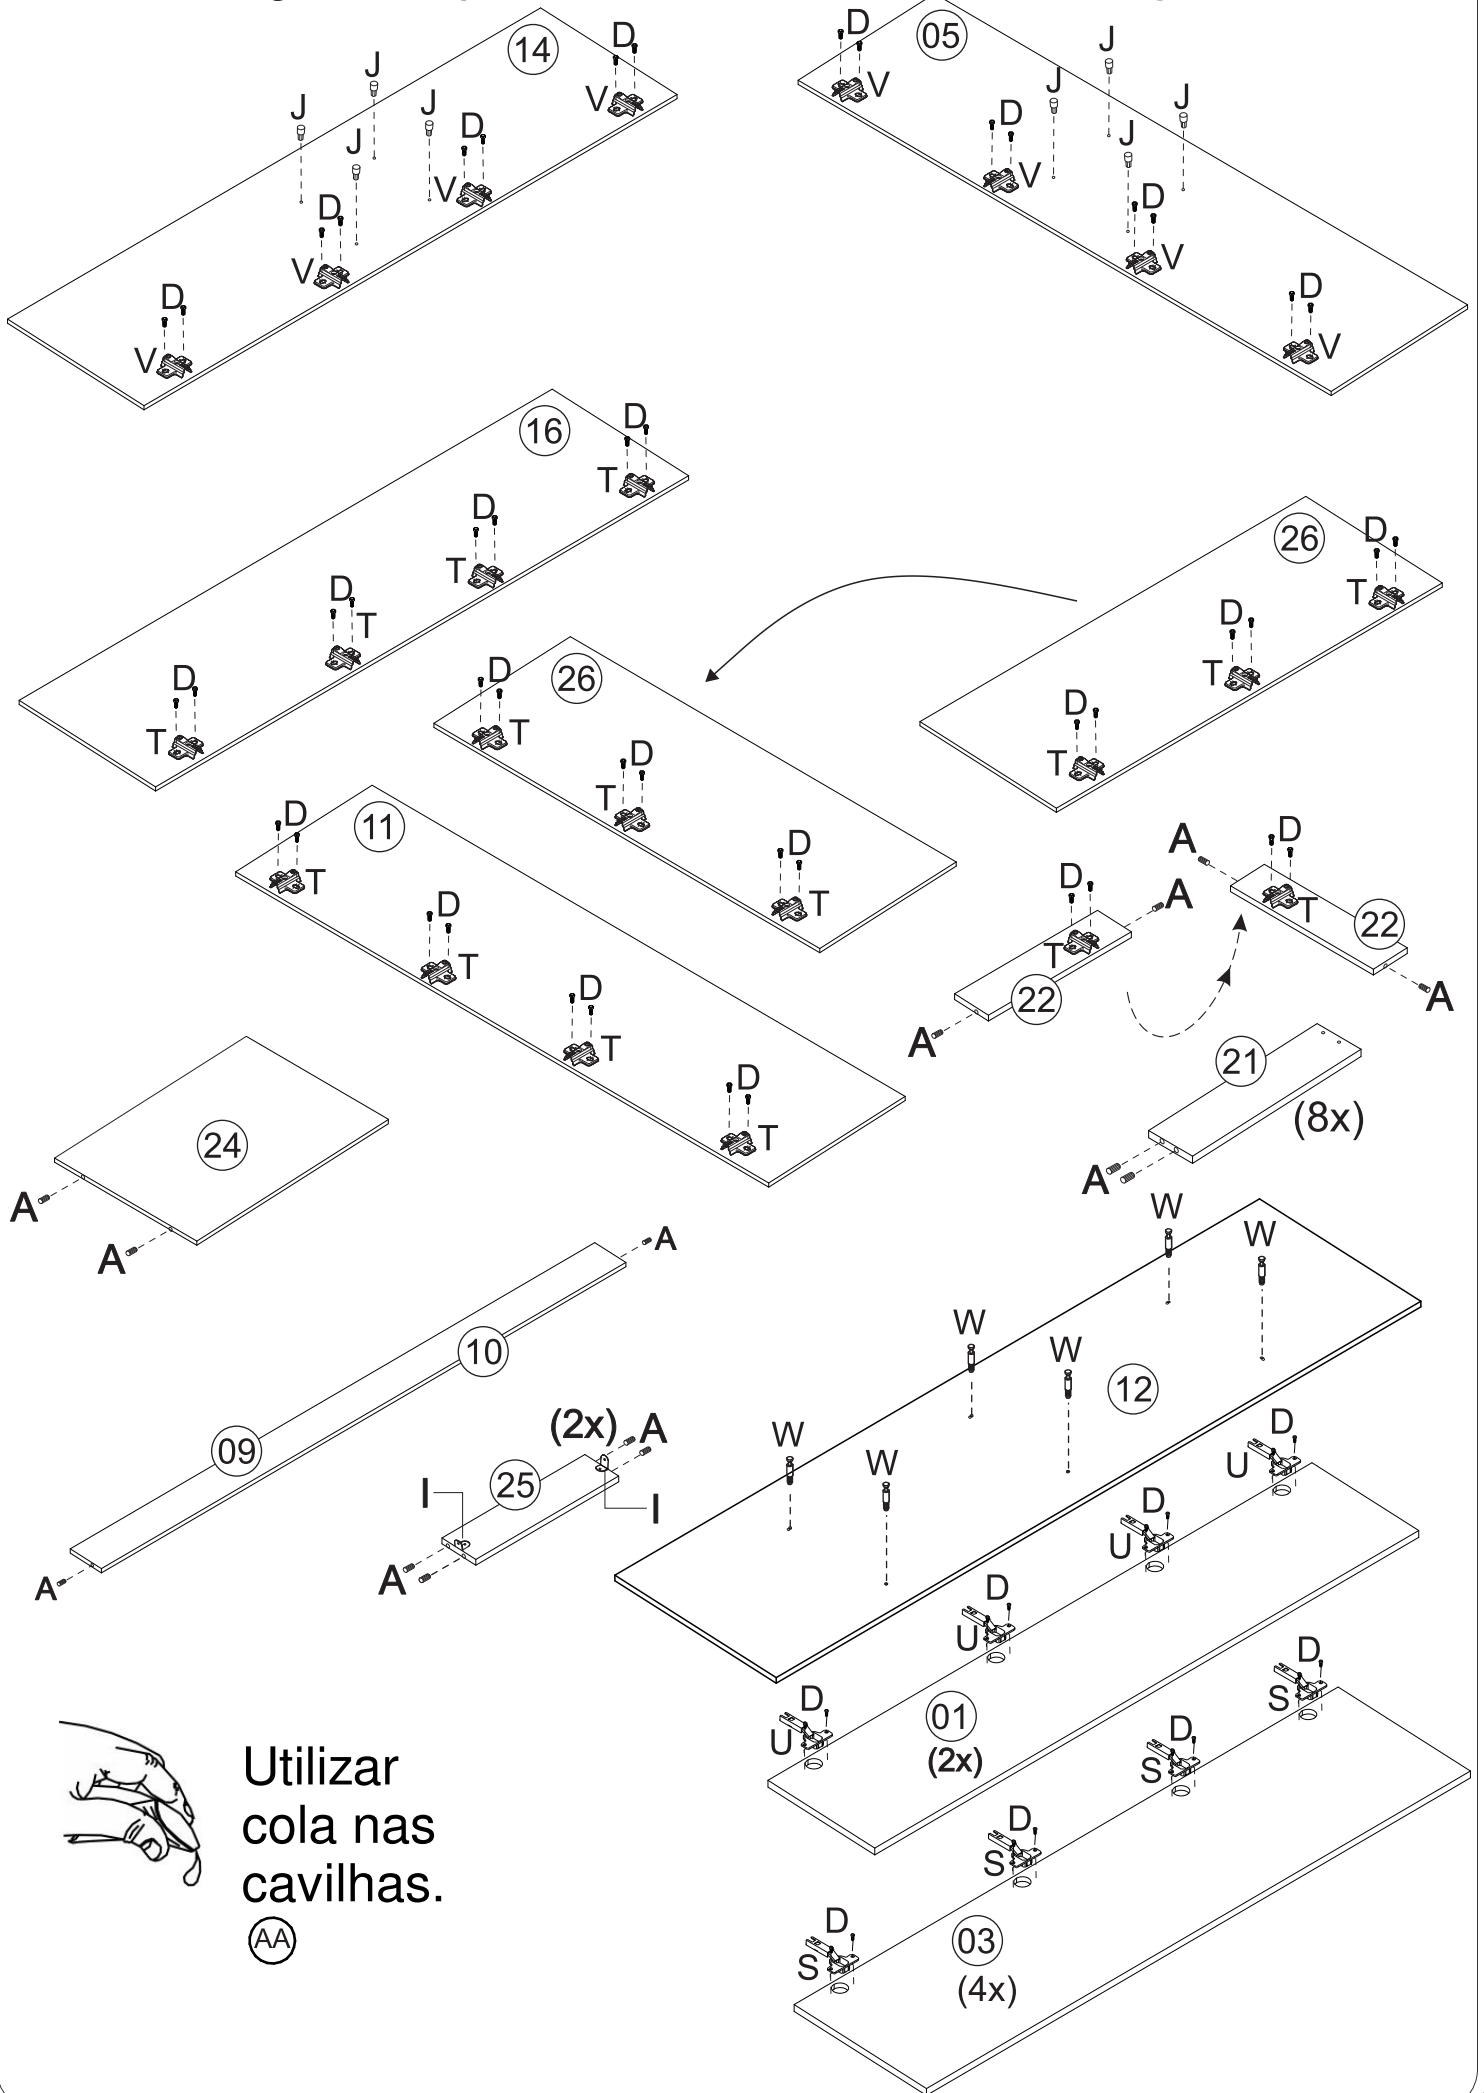

Pré-Montagem/Preparación Piezas/Pré assembly

Utilizar
cola nas
cavilhas.
AA