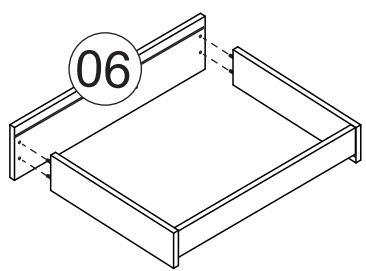

08 Montagem/Montaje/Assembly

(4x)