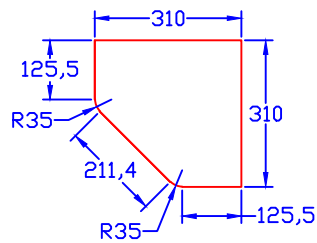

● ϕ 3.5x23 Estrutural (topo)

PRATELEIRA
310x310
5 PEÇAS

PRATELEIRA
310x310
5 PEÇAS