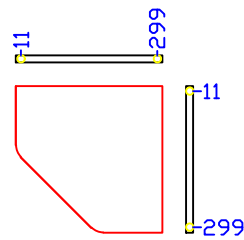

● ϕ 3.5x23 Estrutural (topo)

PRATELEIRA
310x310
5 PEÇAS

PRATELEIRA
310x310
5 PEÇAS