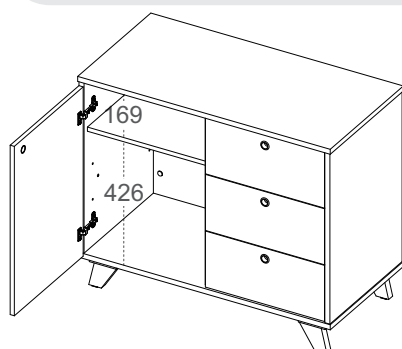

ARTANY®
Arte em Home Office