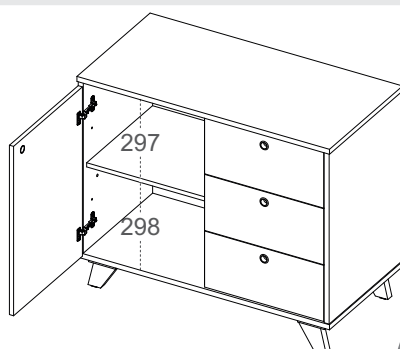

ARTANY®
Arte em Home Office