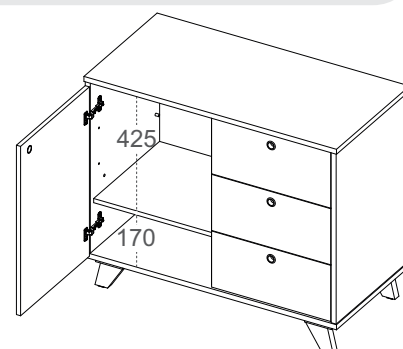

ARTANY®
Arte em Home Office