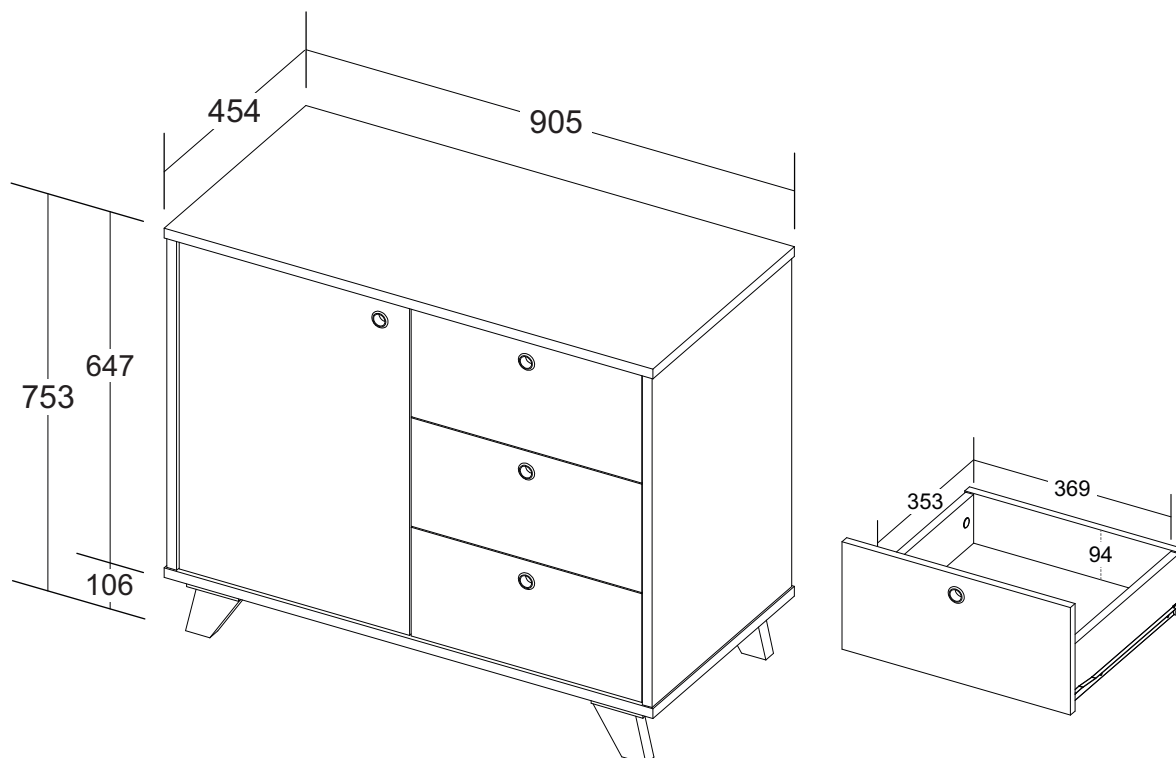

Balcão Lugano

- Tampo, laterais e base em MDP 18mm com fita de borda ABS com 1mm de espessura;
- Uma porta em MDP 15mm com fita de borda ABS com 0,45mm de espessura;
- Prateleira móvel com três regulagens de altura;
- Três gavetas com corrediças metálicas;
- Pés com feltros autoadesivos para proteger o piso;
- Traseira estrutural com acabamento dos dois lados em MDP 15mm com fita de borda ABS com 0,45mm de espessura;
- Fixação com tambor, minifix e parafuso.
- Capacidade de Carga:
 - 10kg distribuídos no tampo, 5kg distribuídos na prateleira;
 - 10kg distribuídos na base, 5kg distribuídos nas gavetas;
- Medidas do Produto: 905x454x753mm (CxPxA);
- Medidas da Embalagem: 945x630x135mm
- Peso líquido: 36,440Kg;
- Peso bruto: 39,140Kg;
- Cubagem: 0,080m³