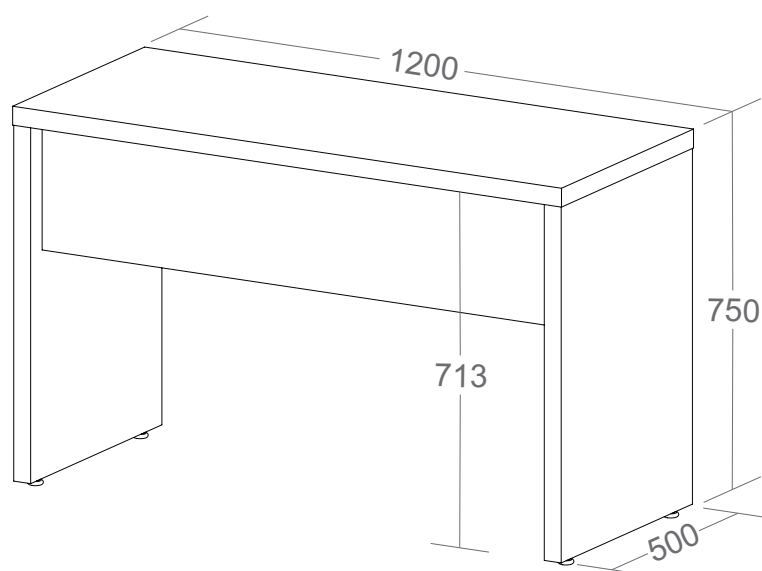

Mesa Toq 1200

- Travessa em MDP 15mm de espessura com fita de borda PVC com 0,45mm de espessura;
- Tampo e laterais em Tamburato 37mm de espessura com fita de borda PVC com 1mm de espessura;
- Sapatas plásticas;
- Fixação com tambor e parafuso minifix;
- Medidas do Produto: 1200 x 500 x 750mm (CxPxA);
- Medidas da Embalagem: 1400x530x105mm (01 Volume);
- Peso líquido 24,050Kg;
- Peso bruto 25,600Kg;
- Cubagem: 0,078m³
- Opções de acabamentos/códigos: