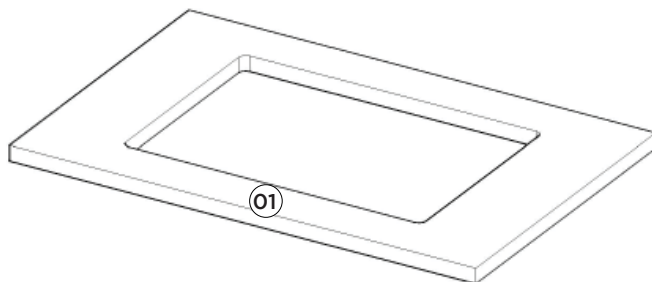

INSTRUÇÕES DE MONTAGEM

INSTRUCCIONES DE MONTAJE
ASSEMBLY INSTRUCTIONS

AVISO

Para limpeza de seu móvel, use uma flanela seca ou umedecida, e não utilize produtos químicos que possam danificar seu produto.

SISTEMA DE MONTAGEM

O sistema de montagem dos produtos, funciona de acordo com a ordem crescente dos números indicados no desenho. Ex: 01, 02, 03, 04... até a conclusão da montagem.

ADVERTENCIA

Para limpieza de su móvil, use una franela seca o húmeda, y no utilice productos químicos que puedan dañar su producto.

SISTEMA DE MONTAJE

El sistema de montaje de los productos funciona de acuerdo con el orden creciente de los números indicados en el dibujo. Ej.: 01, 02, 03, 04... hasta la conclusión del montaje.

NOTICE

To clean your furniture, use a dry or wet cloth, and do not use chemicals that may damage your product.

ASSEMBLY SYSTEM

The products' assembly system works according to the increasing order of the indicated numbers. For example: 01, 02, 03, 04 ... to the end of the assembly.

Lista de Peças | Lista de piezas | List of parts

Item	Caixa Caja Box	Qtd Ctd Qty	Descrição | Descripción | Description	Medidas (mm) | Dimensions (mm) | Size (measure- ments) (mm)
01	1/1	01	Tampo | Tapa | Top	800x533x25

Ferragens | Herrajes | Hardware

A		08x	B		04x
Parafuso 3,5x14mm FLA. Tornillo 3,5x14mm FLA. Screw 3,5x14mm FLA.			Cantoneira plástica Cantonera plástica Plastic angle brackets		

Estas ferragens constam no Pacote do respectivo Balcão.
Estos herrajes constan en el Paquete del respectivo Balcón.
These hardware are included in the Package of the respective Counter.