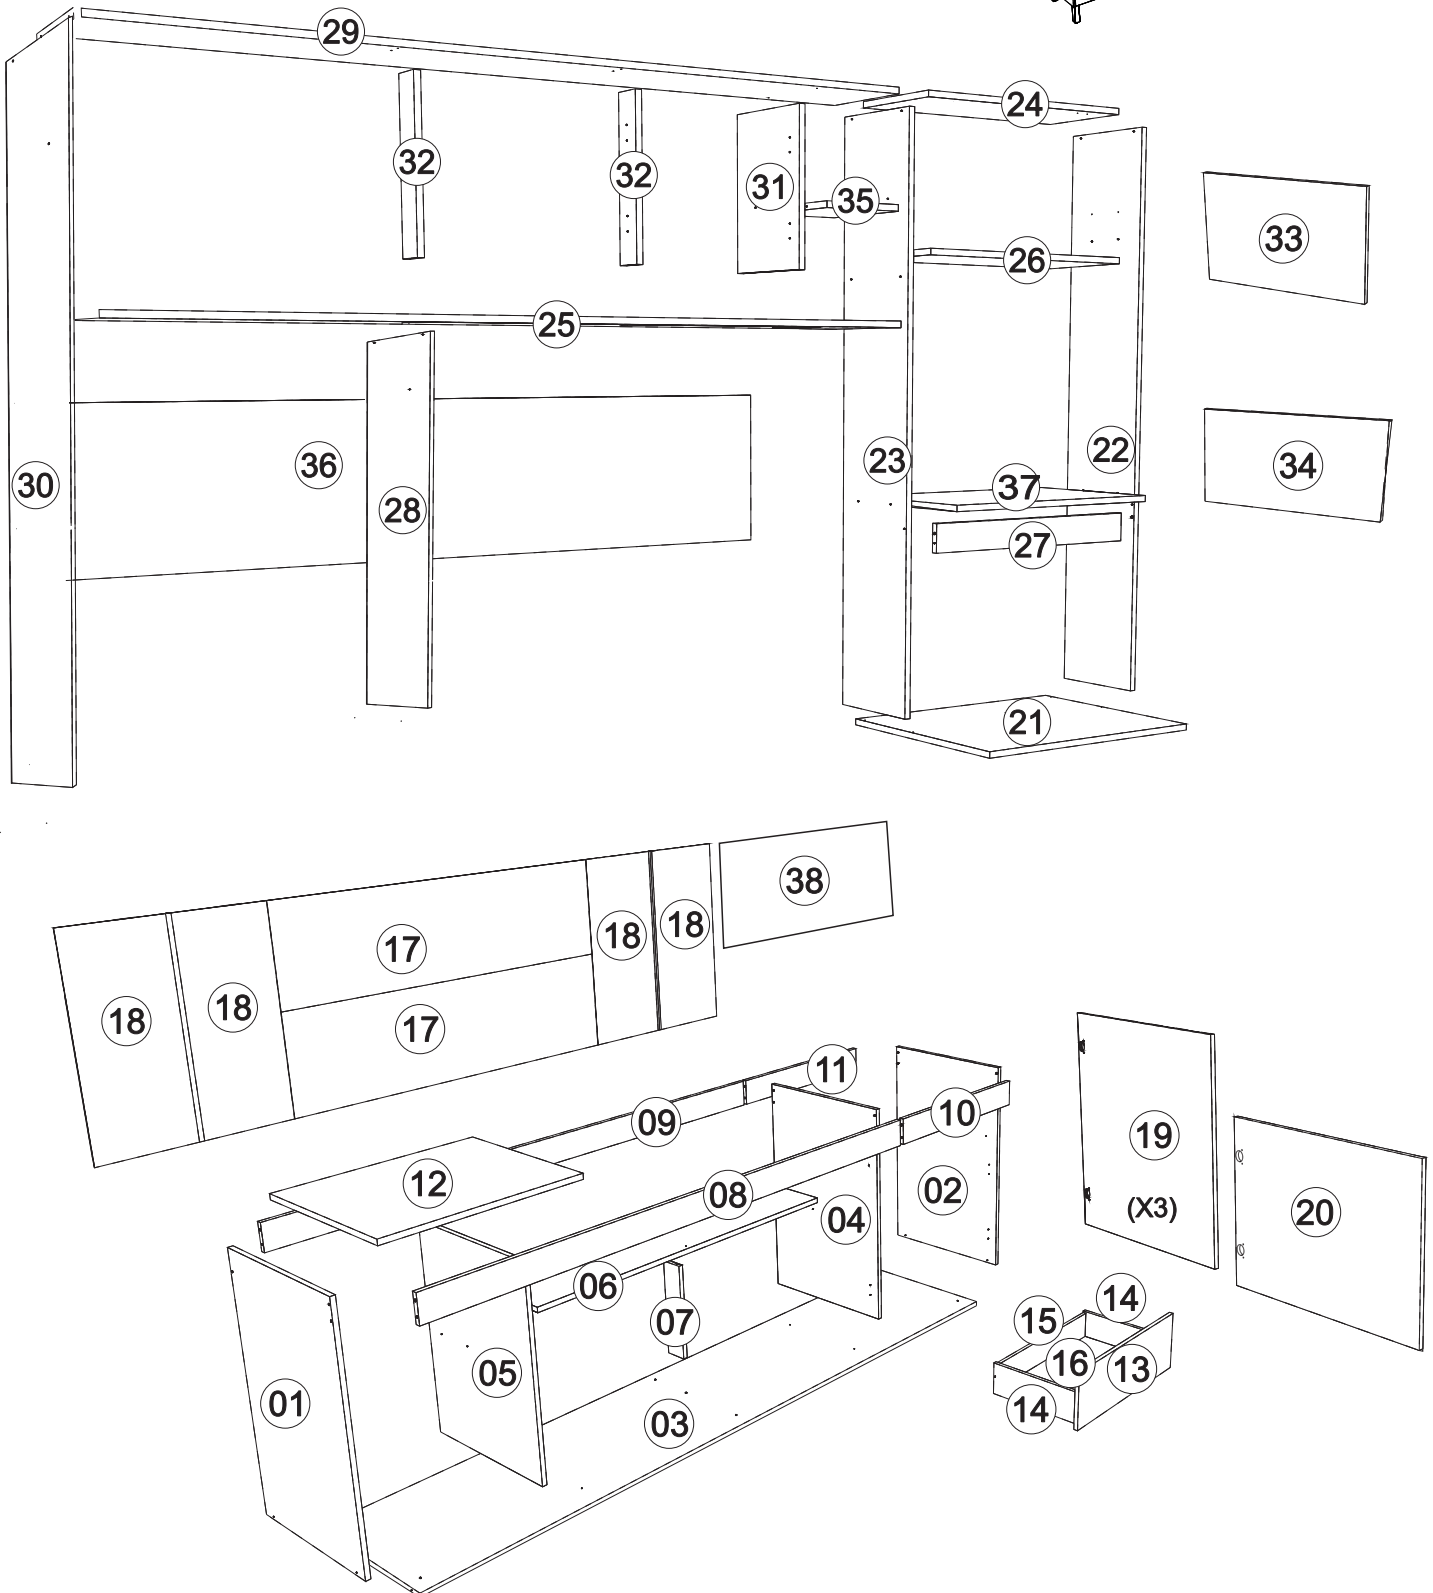

## Cozinha Zoe

Nº	CÓDIGO ASSISTÊNCIA	NOME DA PEÇA/DESCRIPCIÓN PIEZAS	MEDIDAS (mm)	QTD.	CÓDIGO DAS PEÇAS/ CÓDIGO PIEZAS	
					FREIJO JADE	FREIJO NERO
01	CC035.17.00	Lateral externa direita/Lateral derecha	670x497x15	01	211410	211410
02	CC035.18.00	Lateral externa esquerda/Lateral izquierda	670x497x15	01	211411	211411
03	CC035.01.00	Base inferior/Base inferior	2424x497x15	01	212083	212083
04	CC035.19.00	Lateral interna direita/Lateral interna derecha	655x497x15	01	211412	211412
05	CC035.19.01	Lateral interna esquerda/Lateral interna esquerda	580x497x15	01	211414	211414
06	CC035.02.00	Base interna/Base interna	1201x250x15	01	206761	206761
07	CC035.06.01	Ripa batente/Liston	286x75x15	01	207126	207126
08	CC035.28.00	Ripa de sustentacao frontal/Liston de sustentacion frontal	1814x75x15	01	211413	211413
09	CC035.28.01	Ripa de sustentacao tras/Liston de sustentacion tras	1814x75x15	01	206759	206759
10	CC035.28.02	Ripa de sustentacao frontal/Liston de sustentacion frontal	595x75x15	01	211420	211420
11	CC035.28.03	Ripa de sustentacao tras/Liston de sustentacion tras	595x75x15	01	206706	206706
12	CC035.33.00	Tampo balcao/Tapa balcon	628x512x15	01	211415	211415
13	CC035.14.00	Frete de gaveta	605x182x15	01	211545	206707
14	CC035.15.00	Lateral de gavete	350x100x12	02	206792	206792
15	CC035.29.00	Ripa traseira de gavete/Liston trasero de gaveta	547x80x12	01	206753	206753
16	CC035.34.00	Forro de gaveta	570x355x2,5	01	206750	206750
17	CC035.13.00	Forro de balcao/Forro balcon	1215x295x2,5	02	206751	206751
18	CC035.13.01	Forro de balcao/Forro balcon	610x304x2,5	04	206704	206704
19	CC035.25.00	Porta balcao/Puerta balcon	606x594x15	03	211546	206708
20	CC035.25.01	Porta balcao menor/Puerta menor balcon	606x410x15	01	211547	206709
21	CC035.33.01	Tampo torre/Tapa torre	625x512x15	01	211416	211416
22	CC035.17.01	Lateral externa direita/Lateral derecha	1265x250x15	01	211482	211482
23	CC035.18.01	Lateral externa esquerda/Lateral izquierda	1265x250x15	01	211481	211481
24	CC035.05.01	Base superior	595x250x15	01	211418	211418
25	CC035.01.01	Base inferior	1814x250x15	01	212034	212034
26	CC035.02.01	Base interna	595x250x15	01	211417	211417
27	CC035.28.04	Ripa de sustentacao/Liston de sustentacion	595x50x15	01	212039	212039
28	CC035.19.04	Lateral interna	875x250x15	01	211486	211486
29	CC035.05.00	Base superior	1814x250x15	01	211483	211483
30	CC035.18.02	Lateral externa esquerda/Lateral izquierda	1265x250x15	01	211485	211485
31	CC035.19.03	Lateral interna	360x250x15	01	211487	211487
32	CC035.06.00	Ripa batente/Travesano frontal	360x70x15	02	212020	212026
33	CC035.25.02	Porta aereo/Puerta de aereo	994x368x15	01	211423	211423
34	CC035.25.03	Porta aereo/Puerta de aereo	606x368x15	01	211422	211422
35	CC035.02.02	Base interna	250x200x15	01	211484	211484
36	CC035.13.02	Forro aereo/Forro aereo	1614x374x2,5	01	206752	206752
37	CC035.02.03	Base interna	595x380x15	01	211419	211419
38	CC035.13.03	Forro	610x330x2,5	01	211425	211425