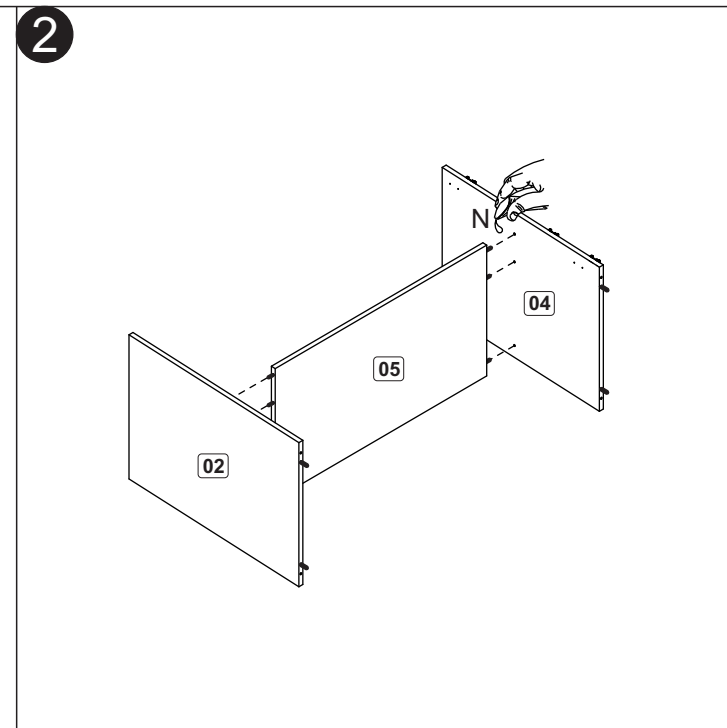

Trena
Cinta de medición
Measuring tape

Martelo
Martillo
Hammer

Furadeira
Taladro
Drill machine