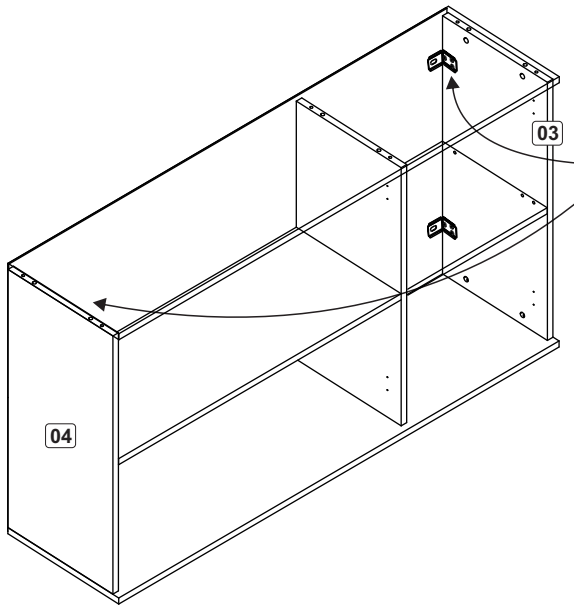

6

Fixação na parede
Fijación en la pared
Fixed in the wall

7