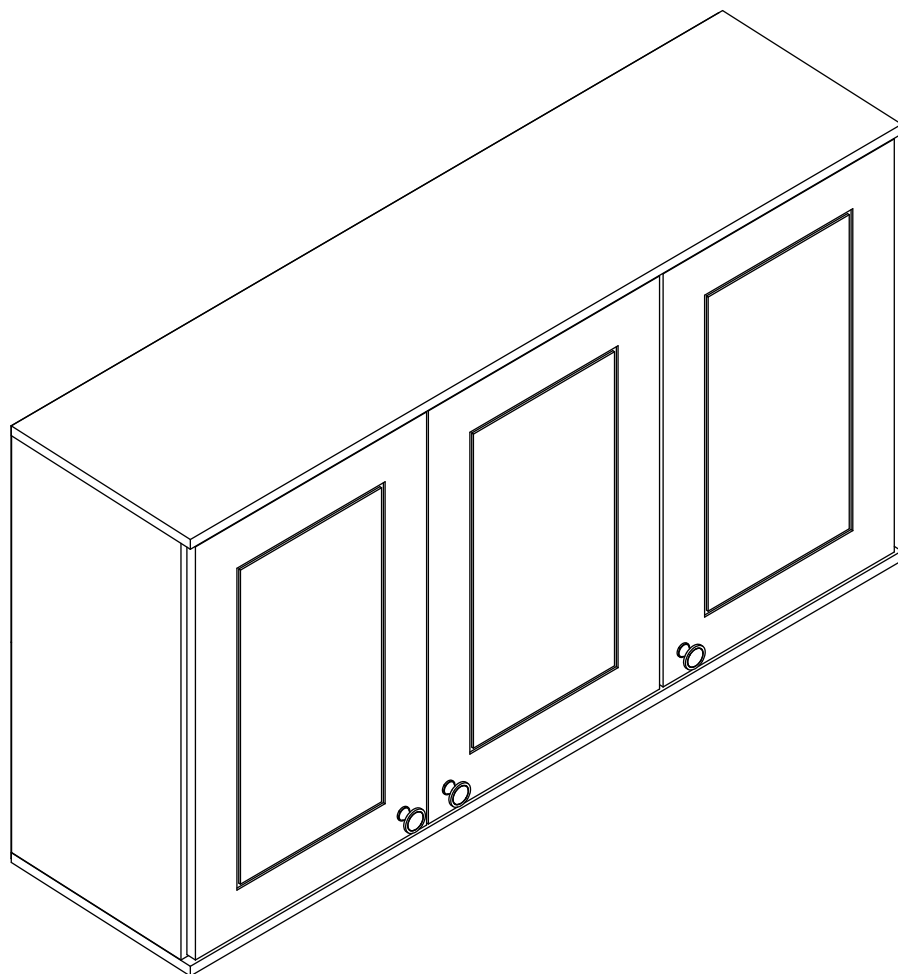

Regulagem Profundidade
Reglaje Profundidade
Depth Adjustment

8 Montagem Gaveta
Montaje Cajone
Assembly Drawer

4x

CA201 - Aéreo 3 portas
CA201 - Armário 3 puertas
CA201 - 3 door wall cabinet

Ferragens/Herrajes/Hardware