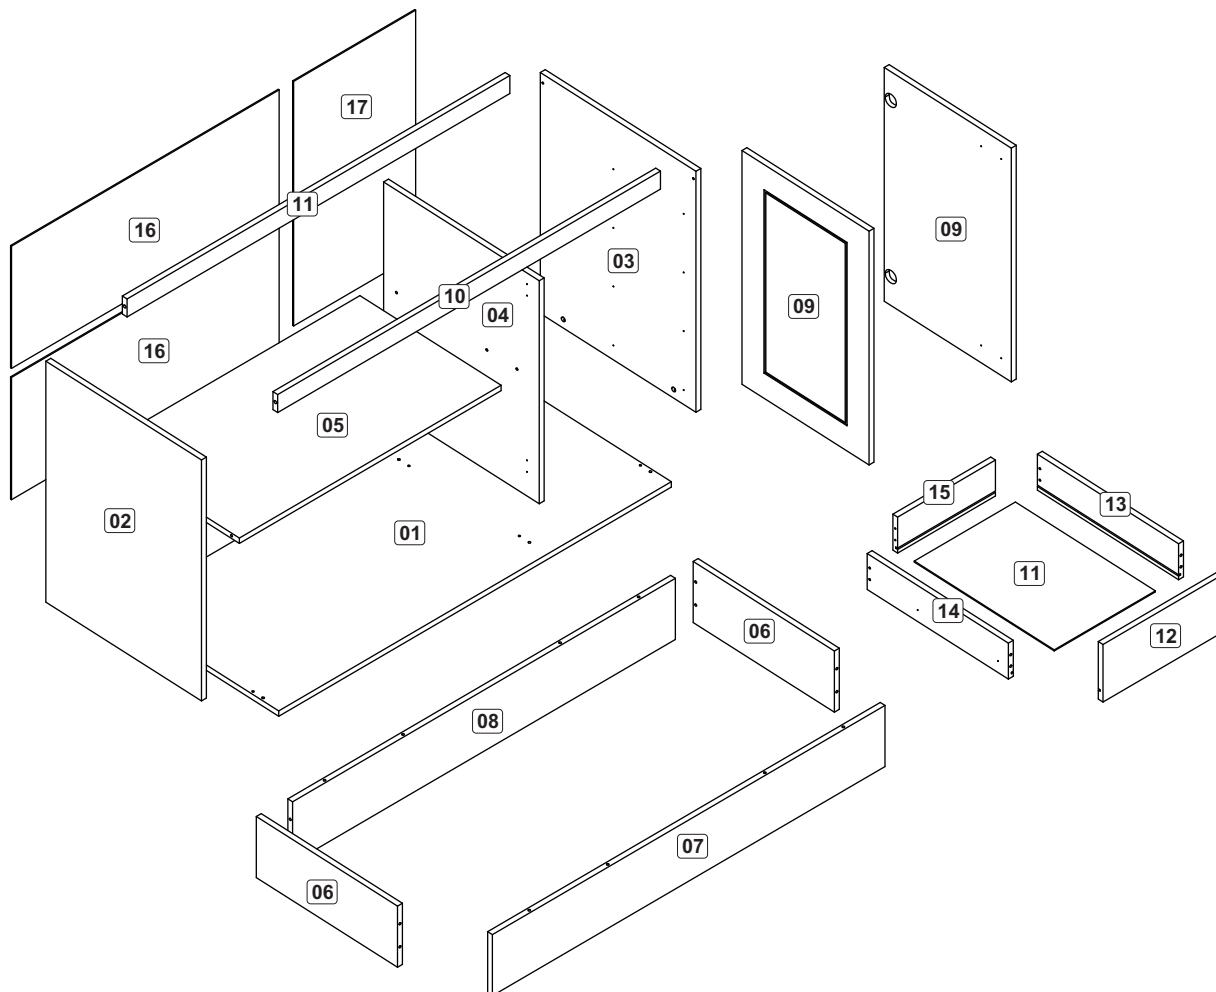

Relação de peças/ Relación de las piezas/Parts list

01	100.0012	Base/Base/Base	01	1200x513x15
02	102.0022	Lateral esquerda/Lateral izquierda/Left side	01	670x496x15
03	102.0015	Lateral direita/Lateral derecha/Right side	01	670x496x15
04	103.0014	Divisão/Divisoria/Division	01	620x496x15
05	104.0014	Prateleira fixa/Repisa fija/Fixed shelf	01	800x450x15
06	108.0008	Rodapé lateral/Zócalo lateral Side baseboard	02	450x170x15
07	108.0013	Rodapé dianteiro/Zócalo delantero Front baseboard	01	1200x170x15
08	108.0014	Rodapé traseiro/Zócalo trasero Back baseboard	01	1170x170x15
09	109.0005	Porta/Puerta/Door	02	650x405x15
10	111.0004	Travessa/Travessaño/Crossbar	02	1170x50x15
11	500.0022	Fundo de gaveta/Fondo cajón/Drawer bottom	04	446x309x3
12	200.0005	Frente de gaveta/Frente cajón/Drawer front	04	365x160x15
13	201.0007	Lateral gav direita/Lateral cajón derecha Right drawer side	04	450x100x15
14	201.0008	Lateral gav esquerda/Lateral cajón izquierda Left drawer side	04	450x100x15
15	202.0006	Costa gaveta/Revés cajón/Drawer back	04	299x100x15
16	500.0020	Costa/Revés/Back	02	818x340x3
17	500.0021	Costa/Revés/Back	01	680x373x3

VOCÊ VAI PRECISAR DE / USTED NECESITARÁ / YOU WILL NEED

Ferramentas não fornecidas / Herramientas no incluidas / Tools not supplied