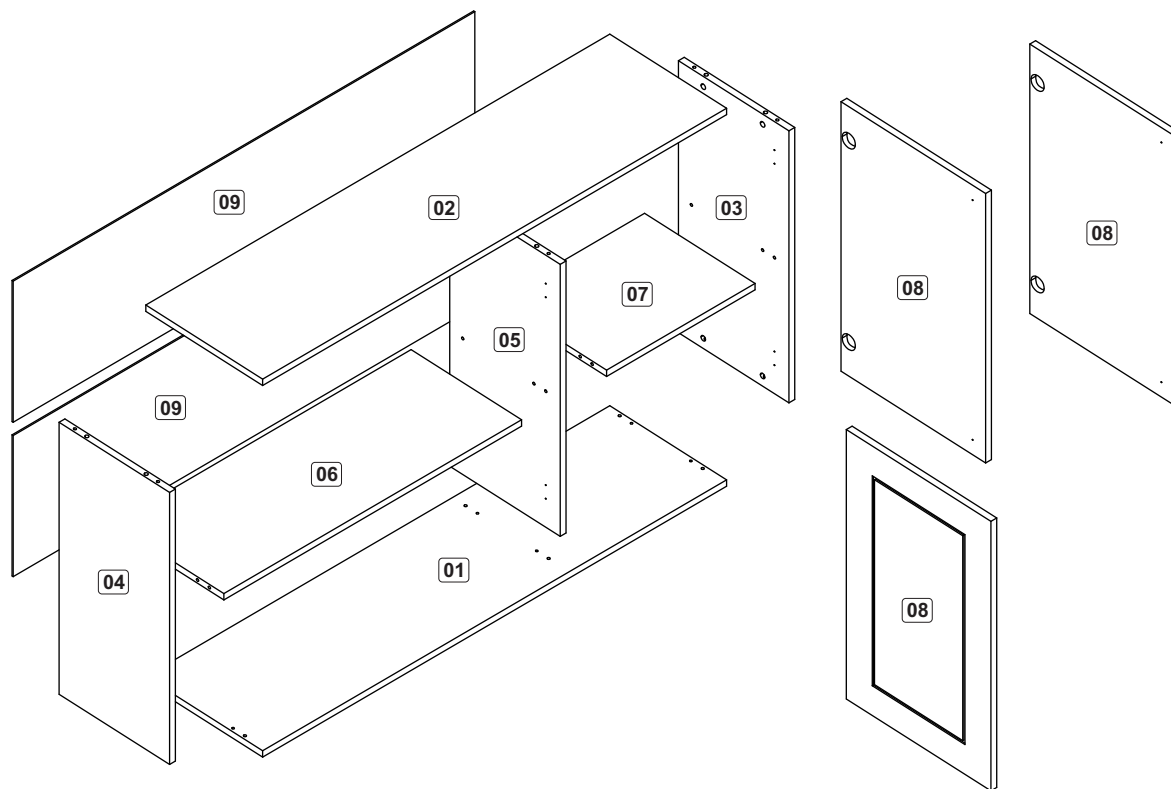

Relação de peças/ Relación de las piezas/Parts list

01	100.0004	Base/Base/Base	01	1200x315x15
02	101.0003	Tampo/Tapa/Top	01	1200x315x15
03	102.0007	Lateral direita/Lateral derecha/Right side	01	640x298x15
04	102.0008	Lateral esquerda/Lateral izquierda/Left side	01	640x298x15
05	103.0010	Divisória/Divisoria/Division	01	640x298x15
06	104.0010	Prateleira fixa/Repisa fija/Fixed shelf	01	770x298x15
07	104.0011	Prateleira fixa/Repisa fija/Fixed shelf	01	384x298x15
08	109.0006	Porta/Puerta/Door	03	634x390x15
09	500.0007	Costa/Revés/Back	02	1194x332x3

VOCÊ VAI PRECISAR DE / USTED NECESITARÁ / YOU WILL NEED

Ferramentas não fornecidas / Herramientas no incluidas / Tools not supplied