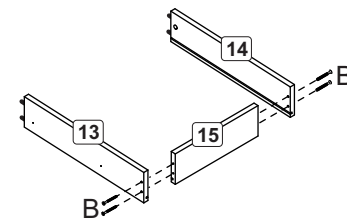

8 Montagem Gaveta
Montaje Cajone
Assembly Drawer

4x