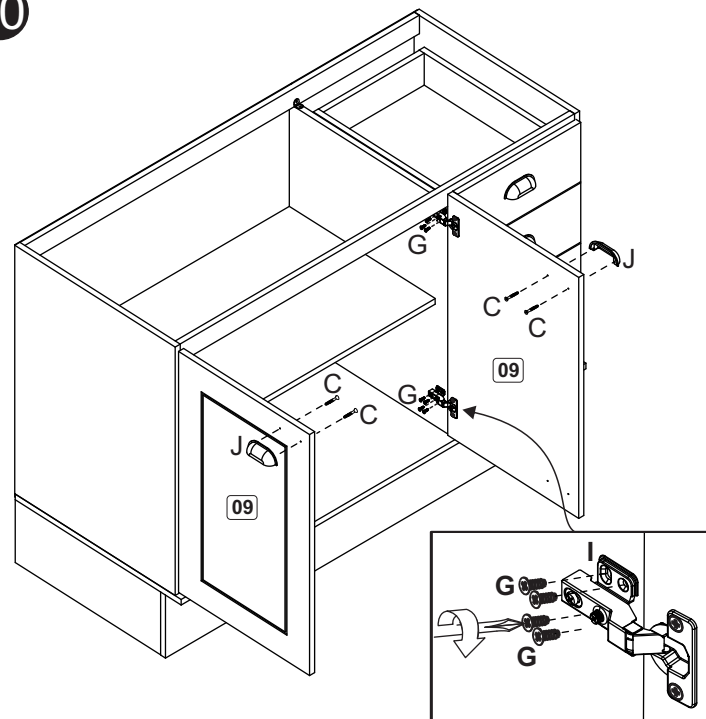

Martelo
Martillo
Hammer

Furadeira
Taladro
Drill machine

6

7

9

10

Regulagem Vertical
Reglaje Vertical
Vertical Adjustment

Regulagem Horizontal
Reglaje Horizontal
Horizontal Adjustment

Regulagem Profundidade
Reglaje Profundidade
Depth Adjustment

8 Montagem Gaveta
Montaje Cajone
Assembly Drawer

4x

CA201 - Aéreo 3 portas
CA201 - Armário 3 puertas
CA201 - 3 door wall cabinet

Ferragens/Herrajes/Hardware