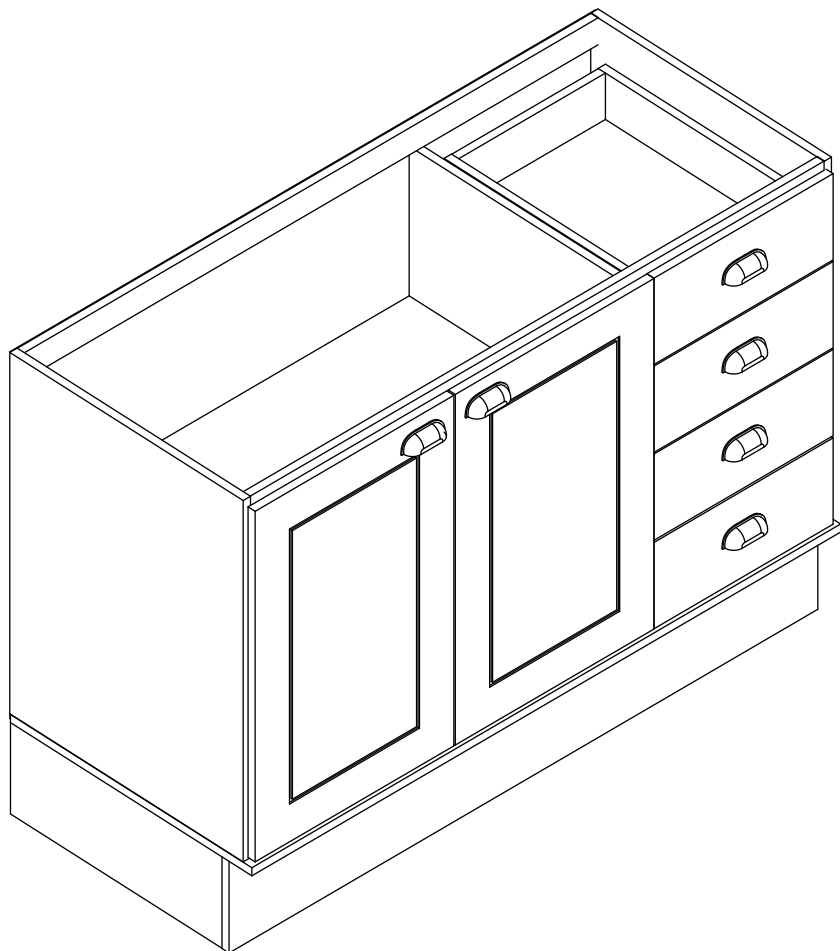

CA200 - Balcão Pia
CA200 - Balcón Fregadero
CA200 - Sink Cabinet

Ferragens/Herrajes/Hardware

A		Cavilha Clavija Dowel 6x30	44
B		Parafuso chato Tornillo de cabeza plana Flat head screw 4,0x40	16
C		Parafuso chato Tornillo de cabeza plana Flat head screw 3,5x25	12
D		Tambor minifix Cojinete minifix Minifix nut	18
E		Fixador de costas Fijador de fondo Fixer back	10
F		Prego Clavo Nail 10x10	50
G		Parafuso chato Tornillo de cabeza plana Flat head screw 3,5x14	100
H		Cantoneira plástica Pieza L plastica Plastic angle bracket 20x20x42mm	08
I		Dobradiça com calço Bisagra con calzo Hinge with shim	04
J		Puxador Tirador Handle	06
K		Parafuso minifix Tornillo minifix Minifix screw	18
L		Sapata Apoyo plastico Plastic support	10
M		Corrediça 350mm Corredera 350mm Sliding 350mm	04
N		Cola Pegamento Glue	01
O		Cantoneira Pieza L metálica Metal corner	02
P		Tapa furo Tapa agujero Hole cover	10