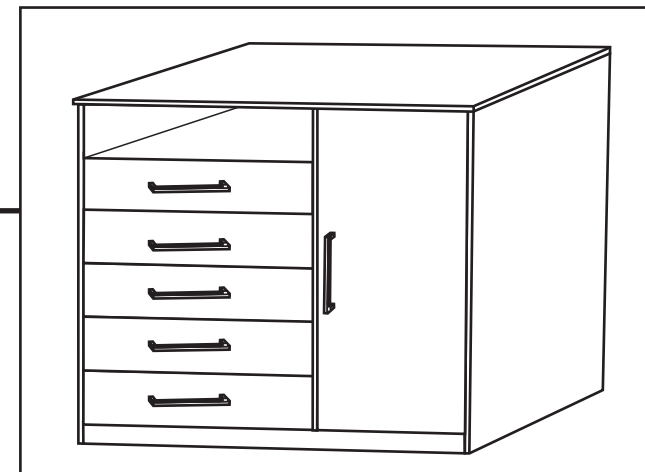

CÔMODA

REF.: CM 7051 RUBI

MANUAL DE MONTAGEM

INSTRUCCIONES DE ARMADO

ASSEMBLE INSTRUCTIONS

FERRAGENS / HERRAJES / IRONWORKS

A		Cavilhas 6 x 30 Tacos Pegs
B		Puxador Tirador Handle
C		Parafuso 3,5 x 40 Tornillo 3,5 x 40 Screw 3,5 x 40
D		Prego 10 x 10 Taxa 10 x 10 Nail 10 x 10
E		Cantoneira Acorrale Corner
F		Parafuso 3,5 x 12 Tornillo 3,5 x 12 Screw 3,5 x 12
G		Parafuso 3,5 x 30 Tornillo 3,5 x 30 Screw 3,5 x 30
H		Parafuso 3,5 x 40 Tornillo 3,5 x 40 Screw 3,5 x 40
I		Corrediça Metalica Corrediza Slider
J		Suporte Apoyo Support
K		Cola Cola Glues
L		Sapata Zapato Shoe
M		Dobradiça Bisagra Hinge
N		Parafuso 3,0 x 20 Tornillo 3,0 x 20 Screw 3,0 x 20
O		Prego 13 x 18 Taxa 13 x 18 Nail 13 x 18