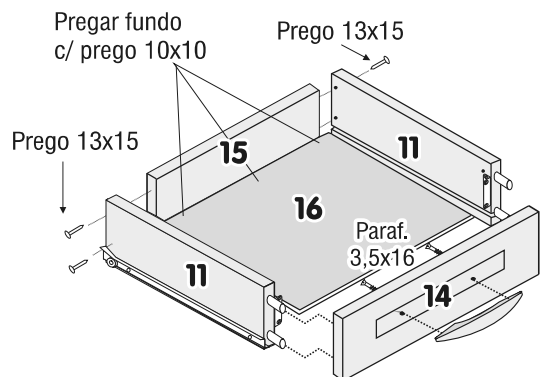

**CÔMODA
AMAZONAS
5 GAVETAS**

RELAÇÃO DE PEÇAS

Nº ID	DESCRIÇÃO	COD. PEÇAS	DIMENSÕES (MM)	QTD
1	RODAPÉ FRONTAL	205	670 X 55 X 21	2
2	LATERAL DIREITA	208	927 X 405 X 21	1
3	LATERAL ESQUERDA	209	927 X 405 X 21	1
4	TAMPO SUPERIOR MDF 15 MM	196	725 X 450 X 15	1
5	TRAVA COM FURO PARA BATENTE	203	670 X 30 X 21	2
6	TRAVA LATERAIS SEM FURO	202	670 X 30 X 21	2
7	BATENTE PEQUENO PREGADO E MARGADO	2067	218 X 57 X 21	1
8	BATENTE PEQUENO SEM PREGAR	204	218 X 57 X 21	1
9	COSTA	195	700 X 450 X 2,5	2
10	FRENTE DE GAVETA PEQUENA	211	330 X 218 X 21	2
11	LATERAL DE GAVETA	277	400 X 110 X 15	10
12	TRASEIRO DE GAVETA PEQUENA	512	252 X 80 X 15	2
13	FUNDO DE GAVETA PEQUENA	192	275 X 408 X 2,5	2
14	FRENTE DE GAVETA GRANDE	210	690 X 218 X 21	3
15	TRASEIRO DE GAVETA GRANDE	510	618 X 80 X 15	3
16	FUNDO DE GAVETA GRANDE	190	630 X 408 X 2,5	3
17	PERFIL H	2068	700	1
18	KIT DE PÉS	2029		1
19	KIT DE FERRAGEM	493		1
20	PAR DE CORREDIÇAS	624	400	5

GAVETA GRANDE

GAVETA PEQUENA

**SUPORTE ANGULAR
SOMENTE FUNDO GAVETA GRANDE**