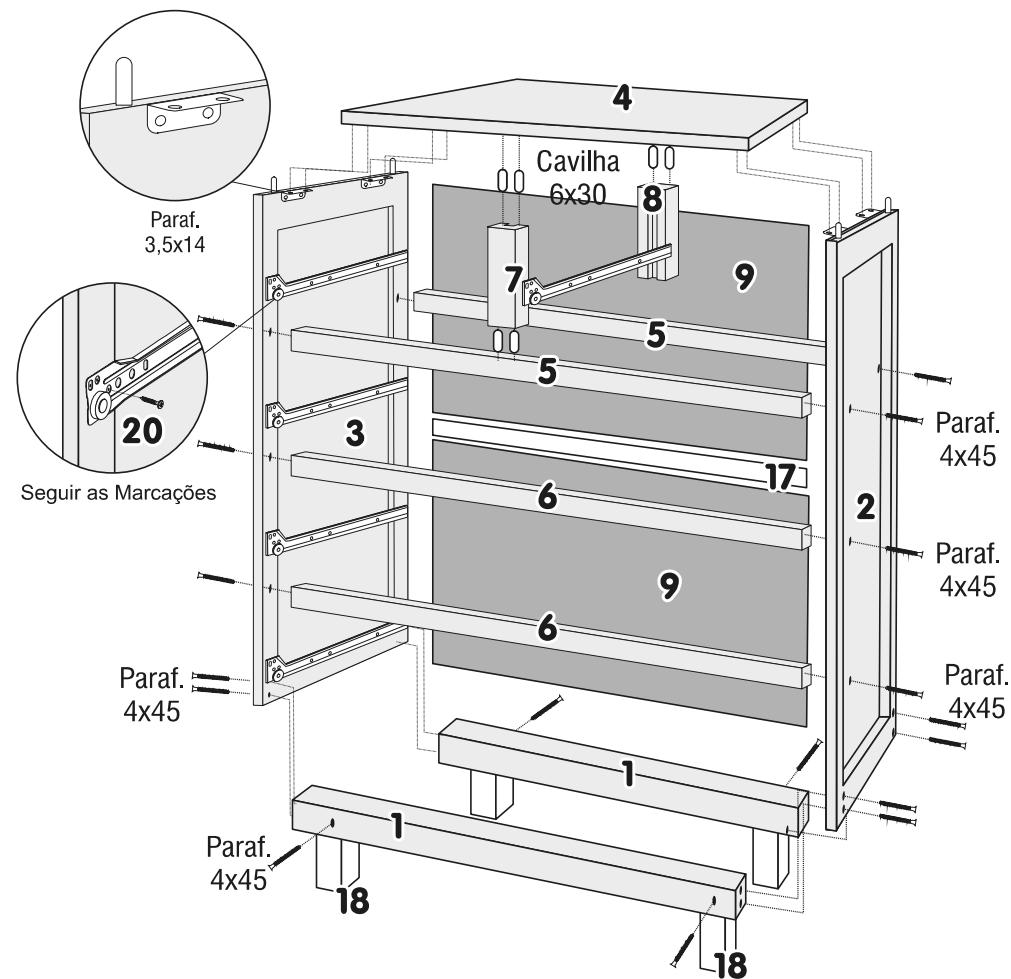

**CÔMODA
AMAZONAS
5 GAVETAS**

RELAÇÃO DE PEÇAS

Nº ID	DESCRIÇÃO	COD. PEÇAS	DIMENSÕES (MM)	QTD
1	RODAPÉ FRONTAL	205	670 X 55 X 21	2
2	LATERAL DIREITA	208	927 X 405 X 21	1
3	LATERAL ESQUERDA	209	927 X 405 X 21	1
4	TAMPO SUPERIOR MDF 15 MM	196	725 X 450 X 15	1
5	TRAVA COM FURO PARA BATENTE	203	670 X 30 X 21	2
6	TRAVA LATERAIS SEM FURO	202	670 X 30 X 21	2
7	BATENTE PEQUENO PREGADO E MARGADO	2067	218 X 57 X 21	1
8	BATENTE PEQUENO SEM PREGAR	204	218 X 57 X 21	1
9	COSTA	195	700 X 450 X 2,5	2
10	FRENTE DE GAVETA PEQUENA	211	330 X 218 X 21	2
11	LATERAL DE GAVETA	277	400 X 110 X 15	10
12	TRASEIRO DE GAVETA PEQUENA	512	252 X 80 X 15	2
13	FUNDO DE GAVETA PEQUENA	192	275 X 408 X 2,5	2
14	FRENTE DE GAVETA GRANDE	210	690 X 218 X 21	3
15	TRASEIRO DE GAVETA GRANDE	510	618 X 80 X 15	3
16	FUNDO DE GAVETA GRANDE	190	630 X 408 X 2,5	3
17	PERFIL H	2068	700	1
18	KIT DE PÉS	2029		1
19	KIT DE FERRAGEM	493		1
20	PAR DE CORREDIÇAS	624	400	5

GAVETA GRANDE

GAVETA PEQUENA

**SUPORTE ANGULAR
SOMENTE FUNDO GAVETA GRANDE**