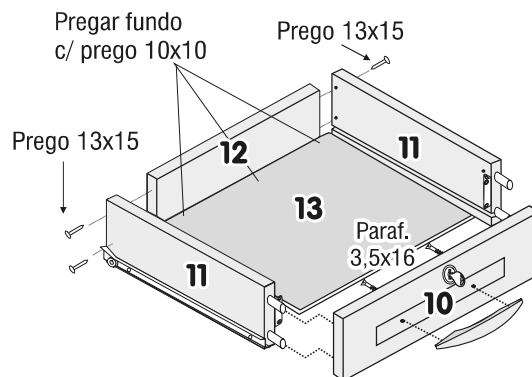

**CÔMODA
AMAZONAS
5 GAVETAS**

RELAÇÃO DE PEÇAS

Nº ID	DESCRIÇÃO	COD. PEÇAS	DIMENSÕES (MM)	QTD
1	RODAPÉ FRONTAL	205	670 X 55 X 21	2
2	LATERAL DIREITA	208	927 X 405 X 21	1
3	LATERAL ESQUERDA	209	927 X 405 X 21	1
4	TAMPO SUPERIOR MDF 15 MM	196	725 X 450 X 15	1
5	TRAVA COM FURO PARA BATENTE	203	670 X 30 X 21	2
6	TRAVA LATERAIS SEM FURO	202	670 X 30 X 21	2
7	BATENTE PEQUENO PREGADO E MARGADO	2067	218 X 57 X 21	1
8	BATENTE PEQUENO SEM PREGAR	204	218 X 57 X 21	1
9	COSTA	195	700 X 450 X 2,5	2
10	FRENTE DE GAVETA PEQUENA	211	330 X 218 X 21	2
11	LATERAL DE GAVETA	277	400 X 110 X 15	10
12	TRASEIRO DE GAVETA PEQUENA	512	252 X 80 X 15	2
13	FUNDO DE GAVETA PEQUENA	192	275 X 408 X 2,5	2
14	FRENTE DE GAVETA GRANDE	210	690 X 218 X 21	3
15	TRASEIRO DE GAVETA GRANDE	510	618 X 80 X 15	3
16	FUNDO DE GAVETA GRANDE	190	630 X 408 X 2,5	3
17	PERFIL H	2068	700	1
18	KIT DE PÉS	2029		1
19	KIT DE FERRAGEM	493		1
20	PAR DE CORREDIÇAS	624	400	5

GAVETA GRANDE

GAVETA PEQUENA

**SUPORTE ANGULAR
SOMENTE FUNDO GAVETA GRANDE**