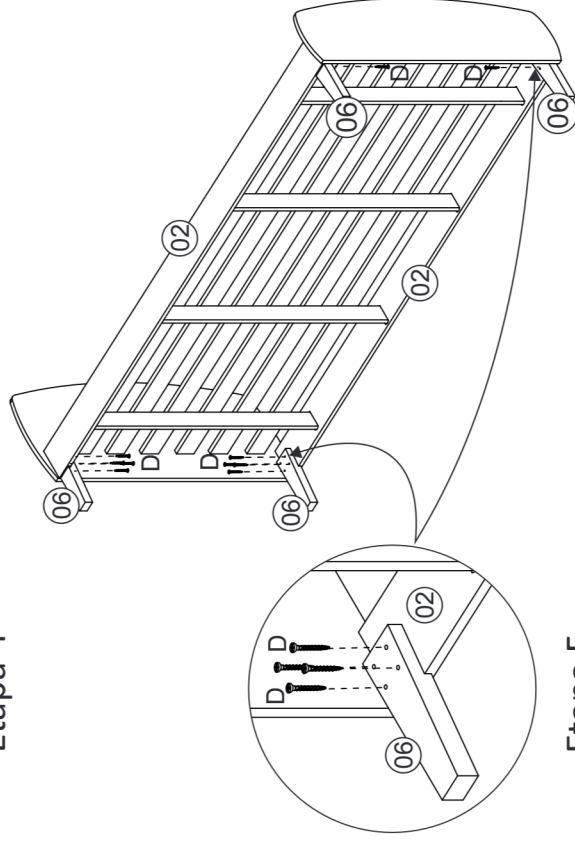

P58 - Cama Solteiro Aurora

Instrução de Montagem

Pré Montagem

Relação de ferragens

A		8x30	04
B		4,0x45	04
C		10x10	25
D		5,0x30	16
E		7,0x50	08
F		chave Allen	01

Montagem

Relação de peças

Nº	Descrição peça	Dimensão	Qtde
01	Estrado superior	1848x50x15	06
02	Barra lateral	1900x125x25	02
03	Estrado inferior	924x45x24	04
04	Cabeceira	1010x430x15	01
05	Peseira	1010x280x15	01
06	Pés	215x70x15	04

Etapa 1

Etapa 2

Etapa 4

Etapa 3

Etapa 5