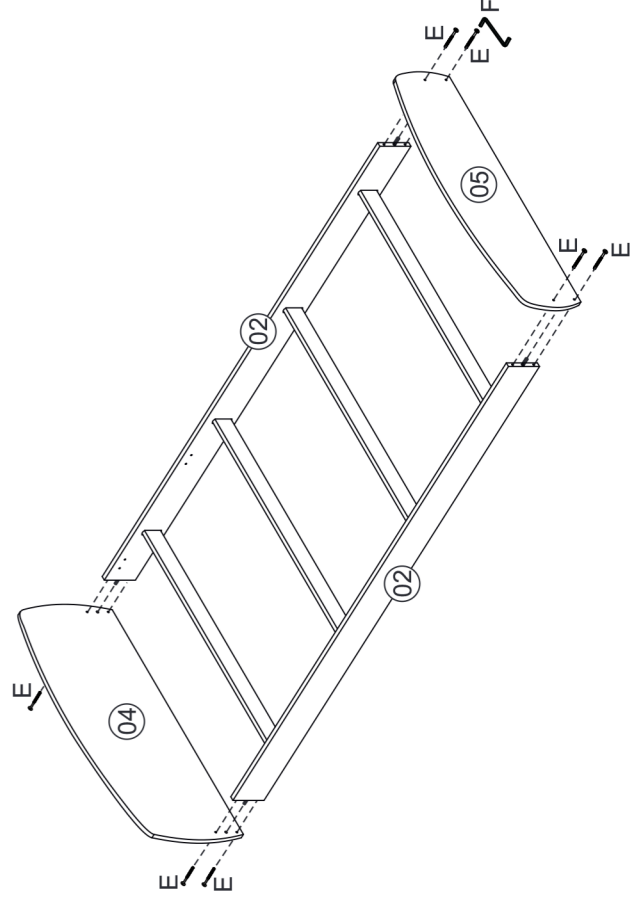

P58 - Cama Solteiro Aurora

Instrução de Montagem

Pré Montagem

Relação de ferragens

A		8x30	04
B		4,0x45	04
C		10x10	25
D		5,0x30	16
E		7,0x50	08
F		chave Allen	01

Montagem

Relação de peças

Nº	Descrição peça	Dimensão	Qtde
01	Estrado superior	1848x50x15	06
02	Barra lateral	1900x125x25	02
03	Estrado inferior	924x45x24	04
04	Cabeceira	1010x430x15	01
05	Peseira	1010x280x15	01
06	Pés	215x70x15	04

Etapa 1

Etapa 2

Etapa 4

Etapa 3

Etapa 5