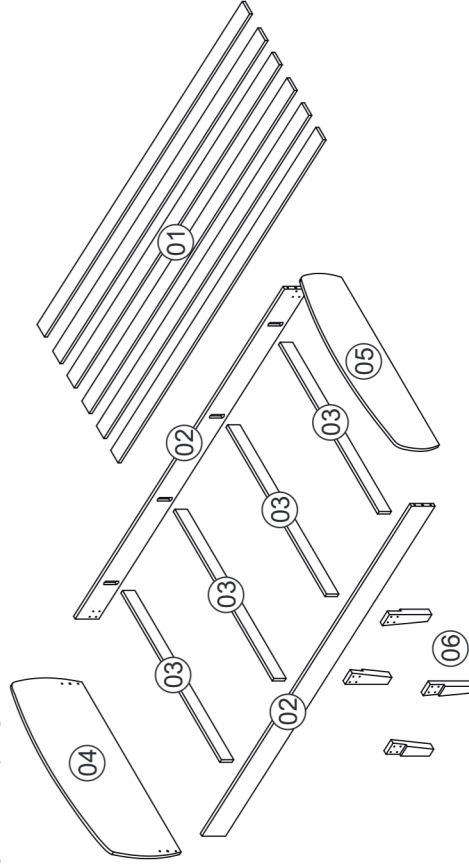

P58 - Cama Solteiro Aurora

Instrução de Montagem

Pré Montagem

Relação de ferragens

A		8x30	04
B		4,0x45	04
C		10x10	25
D		5,0x30	16
E		7,0x50	08
F		chave Allen	01

Montagem

Relação de peças

Nº	Descrição peça	Dimensão	Qtde
01	Estrado superior	1848x50x15	06
02	Barra lateral	1900x125x25	02
03	Estrado inferior	924x45x24	04
04	Cabeceira	1010x430x15	01
05	Peseira	1010x280x15	01
06	Pés	215x70x15	04

Etapa 1

Etapa 2

Etapa 4

Etapa 3

Etapa 5