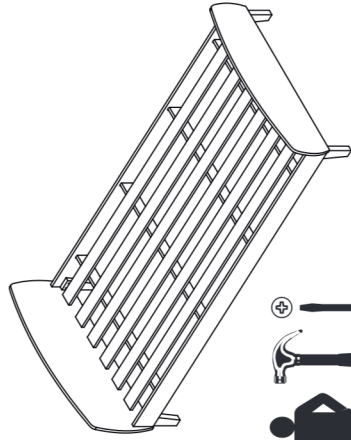

P58 - Cama Solteiro Aurora

Instrução de Montagem

Pré Montagem

Relação de ferragens

A		8x30	04
B		4,0x45	04
C		10x10	25
D		5,0x30	16
E		7,0x50	08
F		chave Allen	01

Montagem

Relação de peças

Nº	Descrição peça	Dimensão	Qtde
01	Estrado superior	1848x50x15	06
02	Barra lateral	1900x125x25	02
03	Estrado inferior	924x45x24	04
04	Cabeceira	1010x430x15	01
05	Peseira	1010x280x15	01
06	Pés	215x70x15	04