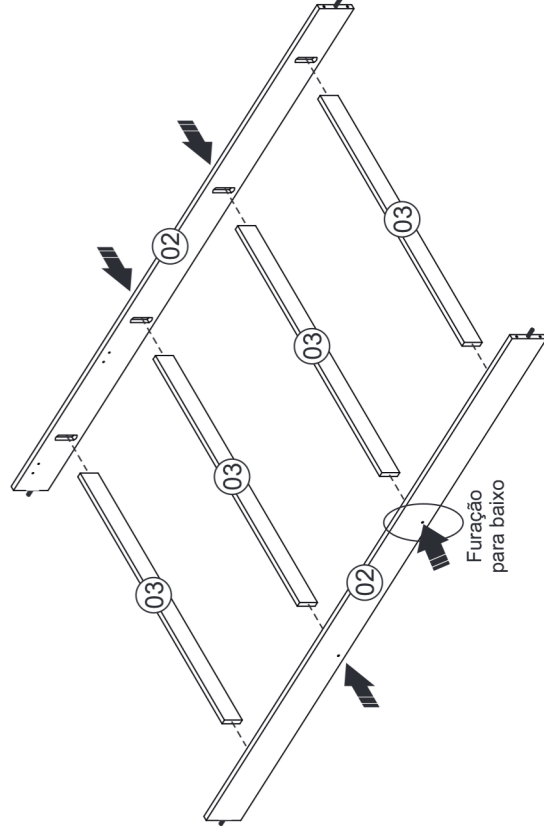

P58 - Cama Solteiro Aurora

Instrução de Montagem

Pré Montagem

Relação de ferragens

A		8x30	04
B		4,0x45	04
C		10x10	25
D		5,0x30	16
E		7,0x50	08
F		chave Allen	01

Montagem

Relação de peças

Nº	Descrição peça	Dimensão	Qtde
01	Estrado superior	1848x50x15	06
02	Barra lateral	1900x125x25	02
03	Estrado inferior	924x45x24	04
04	Cabeceira	1010x430x15	01
05	Peseira	1010x280x15	01
06	Pés	215x70x15	04

Etapa 1

Etapa 2

Etapa 4

Etapa 3

Etapa 5