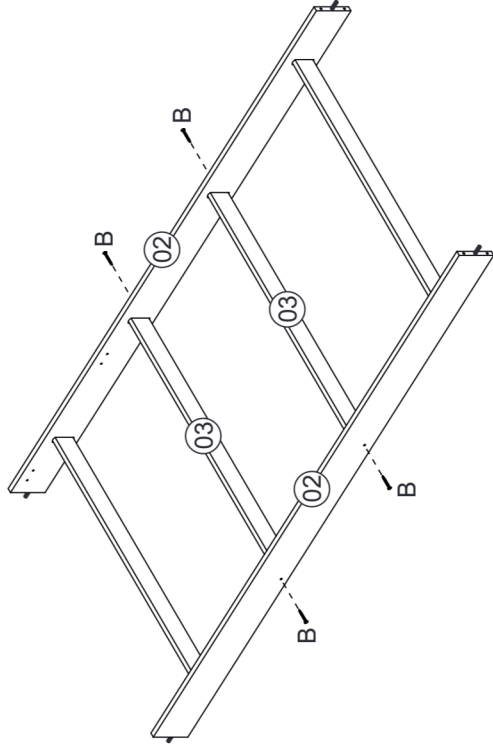

P58 - Cama Solteiro Aurora

Instrução de Montagem

Pré Montagem

Relação de ferragens

A		8x30	04
B		4,0x45	04
C		10x10	25
D		5,0x30	16
E		7,0x50	08
F		chave Allen	01

Montagem

Relação de peças

Nº	Descrição peça	Dimensão	Qtde
01	Estrado superior	1848x50x15	06
02	Barra lateral	1900x125x25	02
03	Estrado inferior	924x45x24	04
04	Cabeceira	1010x430x15	01
05	Peseira	1010x280x15	01
06	Pés	215x70x15	04

Etapa 1

Etapa 2

Etapa 4

Etapa 3

Etapa 5