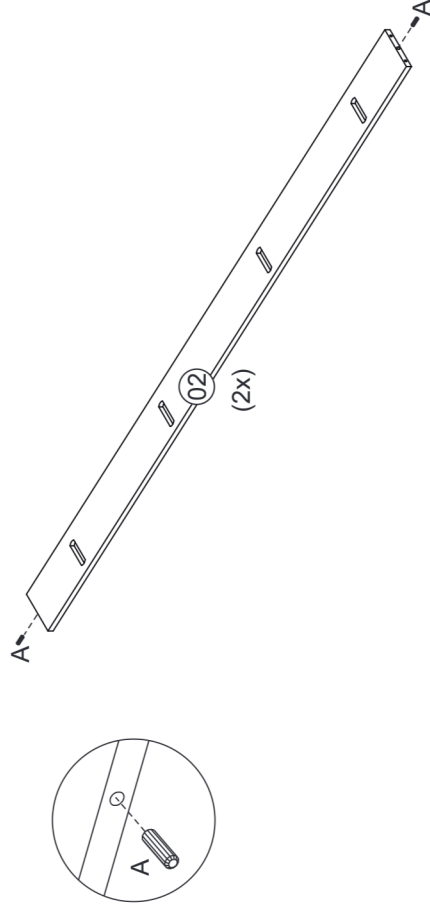

P58 - Cama Solteiro Aurora

Instrução de Montagem

Pré Montagem

Relação de ferragens

A		8x30	04
B		4,0x45	04
C		10x10	25
D		5,0x30	16
E		7,0x50	08
F		chave Allen	01

Montagem

Relação de peças

Nº	Descrição peça	Dimensão	Qtde
01	Estrado superior	1848x50x15	06
02	Barra lateral	1900x125x25	02
03	Estrado inferior	924x45x24	04
04	Cabeceira	1010x430x15	01
05	Peseira	1010x280x15	01
06	Pés	215x70x15	04

Etapa 1

Etapa 2

Etapa 4

Etapa 3

Etapa 5