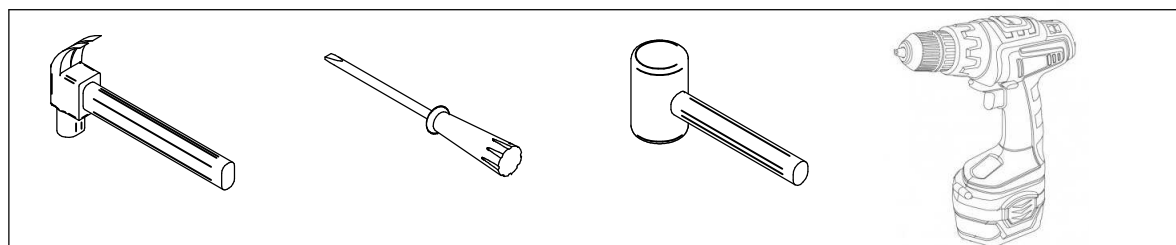

Ferramentas Necessárias Herramientas Necesarias

Antes de montar seu móvel, leia cuidadosamente o Manual de Instruções e o mantenha para futuras consultas.

OBRIGADO.

Antes de pegar el móvil, por favor lea el manual de instrucciones y consérvelo para consultas futuras.

Gracias.