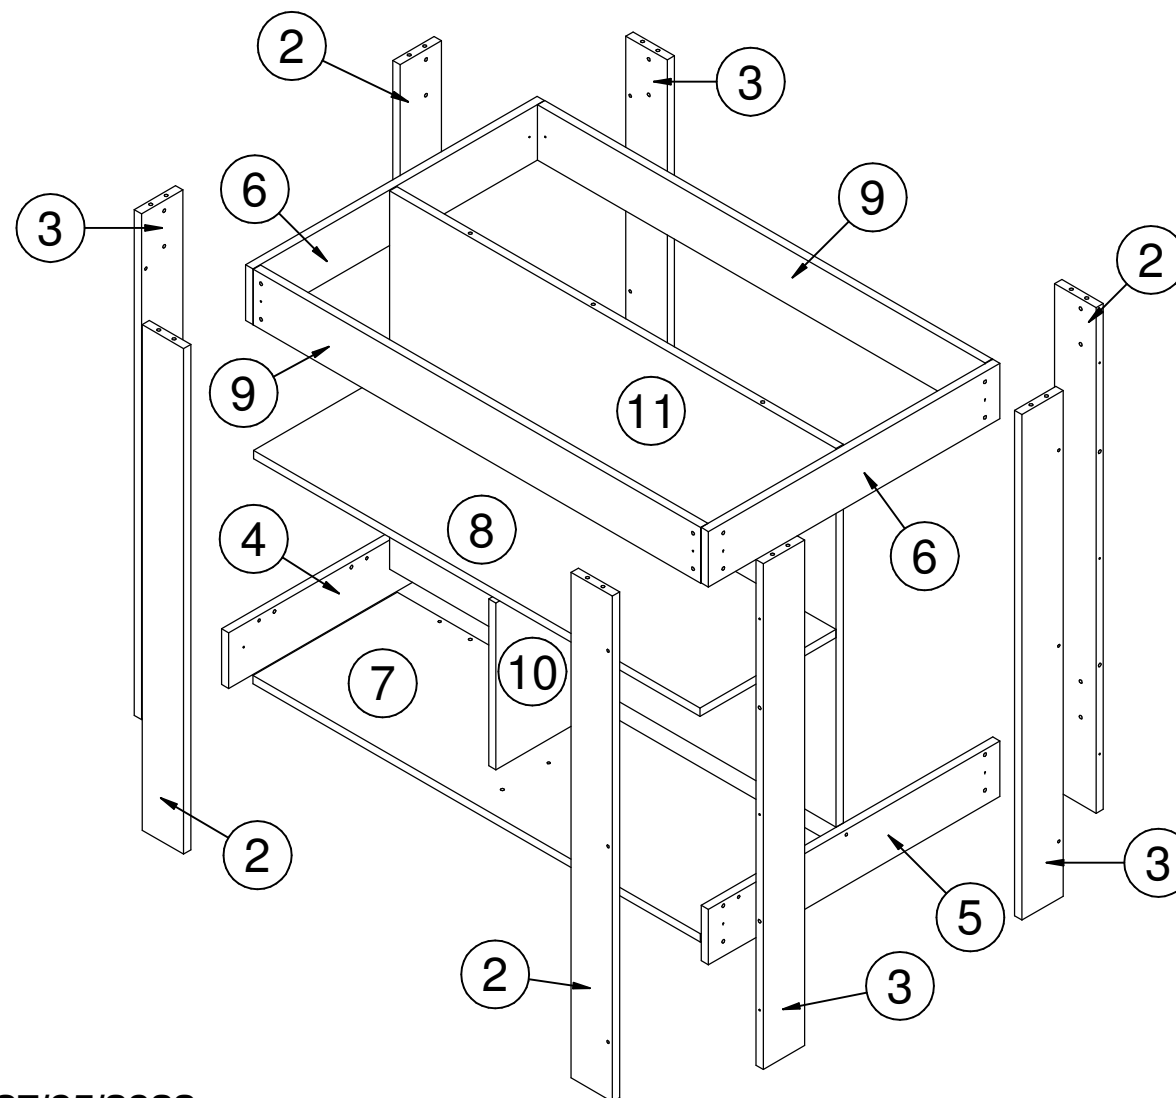

Rev.: 00 - 27/05/2022