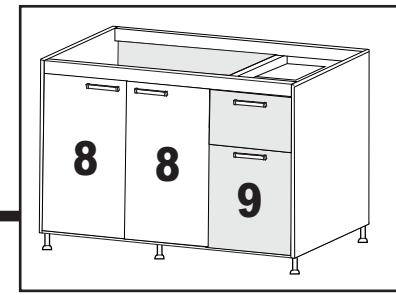

MANUAL DE MONTAGEM

INSTRUCCIONES DE ARMADO

ASSEMBLY INSTRUCTIONS