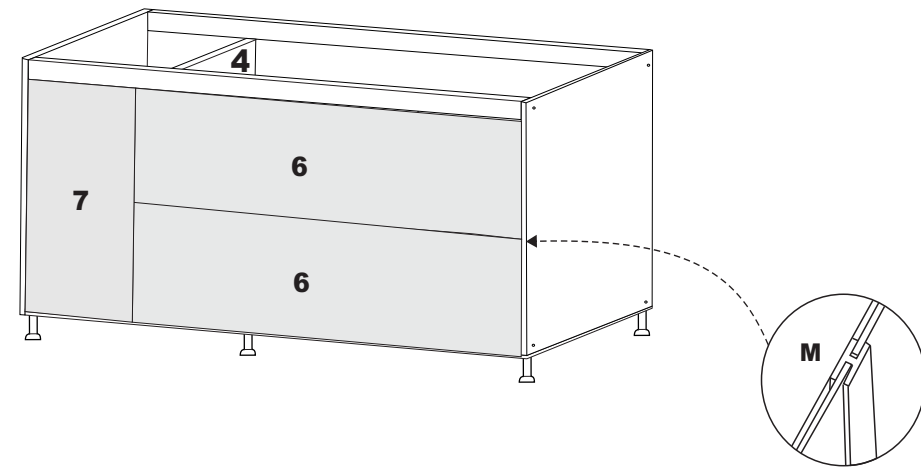

MANUAL DE MONTAGEM

INSTRUCCIONES DE ARMADO

ASSEMBLE INSTRUCTIONS

FERRAGENS / HERRAJES / IRONWORKS

A		Parafuso 3,5 x 12 tornillo 3,5 x 12 Screw 3,5 x 12
B		Puxador Tirador Handle
C		Parafuso 3,0 x 20 tornillo 3,0 x 20 Screw 3,0 x 20
D		Prego 10 x 10 Taxa 10 x 10 Nail 10 x 10
E		Cantoneira Cantoneira Cantoneira
F		Parafuso 3,5 x 30 tornillo 3,5 x 30 Screw 3,5 x 30
G		Cavilhas 6 x 30 Tacos Pegs
H		Corrediça Metálica Corrediza Metalic Slider
I		Parafuso 3,5 x 40 tornillo 3,5 x 40 Screw 3,5 x 40
J		Dobradiça Bisagra Hinge
K		Prego 13 x 15 Taxa 13 x 15 Nail 13 x 15
L		Pé Pie Shoe
M		Perfil H 779mm Profile H 779mm Perfil H 779mm
N		Calço p/ dobradiça Calzo w / bisagra Shim w / hinge
O		Suporte Apoyo Support