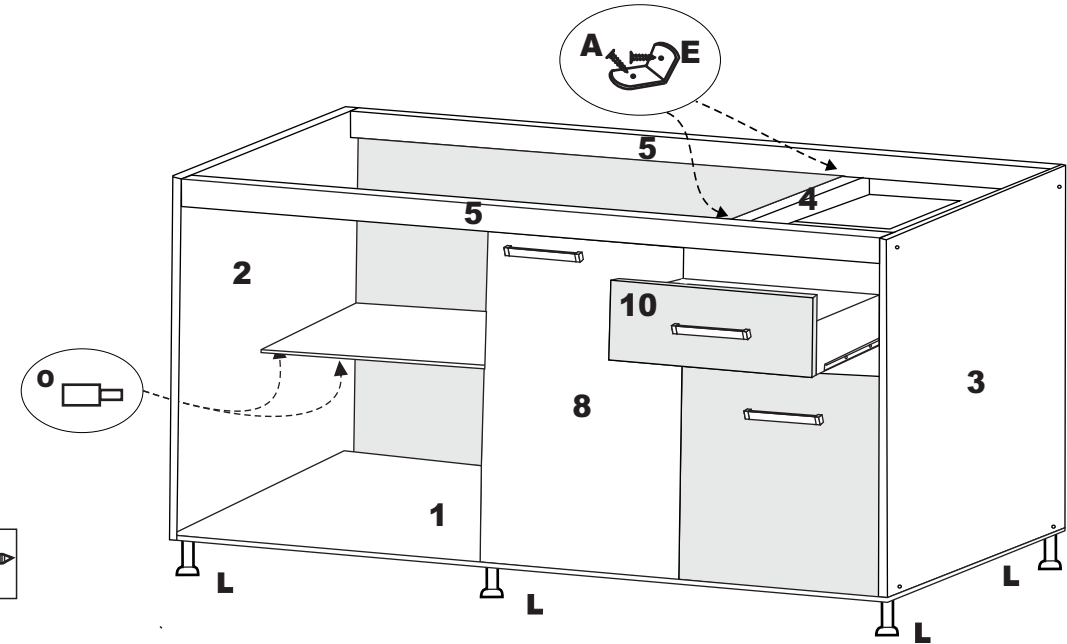

MANUAL DE MONTAGEM

INSTRUCCIONES DE ARMADO

ASSEMBLE INSTRUCTIONS

FERRAGENS / HERRAJES / IRONWORKS

A		Parafuso 3,5 x 12 tornillo 3,5 x 12 Screw 3,5 x 12
B		Puxador Tirador Handle
C		Parafuso 3,0 x 20 tornillo 3,0 x 20 Screw 3,0 x 20
D		Prego 10 x 10 Taxa 10 x 10 Nail 10 x 10
E		Cantoneira Cantoneira Cantoneira
F		Parafuso 3,5 x 30 tornillo 3,5 x 30 Screw 3,5 x 30
G		Cavilhas 6 x 30 Tacos Pegs
H		Corrediça Metálica Corrediza Metalic Slider
I		Parafuso 3,5 x 40 tornillo 3,5 x 40 Screw 3,5 x 40
J		Dobradiça Bisagra Hinge
K		Prego 13 x 15 Taxa 13 x 15 Nail 13 x 15
L		Pé Pie Shoe
M		Perfil H 779mm Profile H 779mm Perfil H 779mm
N		Calço p/ dobradiça Calzo w / bisagra Shim w / hinge
O		Suporte Apoyo Support