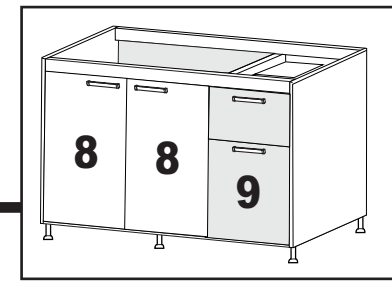

MANUAL DE MONTAGEM

INSTRUCCIONES DE ARMADO

ASSEMBLE INSTRUCTIONS

FERRAGENS / HERRAJES / IRONWORKS

A		Parafuso 3,5 x 12 tornillo 3,5 x 12 Screw 3,5 x 12
B		Puxador Tirador Handle
C		Parafuso 3,0 x 20 tornillo 3,0 x 20 Screw 3,0 x 20
D		Prego 10 x 10 Taxa 10 x 10 Nail 10 x 10
E		Cantoneira Cantoneira Cantoneira
F		Parafuso 3,5 x 30 tornillo 3,5 x 30 Screw 3,5 x 30
G		Cavilhas 6 x 30 Tacos Pegs
H		Corrediça Metálica Corrediza Metalic Slider
I		Parafuso 3,5 x 40 tornillo 3,5 x 40 Screw 3,5 x 40
J		Dobradiça Bisagra Hinge
K		Prego 13 x 15 Taxa 13 x 15 Nail 13 x 15
L		Pé Pie Shoe
M		Perfil H 779mm Profile H 779mm Perfil H 779mm
N		Calço p/ dobradiça Calzo w / bisagra Shim w / hinge
O		Suporte Apoyo Support