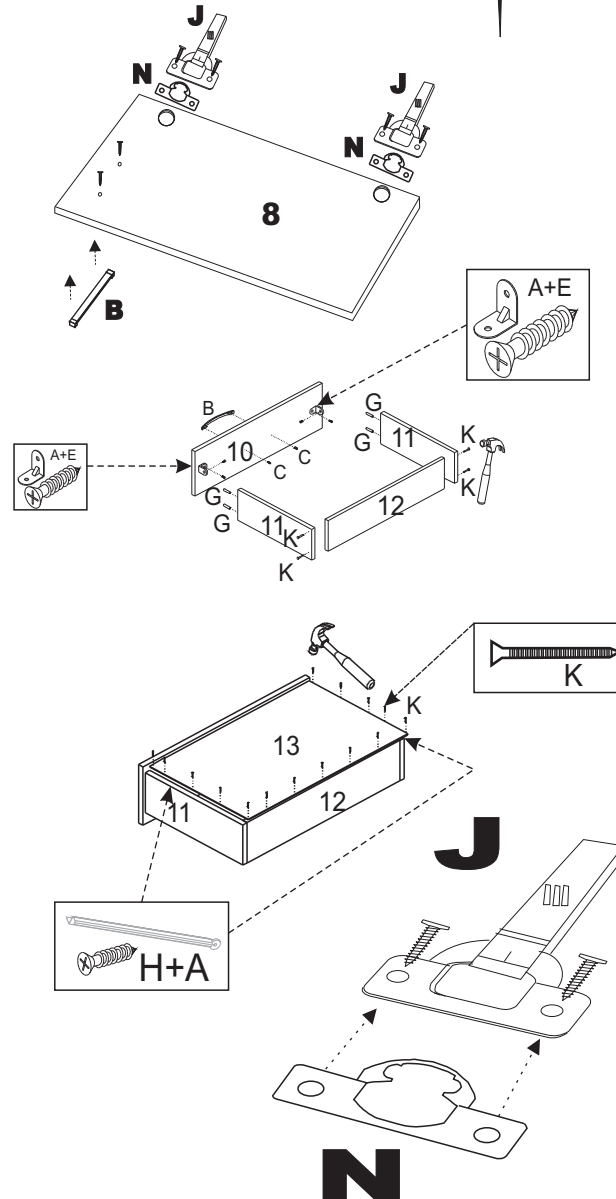

MANUAL DE MONTAGEM

INSTRUCCIONES DE ARMADO

ASSEMBLE INSTRUCTIONS

FERRAGENS / HERRAJES / IRONWORKS

A		Parafuso 3,5 x 12 tornillo 3,5 x 12 Screw 3,5 x 12
B		Puxador Tirador Handle
C		Parafuso 3,0 x 20 tornillo 3,0 x 20 Screw 3,0 x 20
D		Prego 10 x 10 Taxa 10 x 10 Nail 10 x 10
E		Cantoneira Cantoneira Cantoneira
F		Parafuso 3,5 x 30 tornillo 3,5 x 30 Screw 3,5 x 30
G		Cavilhas 6 x 30 Tacos Pegs
H		Corrediça Metálica Corrediza Metalic Slider
I		Parafuso 3,5 x 40 tornillo 3,5 x 40 Screw 3,5 x 40
J		Dobradiça Bisagra Hinge
K		Prego 13 x 15 Taxa 13 x 15 Nail 13 x 15
L		Pé Pie Shoe
M		Perfil H 779mm Profile H 779mm Perfil H 779mm
N		Calço p/ dobradiça Calzo w / bisagra Shim w / hinge
O		Suporte Apoyo Support

MANUAL DE MONTAGEM

INSTRUCCIONES DE ARMADO

ASSEMBLY INSTRUCTIONS

FERRAGENS / HERRAJES / IRONWORKS

A		Parafuso 3,5 x 12 tornillo 3,5 x 12 Screw 3,5 x 12
B		Puxador Tirador Handle
C		Parafuso 3,0 x 20 tornillo 3,0 x 20 Screw 3,0 x 20
D		Prego 10 x 10 Taxa 10 x 10 Nail 10 x 10
E		Cantoneira Cantoneira Cantoneira
F		Parafuso 3,5 x 30 tornillo 3,5 x 30 Screw 3,5 x 30
G		Cavilhas 6 x 30 Tacos Pegs
H		Corrediça Metálica Corrediza Metalic Slider
I		Parafuso 3,5 x 40 tornillo 3,5 x 40 Screw 3,5 x 40
J		Dobradiça Bisagra Hinge
K		Prego 13 x 15 Taxa 13 x 15 Nail 13 x 15
L		Pé Pie Shoe
M		Perfil H 779mm Profile H 779mm Perfil H 779mm
N		Calço p/ dobradiça Calzo w / bisagra Shim w / hinge