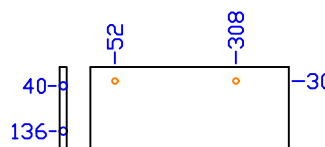

- ϕ 5 Passante (lado)
- ϕ 6x12 Cavilha (lado)
- × ϕ Marcação roliço (lado)

LATERAL ESQUERDA
720x496

LATERAL DIREITA
720x496

- ϕ 6x23 Cavilha (topo)
- ϕ 6x12 Cavilha (lado)
- ϕ 5,5x12 Suporte (lado)

- ϕ 5 Passante (lado)
- ϕ 6x23 Cavilha (topo)
- ϕ 6x12 Cavilha (lado)
- ϕ 2,5x23 Estrutural (topo)
- ϕ Marcação (lado)

FRENTE DO GAVETÃO

796x317

2 PEÇAS

LATERAL DIREITA DO GAVETÃO

420x180

FURAR DE CIMA P/ BAIXO

2 PEÇAS

LATERAL ESQUERDA DO GAVETÃO

420x180

FURAR DE CIMA P/ BAIXO

2 PEÇAS

LATERAL DIREITA DO GAVETÃO

420x180

FURAR DE BAIXO P/ CIMA

2 PEÇAS

LATERAL ESQUERDA DO GAVETÃO

420x180

FURAR DE BAIXO P/ CIMA

2 PEÇAS

CABECEIRA DO GAVETÃO

715x180

2 PEÇAS

- ϕ 5 Passante (lado)
- ϕ 6x23 Cavilha (topo)
- ϕ 6x12 Cavilha (lado)
- ϕ 2,5x23 Estrutural (topo)
- ϕ Marcação (lado)

FRENTE DO GAVETÃO