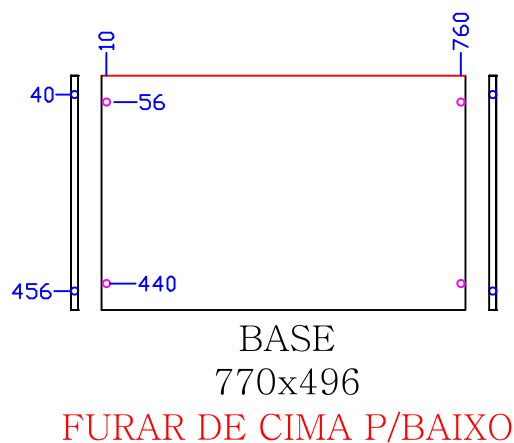

- ϕ 5 Passante (lado)
- ϕ 6x12 Cavilha (lado)
- × ϕ Marcação roliço (lado)

LATERAL ESQUERDA
720x496

LATERAL DIREITA
720x496

- ϕ 6x23 Cavilha (topo)
- ϕ 6x12 Cavilha (lado)
- ϕ 5,5x12 Suporte (lado)

- ϕ 5 Passante (lado)
- ϕ 6x23 Cavilha (topo)
- ϕ 6x12 Cavilha (lado)
- ϕ 2,5x23 Estrutural (topo)
- ϕ Marcação (lado)

FRENTE DO GAVETÃO

796x317

2 PEÇAS

LATERAL DIREITA DO GAVETÃO

420x180

FURAR DE CIMA P/ BAIXO

2 PEÇAS

LATERAL ESQUERDA DO GAVETÃO

420x180

FURAR DE CIMA P/ BAIXO

2 PEÇAS

LATERAL DIREITA DO GAVETÃO

420x180

FURAR DE BAIXO P/ CIMA

2 PEÇAS

LATERAL ESQUERDA DO GAVETÃO

420x180

FURAR DE BAIXO P/ CIMA

2 PEÇAS

CABECEIRA DO GAVETÃO

715x180

2 PEÇAS

- ϕ 5 Passante (lado)
- ϕ 6x23 Cavilha (topo)
- ϕ 6x12 Cavilha (lado)
- ϕ 2,5x23 Estrutural (topo)
- ϕ Marcação (lado)

FRENTE DO GAVETÃO