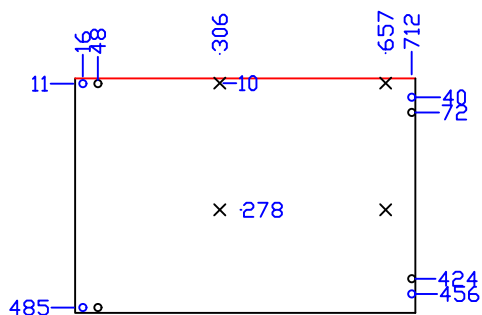

- ϕ 5 Passante (lado)
- ϕ 6x12 Cavilha (lado)
- × ϕ Marcação roliço (lado)

LATERAL ESQUERDA
720x496

LATERAL DIREITA
720x496

- ϕ 6x23 Cavilha (topo)
- ϕ 6x12 Cavilha (lado)
- ϕ 5,5x12 Suporte (lado)

- ϕ 5 Passante (lado)
- ϕ 6x23 Cavilha (topo)
- ϕ 6x12 Cavilha (lado)
- ϕ 2,5x23 Estrutural (topo)
- ϕ Marcação (lado)

FRENTE DO GAVETÃO

796x317

2 PEÇAS

LATERAL DIREITA DO GAVETÃO

420x180

FURAR DE CIMA P/ BAIXO

2 PEÇAS

LATERAL ESQUERDA DO GAVETÃO

420x180

FURAR DE CIMA P/ BAIXO

2 PEÇAS

LATERAL DIREITA DO GAVETÃO

420x180

FURAR DE BAIXO P/ CIMA

2 PEÇAS

LATERAL ESQUERDA DO GAVETÃO

420x180

FURAR DE BAIXO P/ CIMA

2 PEÇAS

CABECEIRA DO GAVETÃO

715x180

2 PEÇAS

- ϕ 5 Passante (lado)
- ϕ 6x23 Cavilha (topo)
- ϕ 6x12 Cavilha (lado)
- ϕ 2,5x23 Estrutural (topo)
- ϕ Marcação (lado)

FRENTE DO GAVETÃO