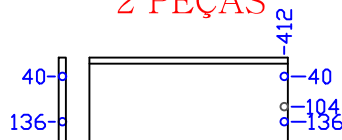

FRENTE DO GAVETÃO

796x317

2 PEÇAS

LATERAL DIREITA DO GAVETÃO

420x180

FURAR DE CIMA P/ BAIXO

2 PEÇAS

LATERAL ESQUERDA DO GAVETÃO

420x180

FURAR DE CIMA P/ BAIXO

2 PEÇAS

LATERAL DIREITA DO GAVETÃO

420x180

FURAR DE BAIXO P/ CIMA

2 PEÇAS

LATERAL ESQUERDA DO GAVETÃO

420x180

FURAR DE BAIXO P/ CIMA

2 PEÇAS

CABECEIRA DO GAVETÃO

715x180

2 PEÇAS

- ϕ 5 Passante (lado)
- ϕ 6x23 Cavilha (topo)
- ϕ 6x12 Cavilha (lado)
- ϕ 2,5x23 Estrutural (topo)
- ϕ Marcação (lado)

FRENTE DO GAVETÃO