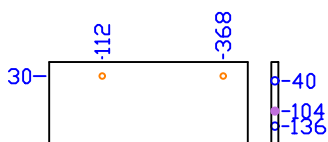

- ϕ 5 Passante (lado)
- ϕ 6x12 Cavilha (lado)
- × ϕ Marcação roliço (lado)

LATERAL ESQUERDA
720x496

LATERAL DIREITA
720x496

- ϕ 6x23 Cavilha (topo)
- ϕ 6x12 Cavilha (lado)
- ϕ 5,5x12 Suporte (lado)

- ϕ 5 Passante (lado)
- ϕ 6x23 Cavilha (topo)
- ϕ 6x12 Cavilha (lado)
- ϕ 2,5x23 Estrutural (topo)
- ϕ Marcação (lado)

FRENTE DO GAVETÃO

796x317

2 PEÇAS

LATERAL DIREITA DO GAVETÃO

420x180

FURAR DE CIMA P/ BAIXO

2 PEÇAS

LATERAL ESQUERDA DO GAVETÃO

420x180

FURAR DE CIMA P/ BAIXO

2 PEÇAS

LATERAL DIREITA DO GAVETÃO

420x180

FURAR DE BAIXO P/ CIMA

2 PEÇAS

LATERAL ESQUERDA DO GAVETÃO

420x180

FURAR DE BAIXO P/ CIMA

2 PEÇAS

CABECEIRA DO GAVETÃO

715x180

2 PEÇAS

- ϕ 5 Passante (lado)
- ϕ 6x23 Cavilha (topo)
- ϕ 6x12 Cavilha (lado)
- ϕ 2,5x23 Estrutural (topo)
- ϕ Marcação (lado)

FRENTE DO GAVETÃO