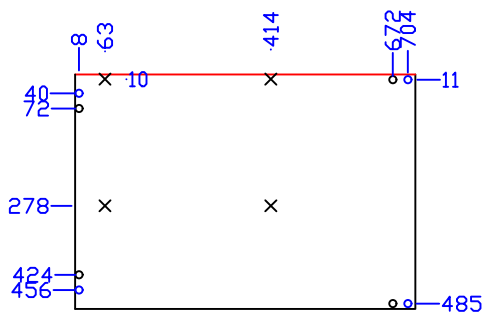

- ϕ 5 Passante (lado)
- ϕ 6x12 Cavilha (lado)
- × ϕ Marcação roliço (lado)

LATERAL ESQUERDA
720x496

LATERAL DIREITA
720x496

- ϕ 6x23 Cavilha (topo)
- ϕ 6x12 Cavilha (lado)
- ϕ 5,5x12 Suporte (lado)

- ϕ 5 Passante (lado)
- ϕ 6x23 Cavilha (topo)
- ϕ 6x12 Cavilha (lado)
- ϕ 2,5x23 Estrutural (topo)
- ϕ Marcação (lado)

FRENTE DO GAVETÃO

796x317

2 PEÇAS

LATERAL DIREITA DO GAVETÃO

420x180

FURAR DE CIMA P/ BAIXO

2 PEÇAS

LATERAL ESQUERDA DO GAVETÃO

420x180

FURAR DE CIMA P/ BAIXO

2 PEÇAS

LATERAL DIREITA DO GAVETÃO

420x180

FURAR DE BAIXO P/ CIMA

2 PEÇAS

LATERAL ESQUERDA DO GAVETÃO

420x180

FURAR DE BAIXO P/ CIMA

2 PEÇAS

CABECEIRA DO GAVETÃO

715x180

2 PEÇAS

- ϕ 5 Passante (lado)
- ϕ 6x23 Cavilha (topo)
- ϕ 6x12 Cavilha (lado)
- ϕ 2,5x23 Estrutural (topo)
- ϕ Marcação (lado)

FRENTE DO GAVETÃO