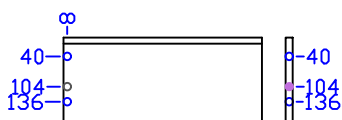

- ϕ 5 Passante (lado)
- ϕ 6x12 Cavilha (lado)
- × ϕ Marcação roliço (lado)

LATERAL ESQUERDA
720x496

LATERAL DIREITA
720x496

- ϕ 6x23 Cavilha (topo)
- ϕ 6x12 Cavilha (lado)
- ϕ 5,5x12 Suporte (lado)

- ϕ 5 Passante (lado)
- ϕ 6x23 Cavilha (topo)
- ϕ 6x12 Cavilha (lado)
- ϕ 2,5x23 Estrutural (topo)
- ϕ Marcação (lado)

FRENTE DO GAVETÃO

796x317

2 PEÇAS

LATERAL DIREITA DO GAVETÃO

420x180

FURAR DE CIMA P/ BAIXO

2 PEÇAS

LATERAL ESQUERDA DO GAVETÃO

420x180

FURAR DE CIMA P/ BAIXO

2 PEÇAS

LATERAL DIREITA DO GAVETÃO

420x180

FURAR DE BAIXO P/ CIMA

2 PEÇAS

LATERAL ESQUERDA DO GAVETÃO

420x180

FURAR DE BAIXO P/ CIMA

2 PEÇAS

CABECEIRA DO GAVETÃO

715x180

2 PEÇAS

- ϕ 5 Passante (lado)
- ϕ 6x23 Cavilha (topo)
- ϕ 6x12 Cavilha (lado)
- ϕ 2,5x23 Estrutural (topo)
- ϕ Marcação (lado)

FRENTE DO GAVETÃO