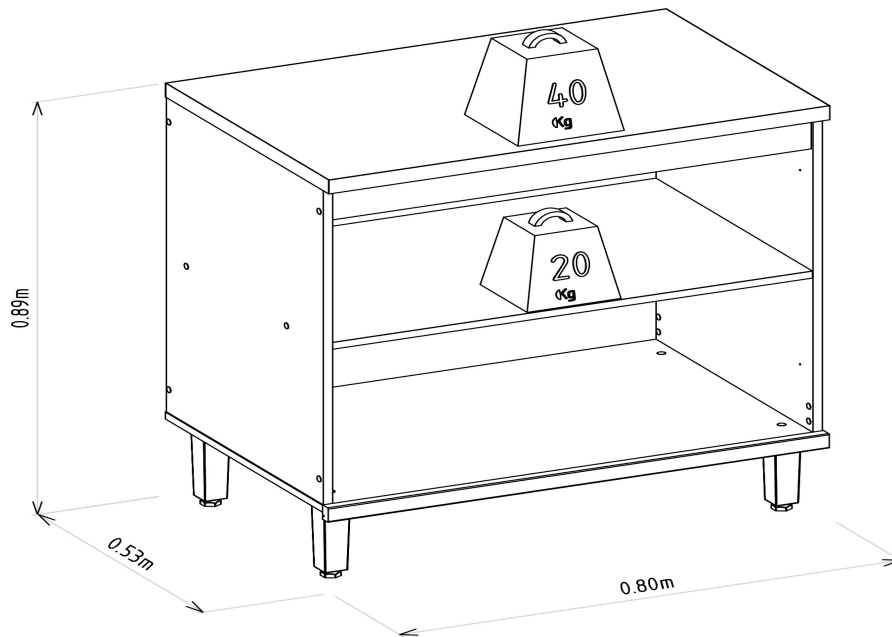

DOBRADIÇA 04

QTD	TIPO
4	METÁLICA

SAPATAS 00

QTD	TIPO
NÃO HÁ	NÃO HÁ

DEMAIS ACESSÓRIOS 00

QTD	TIPO
NÃO HÁ	NÃO HÁ

VOLUMES: DERIVAÇÃO E ESPECIFICAÇÃO

VOLUME	DIMENSÕES L x A x P (m)	PESO	PESO	M³
		BRUTOkg	LIQUIDOkg	
1	1,030x 0,133x 0,535	32,50	31,50	0,073

VOLUME	DERIVAÇÃO	CÓDIGO	EAN PRODUTO	EAN VOLUME
1	JEQUITIBA/OFF WHITE FOSCO	208539	7898421205981	8421205981017

PESO SUPORTADO

(KG / METROS)