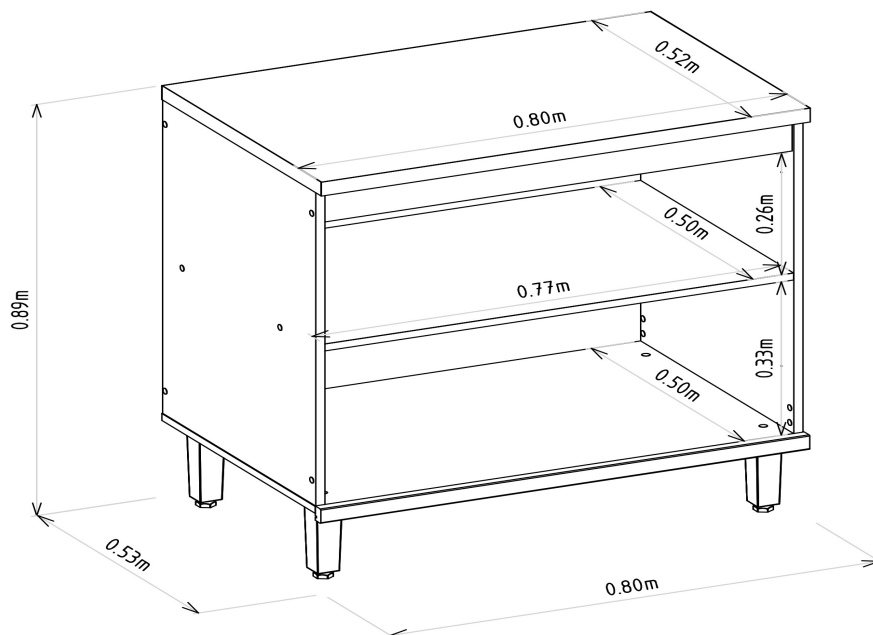

DIMENSIONAL DETALHADO (METROS)

GARANTIA

90D

RECOMENDAÇÕES DE MANUTENÇÃO E LIMPEZA

Este produto deve ser limpo com pano macio e seco

Não utilize produtos abrasivos como álcool e detergente, assim como esponjas rígidas ou palha de aço

Proteja a superfície do móvel de objetos que transmitam calor ou umidade

FORNECEDOR

Linea Brasil Ind. e Comercio de Moveis LTDA

CNPJ 95.387.569/0001-68

Rua Jurutau 1750 - PQ Industrial II

CEP: 86703-070

TEL : +55 43 3276 9400

Arapongas - PR

Brasil