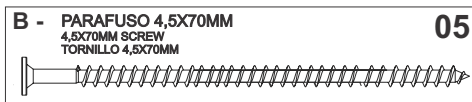

As ferramentas necessárias para montagem do produto não são fornecidas.
The necessary tools for assembly aren't supplied.

Las herramientas necesarias para armar los productos no son fornecidas.

N°	CÓDIGO CODE CÓDIGO	DESCRIÇÃO DESCRIPTION DESCRIPCIÓN	DIMENSÃO (mm) DIMENSION (mm) DIMENSIÓN (mm)			QUANTIDADE QUANTITY CANTIDAD		
			COMP.	LARG.	ESP.			
			LEN. LON.	WID. ANC.	DEP. ESP.			
1	15168	Tampo Buffet Luminus	Luminus Buffet Top	Buffet Luminus superior	1850	432	25	1
2	15185	Apoio Tampo Buffet Luminus	Luminus Buffet Top Support	Soporte Superior Buffet Luminus	386	74	15	3
3	15186	Apoio Frontal do Tampo Buffet Luminus	Luminus Buffet Top Front Support	Soporte Frontal Superior Buffet Luminus	1809	74	15	1
4	15572	Apoio Traseiro do Tampo Buffet Luminus	Luminus Buffet Top Rear Support	Soporte Traseiro Superior Buffet Luminus	1809	74	15	1
5	15173	Lateral Direita Buffet Luminus	Luminus Buffet Right Side	Buffet lateral derecho Luminus	668	416	15	1
6	15174	Lateral Esquerda Buffet Luminus	Luminus Buffet Left Side	Buffet Lado Izquierdo Luminus	668	416	15	1
7	15170	Divisão Central Buffet Luminus	Luminus Buffet Central Division	División Central Luminus Buffet	603	414	15	1
8	15171	Divisão Nicho Buffet Luminus	Luminus Buffet Niche Division	División de nicho de buffet Luminus	406	294	15	1
9	15175	Prateleira Buffet Luminus	Luminus Buffet Shelf	Estanteria Buffet Luminus	897	408	15	1
10	15169	Base Buffet Luminus	Luminus Buffet Base	Base Buffet Luminus	1809	415	15	1
11	15189	Rodapé Lateral Buffet Luminus	Luminus Buffet Side Skirting Board	Zócalo Lateral Buffet Luminus	335	80	25	2
12	15190	Rodapé Central Buffet Luminus	Luminus Buffet Central Skirting Board	Pie de página central del buffet Luminus	319	80	25	1
13	15187	Rodapé Frontal Buffet Luminus	Luminus Buffet Front Skirting Board	Pie de página frontal del buffet Luminus	1700	80	15	1
14	15188	Rodapé Traseiro Buffet Luminus	Luminus Buffet Rear Skirting Board	Pie de página posterior del buffet Luminus	1646	80	15	1
15	15191	Costa Buffet Luminus	Luminus Buffet Back	Costa Buffet Luminus	917	315	3	4
16	15177	Porta Direita Buffet Luminus	Luminus Buffet Right Door	Buffet Luminus Puerta Derecha	668	457	15	2
17	15176	Porta Esquerda Buffet Luminus	Luminus Buffet Left Door	Puerta Izquierda Buffet Luminus	668	457	15	2
18	15178	Frete de Gaveta Buffet Luminus	Luminus Buffet Drawer Front	Frete del cajón del buffet Luminus	811	148	15	1
19	15180	Lateral Direita de Gaveta Buffet Luminus	Luminus Buffet Drawer Right Side	Lado derecho del cajón buffet Luminus	350	96	15	1
20	15181	Lateral Esquerda de Gaveta Buffet Luminus	Luminus Buffet Drawer Left Side	Lado izquierdo del cajón buffet Luminus	350	96	15	1
21	15172	Divisão Gaveta Buffet Luminus	Luminus Buffet Drawer Division	División de cajones buffet Luminus	335	67	15	1
22	15182	Fundo de Gaveta Buffet Luminus	Luminus Buffet Drawer Bottom	Fondo del cajón del buffet Luminus	776	348	3	1
23	15179	Traseiro de Gaveta Buffet Luminus	Luminus Buffet Drawer Back	Cajón Buffet Luminus Trasero	762	90	15	1
24	15184	Apoio Lateral Direito Buffet Luminus	Luminus Buffet Side Support	Soporte Lateral Buffet Luminus	385	75	15	1
25	15183	Distanciador de Corrediça Buffet Luminus	Luminus Buffet Slide Spacer	Espaciador de diapositivas para buffet Luminus	156	40	25	4
26	15940	Apoio Lateral Esquerdo Buffet Luminus	Luminus Buffet Side Support	Soporte Lateral Buffet Luminus	385	75	15	1