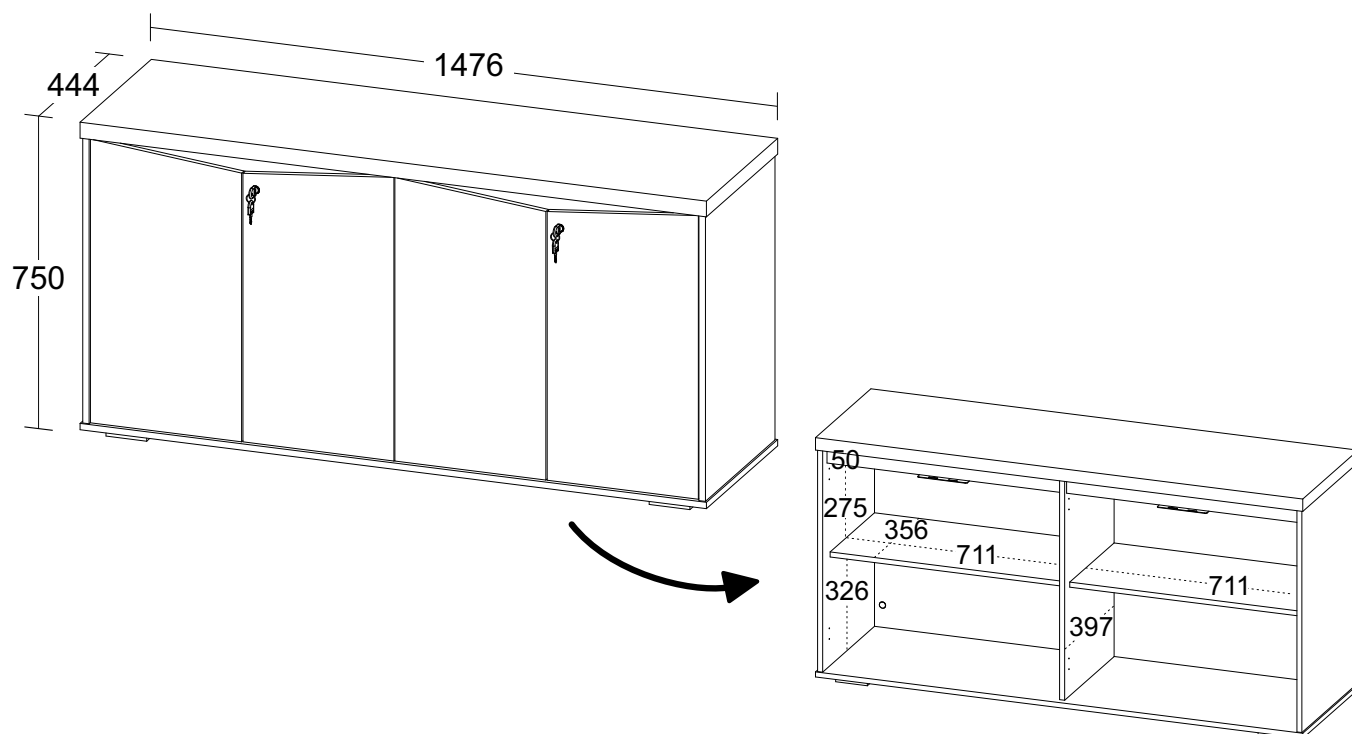

# Balcão 4 Portas II Y37

\* Medidas em milímetros.

- Tampo em Tamburato 37mm com fita de borda ABS 1mm de espessura;
- Estrutura em MDP 15mm com fita de borda ABS 0,45mm de espessura;
- Possui duas prateleiras;
- Chave para travamento das portas;
- Traseira revestida;
- Sapatas plásticas com regulagem de altura;
- Fixação com parafuso, tambor e minifix;
- Capacidade de carga:
  - 35kg distribuídos uniformemente no tampo;
  - 10kg distribuídos uniformemente por prateleira;
  - 15kg distribuídos uniformemente na base;
- Medidas do produto: 1476 x 444 x 750mm (C x P x A);
- Medidas da embalagem:
  - 1635 x 480 x 80mm - Volume 01
  - 1490 x 695 x 66mm - Volume 02
- Peso bruto: 57,300Kg
  - 27,600Kg - Volume 01
  - 29,700Kg - Volume 02
- Peso líquido: 54,400Kg;
- Cubagem: 0,131m<sup>3</sup>
- Opções de acabamentos/códigos: