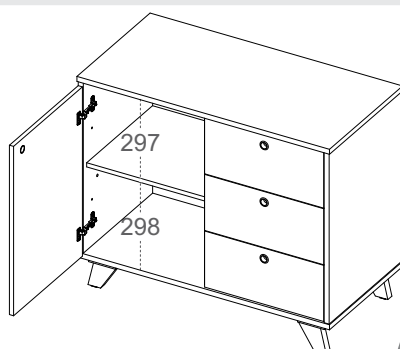

ARTANY®
Arte em Home Office