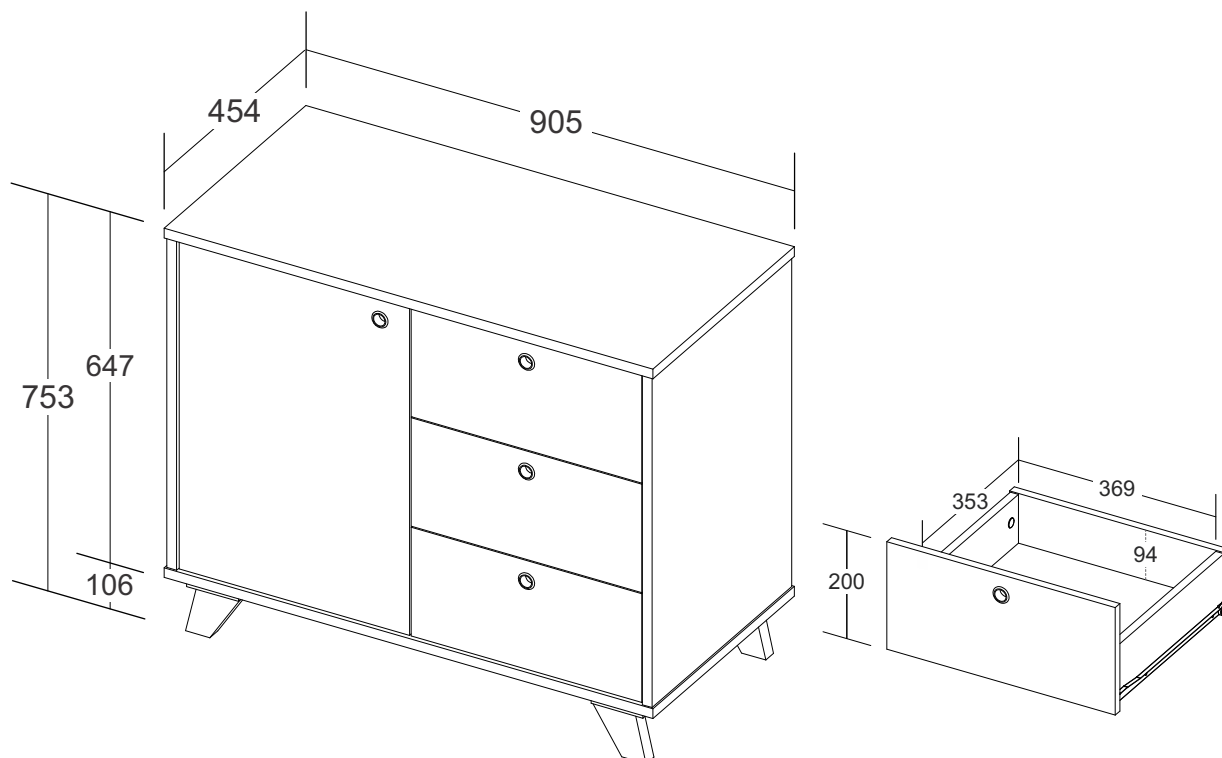

Balcão Lugano

- Tampo, laterais e base em MDP 18mm com fita de borda ABS com 1mm de espessura;
- Uma porta em MDP 15mm com fita de borda ABS com 0,45mm de espessura;
- Prateleira móvel com três regulagens de altura;
- Três gavetas com corrediças metálicas;
- Pés com feltros autoadesivos para proteger o piso;
- Traseira estrutural com acabamento dos dois lados em MDP 15mm com fita de borda ABS com 0,45mm de espessura;
- Fixação com tambor, minifix e parafuso.
- Capacidade de Carga:
 - 10kg distribuídos no tampo, 5kg distribuídos na prateleira;
 - 10kg distribuídos na base, 5kg distribuídos nas gavetas;
- Medidas do Produto: 905x454x753mm (CxPxA);
- Medidas da Embalagem: 945x630x135mm
- Peso líquido: 36,440Kg;
- Peso bruto: 39,140Kg;
- Cubagem: 0,080m³