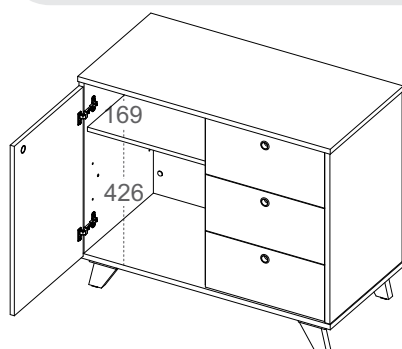

ARTANY®
Arte em Home Office