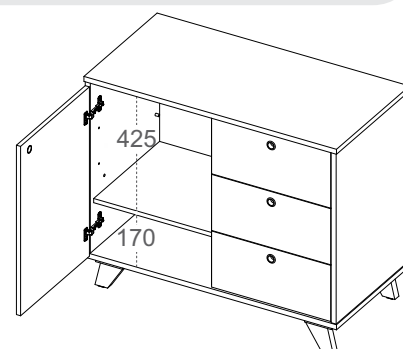

ARTANY®
Arte em Home Office