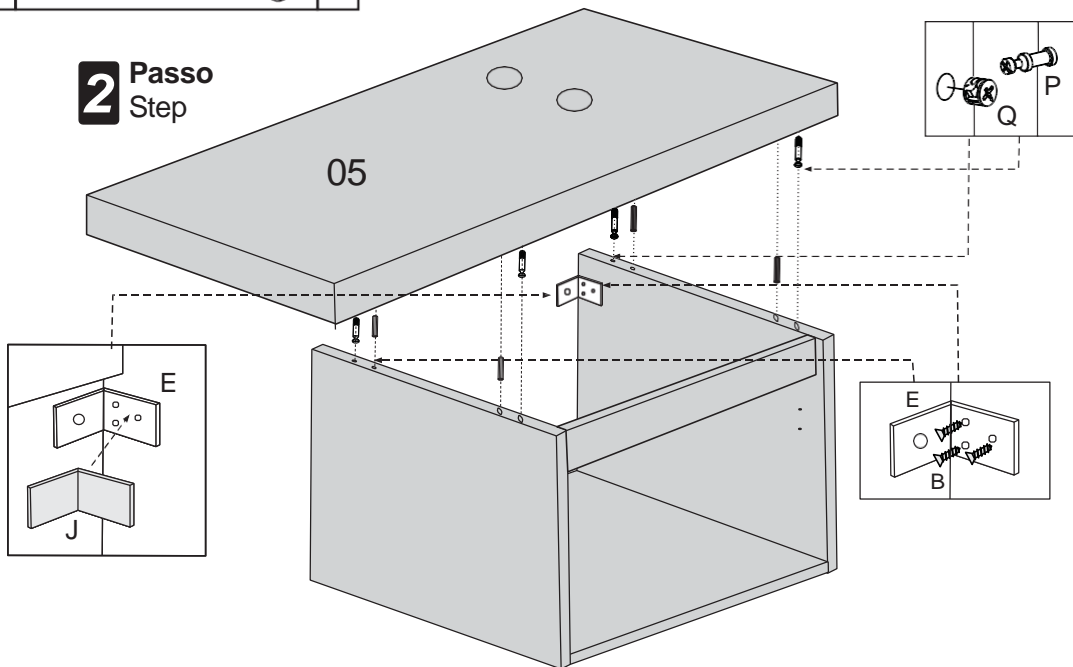

2 Passo Step