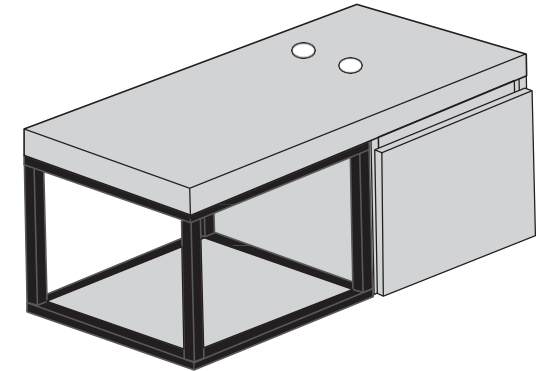

www.belizze moveis.com.br

MANUAL DE MONTAGEM
MANUAL DE ASEMBLEA

Balcão BOSQUE

Peças / Parts:

- 01 - Base / Base
- 02 - Lateral esquerda / Lateral izquierda
- 03 - Lateral direita / Lateral derecha
- 04 - Frontal / Frontal
- 05 - Tampo / Tapa
- 06 - Porta / Puerta
- 07 - Prateleira / estante

5 Passo
Step

Ferragens

A	Parafuso 4,5x 35 Screw 4,5 x 35		4
B	Parafuso 3,5 x 14 Screw 3,5x14		20
D	Cola Glue		1
E	Suporte balcão Support balcony		2
G	Cavilha Wood Dowel		12
J	Capa suporte balcão Cloak support balcony		2
P	Parafuso Minifix Minifix		4
Q	Tambor minifix Minifix		4
T	Pistão Pistão		1
U	Dobradiça metal Dobradiça		2
V	Parafuso 4,5x 45 Screw 4,5 x 45		4
X	Tapa furo Tapa furo		2