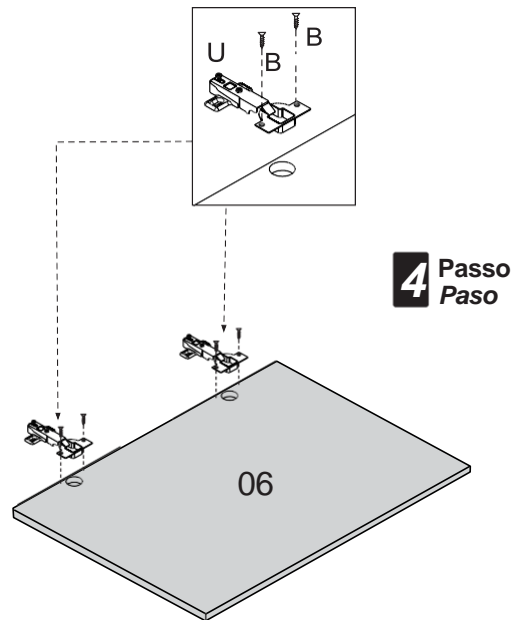

www.belizze moveis.com.br

MANUAL DE MONTAGEM
MANUAL DE ASEMBLEA

Balcão BOSQUE

Peças / Parts:

- 01 - Base / Base
- 02 - Lateral esquerda / Lateral izquierda
- 03 - Lateral direita / Lateral derecha
- 04 - Frontal / Frontal
- 05 - Tampo / Tapa
- 06 - Porta / Puerta
- 07 - Prateleira / estante

5 Passo
Step

Ferragens

A	Parafuso 4,5x 35 Screw 4,5 x 35		4
B	Parafuso 3,5 x 14 Screw 3,5x14		20
D	Cola Glue		1
E	Suporte balcão Support balcony		2
G	Cavilha Wood Dowel		12
J	Capa suporte balcão Cloak support balcony		2
P	Parafuso Minifix Minifix		4
Q	Tambor minifix Minifix		4
T	Pistão Pistão		1
U	Dobradiça metal Dobradiça		2
V	Parafuso 4,5x 45 Screw 4,5 x 45		4
X	Tapa furo Tapa furo		2