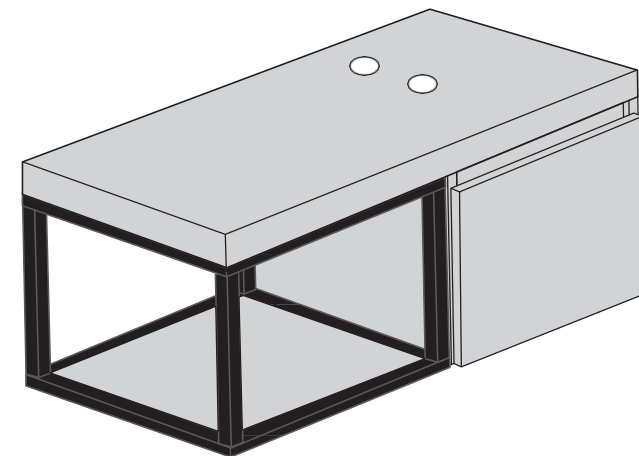

www.belizze moveis.com.br

MANUAL DE MONTAGEM
MANUAL DE ASEMBLEA

Balcão BOSQUE

Peças / Parts:

- 01 - Base / Base
- 02 - Lateral esquerda / Lateral izquierda
- 03 - Lateral direita / Lateral derecha
- 04 - Frontal / Frontal
- 05 - Tampo / Tapa
- 06 - Porta / Puerta
- 07 - Prateleira / estante

5 Passo
Step

Ferragens

A	Parafuso 4,5x 35 Screw 4,5 x 35		4
B	Parafuso 3,5 x 14 Screw 3,5x14		20
D	Cola Glue		1
E	Suporte balcão Support balcony		2
G	Cavilha Wood Dowel		12
J	Capa suporte balcão Cloak support balcony		2
P	Parafuso Minifix Minifix		4
Q	Tambor minifix Minifix		4
T	Pistão Pistão		1
U	Dobradiça metal Dobradiça		2
V	Parafuso 4,5x 45 Screw 4,5 x 45		4
X	Tapa furo Tapa furo		2