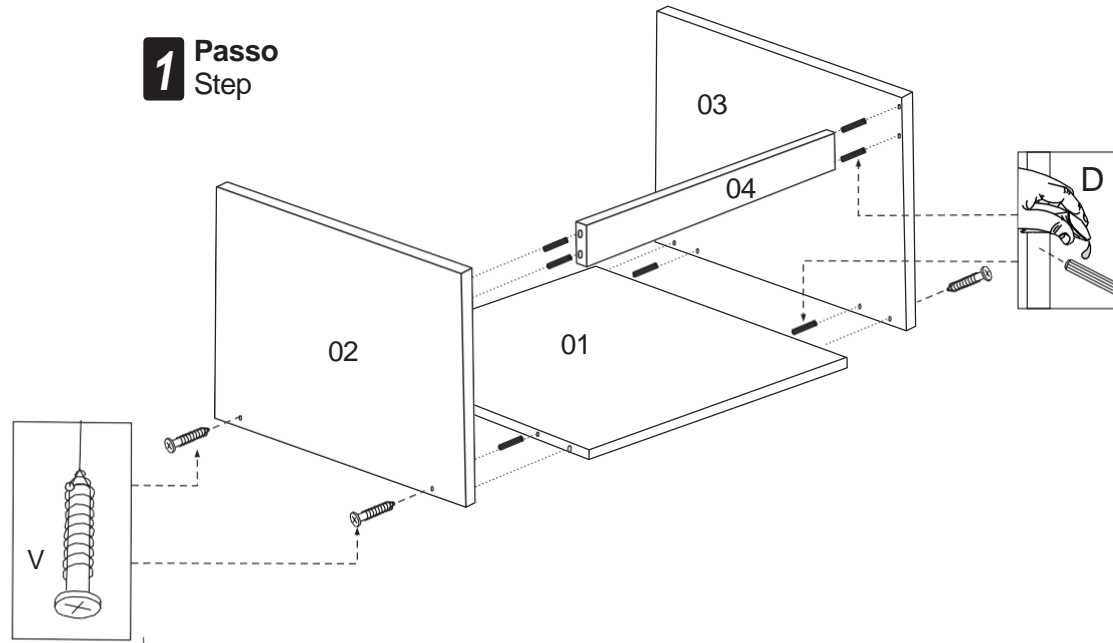

Ferragens

A	Parafuso 4,5x 35 Screw 4,5 x 35		4
B	Parafuso 3,5 x 14 Screw 3,5x14		20
D	Cola Glue		1
E	Suporte balcão Support balcony		2
G	Cavilha Wood Dowel		12
J	Capa suporte balcão Cloak support balcony		2
P	Parafuso Minifix Minifix		4
Q	Tambor minifix Minifix		4
T	Pistão Pistão		1
U	Dobradiça metal Dobradiça		2
V	Parafuso 4,5x 45 Screw 4,5 x 45		4
X	Tapa furo Tapa furo		2

1 Passo Step