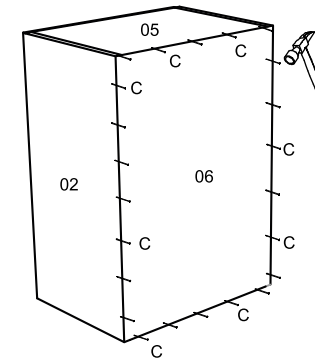

### FERRAGENS / HERRAJES

A		Cavilhas 6 x 30 Tacos Pegs
B		Puxador Tirador Puller
C		Prego 10 x 10 Taxa 10 x 10 Nail 10 x 10
D		Cantoneira Acorrale Corner
E		Dobradiça Hinge Bisagra
F		Parafuso 3,5 x 14 Tomilo 3,5 x 14 Screw 3,5 x 14
G		Parafuso + Flange 4,5 x 50 Tomilo 4,5 x 50 Screw 4,5 x 50
H		Parafuso 3,5 x 40 Tomilo 3,5 x 40 Screw 3,5 x 40
I		Parafuso + Flange 3,5 x 14 Tomilo 3,5 x 14 Screw 3,5 x 14
J		Bucha Casquillo Bushing
K		Parafuso União Tomillo de Unión Union Screw
L		Suporte de Prateleira Soporte de estante Shelf Support
M		Cola Pegamento Paste
N		Batente de Silicone Tope de Silicone Silicone Stop

①

Unir as laterais, prateleira, travessas e base utilizando os parafusos (H).  
Encaixar a prateleira no módulo.

②

Fixas as costas do módulo utilizando os pregos (C).

③

Fixar as portas no módulo utilizando as dobradiças (E) e os parafusos (F).