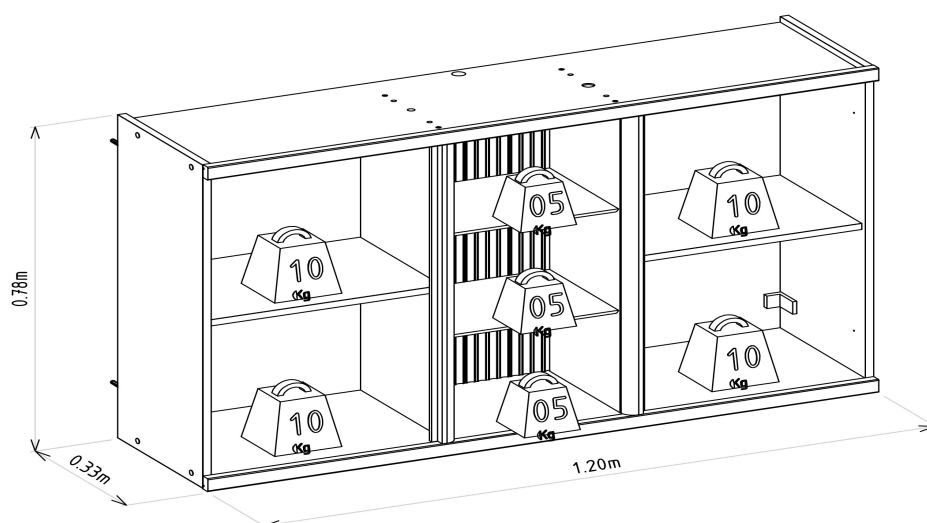

ESPELHO 00

QTD	MEDIDA (mm)	ESPESSURA (mm)
NÃO HÁ	NÃO HÁ	0

LUMINÁRIA 01

QTD	MATERIAL	TIPO
1	LED	FITA

CORREDIÇA 00

QTD	TIPO
NÃO HÁ	NÃO HÁ

DOBRADIÇA 04

QTD	TIPO
4	METÁLICA

SAPATAS 00

QTD	TIPO
NÃO HÁ	NÃO HÁ

DEMAIS ACESSÓRIOS 00

QTD	TIPO
NÃO HÁ	NÃO HÁ

VOLUMES: DERIVAÇÃO E ESPECIFICAÇÃO

VOLUME	DIMENSÕES L x A x P (m)	PESO BRUTO kg	PESO LIQUIDO kg	M³
1	1,580 x 0,129 x 0,468	34,00	33,00	0,095

VOLUME	DERIVAÇÃO	CÓDIGO	EAN PRODUTO	EAN VOLUME
1	JEQUITIBA/OFF WHITE FOSCO	208539	7898421205943	8421205943015

PESO SUPORTADO

(KG / METROS)