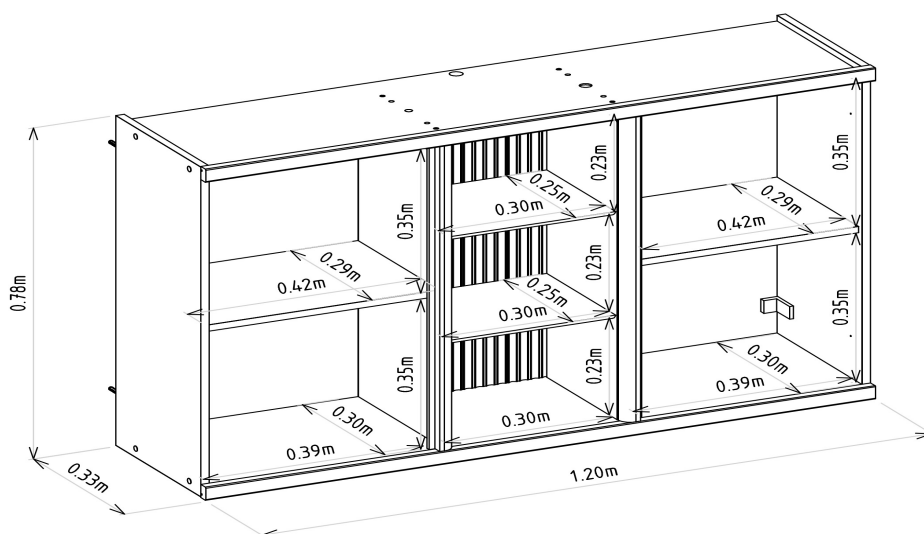

DIMENSIONAL DETALHADO (METROS)

GARANTIA

90D

RECOMENDAÇÕES DE MANUTENÇÃO E LIMPEZA

Este produto deve ser limpo com pano macio e seco

Não utilize produtos abrasivos como álcool e detergente, assim como esponjas rígidas ou palha de aço

Proteja a superfície do móvel de objetos que transmitam calor ou umidade

FORNECEDOR

Linea Brasil Ind. e Comercio de Moveis LTDA

CNPJ 95.387.569/0001-68

Rua Jurutau 1750 - PQ Industrial II

CEP: 86703-070

TEL : +55 43 3276 9400

Arapongas - PR

Brasil